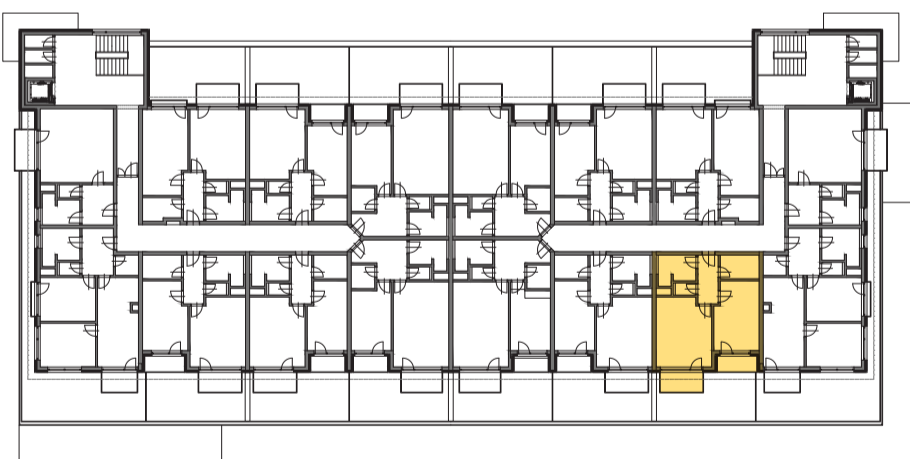

RESIDENCE

Kutná Hora

POLYFUNKČNÍ BYTOVÝ DŮM
KUTNÁ HORA

BYT 3.11

typ
plocha
podlaží

2+kk
57,36 m²
3. NP

*podlahová plocha dle nařízení vlády č. 366/213 Sb.

3.84	Zádveří	5,4 m ²
3.85	Koupelna	5,6 m ²
3.86	Wc	1,4 m ²
3.87	Šatna	5,0 m ²
3.88	Ložnice	16,4 m ²
3.90	Obývací	20,4 m ²
		54,1 m²
3.89	Lodžie	2,9 m ²
3.91	Balkon	4,6 m ²