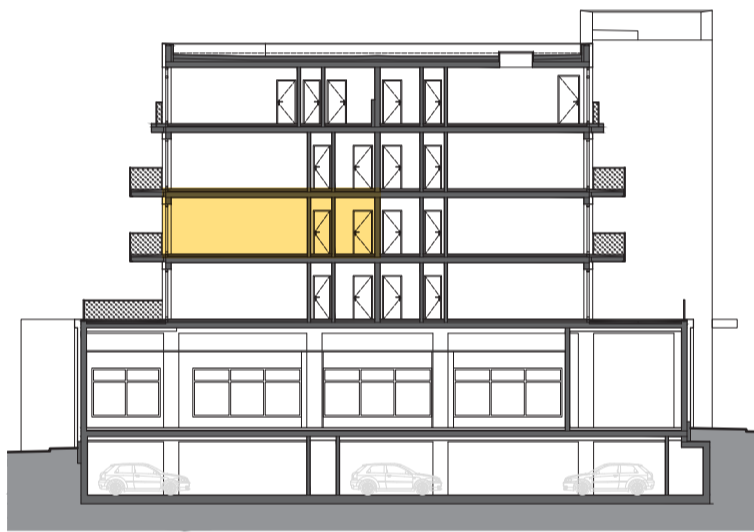

RESIDENCE

Kutná Hora

POLYFUNKČNÍ BYTOVÝ DŮM
KUTNÁ HORA

BYT 3.11

typ
plocha
podlaží

2+kk
57,36 m²
3. NP

*podlahová plocha dle nařízení vlády č. 366/213 Sb.

3.84	Zádveří	5,4 m ²
3.85	Koupelna	5,6 m ²
3.86	Wc	1,4 m ²
3.87	Šatna	5,0 m ²
3.88	Ložnice	16,4 m ²
3.90	Obývací	20,4 m ²
		54,1 m²
3.89	Lodžie	2,9 m ²
3.91	Balkon	4,6 m ²