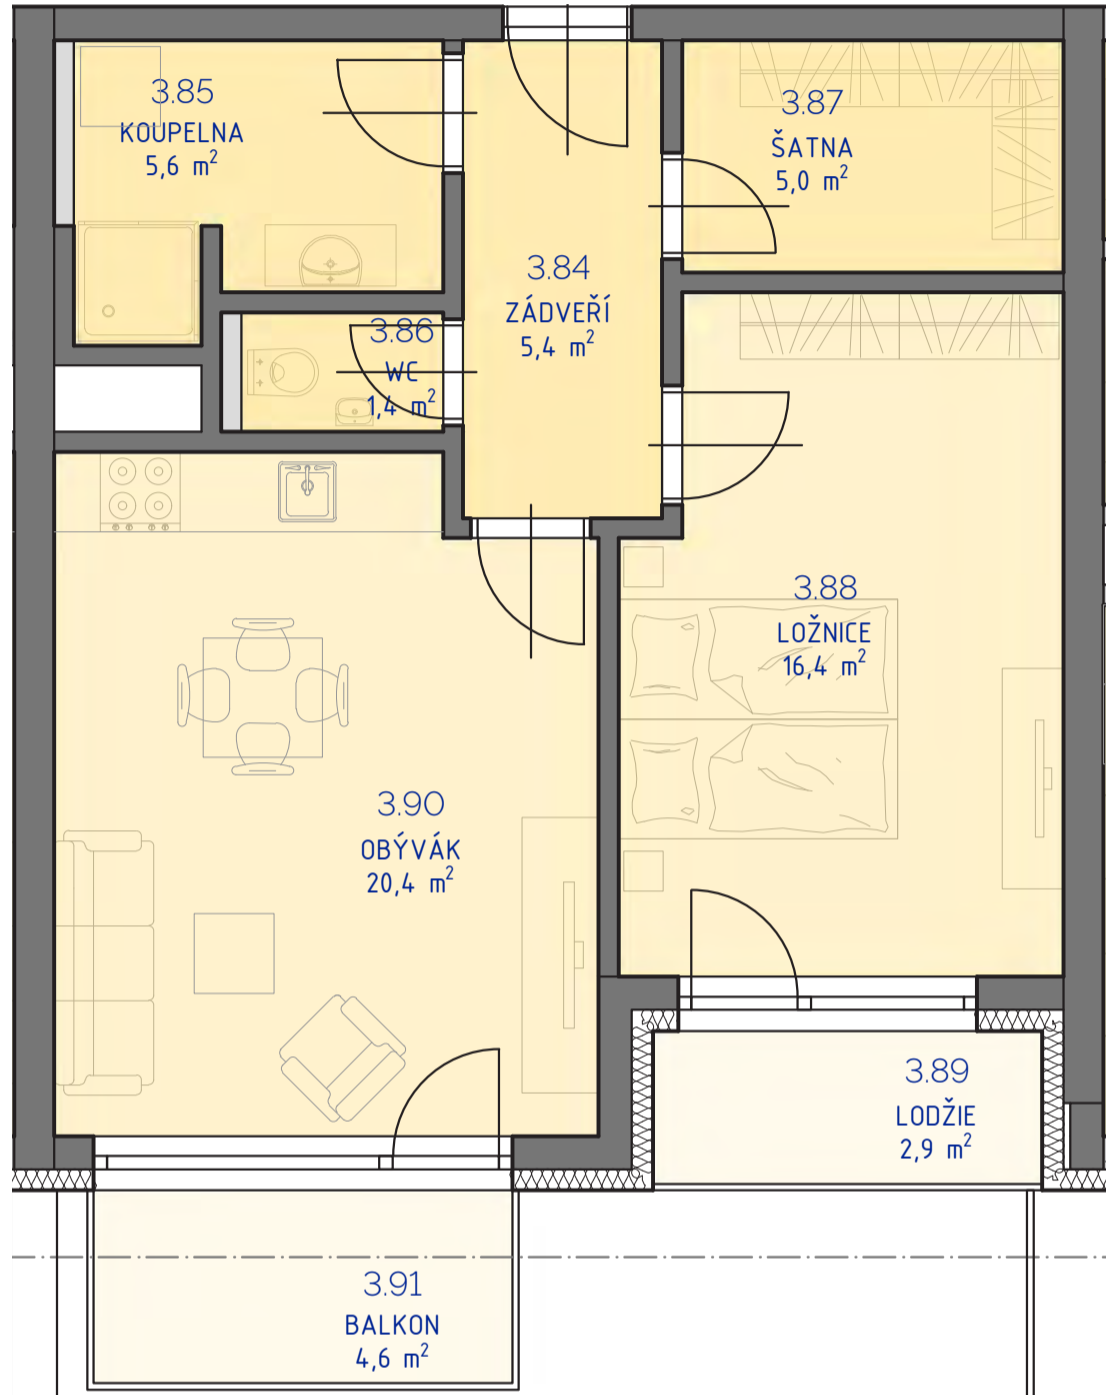

RESIDENCE

Kutná Hora

POLYFUNKČNÍ BYTOVÝ DŮM
KUTNÁ HORA

BYT 3.11

typ
plocha
podlaží

2+kk
57,36 m²
3. NP

*podlahová plocha dle nařízení vlády č. 366/213 Sb.

3.84	Zádveří	5,4 m ²
3.85	Koupelna	5,6 m ²
3.86	Wc	1,4 m ²
3.87	Šatna	5,0 m ²
3.88	Ložnice	16,4 m ²
3.90	Obývací	20,4 m ²
		54,1 m²
3.89	Lodžie	2,9 m ²
3.91	Balkon	4,6 m ²