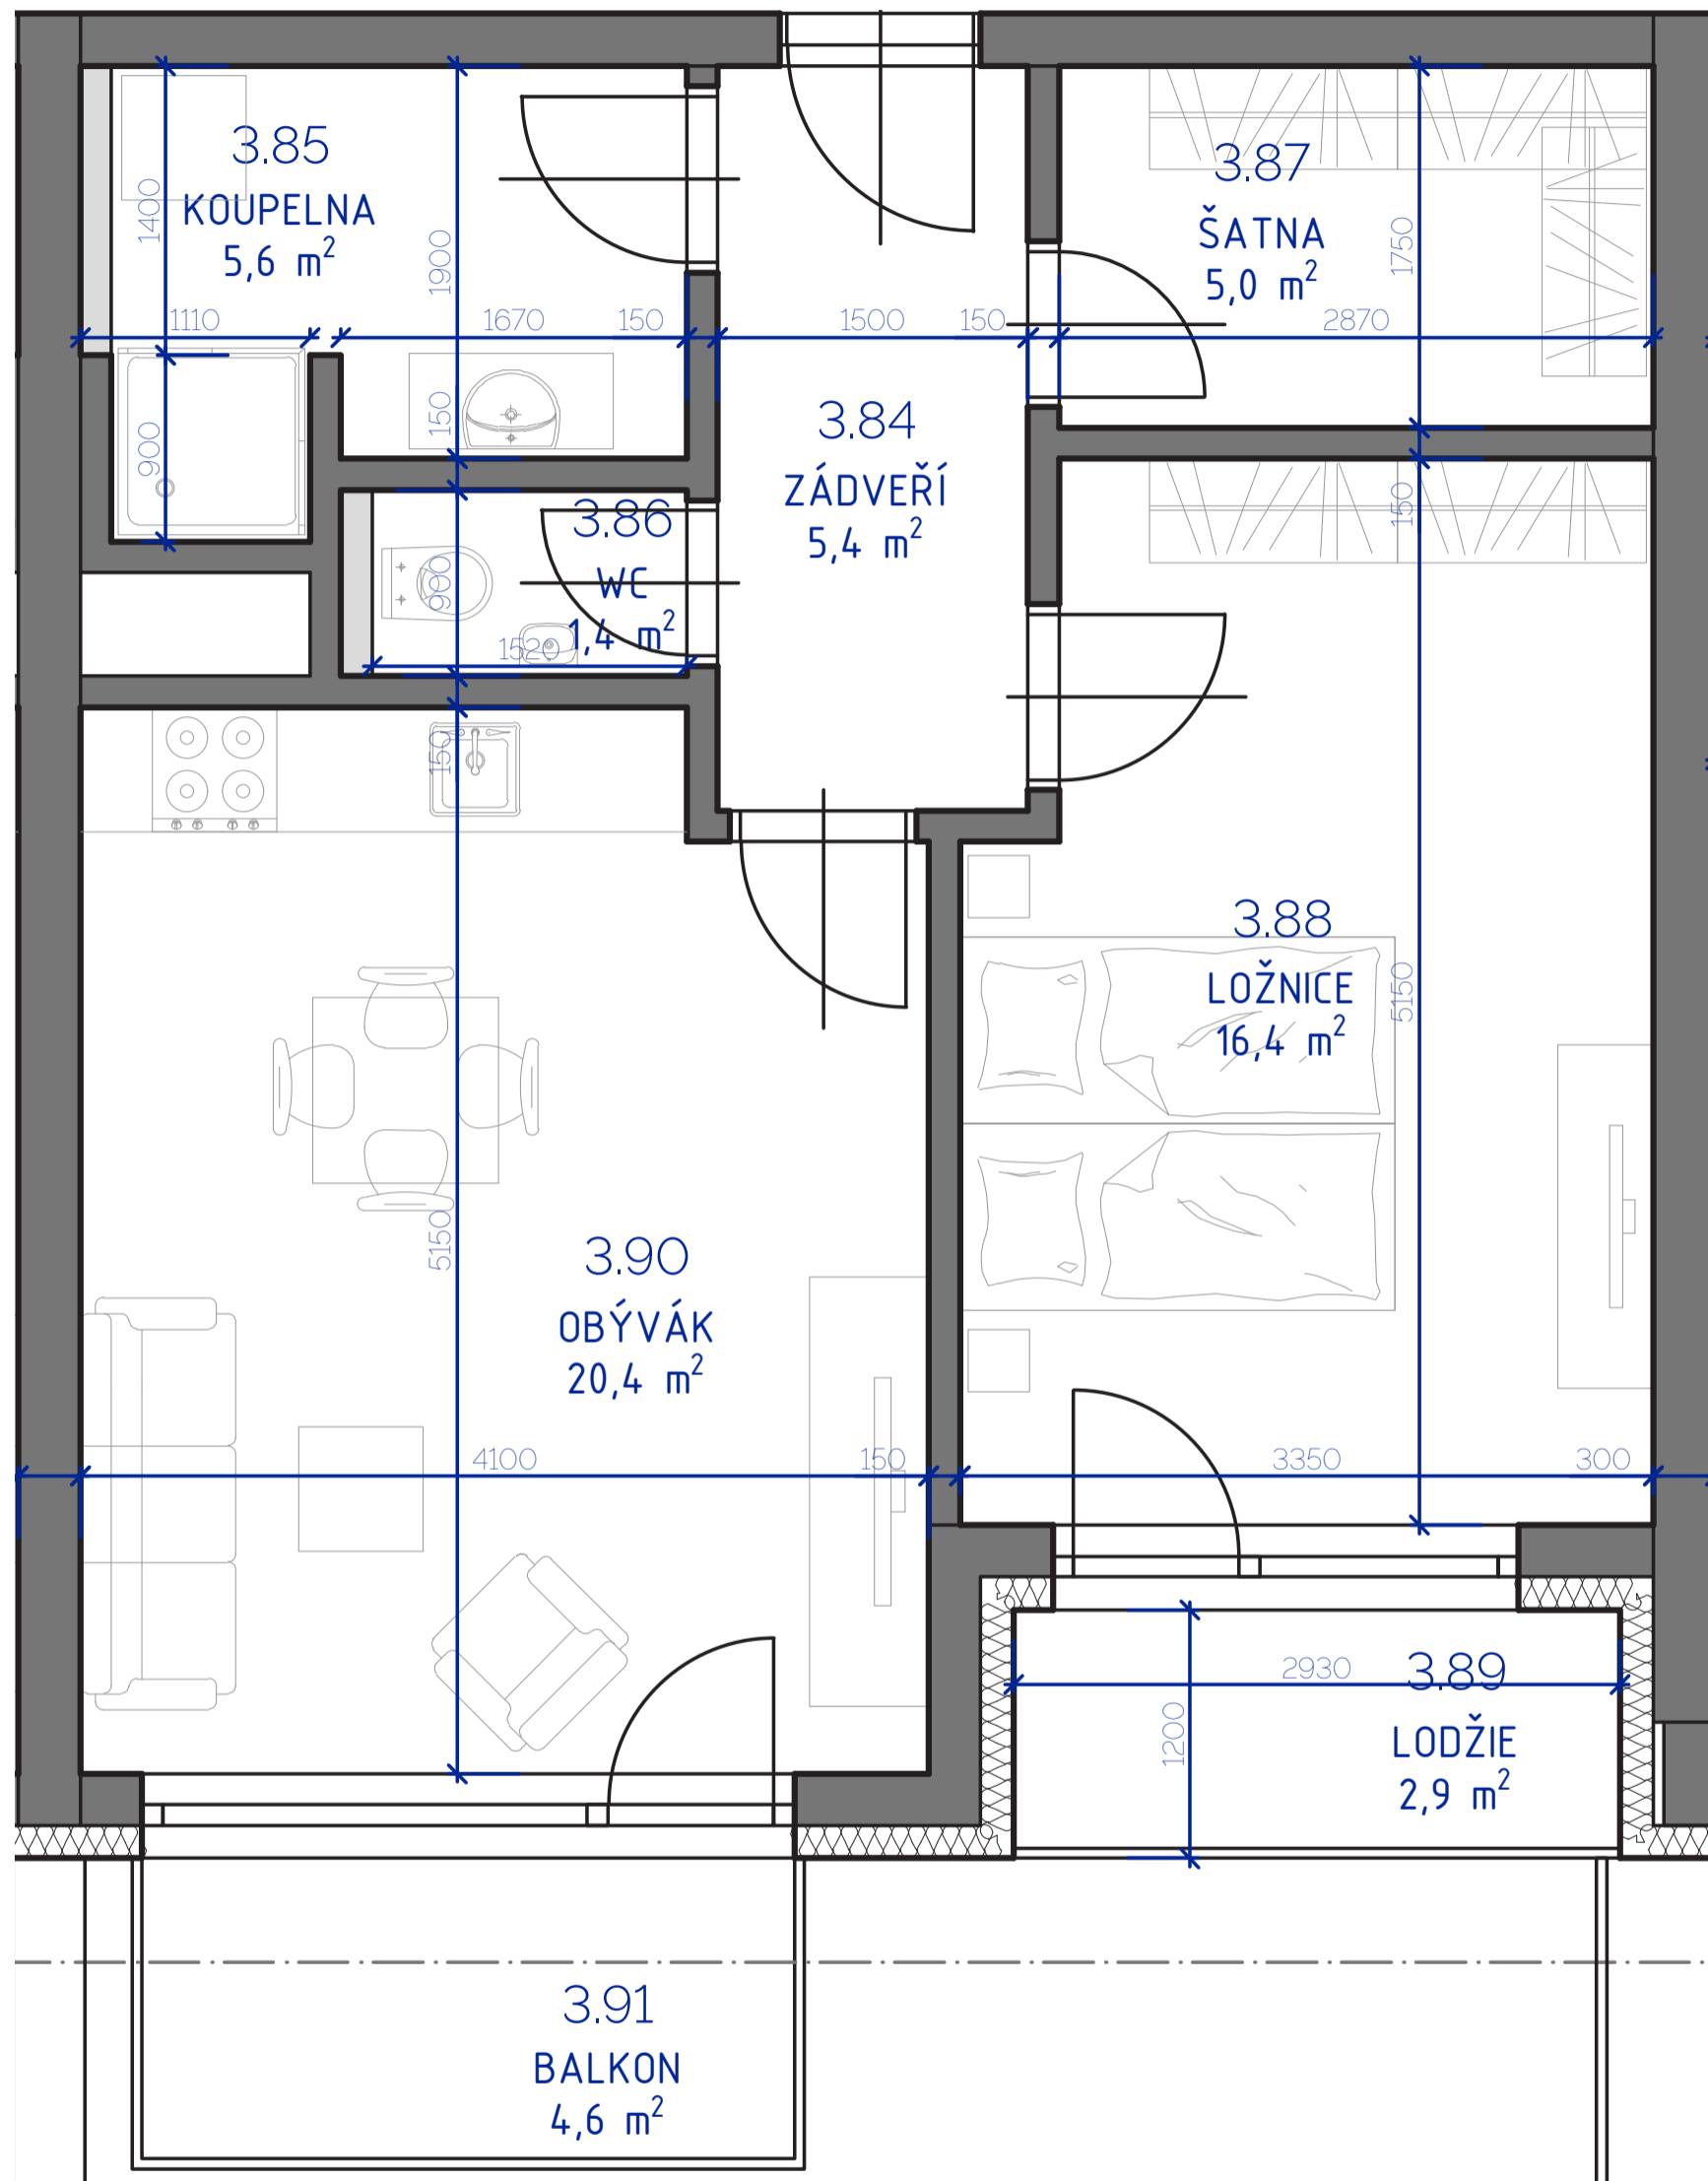

RESIDENCE

Kutná Hora

POLYFUNKČNÍ BYTOVÝ DŮM KUTNÁ HORA

BYT 3.11