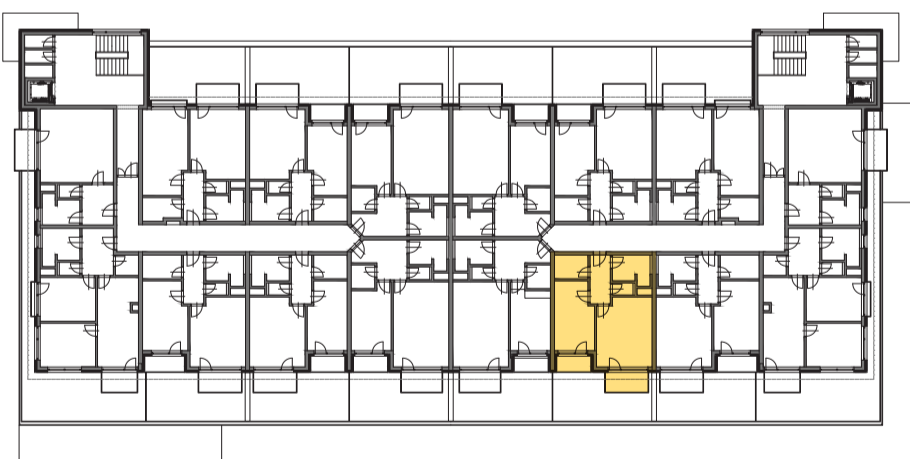

# Kutná Hora

POLYFUNKČNÍ BYTOVÝ DŮM  
KUTNÁ HORA

**BYT 3.12**

typ 2+kk  
plocha 54,54 m<sup>2</sup>  
podlaží 3. NP

\*podlahová plocha dle nařízení vlády č. 366/213 Sb.

3.92	Zádveří	5,4 m <sup>2</sup>
3.93	Koupelna	5,6 m <sup>2</sup>
3.94	Wc	1,4 m <sup>2</sup>
3.95	Šatna	4,3 m <sup>2</sup>
3.96	Ložnice	14,3 m <sup>2</sup>
3.98	Obývací	20,4 m <sup>2</sup>
		<b>51,3 m<sup>2</sup></b>
3.97	Lodžie	2,9 m <sup>2</sup>
3.99	Balkon	4,6 m <sup>2</sup>