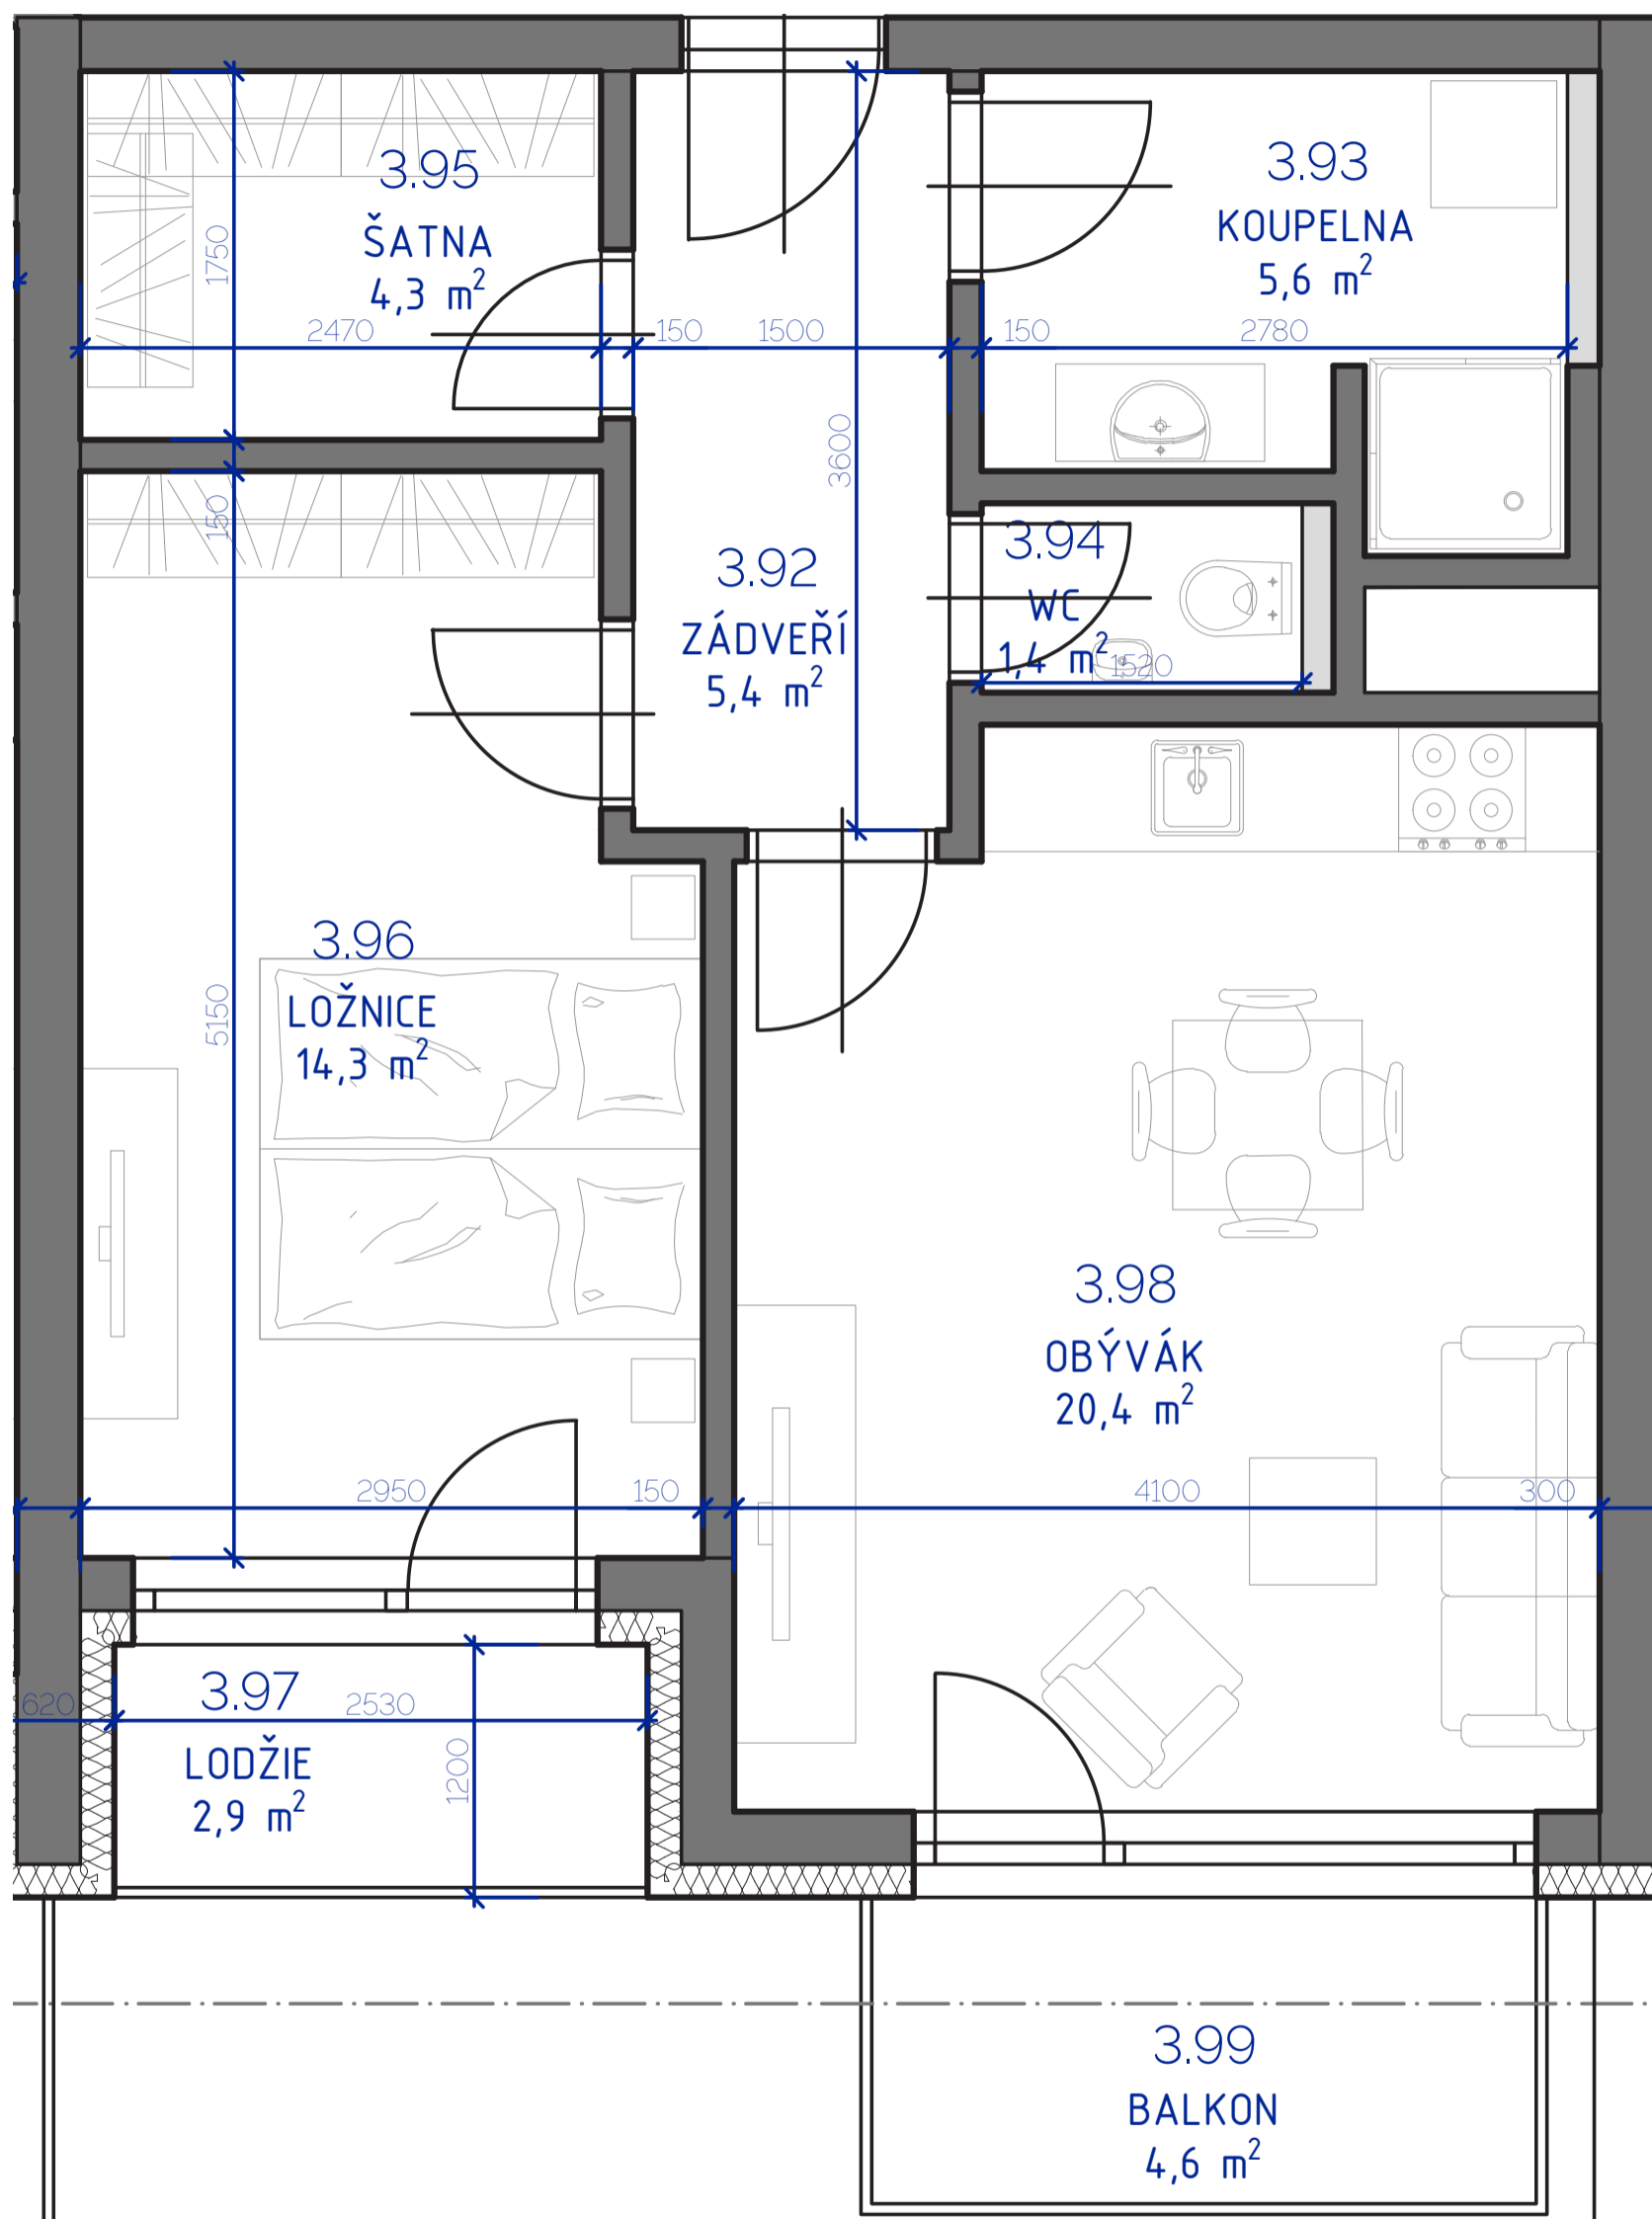

RESIDENCE

Kutná Hora

POLYFUNKČNÍ BYTOVÝ DŮM KUTNÁ HORA

BYT 3.12