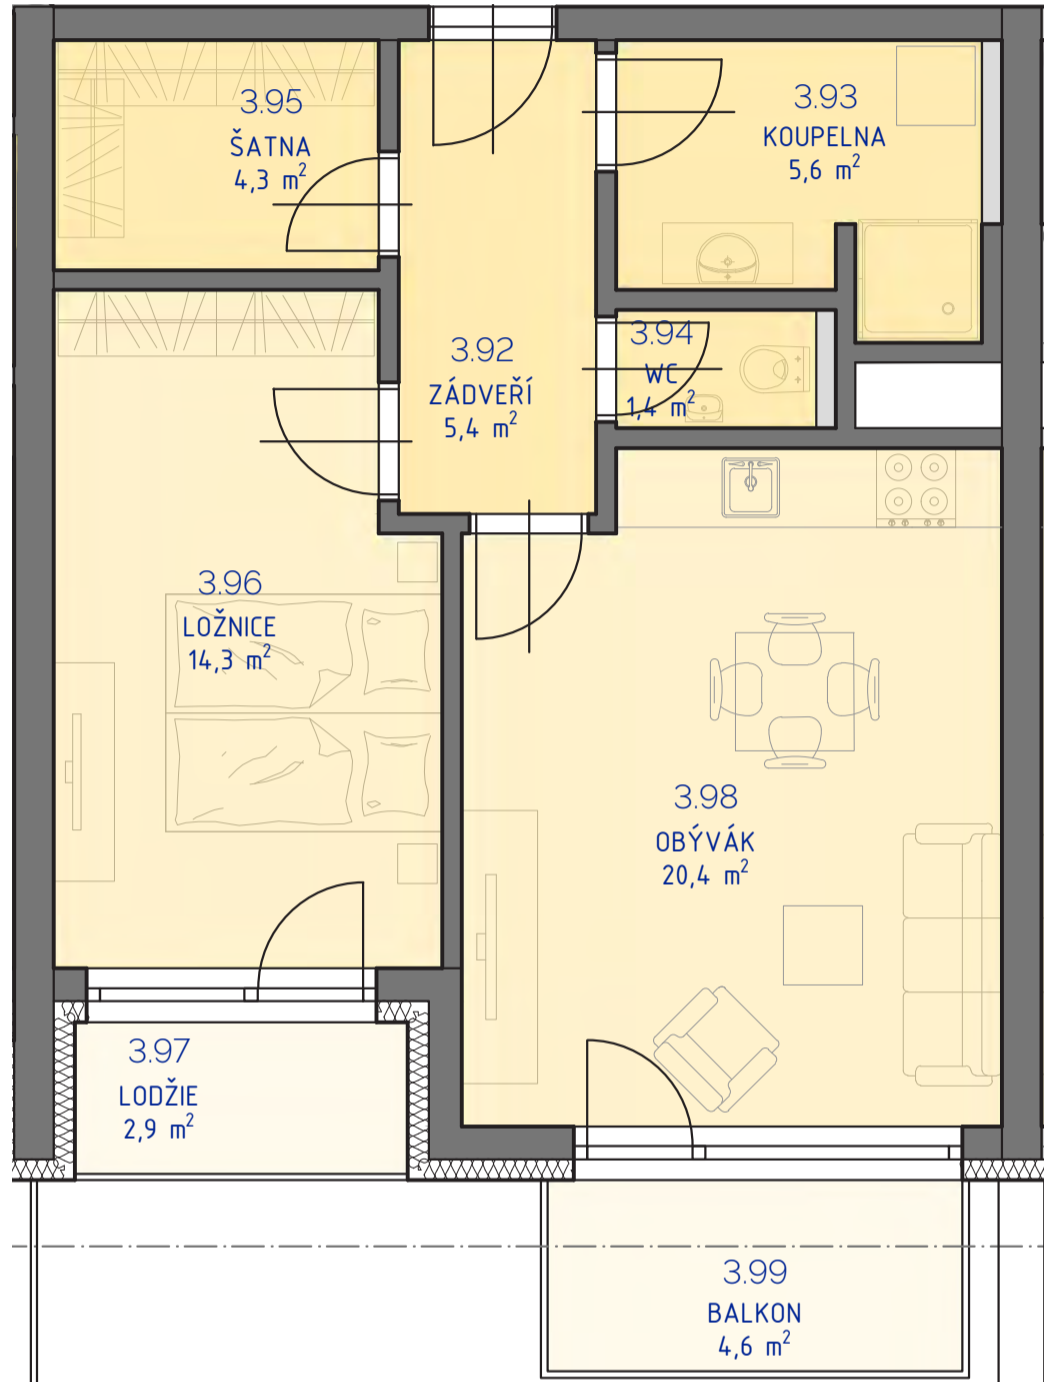

# Kutná Hora

POLYFUNKČNÍ BYTOVÝ DŮM  
KUTNÁ HORA

**BYT 3.12**

typ 2+kk  
plocha 54,54 m<sup>2</sup>  
podlaží 3. NP

\*podlahová plocha dle nařízení vlády č. 366/213 Sb.

3.92	Zádveří	5,4 m <sup>2</sup>
3.93	Koupelna	5,6 m <sup>2</sup>
3.94	Wc	1,4 m <sup>2</sup>
3.95	Šatna	4,3 m <sup>2</sup>
3.96	Ložnice	14,3 m <sup>2</sup>
3.98	Obývací	20,4 m <sup>2</sup>
		<b>51,3 m<sup>2</sup></b>
3.97	Lodžie	2,9 m <sup>2</sup>
3.99	Balkon	4,6 m <sup>2</sup>