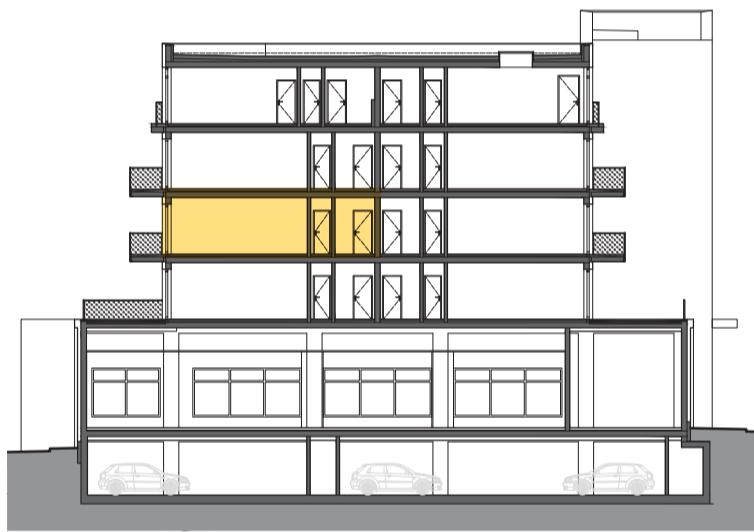

# Kutná Hora

POLYFUNKČNÍ BYTOVÝ DŮM  
KUTNÁ HORA

**BYT 3.12**

typ 2+kk  
plocha 54,54 m<sup>2</sup>  
podlaží 3. NP

\*podlahová plocha dle nařízení vlády č. 366/213 Sb.

3.92	Zádveří	5,4 m <sup>2</sup>
3.93	Koupelna	5,6 m <sup>2</sup>
3.94	Wc	1,4 m <sup>2</sup>
3.95	Šatna	4,3 m <sup>2</sup>
3.96	Ložnice	14,3 m <sup>2</sup>
3.98	Obývací	20,4 m <sup>2</sup>
		<b>51,3 m<sup>2</sup></b>
3.97	Lodžie	2,9 m <sup>2</sup>
3.99	Balkon	4,6 m <sup>2</sup>