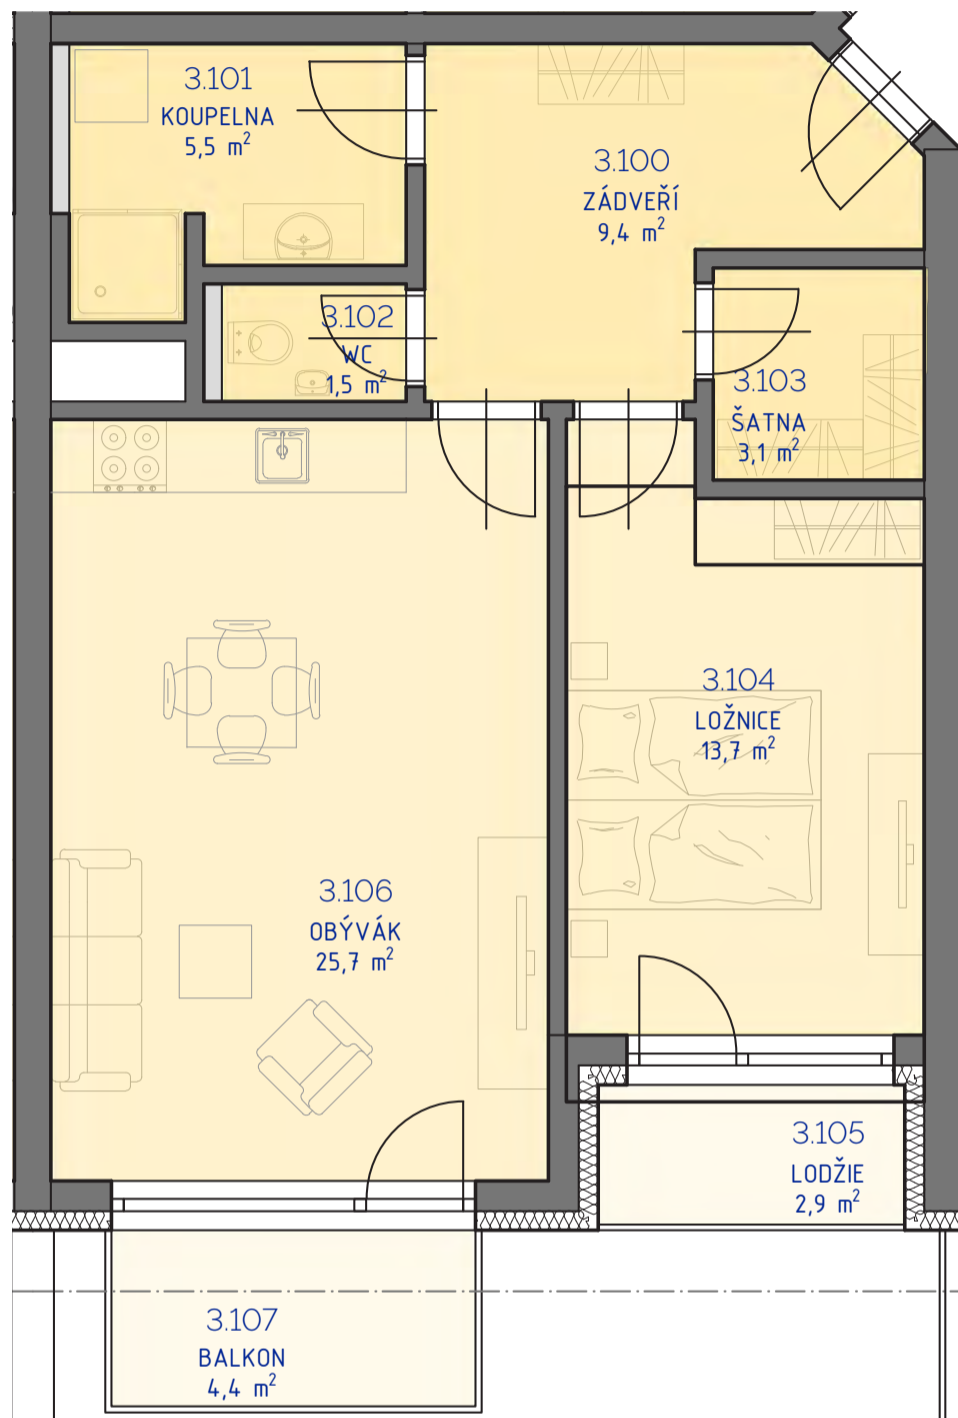

RESIDENCE  
**Kutná Hora**

POLYFUNKČNÍ BYTOVÝ DŮM  
**KUTNÁ HORA**

typ 2+kk  
plocha 62,21 m<sup>2</sup>  
podlaží 3. NP

\*podlahová plocha dle nařízení vlády č. 366/213 Sb.

3.100	Zádveří	9,4 m <sup>2</sup>
3.101	Koupelna	5,5 m <sup>2</sup>
3.102	Wc	1,5 m <sup>2</sup>
3.103	Šatna	3,1 m <sup>2</sup>
3.104	Ložnice	13,7 m <sup>2</sup>
3.106	Obývací	25,7 m <sup>2</sup>
		<b>Err:522 m<sup>2</sup></b>
3.105	Lodžie	2,9 m <sup>2</sup>
3.107	Terasa	4,4 m <sup>2</sup>