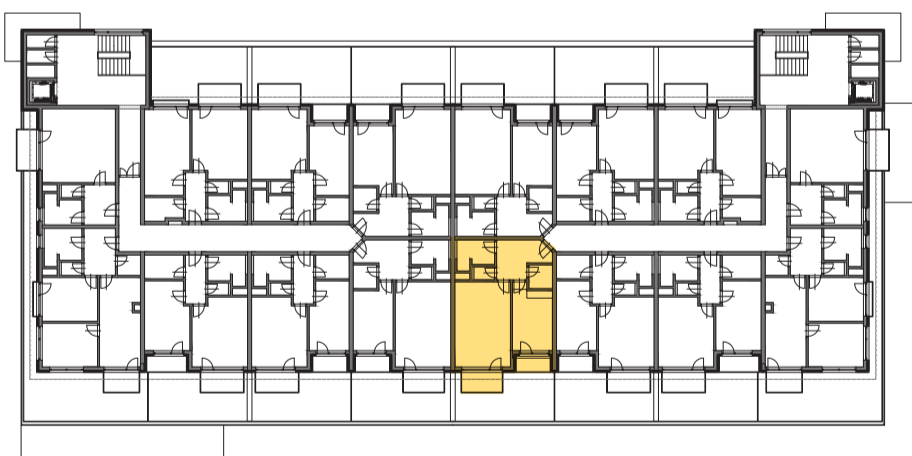

RESIDENCE  
**Kutná Hora**

POLYFUNKČNÍ BYTOVÝ DŮM  
**KUTNÁ HORA**

typ 2+kk  
plocha 62,21 m<sup>2</sup>  
podlaží 3. NP

\*podlahová plocha dle nařízení vlády č. 366/213 Sb.

3.100	Zádveří	9,4 m <sup>2</sup>
3.101	Koupelna	5,5 m <sup>2</sup>
3.102	Wc	1,5 m <sup>2</sup>
3.103	Šatna	3,1 m <sup>2</sup>
3.104	Ložnice	13,7 m <sup>2</sup>
3.106	Obývací	25,7 m <sup>2</sup>
		<b>Err:522 m<sup>2</sup></b>
3.105	Lodžie	2,9 m <sup>2</sup>
3.107	Terasa	4,4 m <sup>2</sup>