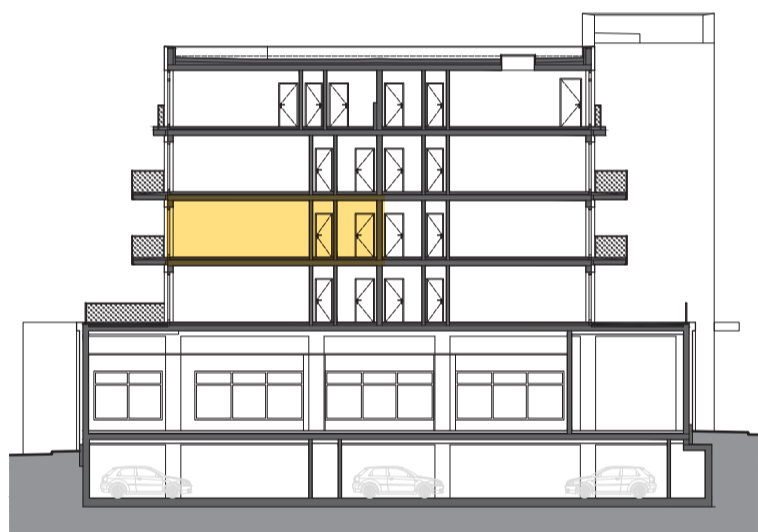

RESIDENCE  
**Kutná Hora**

POLYFUNKČNÍ BYTOVÝ DŮM  
**KUTNÁ HORA**

typ 2+kk  
plocha 62,21 m<sup>2</sup>  
podlaží 3. NP

\*podlahová plocha dle nařízení vlády č. 366/213 Sb.

3.100	Zádveří	9,4 m <sup>2</sup>
3.101	Koupelna	5,5 m <sup>2</sup>
3.102	Wc	1,5 m <sup>2</sup>
3.103	Šatna	3,1 m <sup>2</sup>
3.104	Ložnice	13,7 m <sup>2</sup>
3.106	Obývací	25,7 m <sup>2</sup>
		<b>Err:522 m<sup>2</sup></b>
3.105	Lodžie	2,9 m <sup>2</sup>
3.107	Terasa	4,4 m <sup>2</sup>