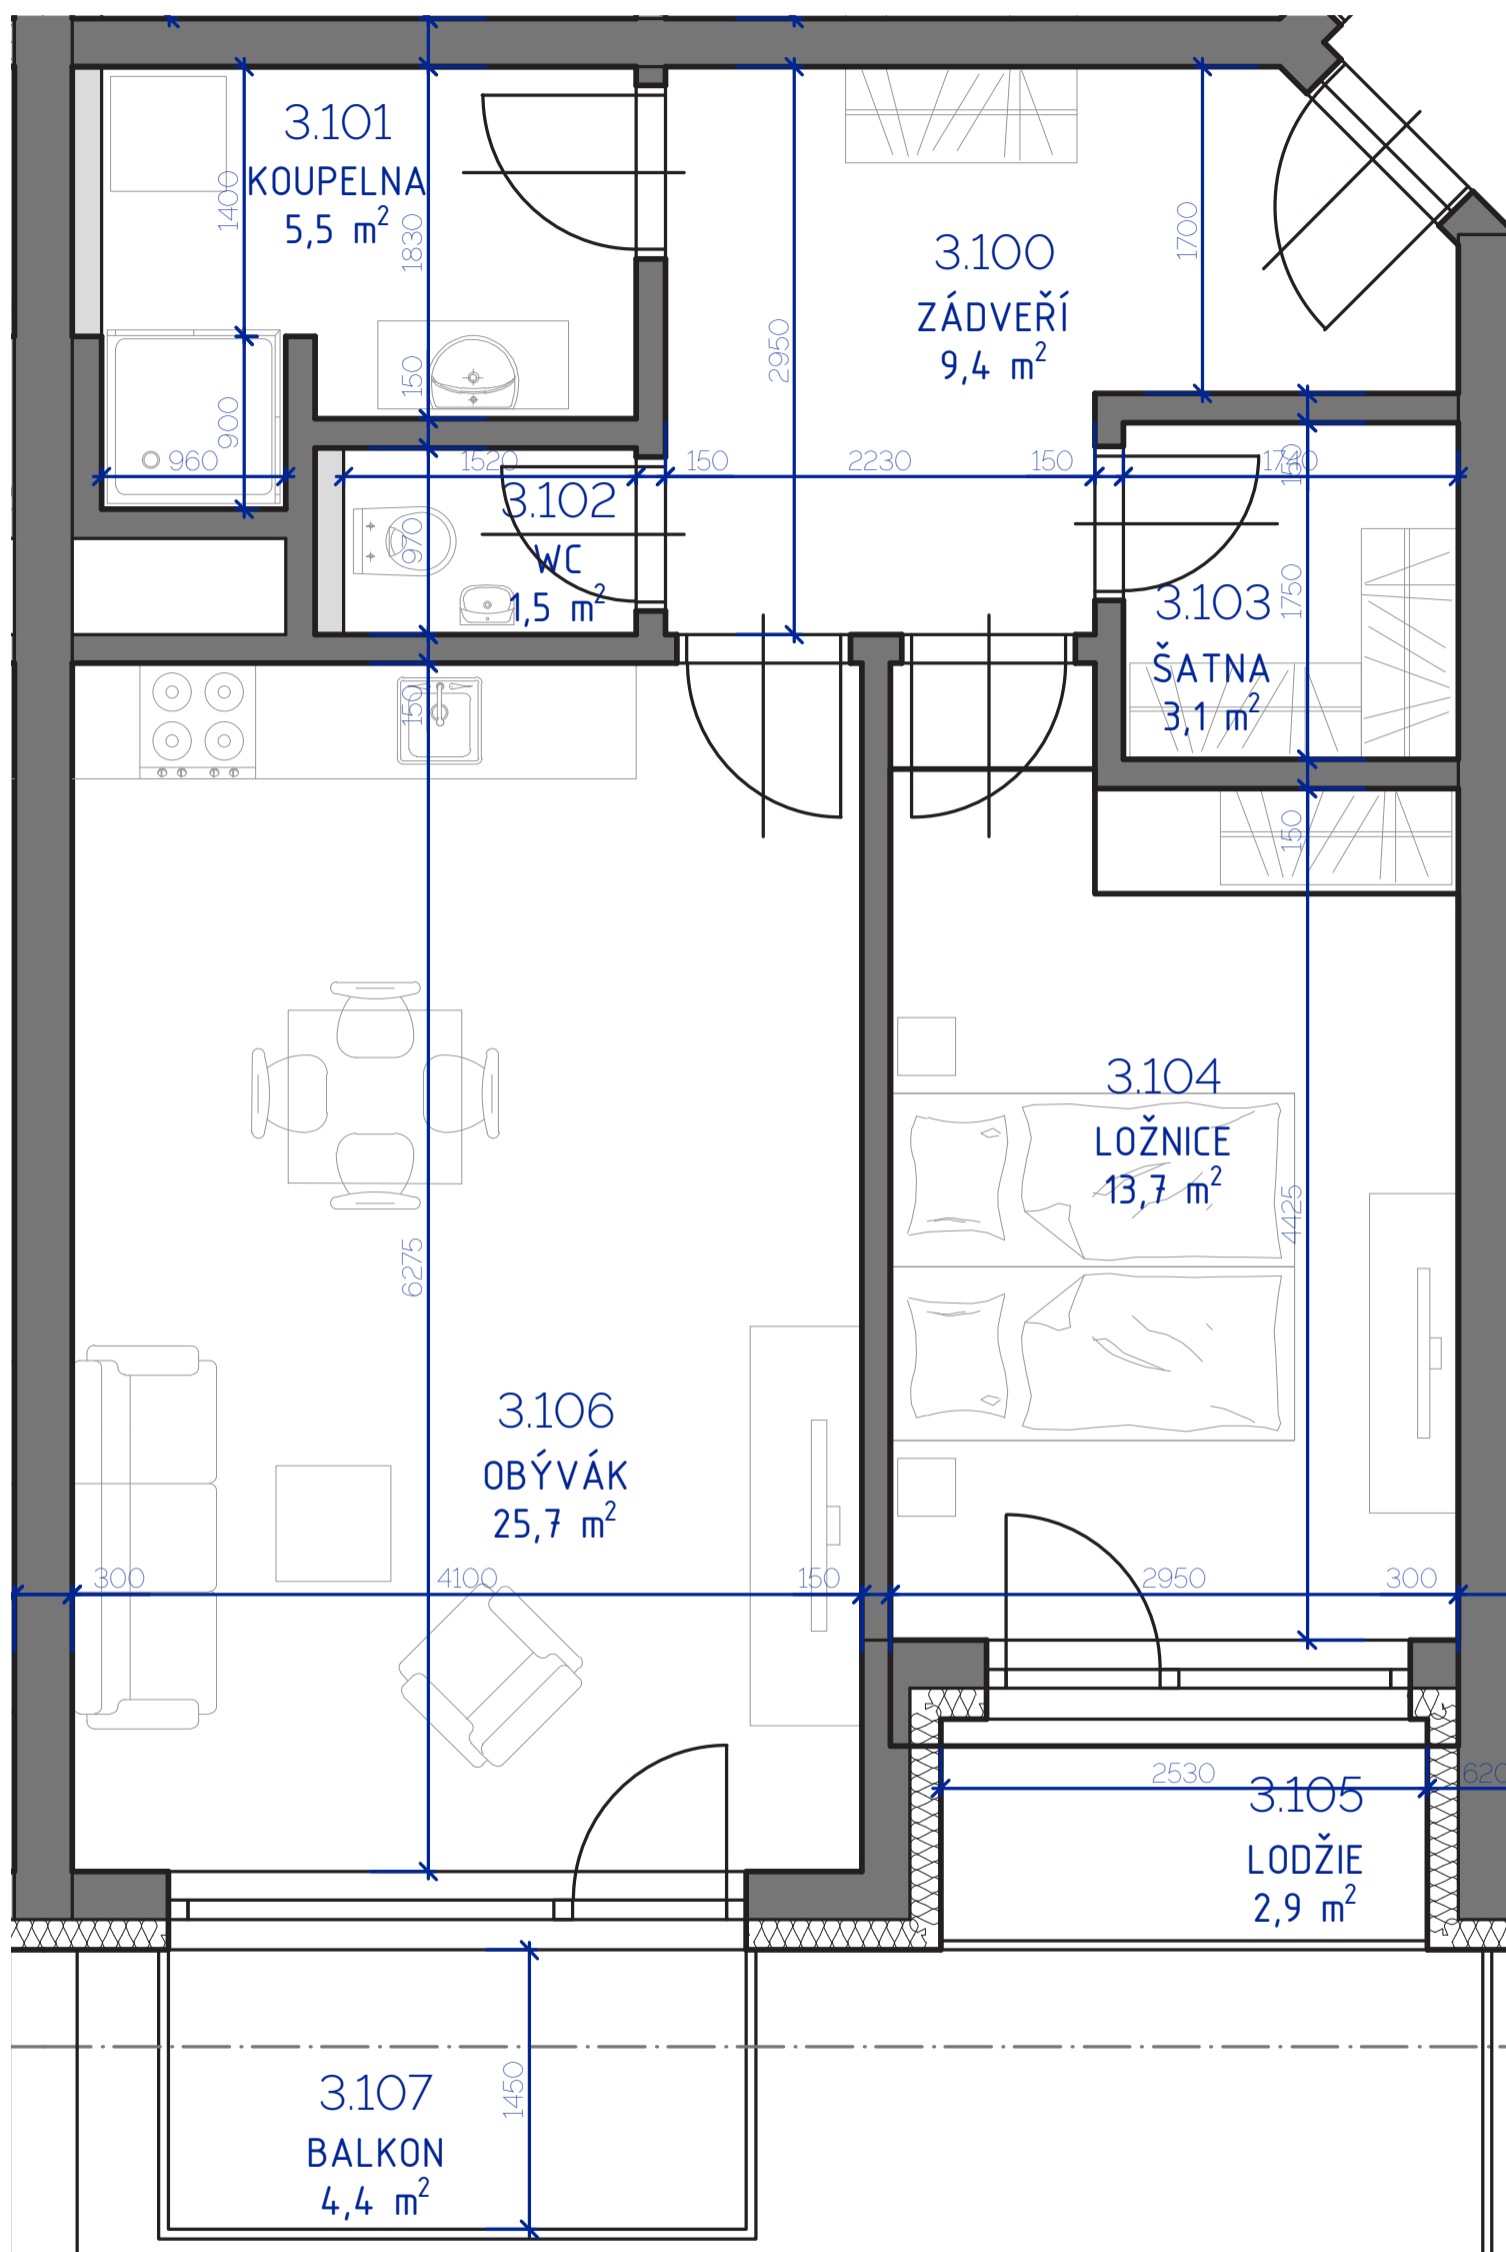

RESIDENCE

Kutná Hora

POLYFUNKČNÍ BYTOVÝ DŮM KUTNÁ HORA

BYT 3.13

Luxury Home - GAMMA s.r.o
Tepelská 137/3
353 01 Mariánské Lázně

www.luxury-home.info
720 034 158 | 704 615 141