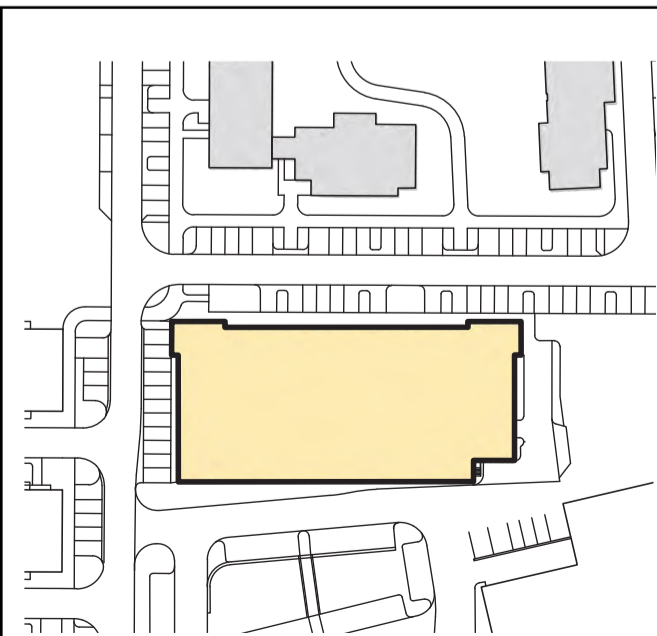

## ATELIÉR 3.14

typ 2+kk  
plocha 62,21 m<sup>2</sup>  
podlaží 3. NP

\*podlahová plocha dle nařízení vlády č. 366/213 Sb.

3.108	Zádveří	9,4 m <sup>2</sup>
3.109	Koupelna	5,5 m <sup>2</sup>
3.110	Wc	1,5 m <sup>2</sup>
3.111	Šatna	3,1 m <sup>2</sup>
3.112	Pokoj	13,7 m <sup>2</sup>
3.114	Pokoj	25,7 m <sup>2</sup>
		<b>58,8 m<sup>2</sup></b>
3.113	Lodžie	2,9 m <sup>2</sup>
3.115	Balkon	4,5 m <sup>2</sup>