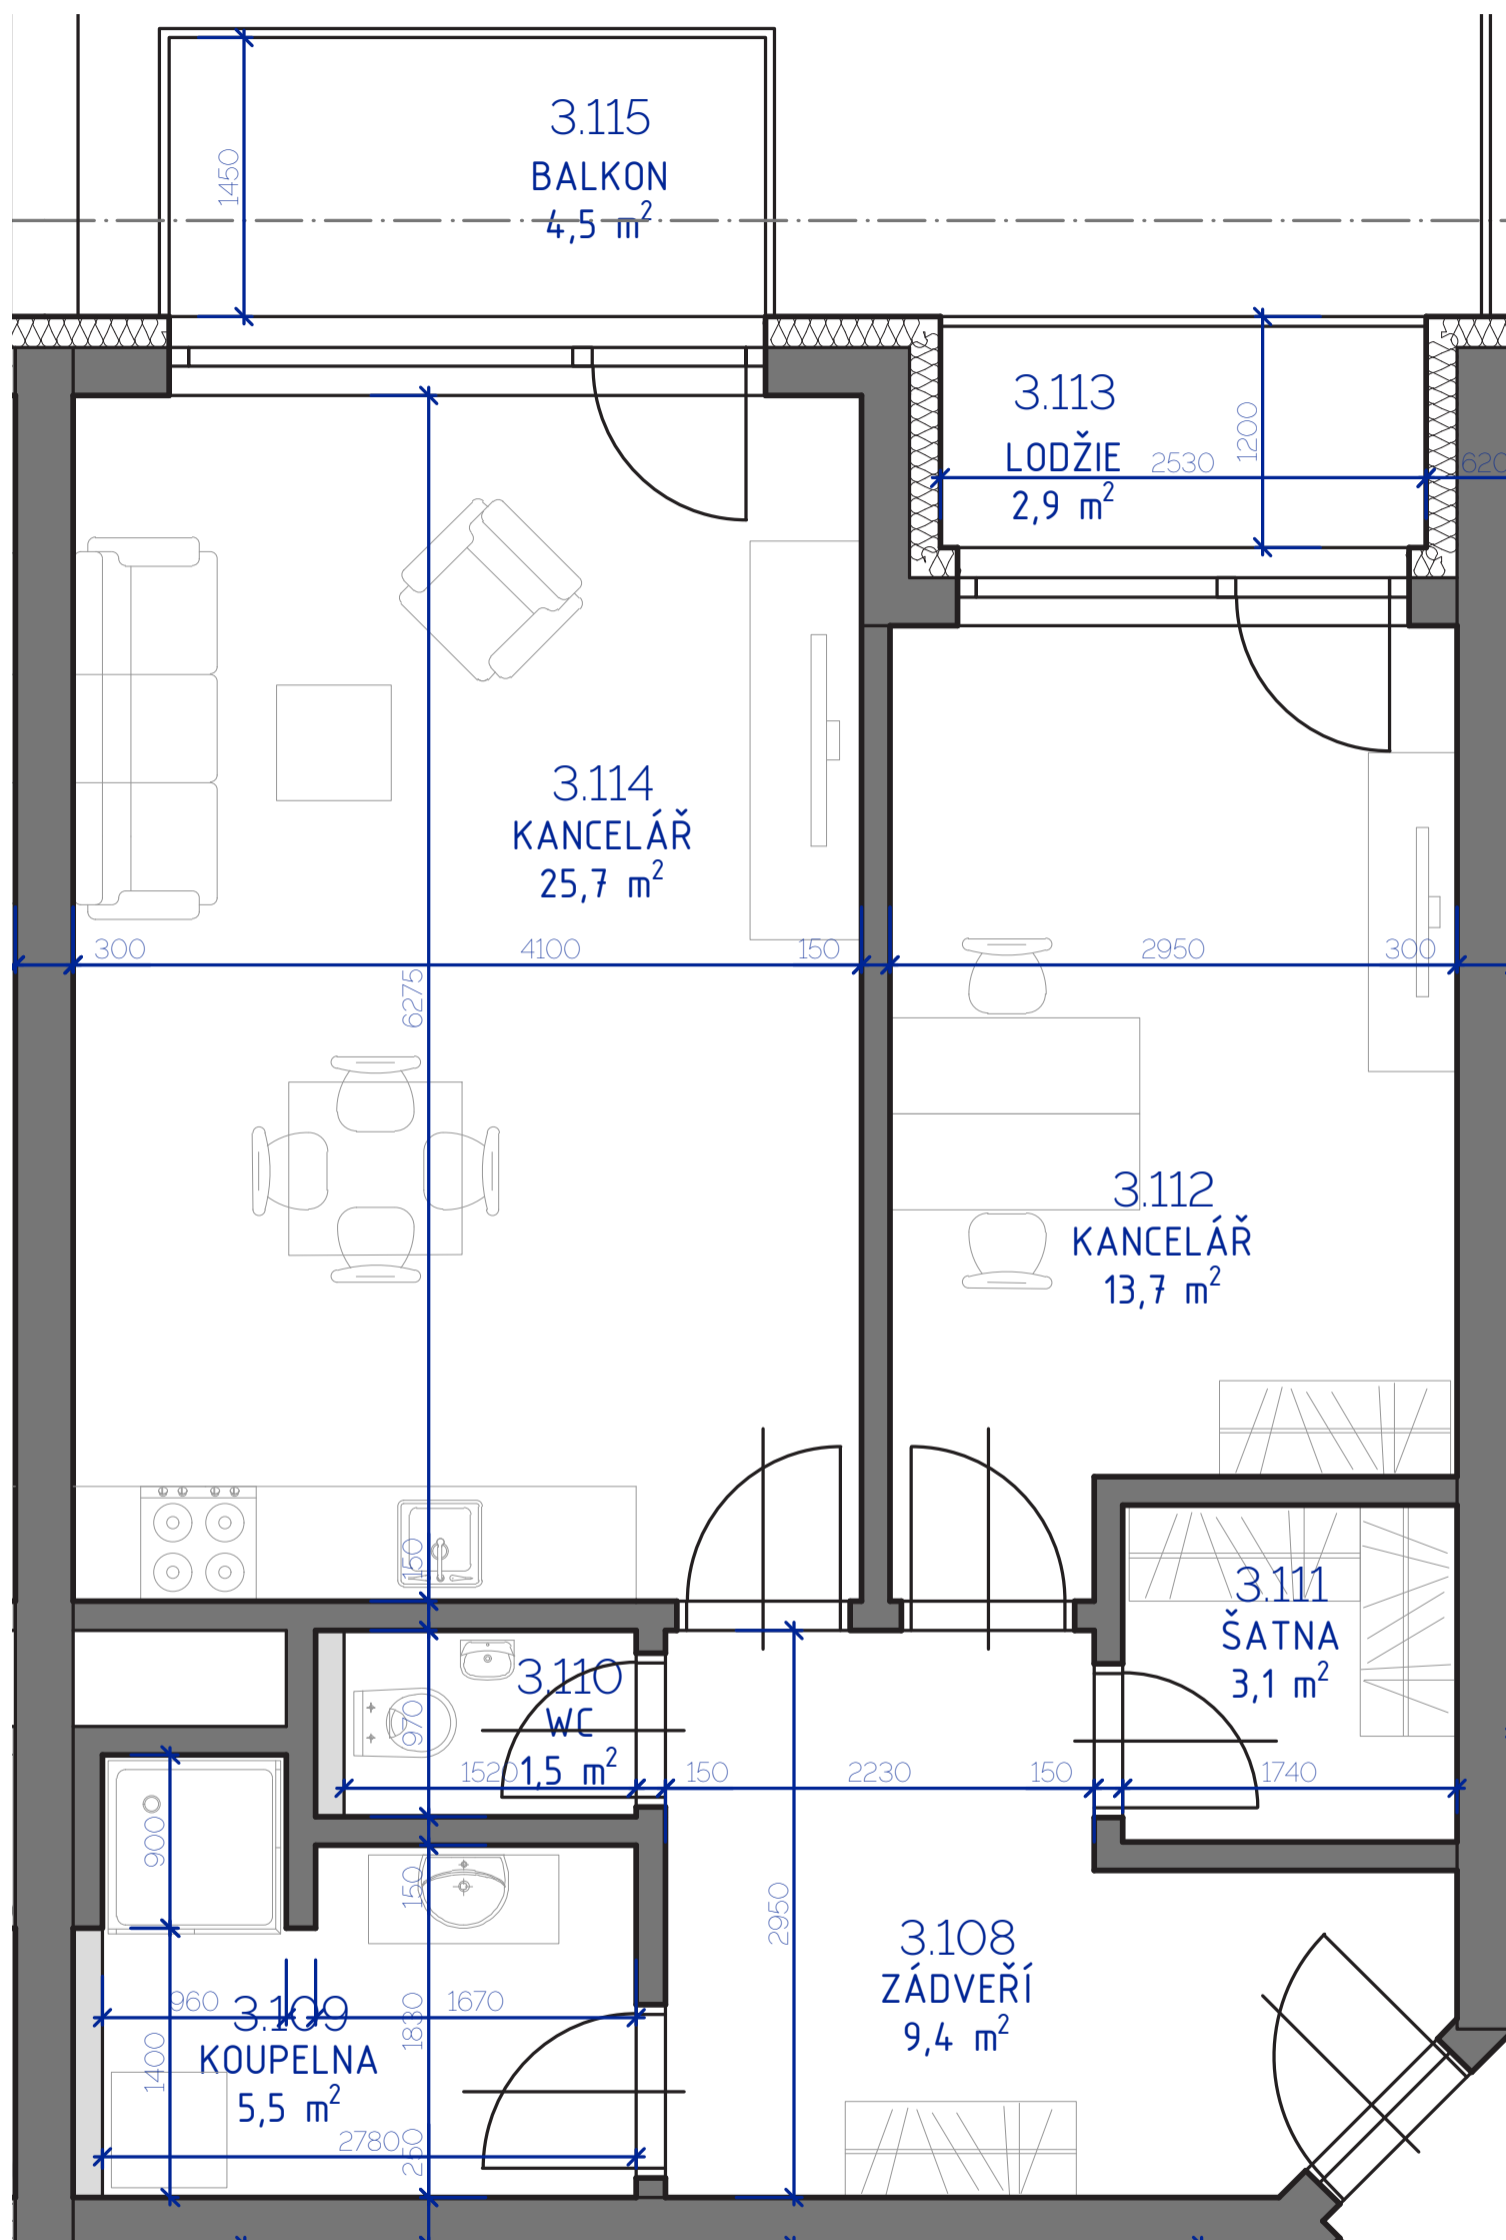

RESIDENCE

Kutná Hora

POLYFUNKČNÍ BYTOVÝ DŮM KUTNÁ HORA

ATELIÉR 3.14