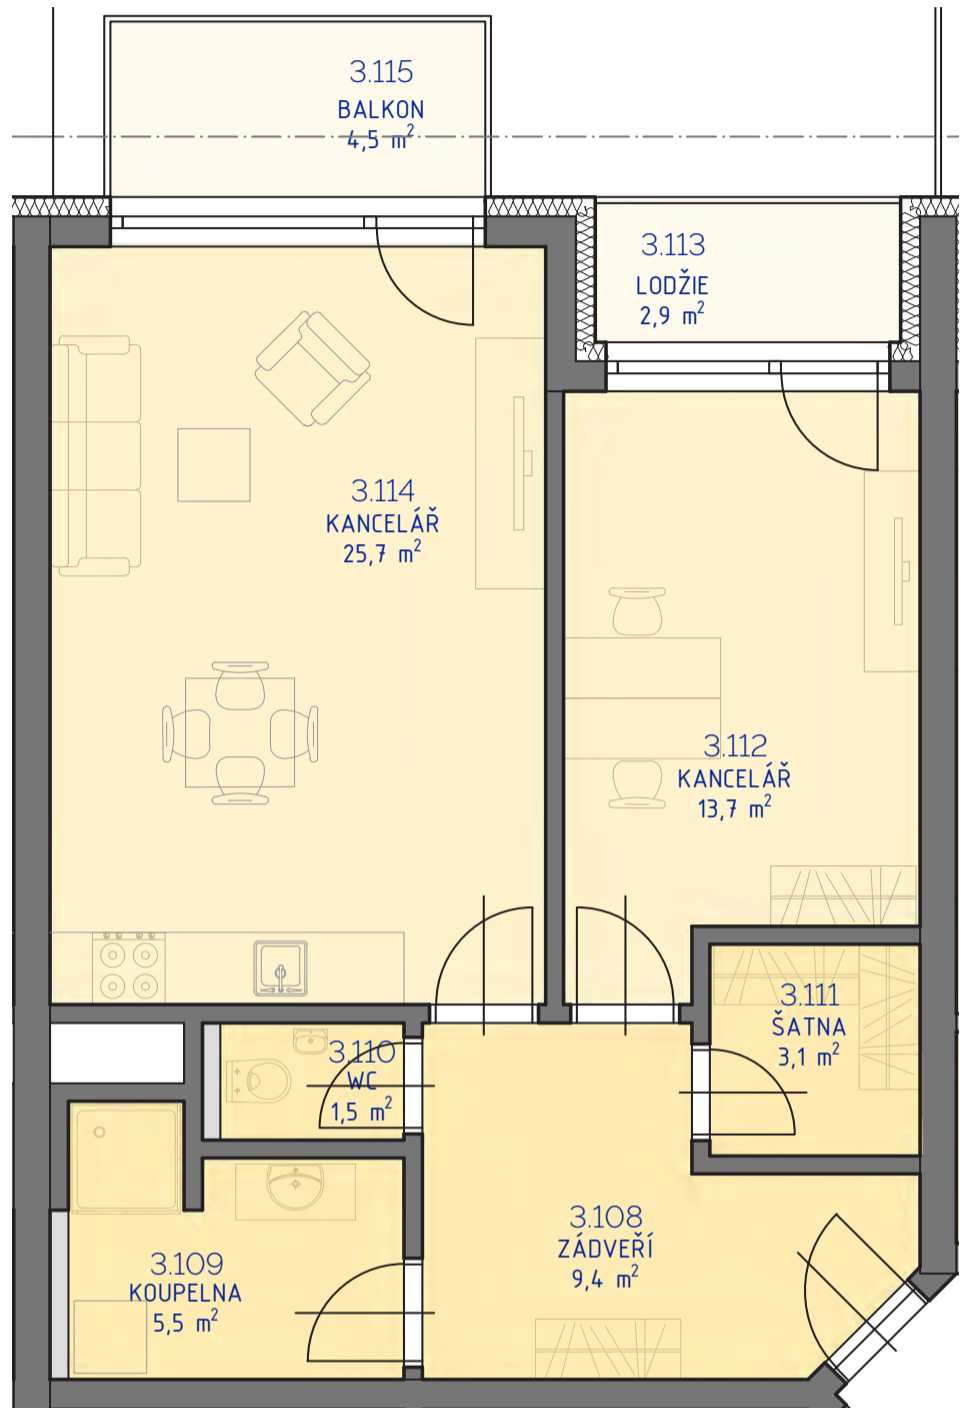

## ATELIÉR 3.14

typ 2+kk  
plocha 62,21 m<sup>2</sup>  
podlaží 3. NP

\*podlahová plocha dle nařízení vlády č. 366/213 Sb.

3.108	Zádveří	9,4 m <sup>2</sup>
3.109	Koupelna	5,5 m <sup>2</sup>
3.110	Wc	1,5 m <sup>2</sup>
3.111	Šatna	3,1 m <sup>2</sup>
3.112	Pokoj	13,7 m <sup>2</sup>
3.114	Pokoj	25,7 m <sup>2</sup>
		<b>58,8 m<sup>2</sup></b>
3.113	Lodžie	2,9 m <sup>2</sup>
3.115	Balkon	4,5 m <sup>2</sup>