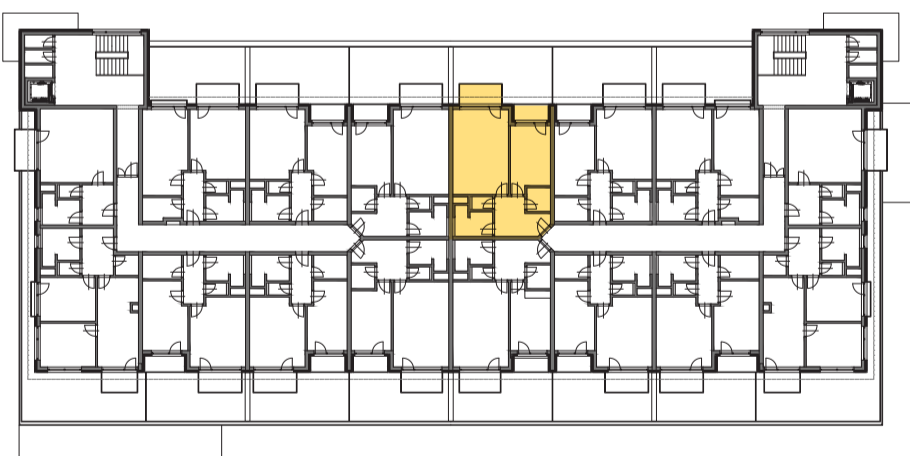

## ATELIÉR 3.14

typ 2+kk  
plocha 62,21 m<sup>2</sup>  
podlaží 3. NP

\*podlahová plocha dle nařízení vlády č. 366/213 Sb.

3.108	Zádveří	9,4 m <sup>2</sup>
3.109	Koupelna	5,5 m <sup>2</sup>
3.110	Wc	1,5 m <sup>2</sup>
3.111	Šatna	3,1 m <sup>2</sup>
3.112	Pokoj	13,7 m <sup>2</sup>
3.114	Pokoj	25,7 m <sup>2</sup>
		<b>58,8 m<sup>2</sup></b>
3.113	Lodžie	2,9 m <sup>2</sup>
3.115	Balkon	4,5 m <sup>2</sup>