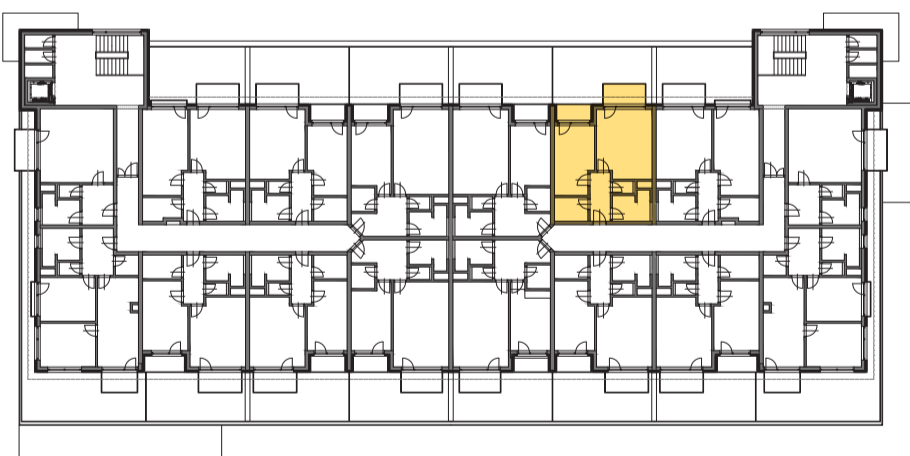

RESIDENCE

Kutná Hora

POLYFUNKČNÍ BYTOVÝ DŮM
KUTNÁ HORA

ATELIÉR 3.15

typ 2+kk
plocha 54,54 m²
podlaží 3. NP

*podlahová plocha dle nařízení vlády č. 366/213 Sb.

3.116	Zádveří	5,4 m ²
3.117	Koupelna	5,6 m ²
3.118	Wc	1,4 m ²
3.119	Šatna	4,3 m ²
3.120	Pokoj	14,3 m ²
3.122	Pokoj	20,4 m ²
51,3 m²		
3.121	Lodžie	2,9 m ²
3.123	Balkon	4,5 m ²