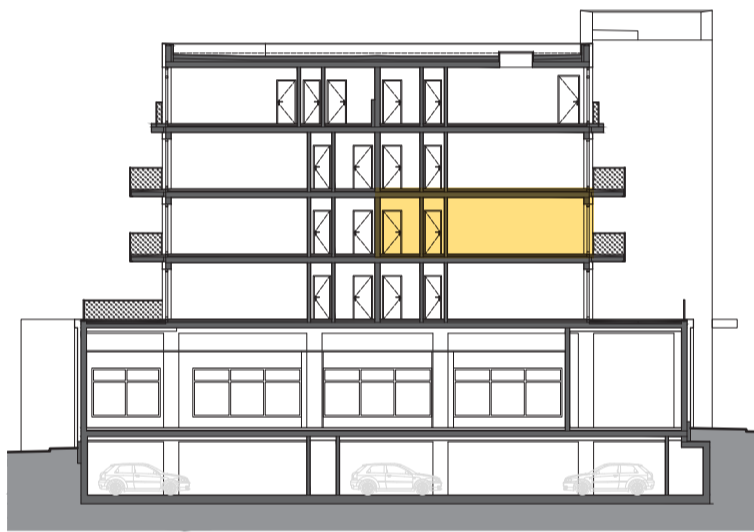

RESIDENCE

Kutná Hora

POLYFUNKČNÍ BYTOVÝ DŮM
KUTNÁ HORA

ATELIÉR 3.15

typ 2+kk
plocha 54,54 m²
podlaží 3. NP

*podlahová plocha dle nařízení vlády č. 366/213 Sb.

3.116	Zádveří	5,4 m ²
3.117	Koupelna	5,6 m ²
3.118	Wc	1,4 m ²
3.119	Šatna	4,3 m ²
3.120	Pokoj	14,3 m ²
3.122	Pokoj	20,4 m ²
51,3 m²		
3.121	Lodžie	2,9 m ²
3.123	Balkon	4,5 m ²