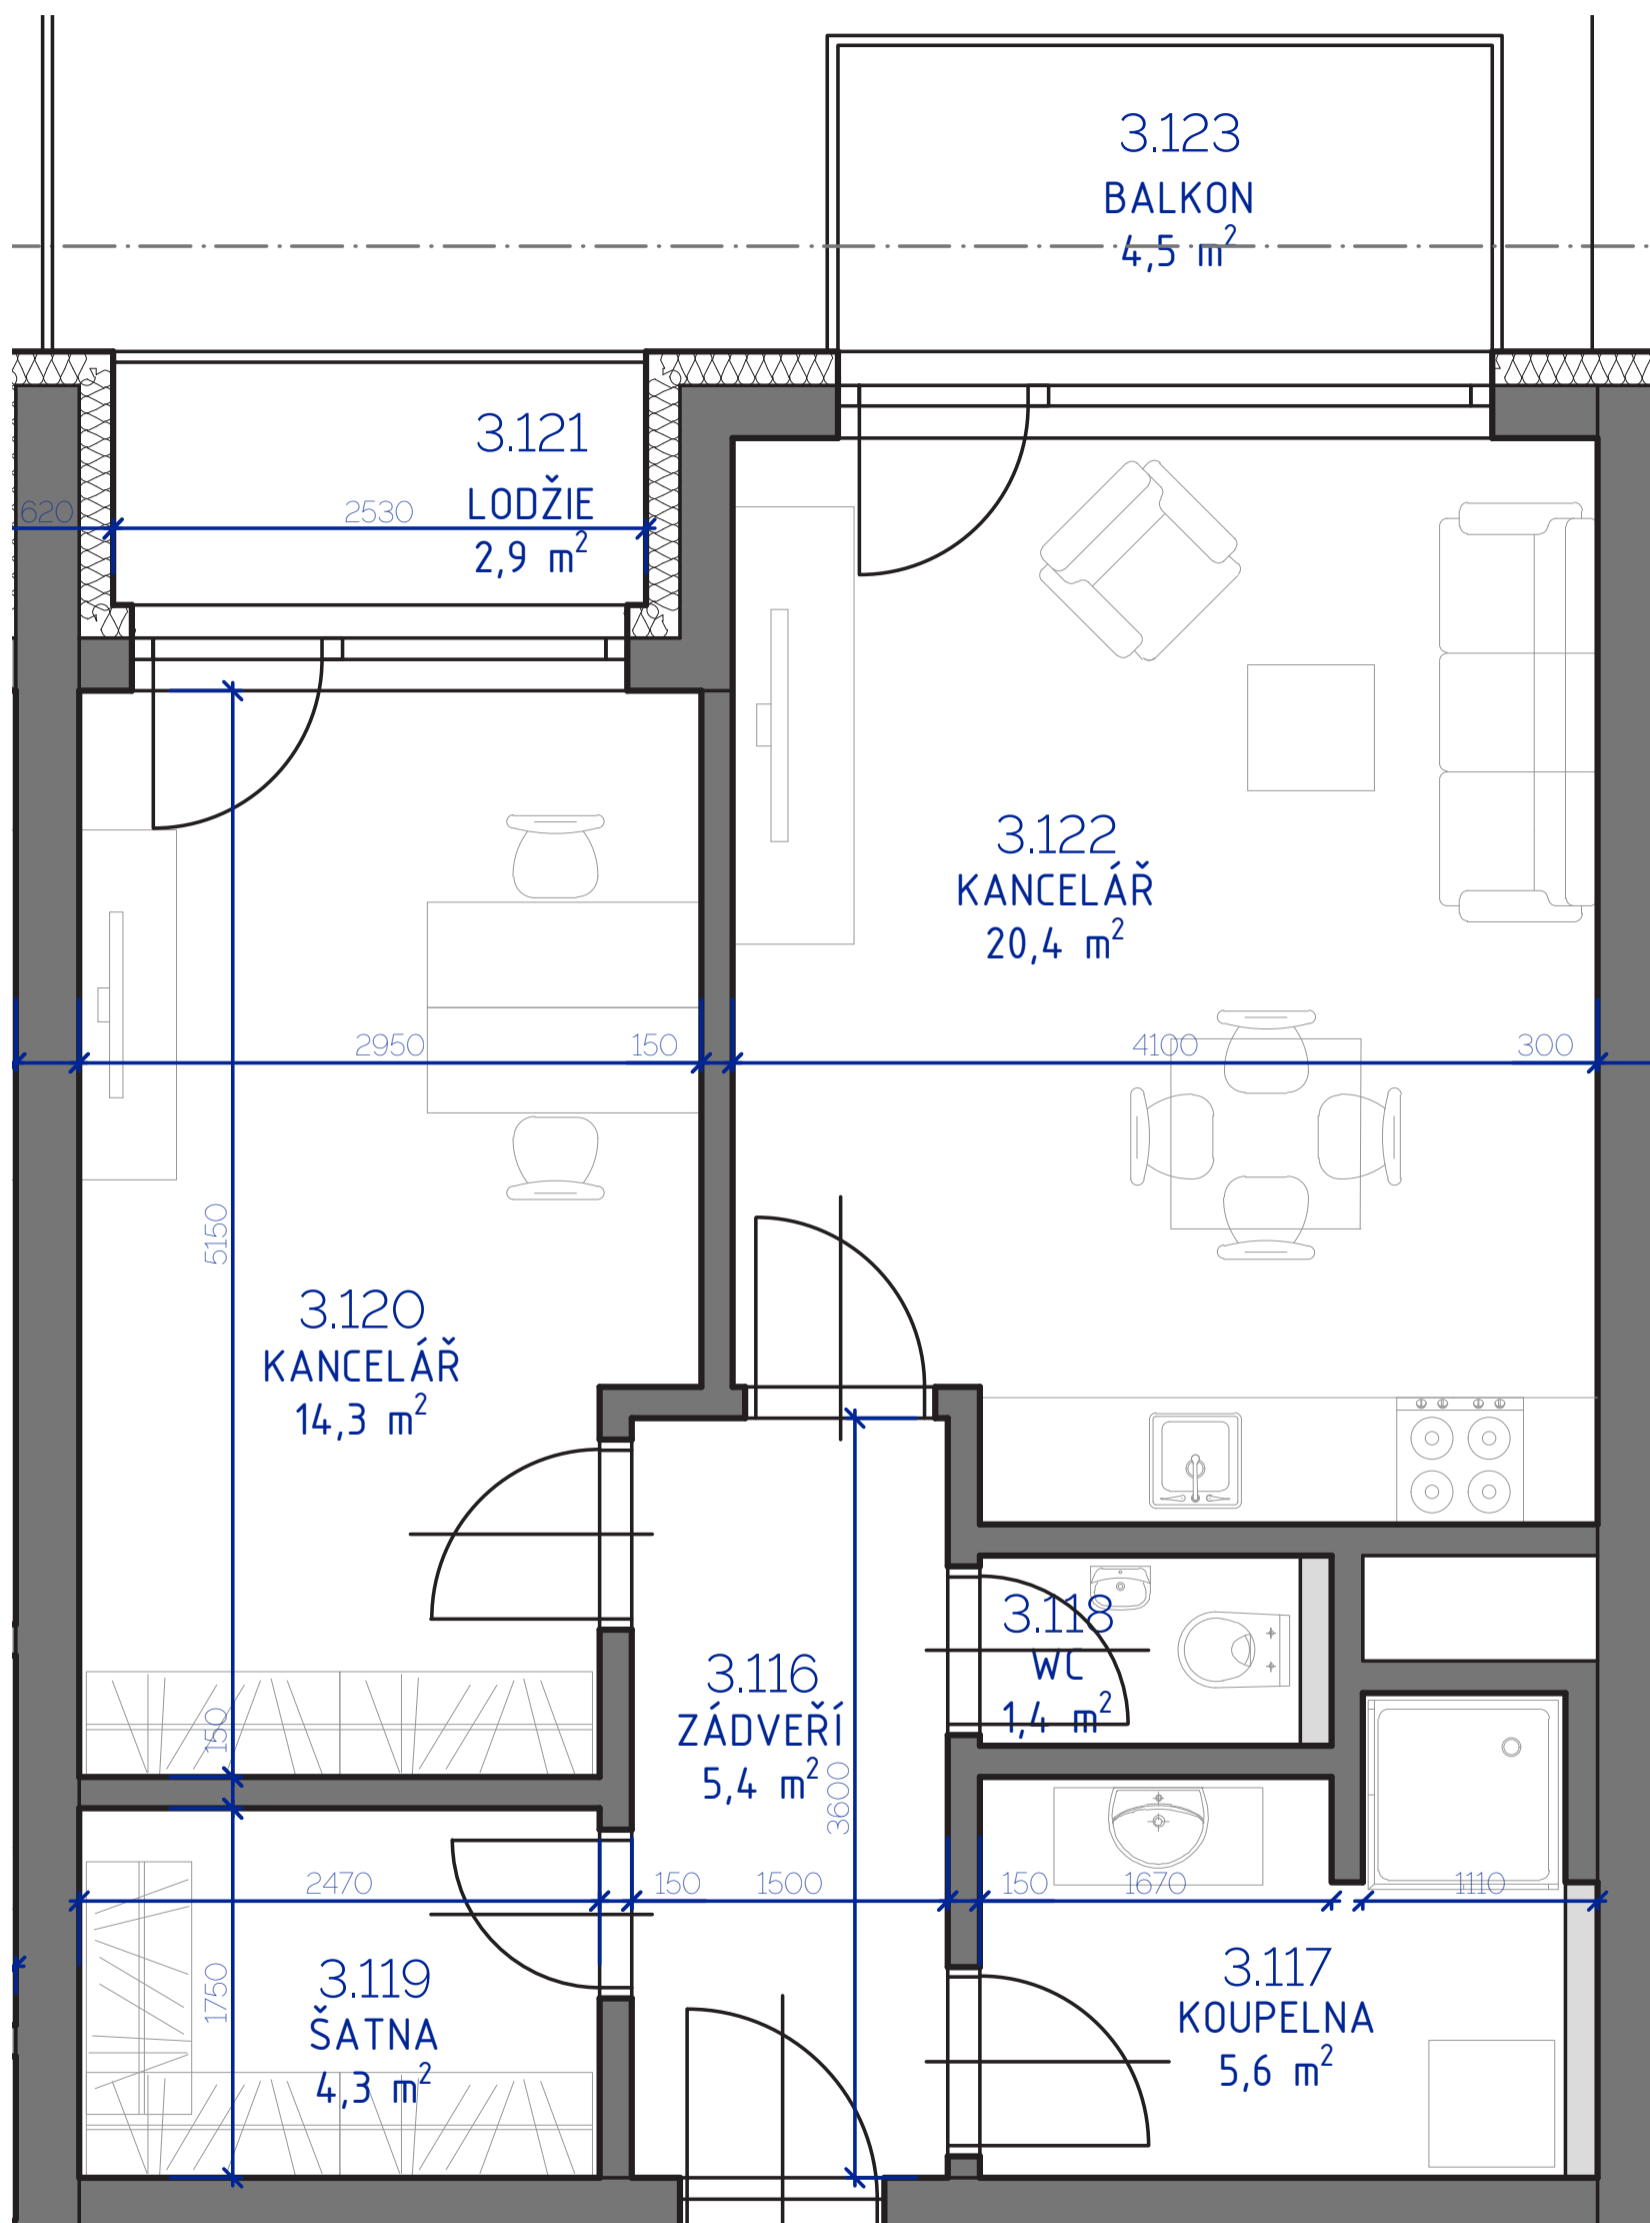

RESIDENCE

Kutná Hora

POLYFUNKČNÍ BYTOVÝ DŮM KUTNÁ HORA

ATELIÉR 3.15