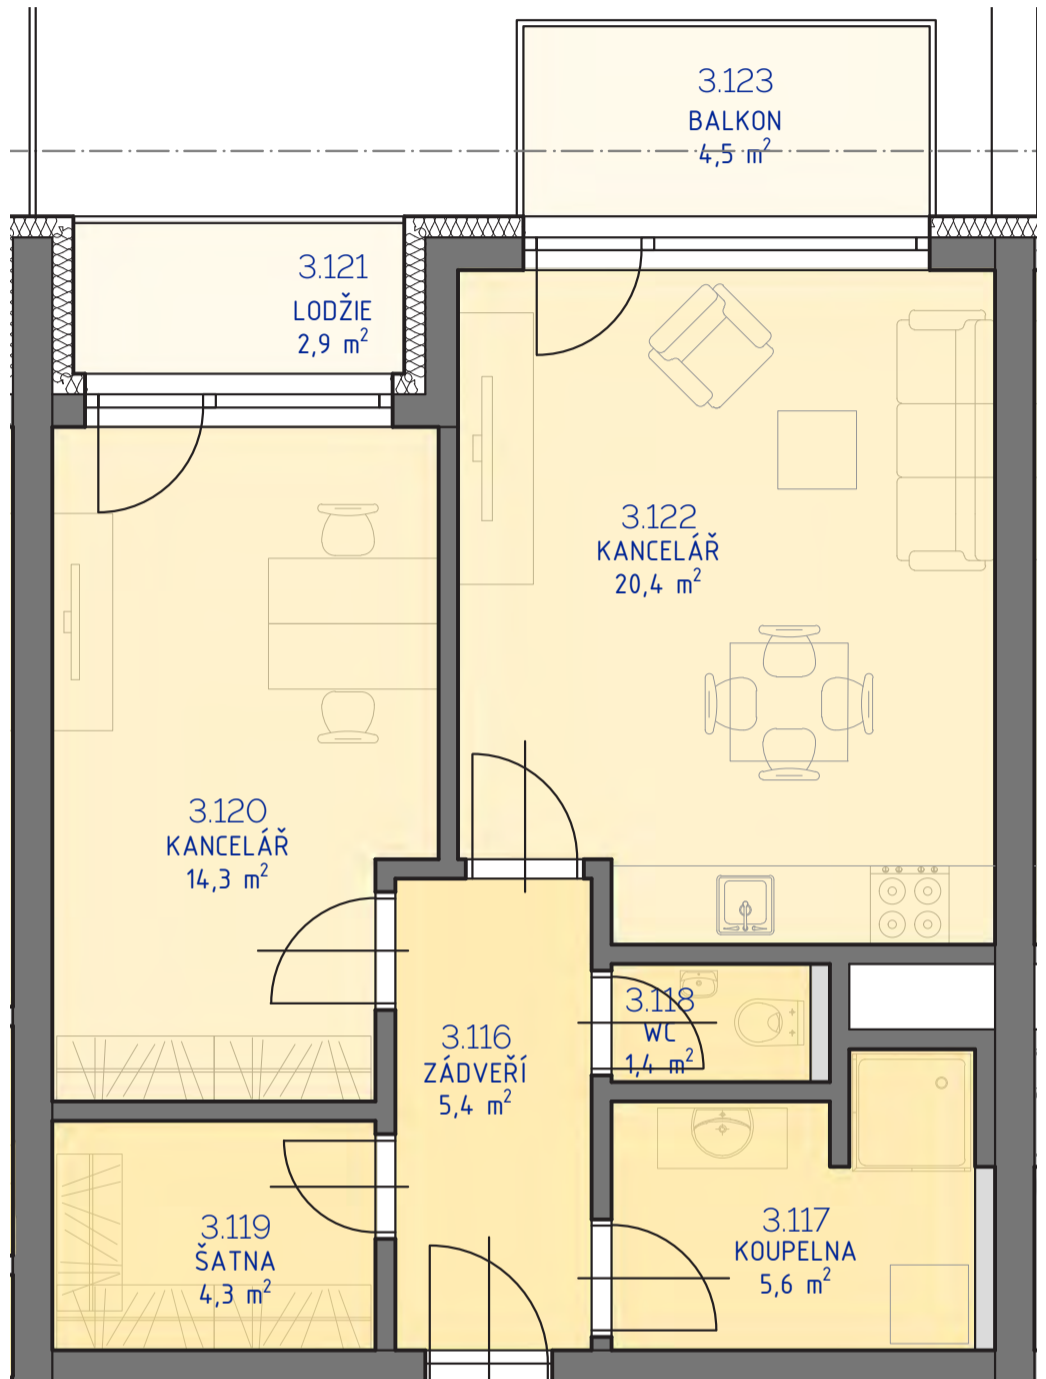

RESIDENCE

Kutná Hora

POLYFUNKČNÍ BYTOVÝ DŮM
KUTNÁ HORA

ATELIÉR 3.15

typ 2+kk
plocha 54,54 m²
podlaží 3. NP

*podlahová plocha dle nařízení vlády č. 366/213 Sb.

3.116	Zádveří	5,4 m ²
3.117	Koupelna	5,6 m ²
3.118	Wc	1,4 m ²
3.119	Šatna	4,3 m ²
3.120	Pokoj	14,3 m ²
3.122	Pokoj	20,4 m ²
51,3 m²		
3.121	Lodžie	2,9 m ²
3.123	Balkon	4,5 m ²