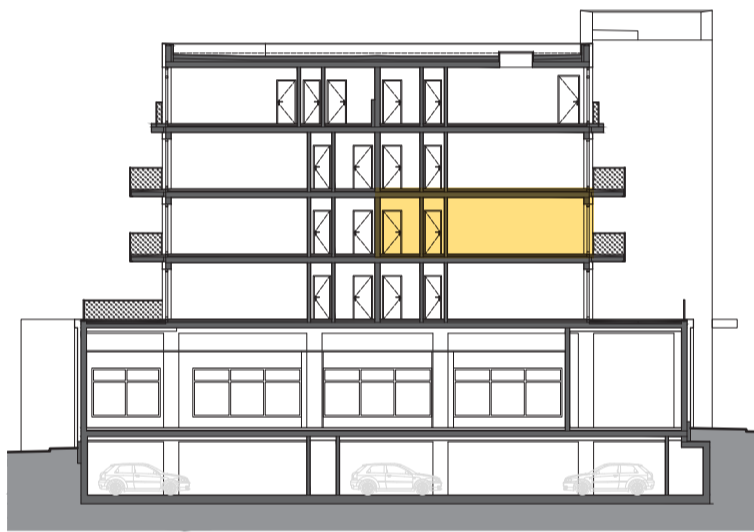

RESIDENCE

Kutná Hora

POLYFUNKČNÍ BYTOVÝ DŮM
KUTNÁ HORA

ATELIÉR 3.16

typ 2+kk
plocha 61,18 m²
podlaží 3. NP

*podlahová plocha dle nařízení vlády č. 366/213 Sb.

3.124	Zádveří	5,4 m ²
3.125	Koupelna	5,6 m ²
3.126	Wc	1,4 m ²
3.127	Šatna	4,7 m ²
3.128	Pokoj	20,4 m ²
3.129	Pokoj	20,4 m ²
		57,8 m²
3.130	Balkon	4,5 m ²