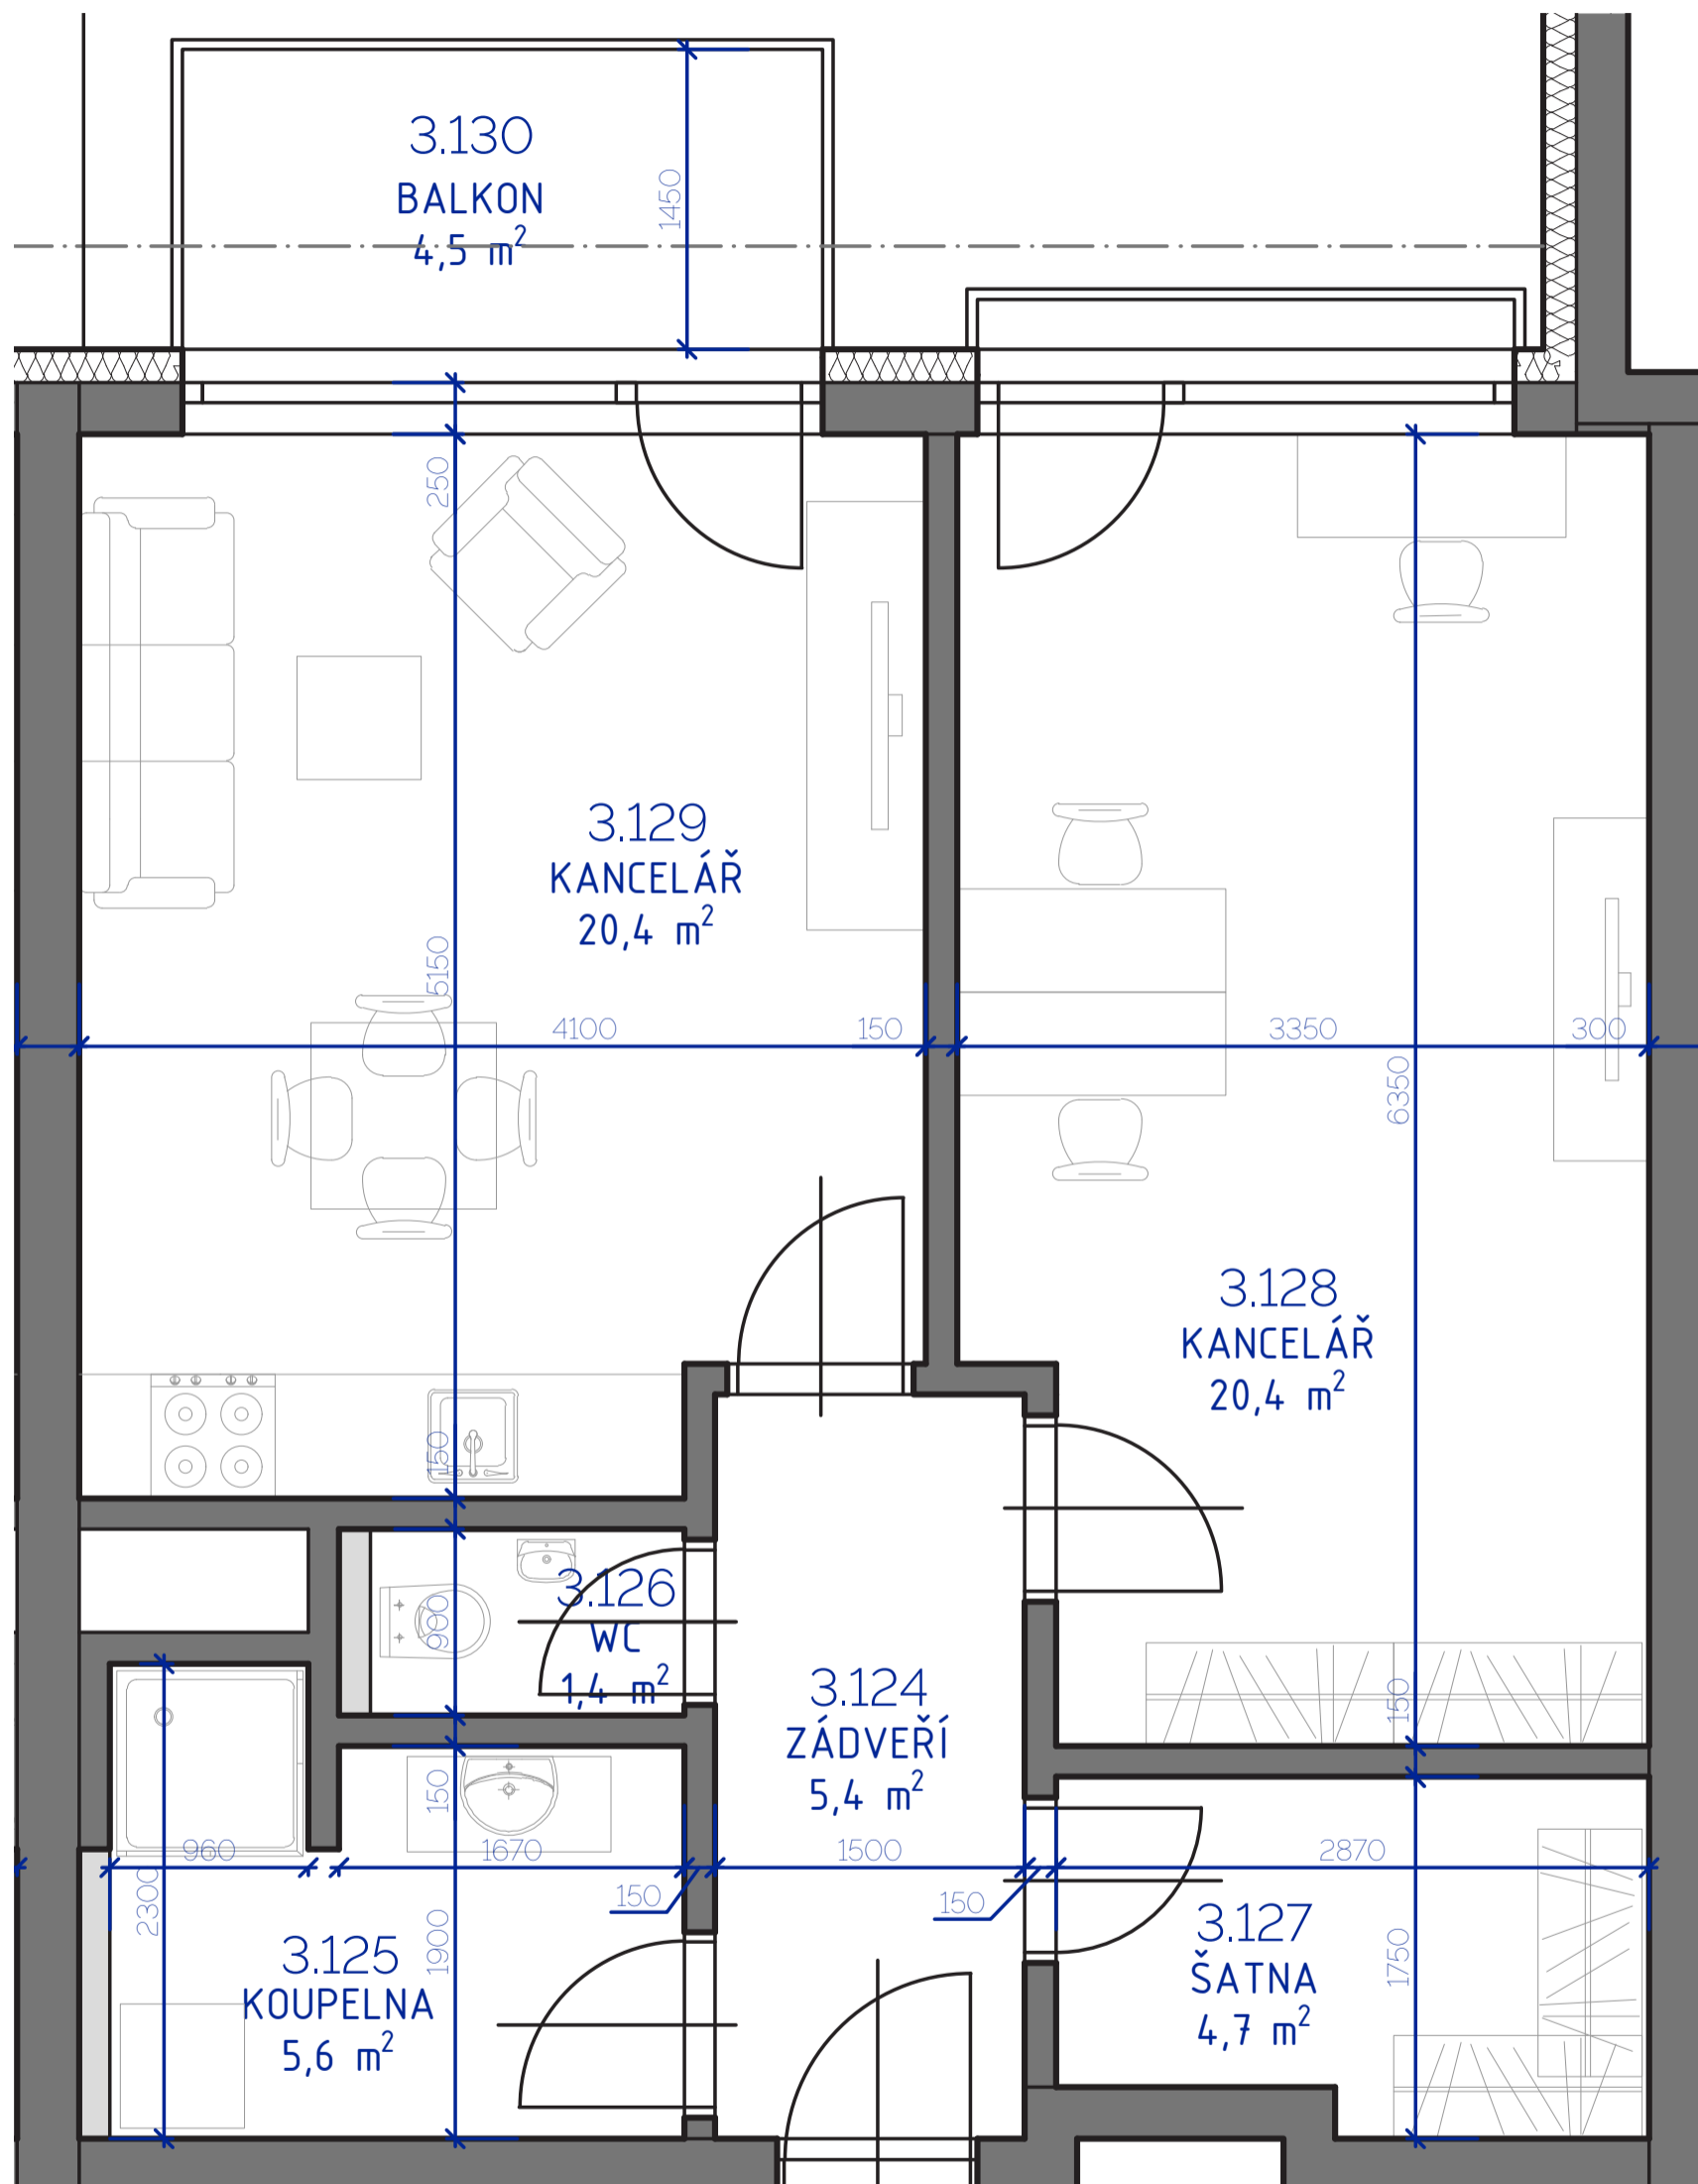

RESIDENCE

Kutná Hora

POLYFUNKČNÍ BYTOVÝ DŮM KUTNÁ HORA

ATELIÉR 3.16