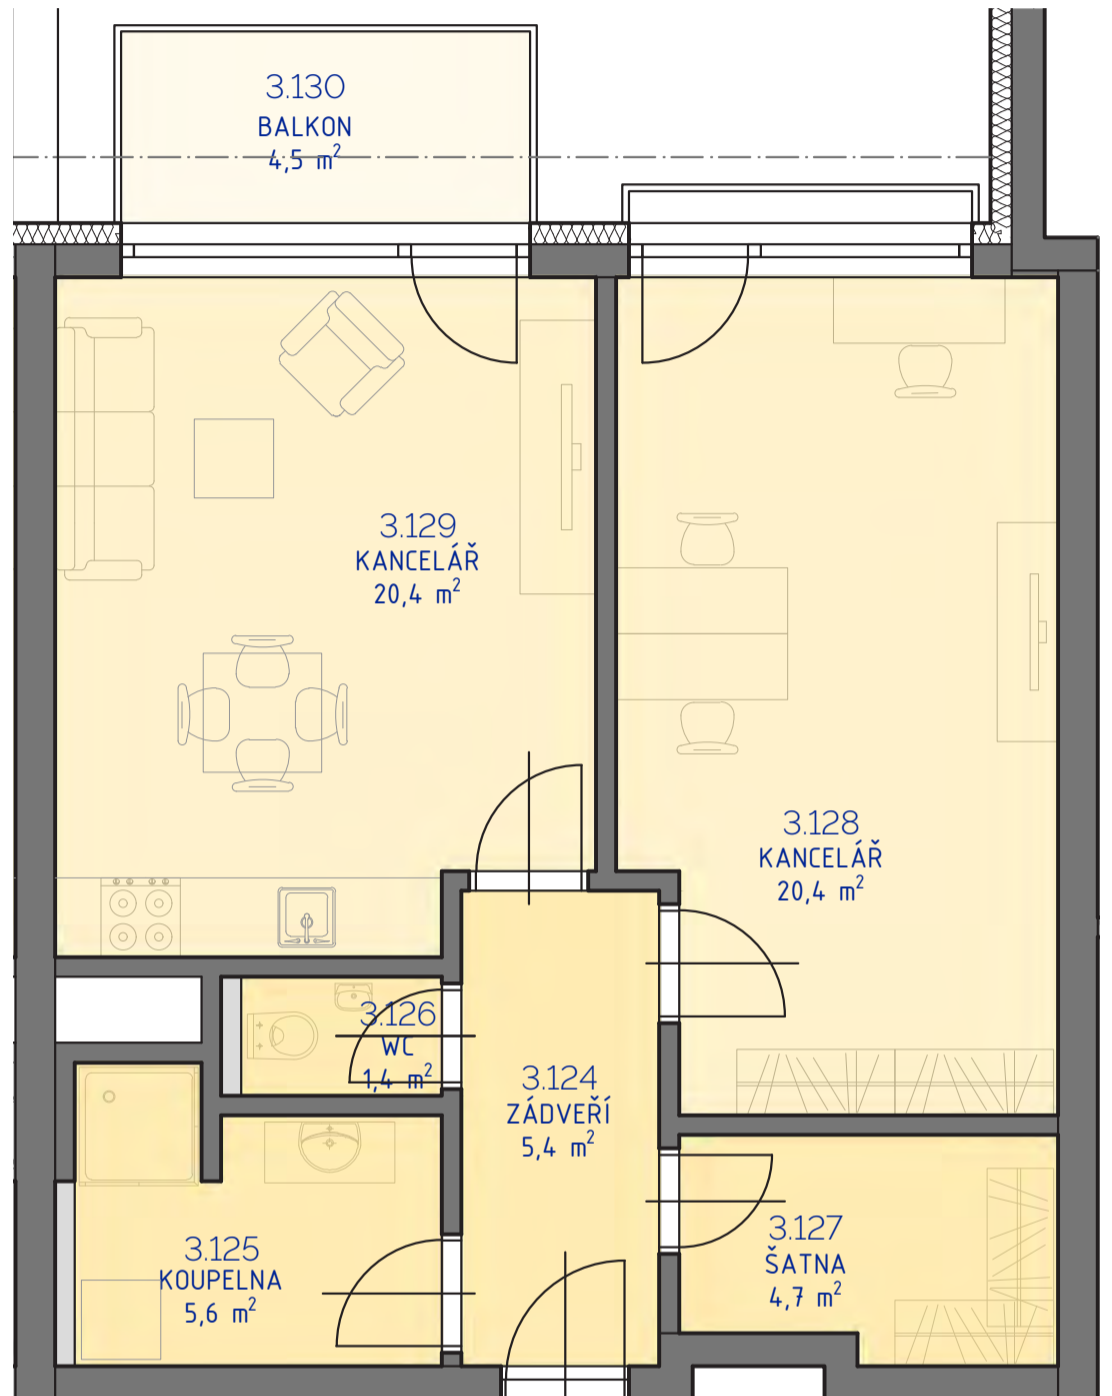

RESIDENCE

Kutná Hora

POLYFUNKČNÍ BYTOVÝ DŮM
KUTNÁ HORA

ATELIÉR 3.16

typ 2+kk
plocha 61,18 m²
podlaží 3. NP

*podlahová plocha dle nařízení vlády č. 366/213 Sb.

3.124	Zádveří	5,4 m ²
3.125	Koupelna	5,6 m ²
3.126	Wc	1,4 m ²
3.127	Šatna	4,7 m ²
3.128	Pokoj	20,4 m ²
3.129	Pokoj	20,4 m ²
		57,8 m²
3.130	Balkon	4,5 m ²