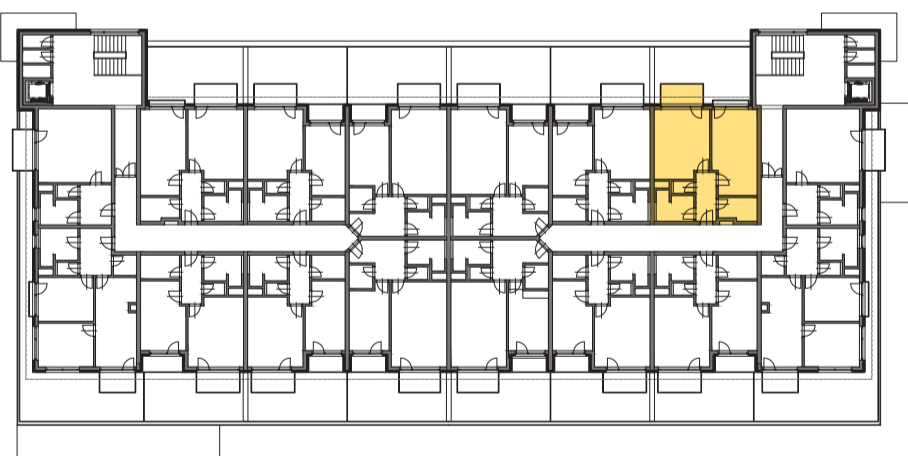

RESIDENCE

Kutná Hora

POLYFUNKČNÍ BYTOVÝ DŮM
KUTNÁ HORA

ATELIÉR 3.16

typ 2+kk
plocha 61,18 m²
podlaží 3. NP

*podlahová plocha dle nařízení vlády č. 366/213 Sb.

3.124	Zádveří	5,4 m ²
3.125	Koupelna	5,6 m ²
3.126	Wc	1,4 m ²
3.127	Šatna	4,7 m ²
3.128	Pokoj	20,4 m ²
3.129	Pokoj	20,4 m ²
		57,8 m²
3.130	Balkon	4,5 m ²