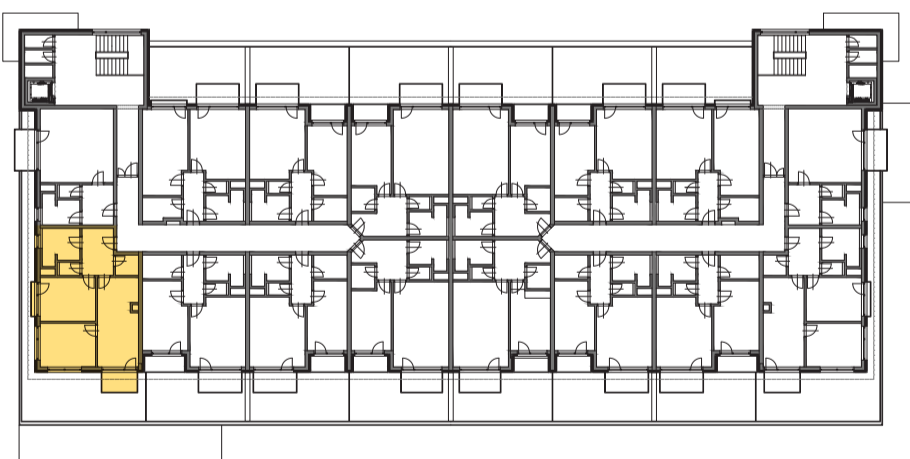

RESIDENCE

Kutná Hora

POLYFUNKČNÍ BYTOVÝ DŮM
KUTNÁ HORA

BYT 3.02

typ
plocha
podlaží

3+kk
68,82 m²
3. NP

*podlahová plocha dle nařízení vlády č. 366/213 Sb.

3.11	Zádveří	8,1 m ²
3.12	Koupelna	6,9 m ²
3.13	Wc	1,5 m ²
3.14	Šatna	2,6 m ²
3.15	Pokoj	13,2 m ²
3.16	Obývací	19,5 m ²
3.17	Ložnice	13,1 m ²
		64,8 m²
3.18	Balkon	3,8 m ²