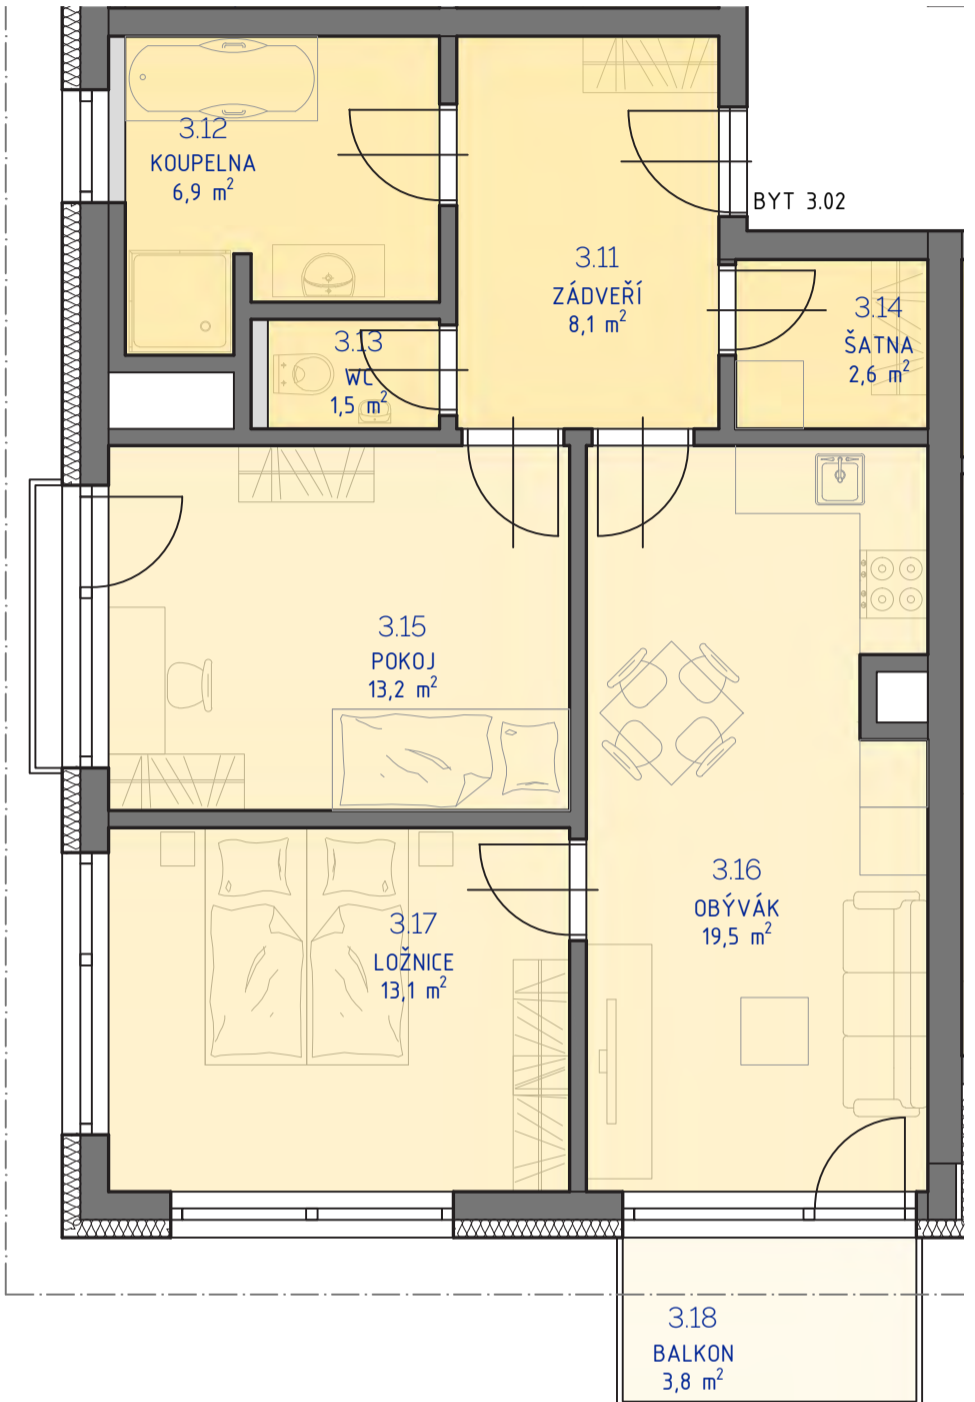

RESIDENCE

Kutná Hora

POLYFUNKČNÍ BYTOVÝ DŮM
KUTNÁ HORA

BYT 3.02

typ
plocha
podlaží

3+kk
68,82 m²
3. NP

*podlahová plocha dle nařízení vlády č. 366/213 Sb.

3.11	Zádveří	8,1 m ²
3.12	Koupelna	6,9 m ²
3.13	Wc	1,5 m ²
3.14	Šatna	2,6 m ²
3.15	Pokoj	13,2 m ²
3.16	Obývací	19,5 m ²
3.17	Ložnice	13,1 m ²
		64,8 m²
3.18	Balkon	3,8 m ²