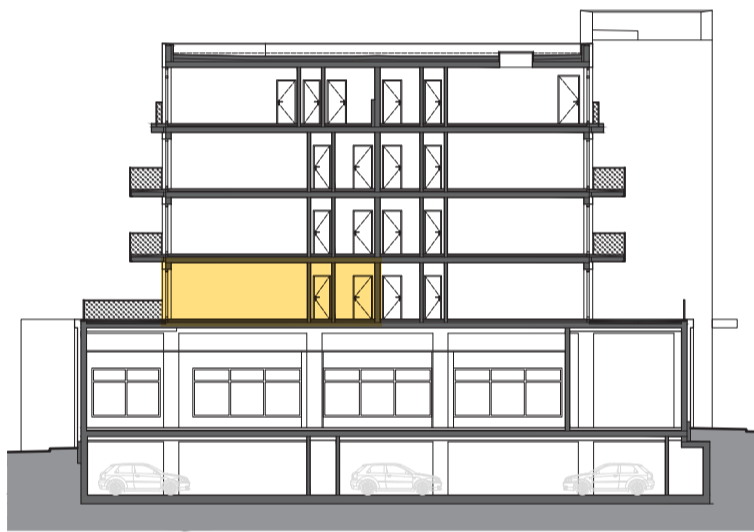

RESIDENCE

Kutná Hora

POLYFUNKČNÍ BYTOVÝ DŮM
KUTNÁ HORA

BYT 3.02

typ
plocha
podlaží

3+kk
68,82 m²
3. NP

*podlahová plocha dle nařízení vlády č. 366/213 Sb.

3.11	Zádveří	8,1 m ²
3.12	Koupelna	6,9 m ²
3.13	Wc	1,5 m ²
3.14	Šatna	2,6 m ²
3.15	Pokoj	13,2 m ²
3.16	Obývací	19,5 m ²
3.17	Ložnice	13,1 m ²
		64,8 m²
3.18	Balkon	3,8 m ²