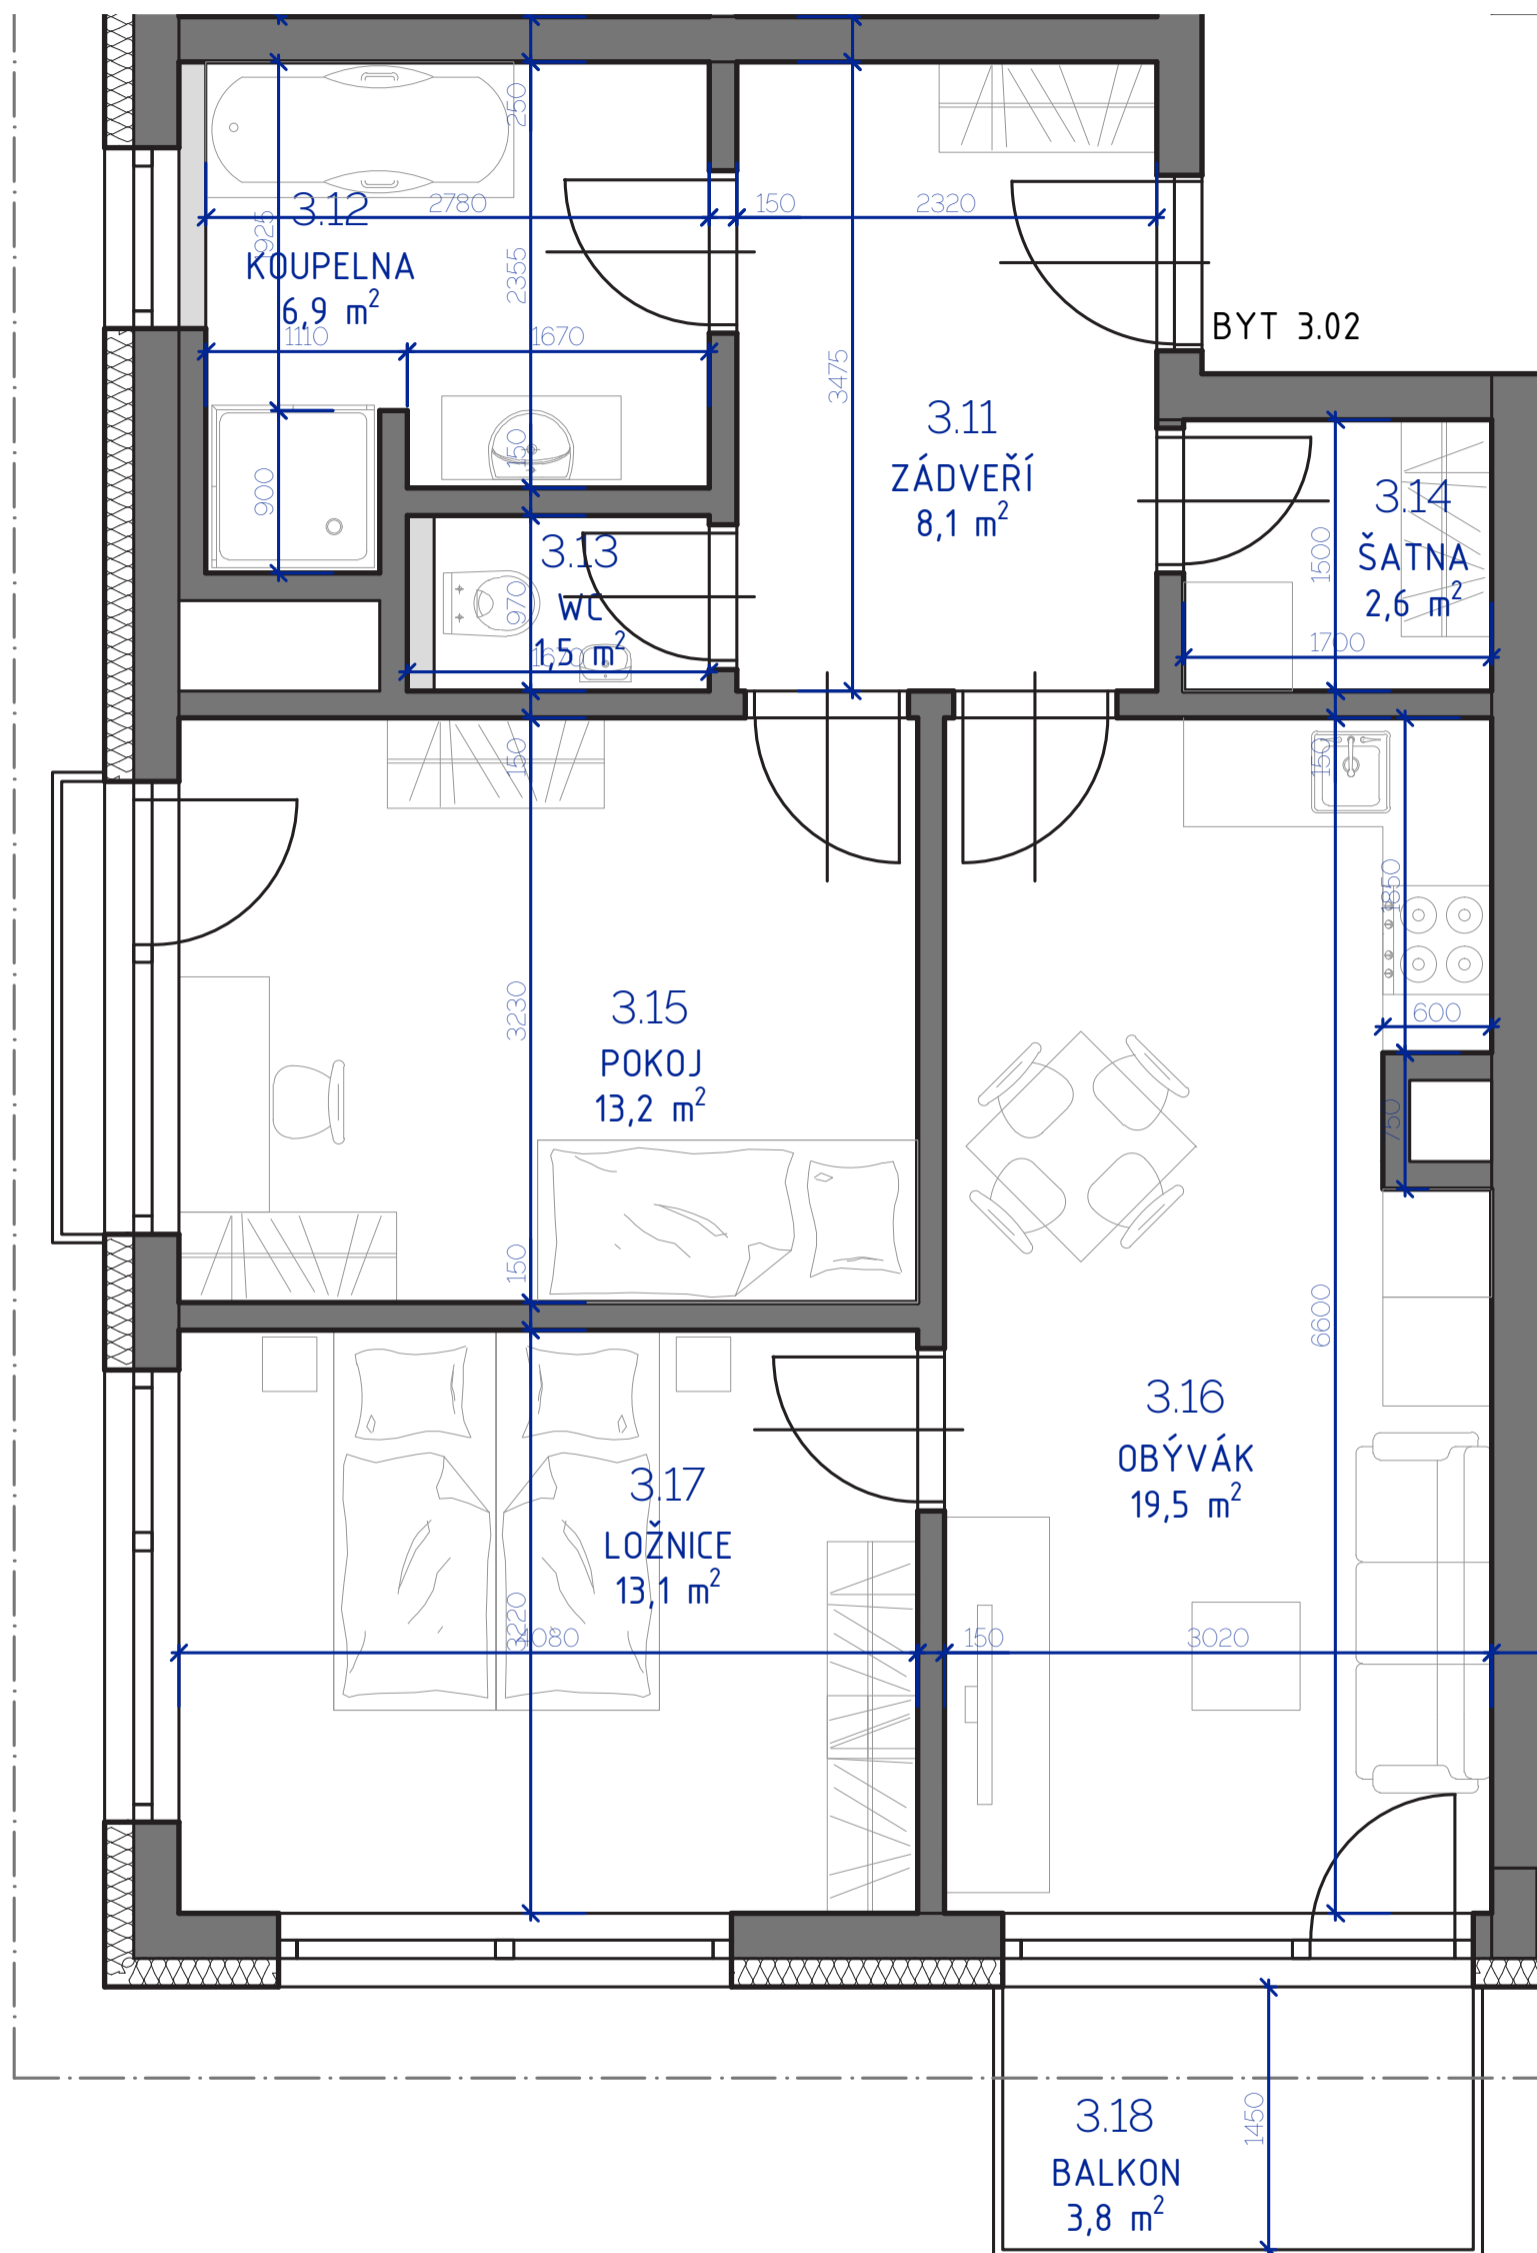

RESIDENCE

Kutná Hora

POLYFUNKČNÍ BYTOVÝ DŮM KUTNÁ HORA

BYT 3.02