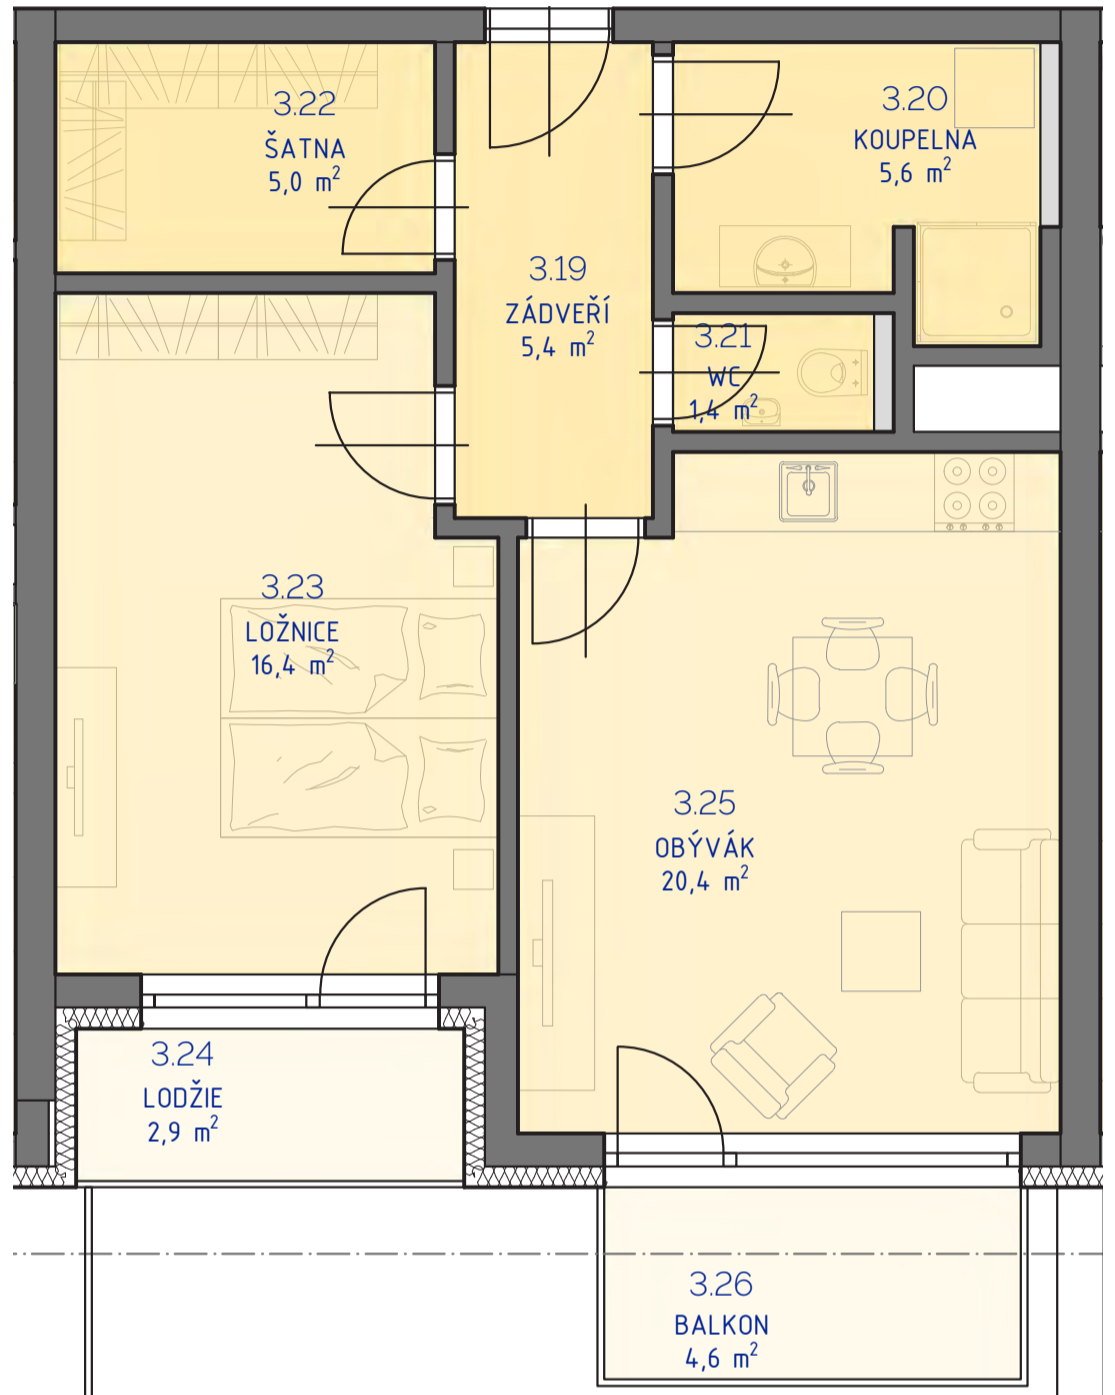

RESIDENCE

Kutná Hora

POLYFUNKČNÍ BYTOVÝ DŮM
KUTNÁ HORA

BYT 3.03

typ 2+kk
plocha 57,36 m²
podlaží 3. NP

*podlahová plocha dle nařízení vlády č. 366/213 Sb.

3.19	Zádveří	5,4 m ²
3.20	Koupelna	5,6 m ²
3.21	Wc	1,4 m ²
3.22	Šatna	5,0 m ²
3.23	Ložnice	16,4 m ²
3.25	Obývací	20,4 m ²
		54,1 m²
3.24	Lodžie	2,9 m ²
3.26	Balkon	4,6 m ²