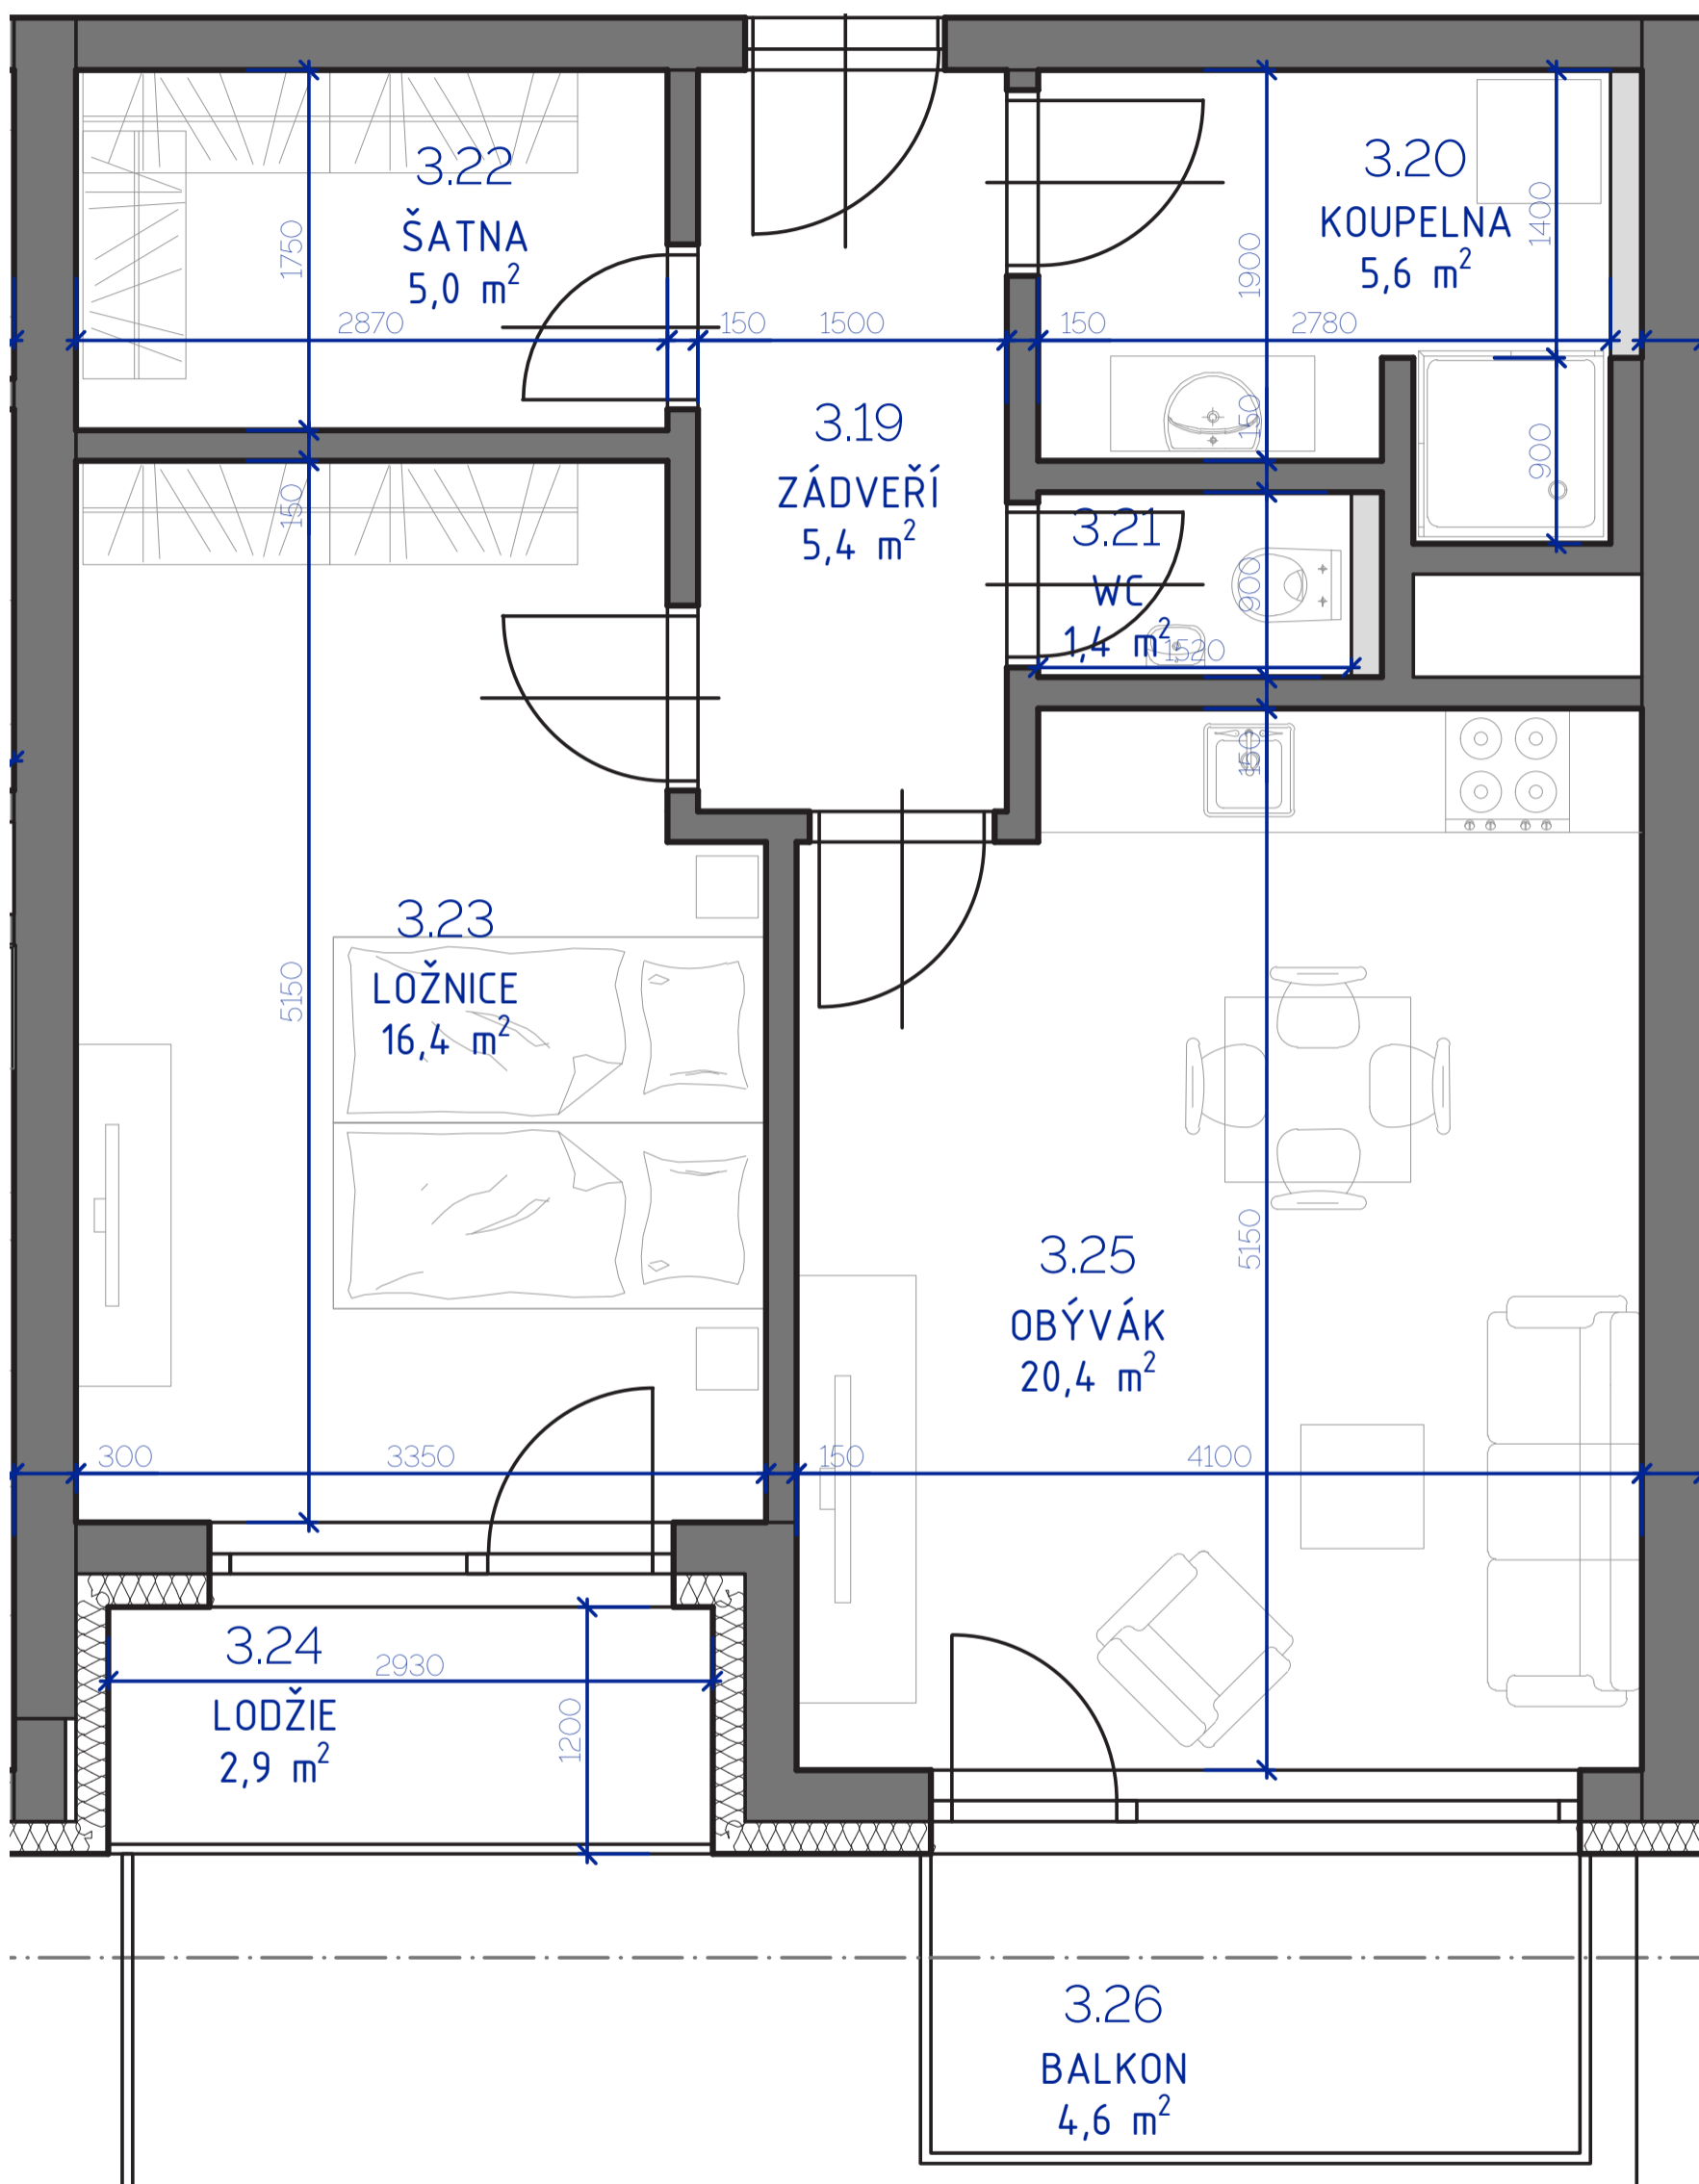

RESIDENCE

Kutná Hora

POLYFUNKČNÍ BYTOVÝ DŮM KUTNÁ HORA

BYT 3.03

Luxury Home - GAMMA s.r.o
Tepelská 137/3
353 01 Mariánské Lázně

www.luxury-home.info
720 034 158 | 704 615 141