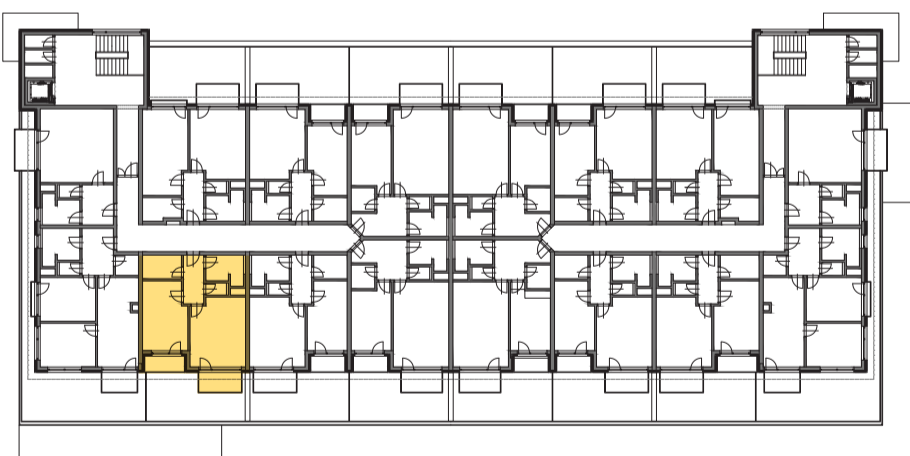

RESIDENCE

Kutná Hora

POLYFUNKČNÍ BYTOVÝ DŮM
KUTNÁ HORA

BYT 3.03

typ 2+kk
plocha 57,36 m²
podlaží 3. NP

*podlahová plocha dle nařízení vlády č. 366/213 Sb.

3.19	Zádveří	5,4 m ²
3.20	Koupelna	5,6 m ²
3.21	Wc	1,4 m ²
3.22	Šatna	5,0 m ²
3.23	Ložnice	16,4 m ²
3.25	Obývací	20,4 m ²
		54,1 m²
3.24	Lodžie	2,9 m ²
3.26	Balkon	4,6 m ²