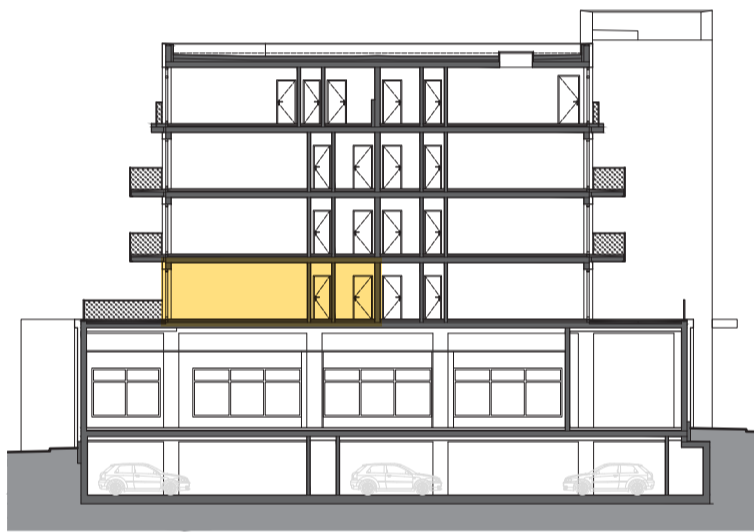

RESIDENCE

Kutná Hora

POLYFUNKČNÍ BYTOVÝ DŮM
KUTNÁ HORA

BYT 3.03

typ 2+kk
plocha 57,36 m²
podlaží 3. NP

*podlahová plocha dle nařízení vlády č. 366/213 Sb.

3.19	Zádveří	5,4 m ²
3.20	Koupelna	5,6 m ²
3.21	Wc	1,4 m ²
3.22	Šatna	5,0 m ²
3.23	Ložnice	16,4 m ²
3.25	Obývací	20,4 m ²
		54,1 m²
3.24	Lodžie	2,9 m ²
3.26	Balkon	4,6 m ²