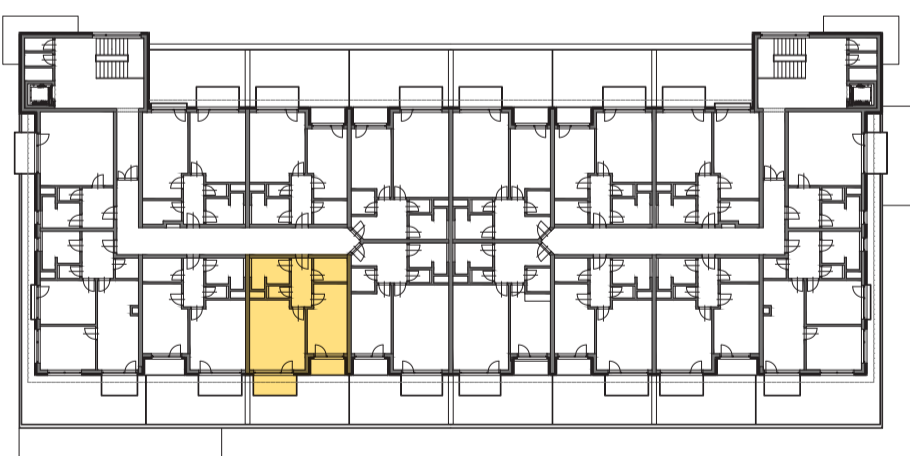

RESIDENCE  
Kutná Hora

POLYFUNKČNÍ BYTOVÝ DŮM  
KUTNÁ HORA

typ 2+kk  
plocha 54,54 m<sup>2</sup>  
podlaží 3. NP

\*podlahová plocha dle nařízení vlády č. 366/213 Sb.

3.27	Zádveří	5,4 m <sup>2</sup>
3.28	Koupelna	5,6 m <sup>2</sup>
3.29	Wc	1,4 m <sup>2</sup>
3.30	Šatna	4,3 m <sup>2</sup>
3.31	Ložnice	14,3 m <sup>2</sup>
3.33	Obývací	20,4 m <sup>2</sup>
	<b>51,3 m<sup>2</sup></b>	
3.34	Balkon	4,6 m <sup>2</sup>
3.32	Lodžie	2,9 m <sup>2</sup>