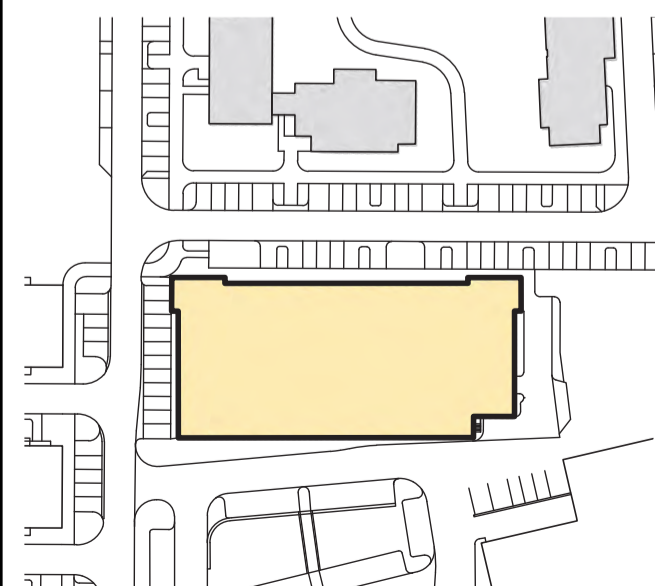

RESIDENCE  
Kutná Hora

POLYFUNKČNÍ BYTOVÝ DŮM  
KUTNÁ HORA

typ 2+kk  
plocha 54,54 m<sup>2</sup>  
podlaží 3. NP

\*podlahová plocha dle nařízení vlády č. 366/213 Sb.

3.27	Zádveří	5,4 m <sup>2</sup>
3.28	Koupelna	5,6 m <sup>2</sup>
3.29	Wc	1,4 m <sup>2</sup>
3.30	Šatna	4,3 m <sup>2</sup>
3.31	Ložnice	14,3 m <sup>2</sup>
3.33	Obývací	20,4 m <sup>2</sup>
	<b>51,3 m<sup>2</sup></b>	
3.34	Balkon	4,6 m <sup>2</sup>
3.32	Lodžie	2,9 m <sup>2</sup>