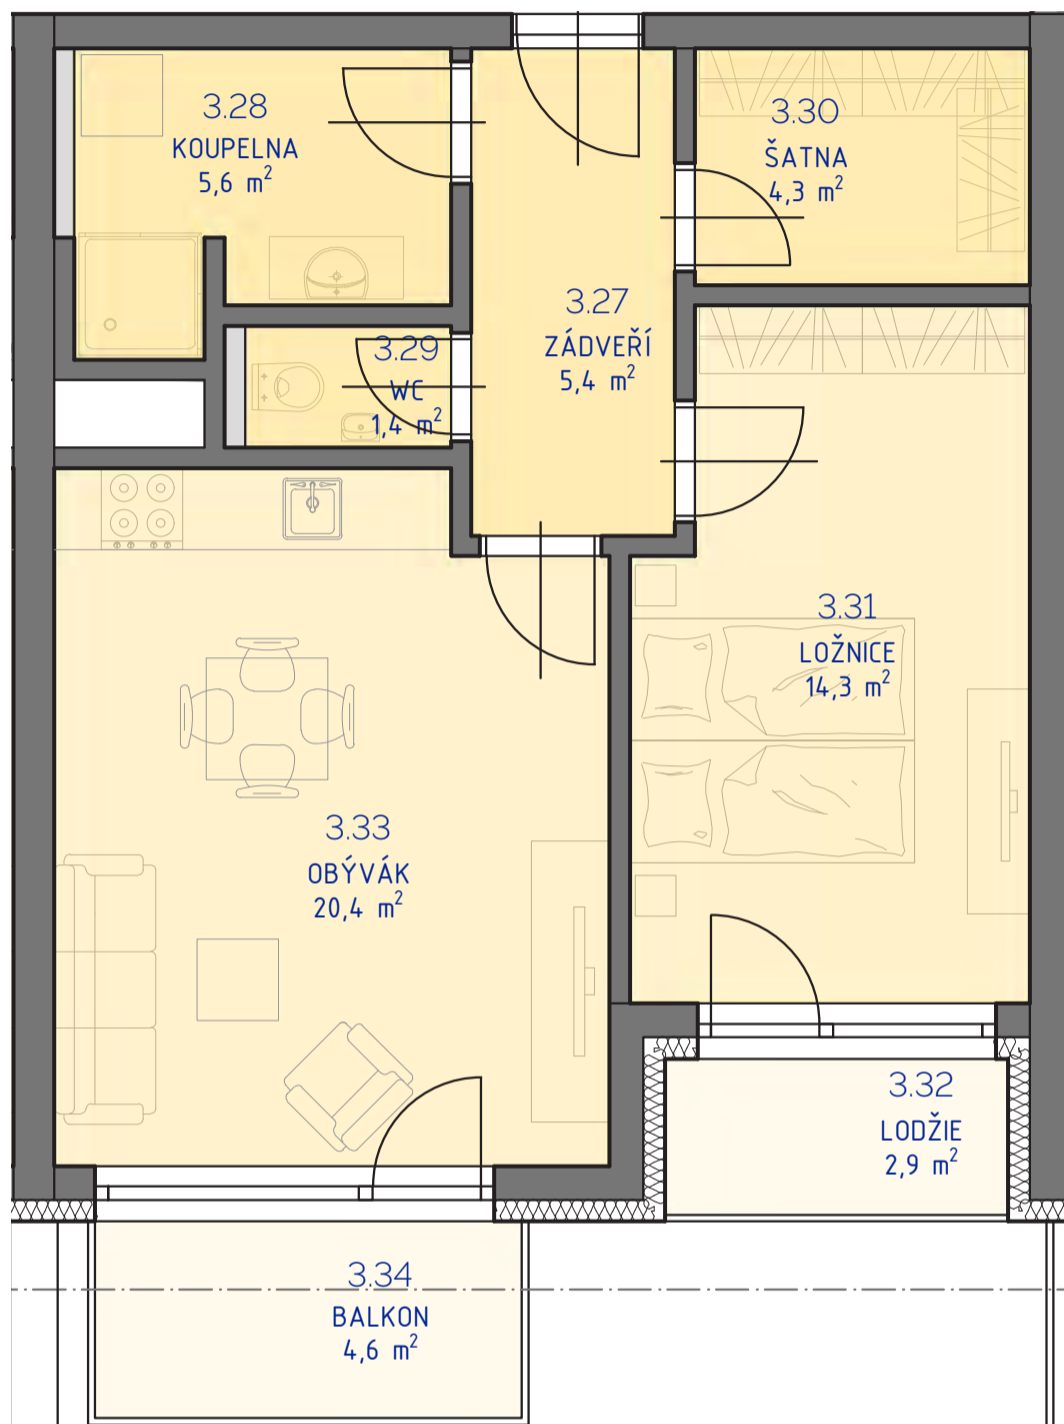

RESIDENCE  
Kutná Hora

POLYFUNKČNÍ BYTOVÝ DŮM  
KUTNÁ HORA

typ 2+kk  
plocha 54,54 m<sup>2</sup>  
podlaží 3. NP

\*podlahová plocha dle nařízení vlády č. 366/213 Sb.

3.27	Zádveří	5,4 m <sup>2</sup>
3.28	Koupelna	5,6 m <sup>2</sup>
3.29	Wc	1,4 m <sup>2</sup>
3.30	Šatna	4,3 m <sup>2</sup>
3.31	Ložnice	14,3 m <sup>2</sup>
3.33	Obývací	20,4 m <sup>2</sup>
	<b>51,3 m<sup>2</sup></b>	
3.34	Balkon	4,6 m <sup>2</sup>
3.32	Lodžie	2,9 m <sup>2</sup>