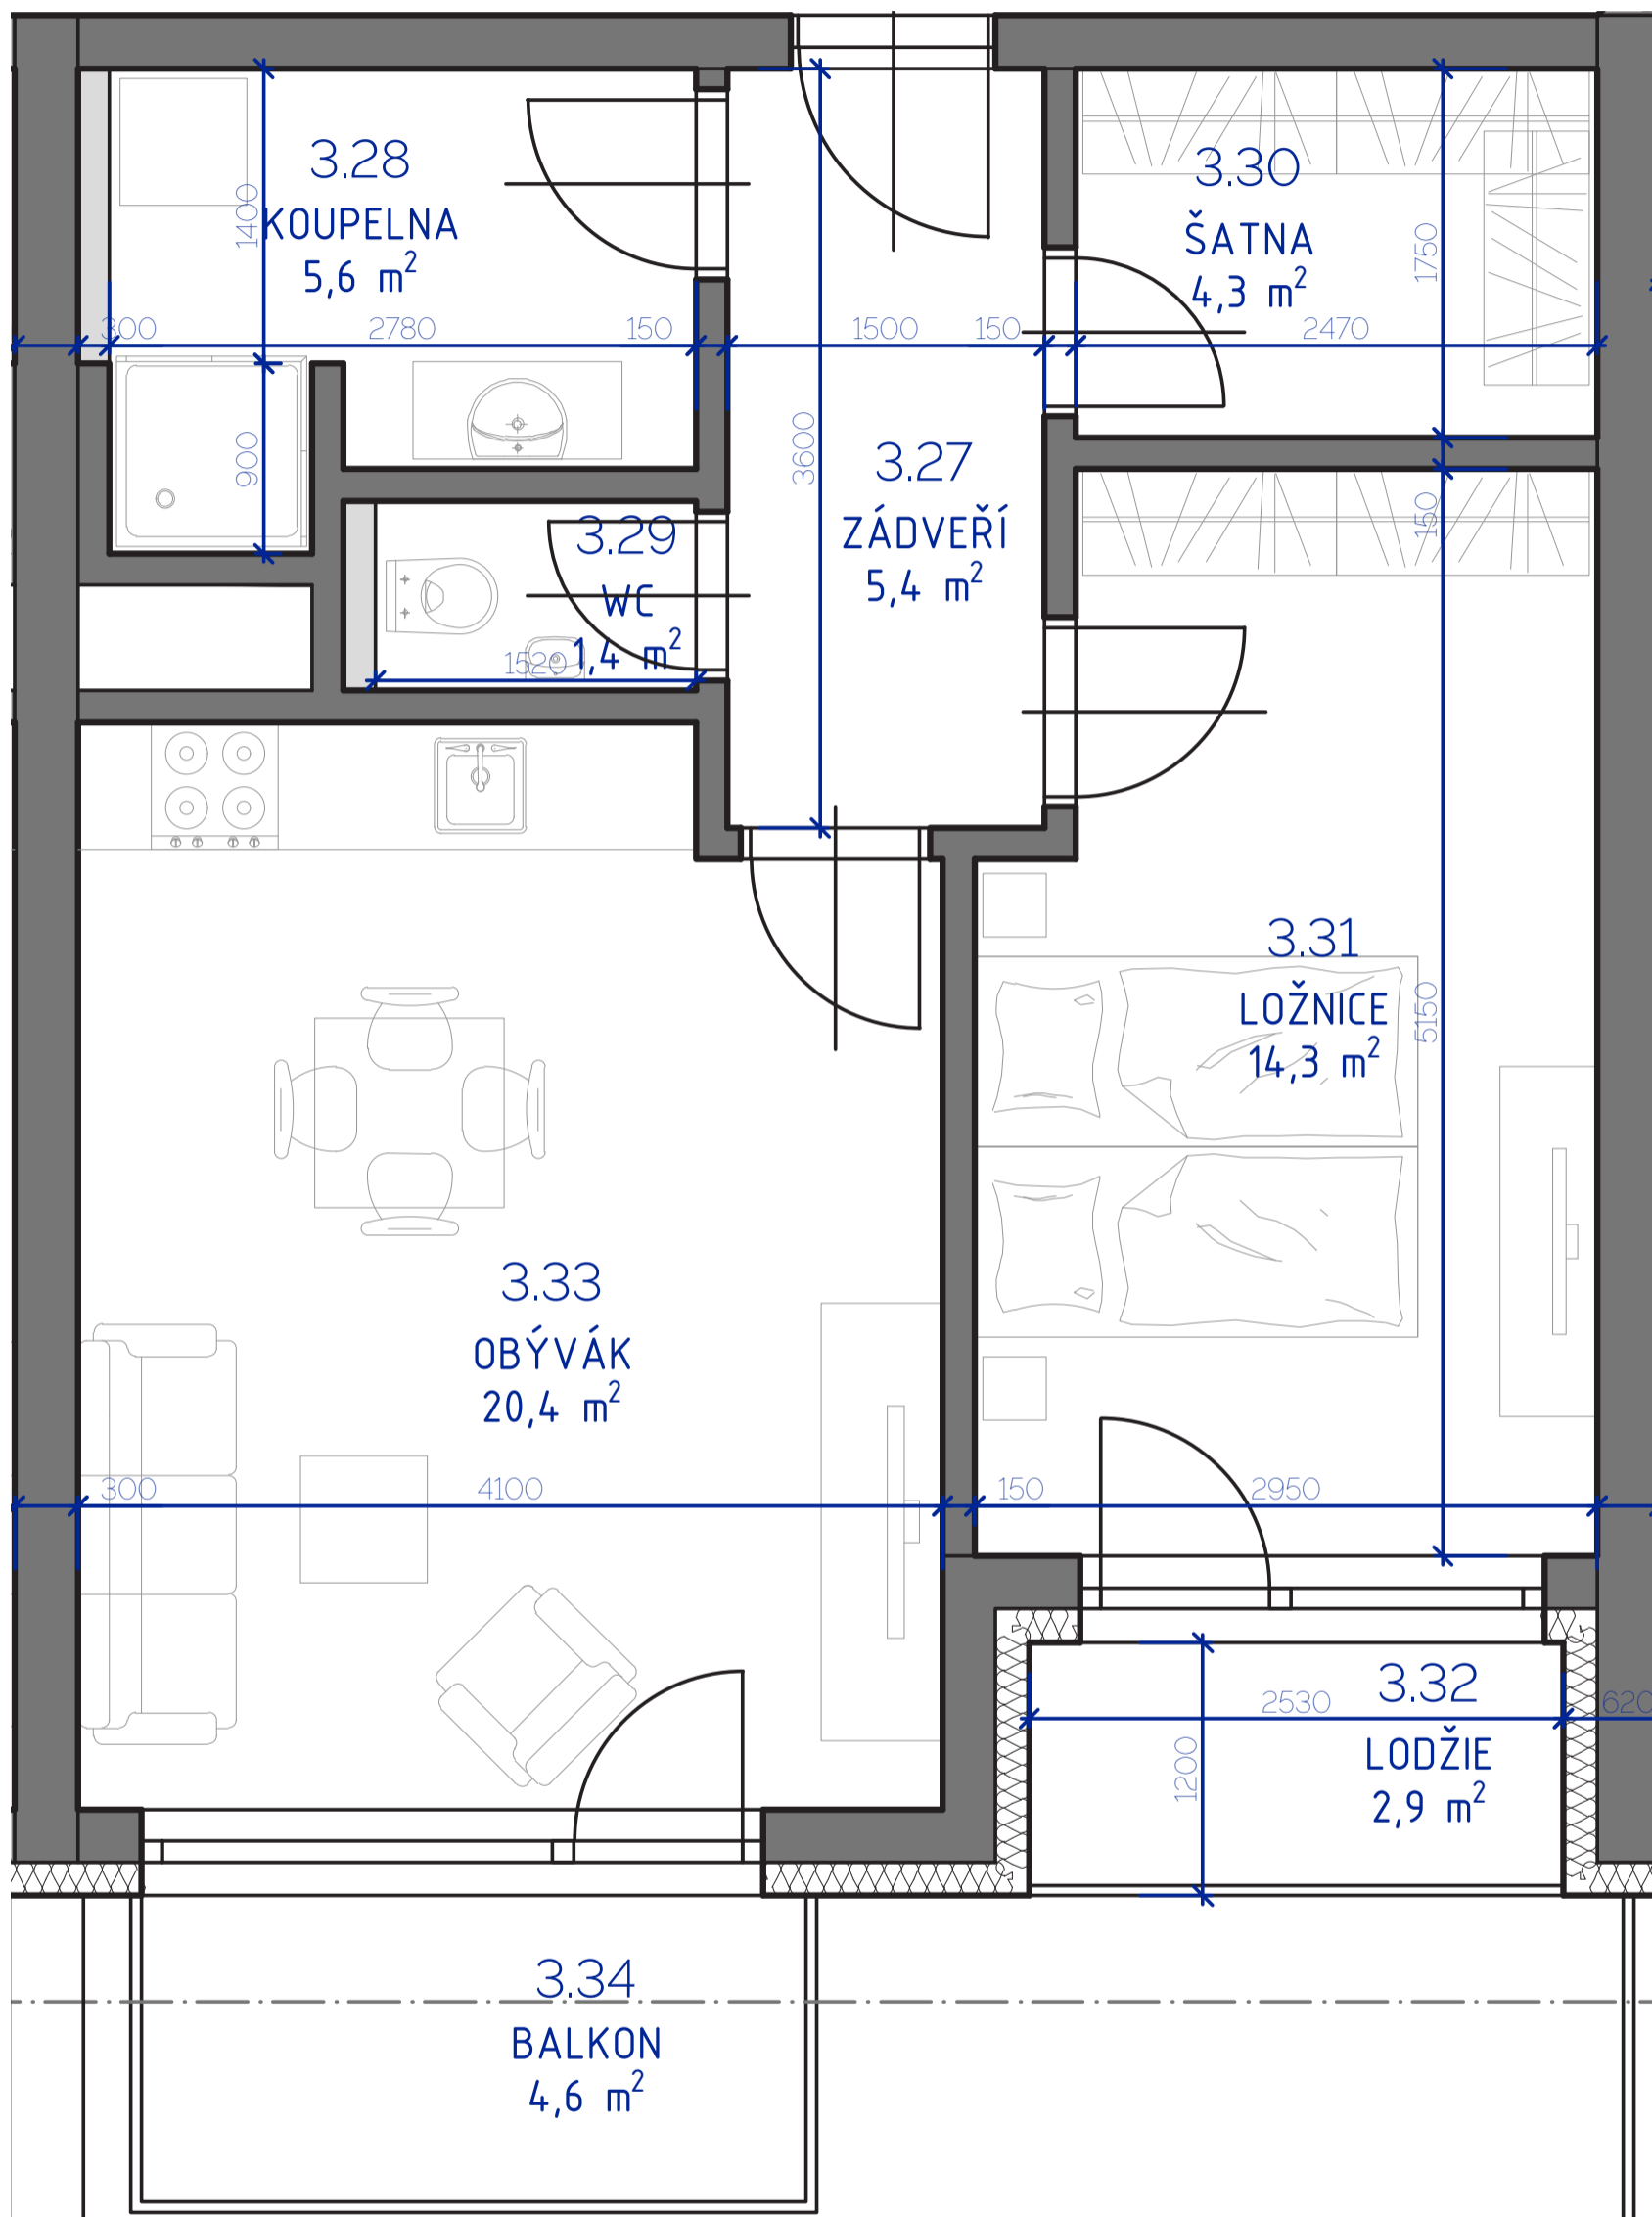

RESIDENCE

Kutná Hora

POLYFUNKČNÍ BYTOVÝ DŮM KUTNÁ HORA

BYT 3.04

Luxury Home - GAMMA s.r.o
Tepelská 137/3
353 01 Mariánské Lázně

www.luxury-home.info
720 034 158 | 704 615 141