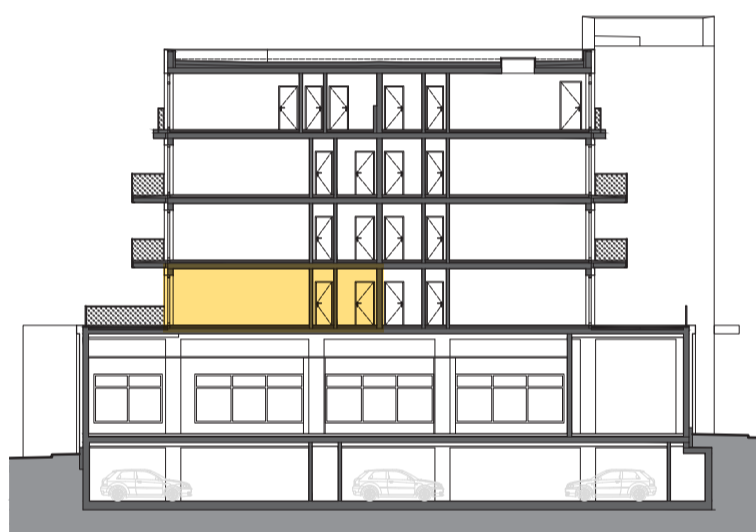

RESIDENCE  
Kutná Hora

POLYFUNKČNÍ BYTOVÝ DŮM  
KUTNÁ HORA

typ 2+kk  
plocha 54,54 m<sup>2</sup>  
podlaží 3. NP

\*podlahová plocha dle nařízení vlády č. 366/213 Sb.

3.27	Zádveří	5,4 m <sup>2</sup>
3.28	Koupelna	5,6 m <sup>2</sup>
3.29	Wc	1,4 m <sup>2</sup>
3.30	Šatna	4,3 m <sup>2</sup>
3.31	Ložnice	14,3 m <sup>2</sup>
3.33	Obývací	20,4 m <sup>2</sup>
	<b>51,3 m<sup>2</sup></b>	
3.34	Balkon	4,6 m <sup>2</sup>
3.32	Lodžie	2,9 m <sup>2</sup>