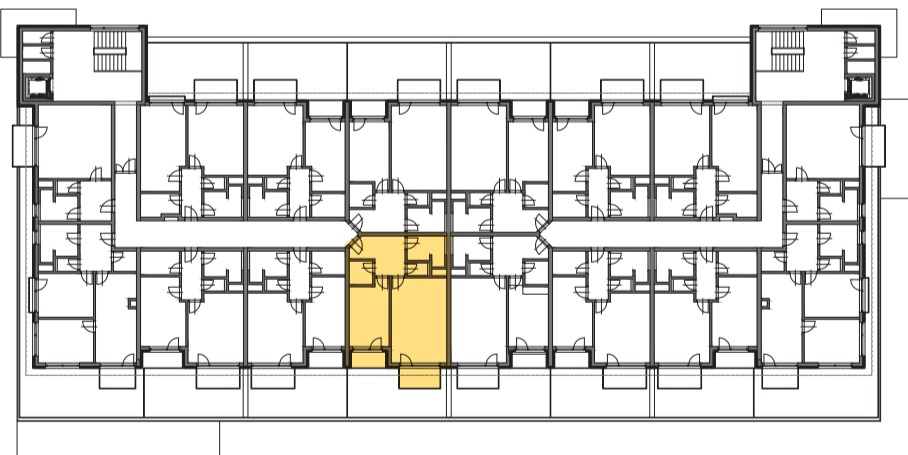

RESIDENCE

Kutná Hora

POLYFUNKČNÍ BYTOVÝ DŮM
KUTNÁ HORA

BYT 3.05

typ 2+kk
plocha 62,21 m²
podlaží 3. NP

*podlahová plocha dle nařízení vlády č. 366/213 Sb.

| | | |
|------|----------|---------------------------|
| 3.35 | Zádveří | 9,4 m ² |
| 3.36 | Koupelna | 5,5 m ² |
| 3.37 | Wc | 1,5 m ² |
| 3.38 | Šatna | 3,1 m ² |
| 3.39 | Ložnice | 13,7 m ² |
| 3.41 | Obývací | 25,7 m ² |
| | | 58,8 m² |
| 3.40 | Lodžie | 2,9 m ² |
| 3.42 | Balkon | 4,4 m ² |