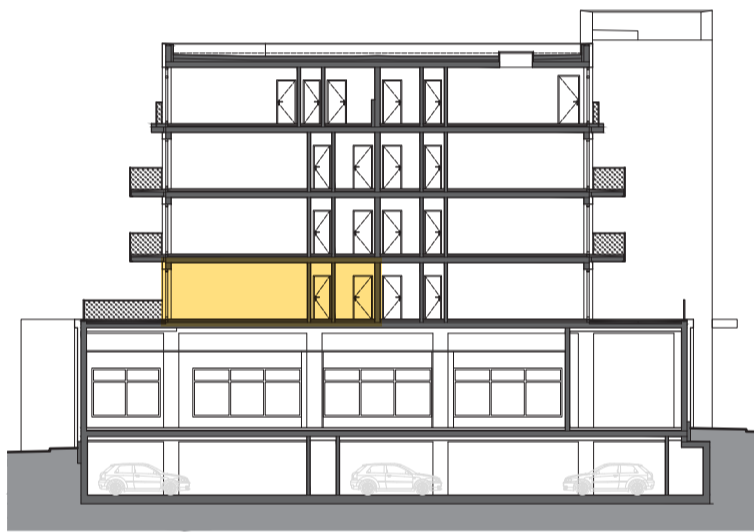

RESIDENCE

Kutná Hora

POLYFUNKČNÍ BYTOVÝ DŮM
KUTNÁ HORA

BYT 3.05

typ 2+kk
plocha 62,21 m²
podlaží 3. NP

*podlahová plocha dle nařízení vlády č. 366/213 Sb.

| | | |
|------|----------|---------------------------|
| 3.35 | Zádveří | 9,4 m ² |
| 3.36 | Koupelna | 5,5 m ² |
| 3.37 | Wc | 1,5 m ² |
| 3.38 | Šatna | 3,1 m ² |
| 3.39 | Ložnice | 13,7 m ² |
| 3.41 | Obývací | 25,7 m ² |
| | | 58,8 m² |
| 3.40 | Lodžie | 2,9 m ² |
| 3.42 | Balkon | 4,4 m ² |