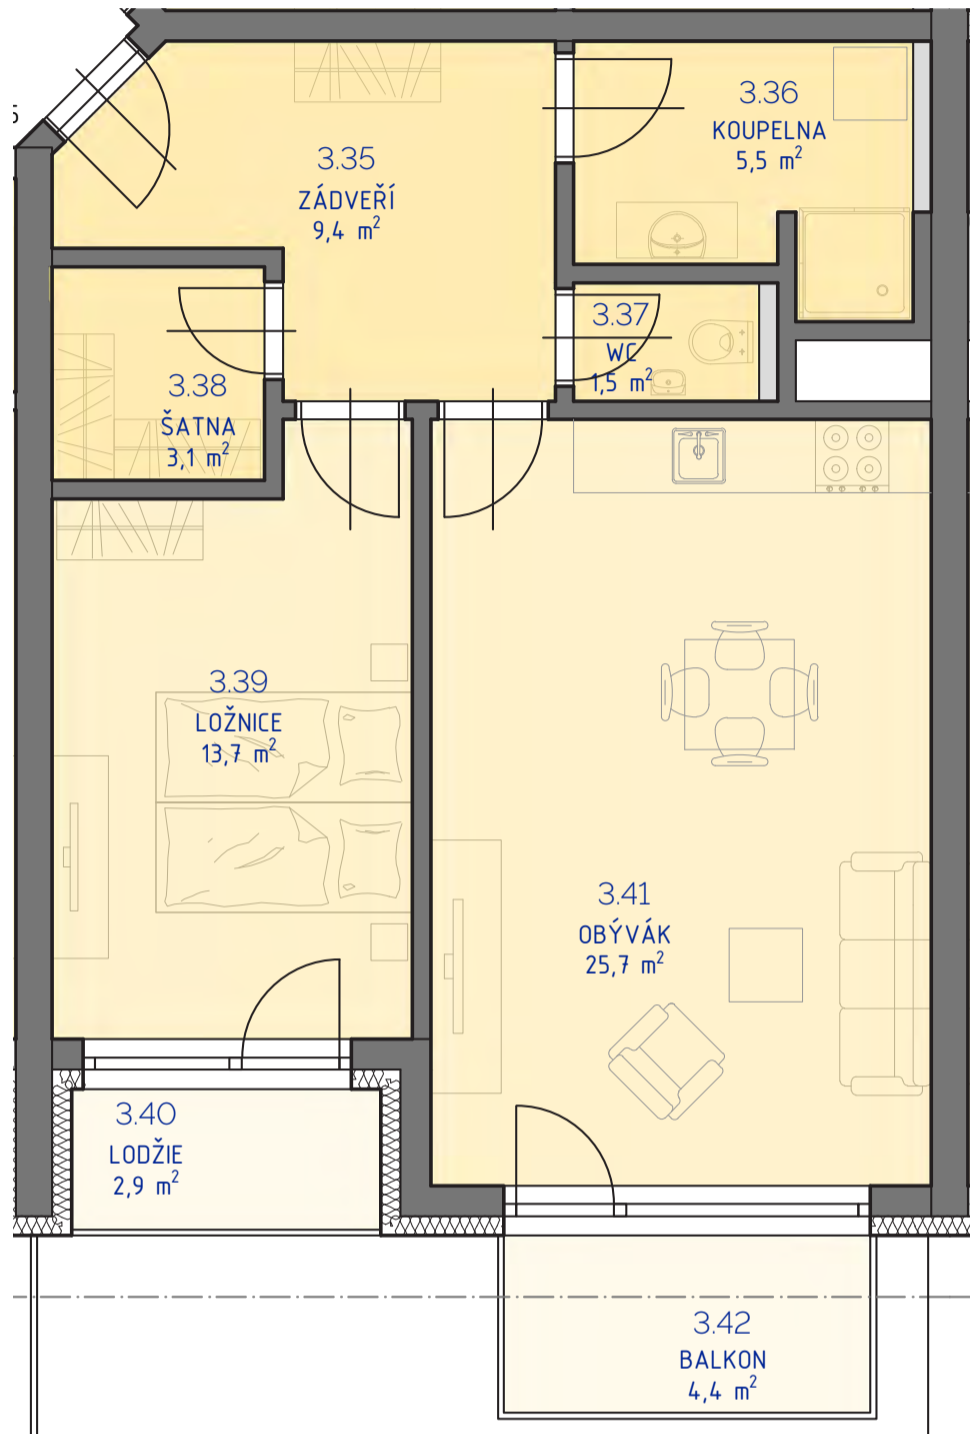

RESIDENCE

Kutná Hora

POLYFUNKČNÍ BYTOVÝ DŮM
KUTNÁ HORA

BYT 3.05

typ 2+kk
plocha 62,21 m²
podlaží 3. NP

*podlahová plocha dle nařízení vlády č. 366/213 Sb.

| | | |
|------|----------|---------------------------|
| 3.35 | Zádveří | 9,4 m ² |
| 3.36 | Koupelna | 5,5 m ² |
| 3.37 | Wc | 1,5 m ² |
| 3.38 | Šatna | 3,1 m ² |
| 3.39 | Ložnice | 13,7 m ² |
| 3.41 | Obývací | 25,7 m ² |
| | | 58,8 m² |
| 3.40 | Lodžie | 2,9 m ² |
| 3.42 | Balkon | 4,4 m ² |