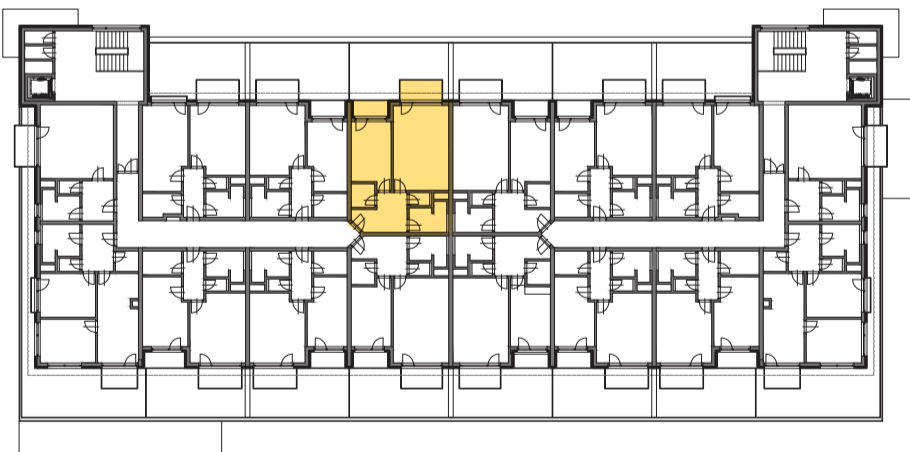

RESIDENCE

Kutná Hora

POLYFUNKČNÍ BYTOVÝ DŮM
KUTNÁ HORA

ATELIÉR 3.06

typ 2+kk
plocha 62,21 m²
podlaží 3. NP

*podlahová plocha dle nařízení vlády č. 366/213 Sb.

3.43	Zádveří	9,4 m ²
3.44	Koupelna	5,5 m ²
3.45	Wc	1,5 m ²
3.46	Šatna	3,1 m ²
3.47	Pokoj	13,7 m ²
3.49	Pokoj	25,7 m ²
		58,8 m²
3.48	Lodžie	2,9 m ²
3.50	Balkon	4,5 m ²