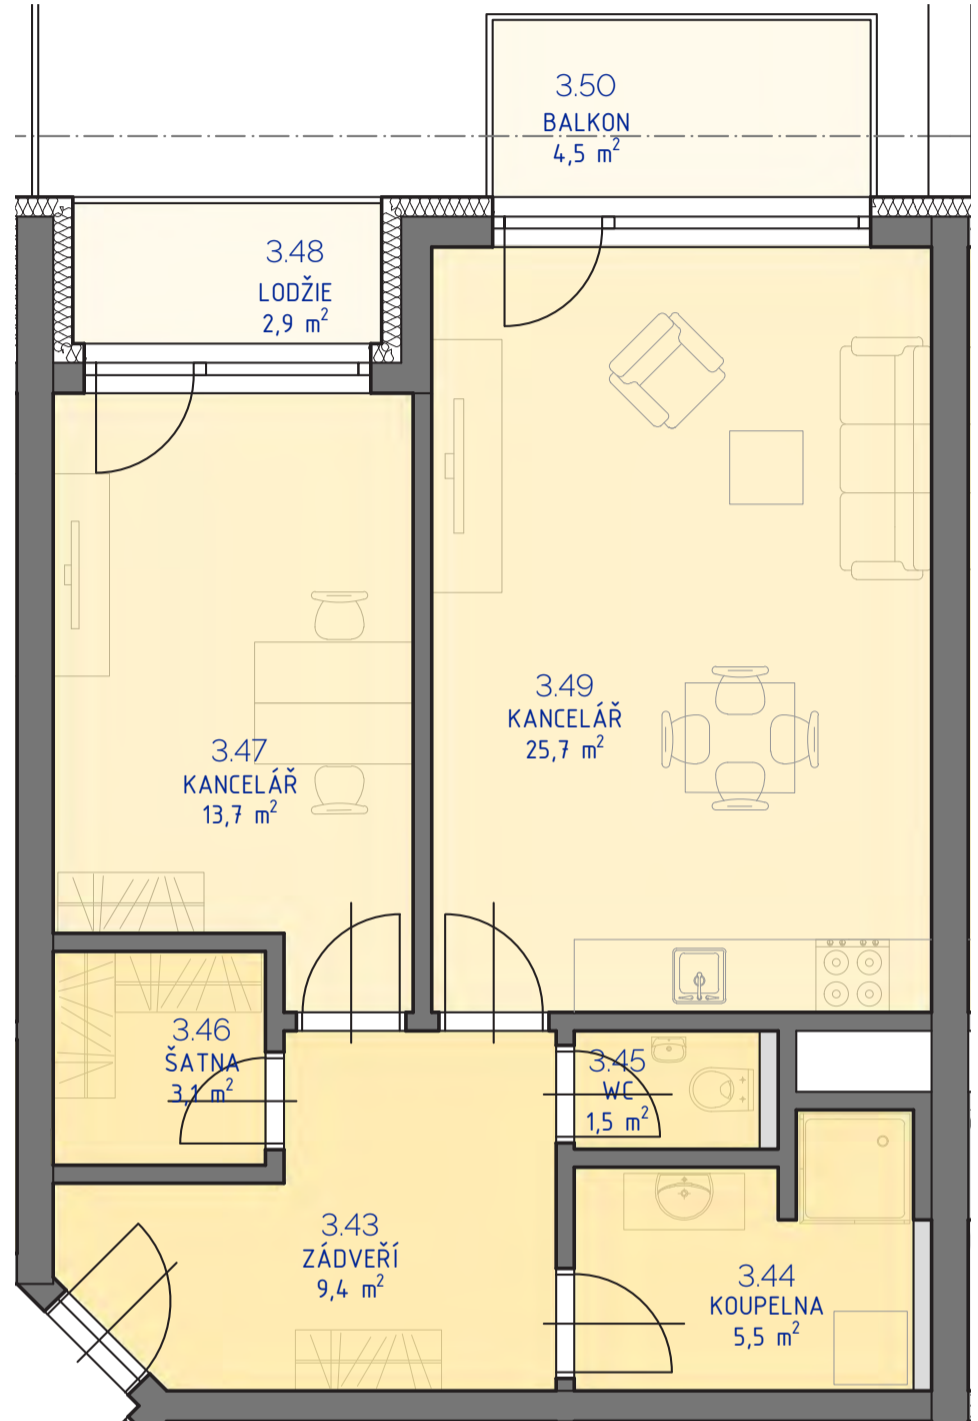

RESIDENCE

Kutná Hora

POLYFUNKČNÍ BYTOVÝ DŮM
KUTNÁ HORA

ATELIÉR 3.06

typ 2+kk
plocha 62,21 m²
podlaží 3. NP

*podlahová plocha dle nařízení vlády č. 366/213 Sb.

3.43	Zádveří	9,4 m ²
3.44	Koupelna	5,5 m ²
3.45	Wc	1,5 m ²
3.46	Šatna	3,1 m ²
3.47	Pokoj	13,7 m ²
3.49	Pokoj	25,7 m ²
		58,8 m²
3.48	Lodžie	2,9 m ²
3.50	Balkon	4,5 m ²