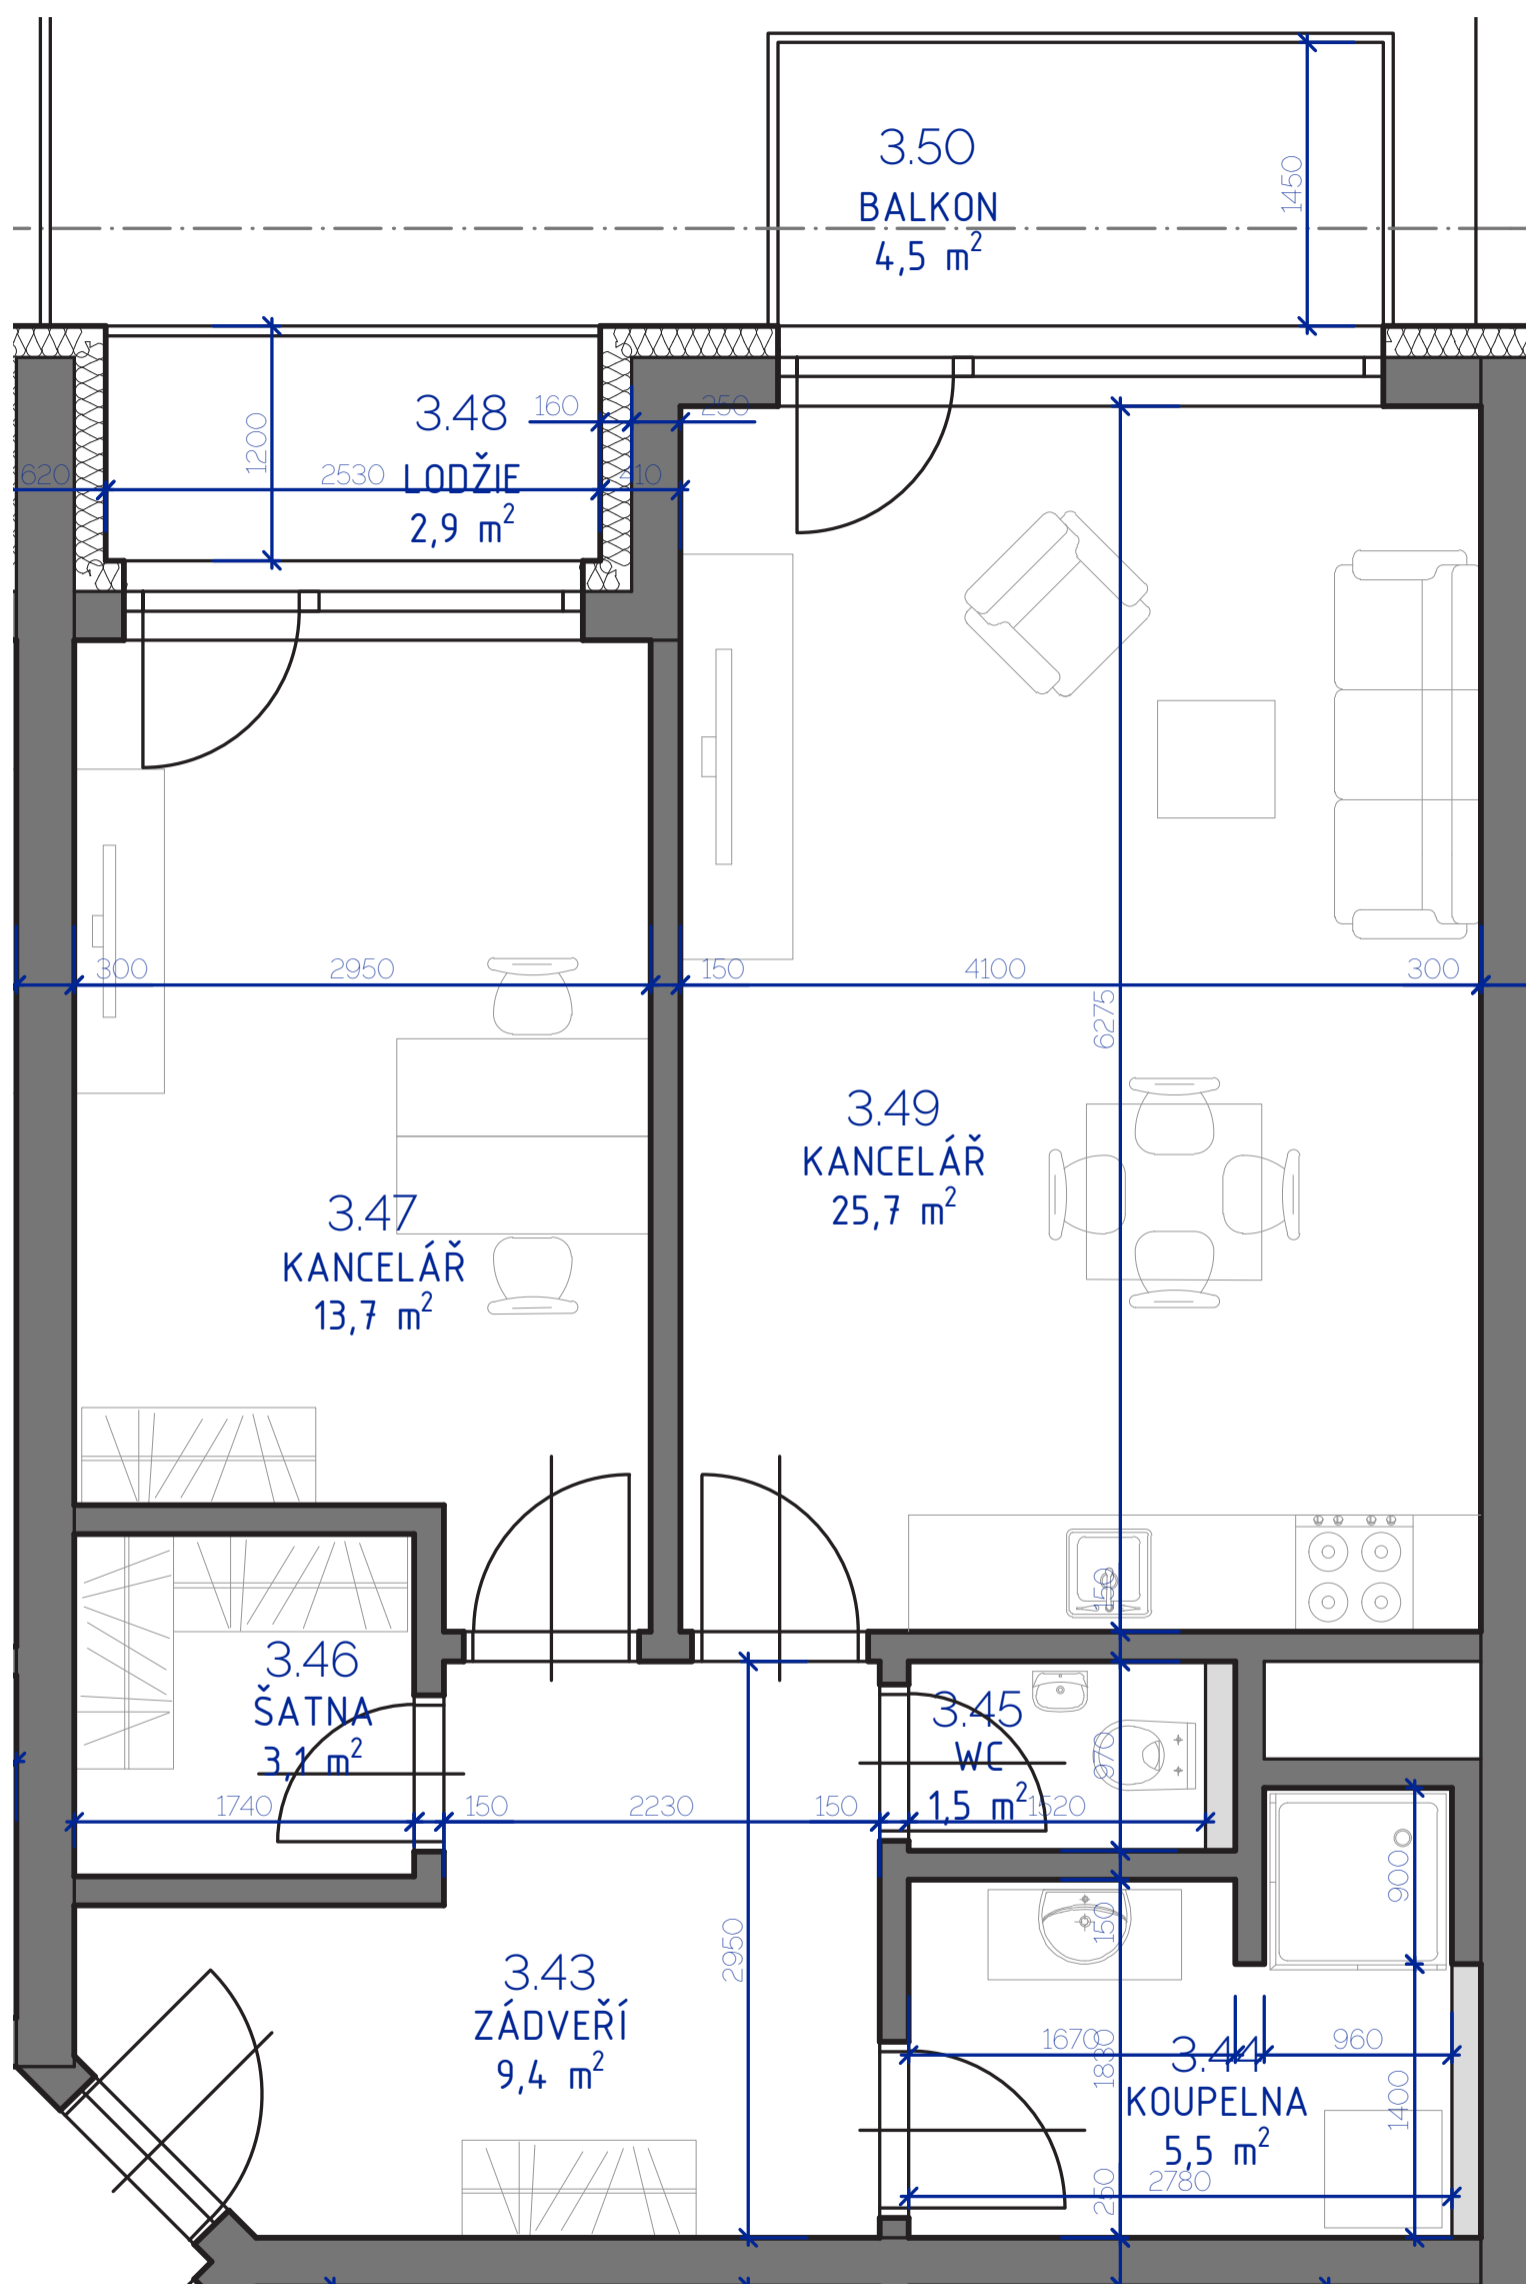

RESIDENCE

Kutná Hora

POLYFUNKČNÍ BYTOVÝ DŮM KUTNÁ HORA

ATELIÉR 3.06

Luxury Home - GAMMA s.r.o
Tepelská 137/3
353 01 Mariánské Lázně

www.luxury-home.info
720 034 158 | 704 615 141