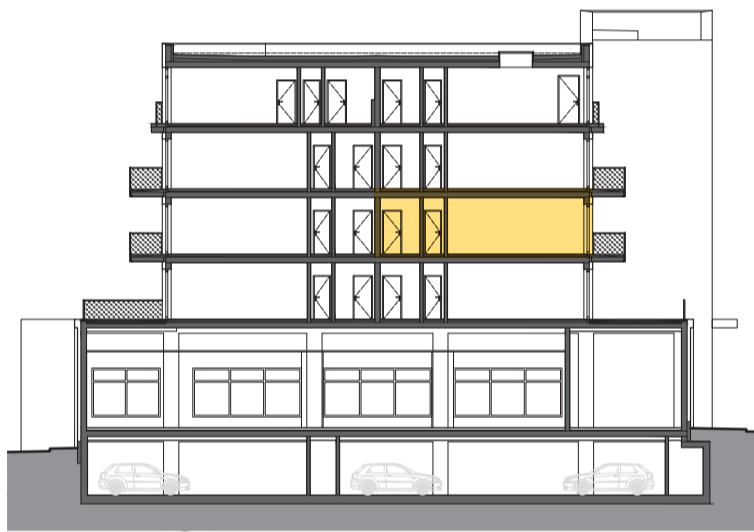

RESIDENCE

Kutná Hora

POLYFUNKČNÍ BYTOVÝ DŮM
KUTNÁ HORA

ATELIÉR 3.06

typ 2+kk
plocha 62,21 m²
podlaží 3. NP

*podlahová plocha dle nařízení vlády č. 366/213 Sb.

3.43	Zádveří	9,4 m ²
3.44	Koupelna	5,5 m ²
3.45	Wc	1,5 m ²
3.46	Šatna	3,1 m ²
3.47	Pokoj	13,7 m ²
3.49	Pokoj	25,7 m ²
		58,8 m²
3.48	Lodžie	2,9 m ²
3.50	Balkon	4,5 m ²