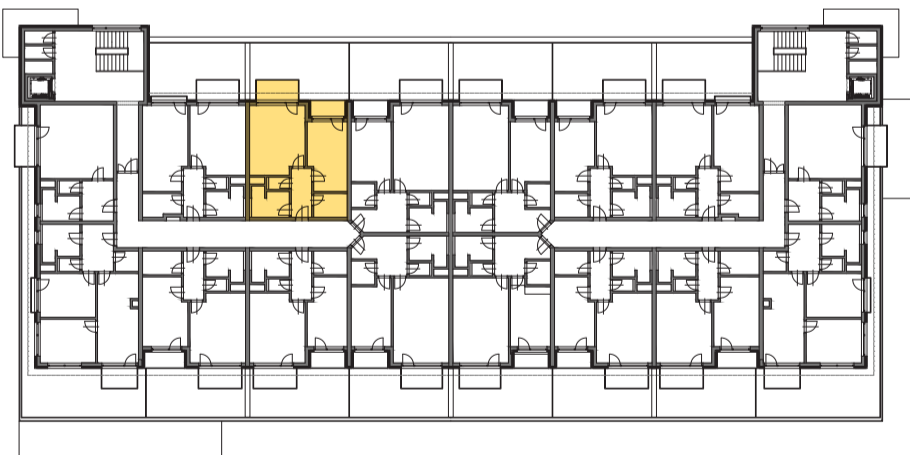

RESIDENCE

Kutná Hora

POLYFUNKČNÍ BYTOVÝ DŮM
KUTNÁ HORA

ATELIÉR 3.07

typ 2+kk
plocha 54,54 m²
podlaží 3. NP

*podlahová plocha dle nařízení vlády č. 366/213 Sb.

3.51	Zádveří	5,4 m ²
3.52	Koupelna	5,6 m ²
3.53	Wc	1,4 m ²
3.54	Šatna	4,3 m ²
3.55	Pokoj	14,3 m ²
3.57	Pokoj	20,4 m ²
		51,3 m²
3.56	Lodžie	2,9 m ²
3.58	Balkon	4,5 m ²