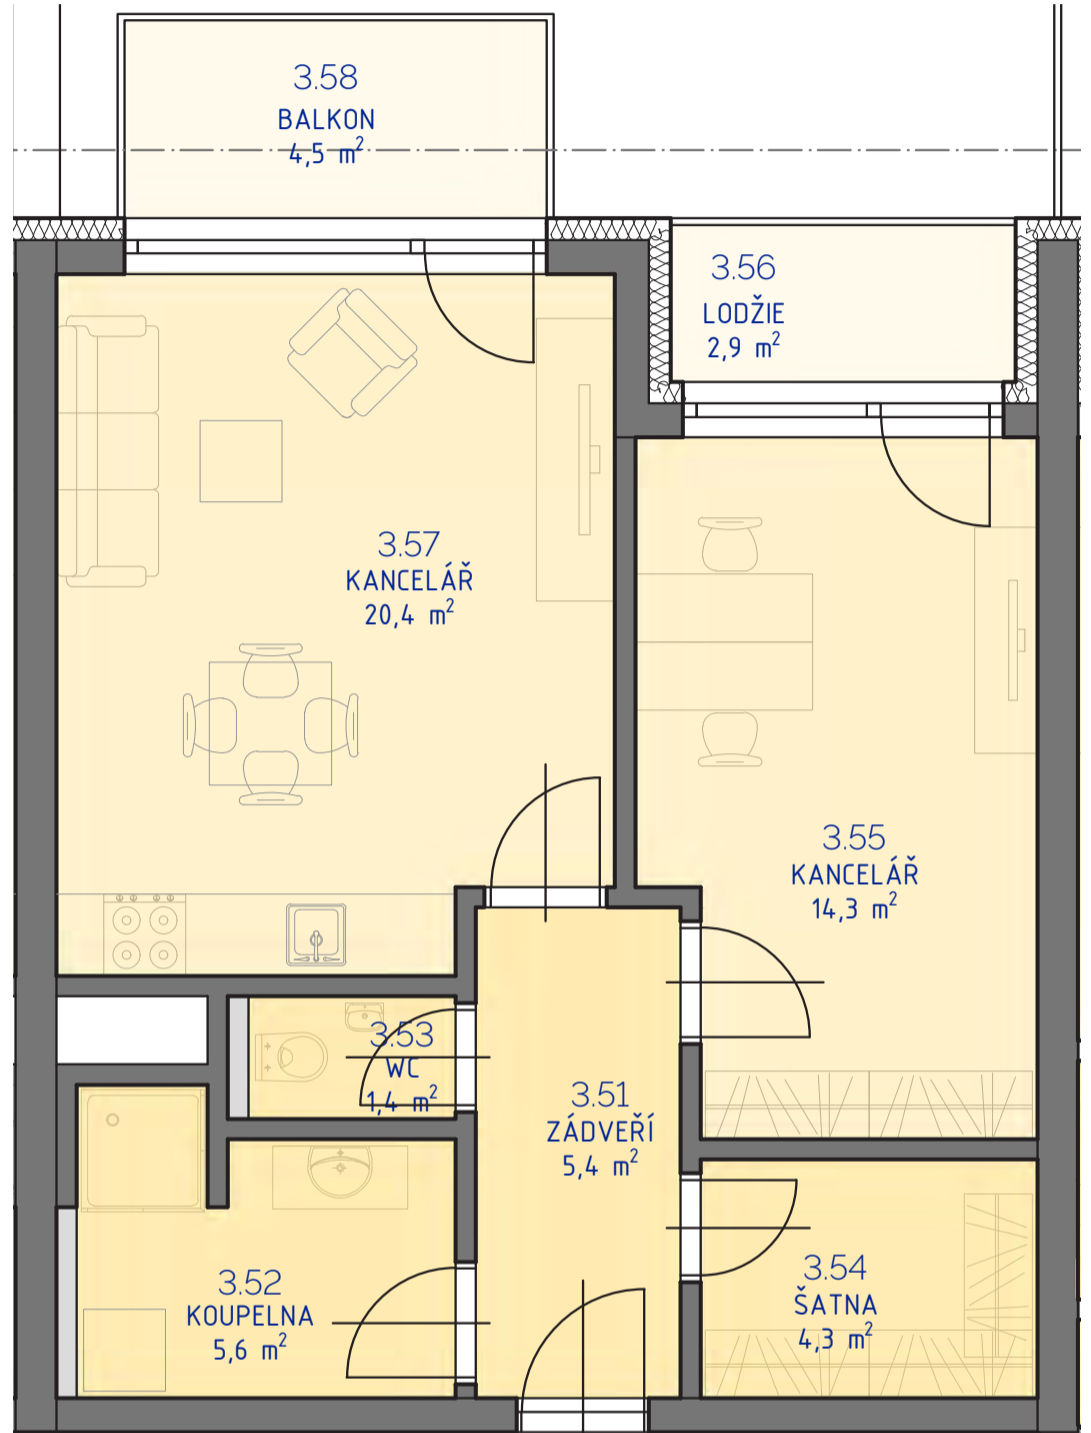

RESIDENCE

Kutná Hora

POLYFUNKČNÍ BYTOVÝ DŮM
KUTNÁ HORA

ATELIÉR 3.07

typ 2+kk
plocha 54,54 m²
podlaží 3. NP

*podlahová plocha dle nařízení vlády č. 366/213 Sb.

3.51	Zádveří	5,4 m ²
3.52	Koupelna	5,6 m ²
3.53	Wc	1,4 m ²
3.54	Šatna	4,3 m ²
3.55	Pokoj	14,3 m ²
3.57	Pokoj	20,4 m ²
		51,3 m²
3.56	Lodžie	2,9 m ²
3.58	Balkon	4,5 m ²