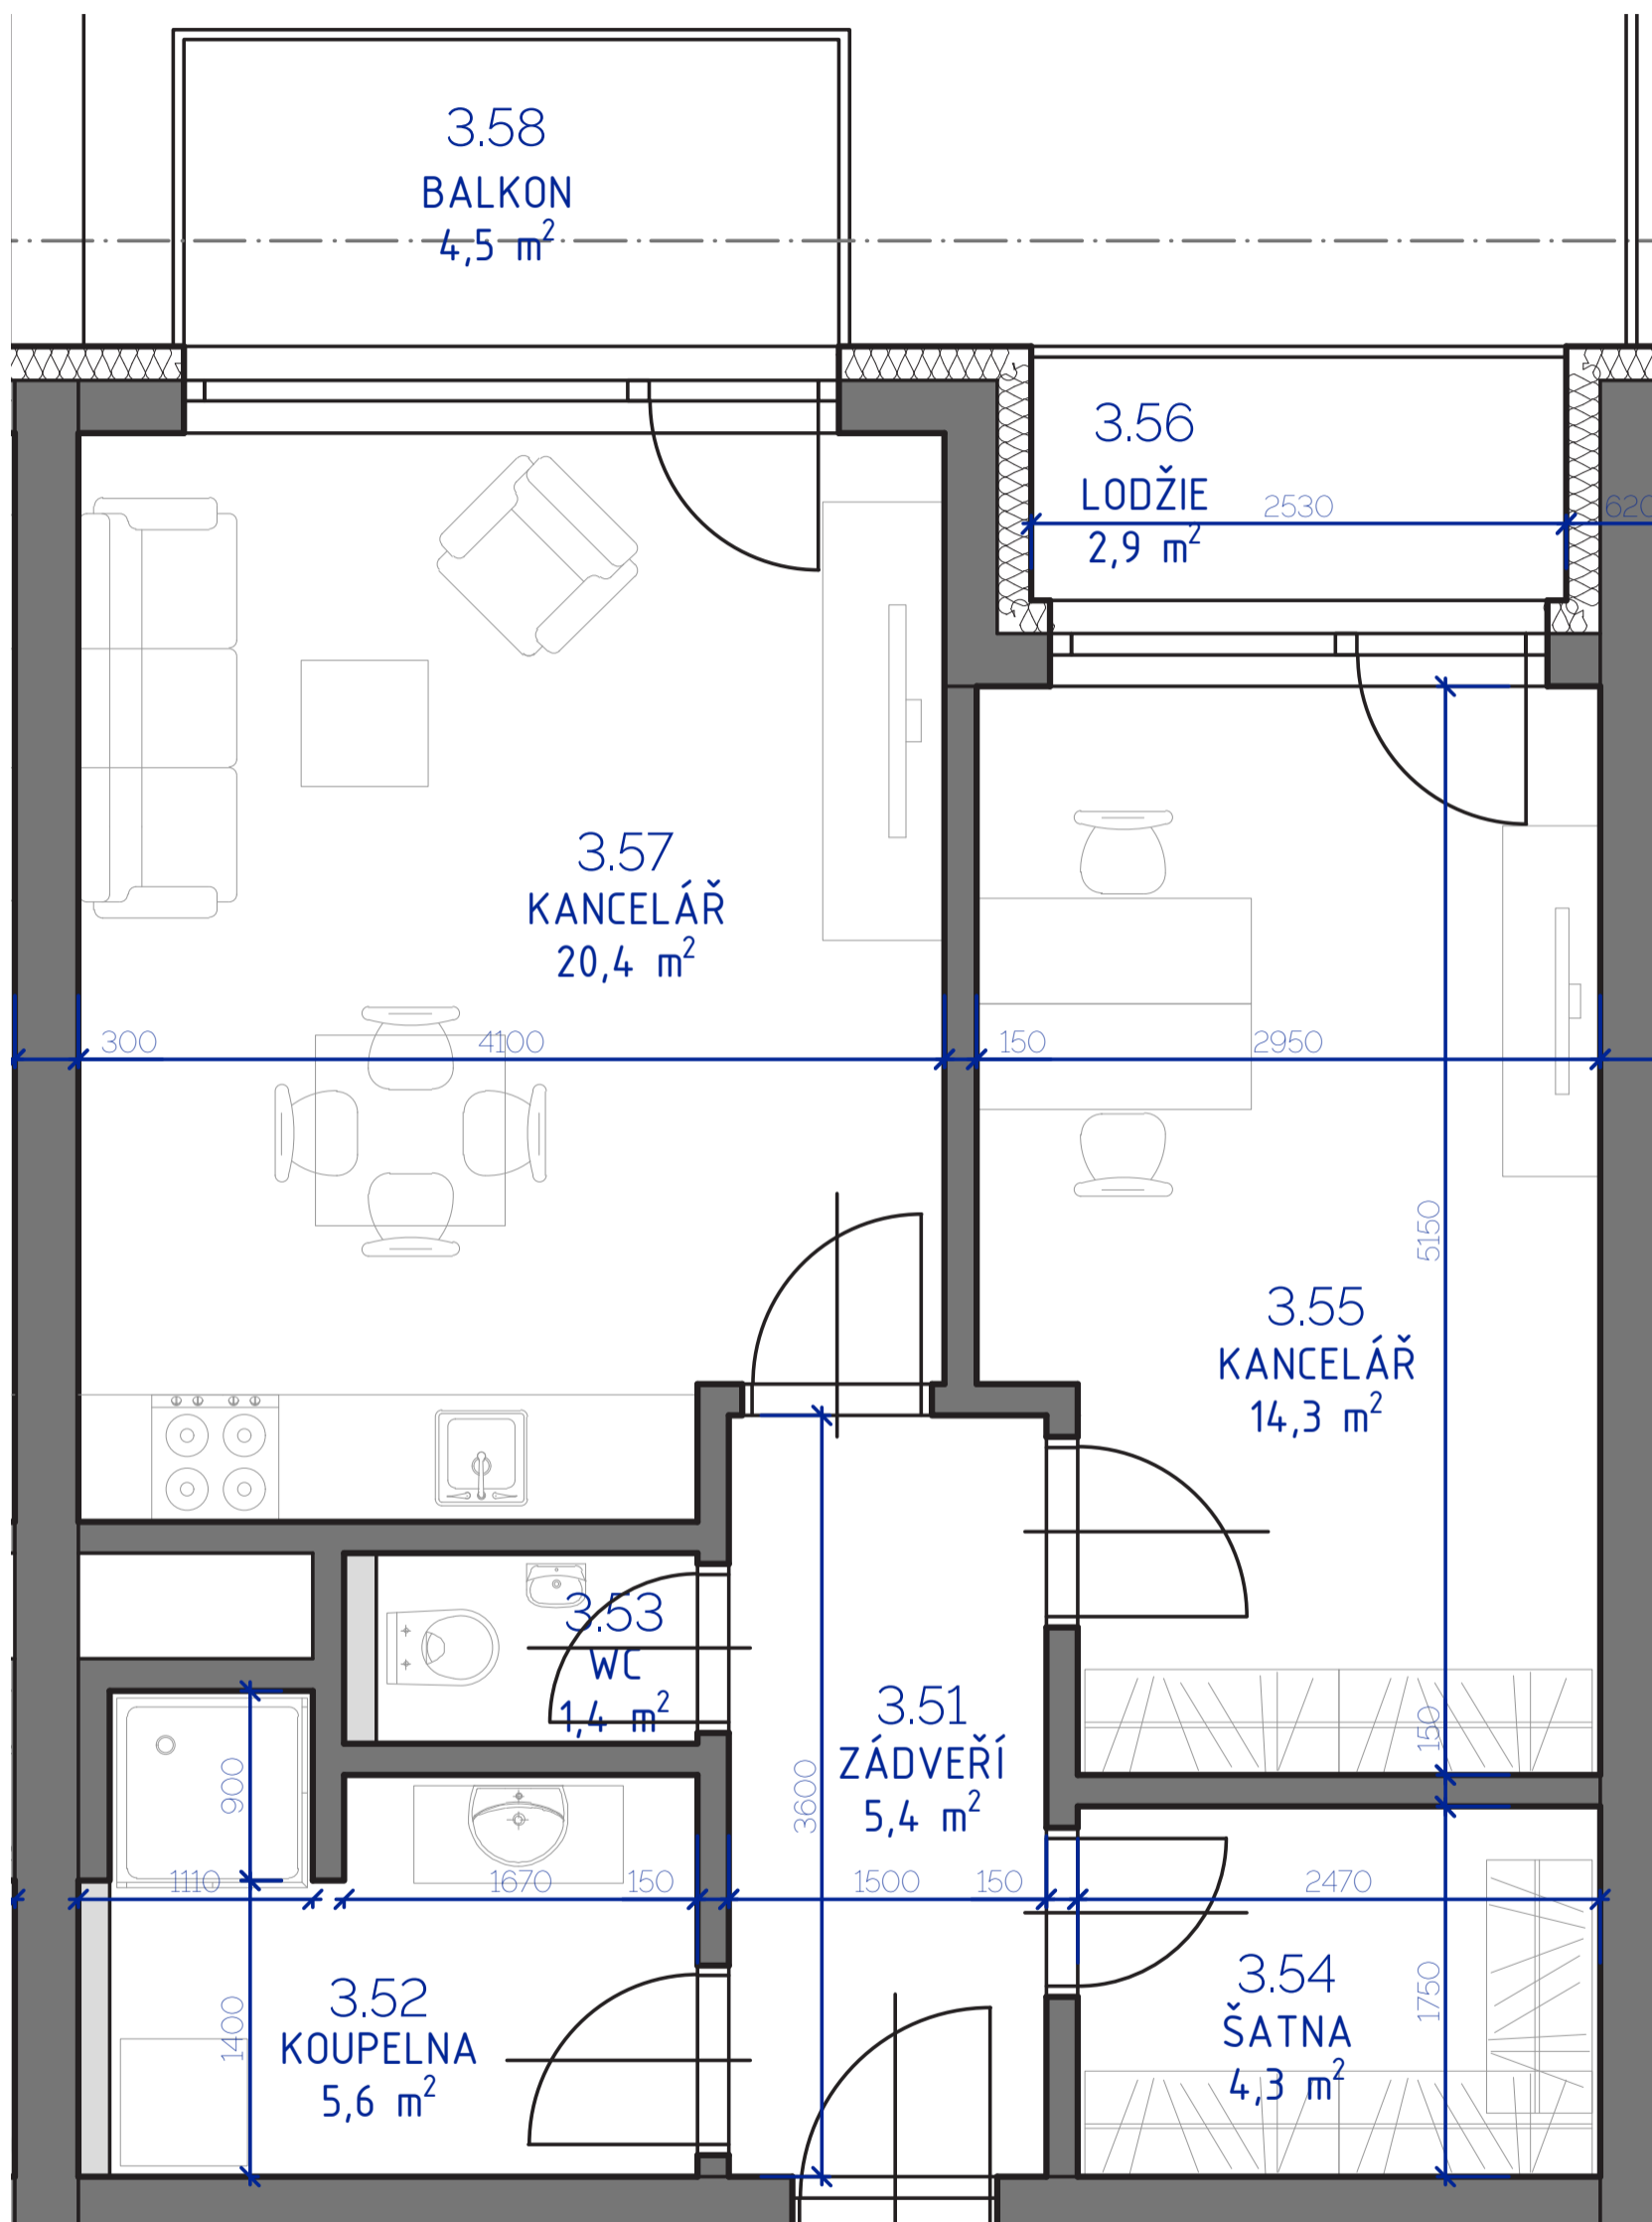

RESIDENCE

Kutná Hora

POLYFUNKČNÍ BYTOVÝ DŮM KUTNÁ HORA

ATELIÉR 3.07