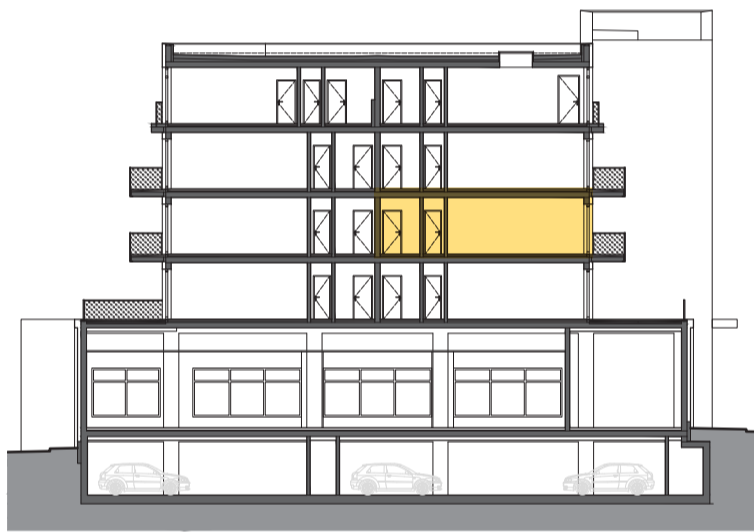

RESIDENCE

Kutná Hora

POLYFUNKČNÍ BYTOVÝ DŮM
KUTNÁ HORA

ATELIÉR 3.07

typ 2+kk
plocha 54,54 m²
podlaží 3. NP

*podlahová plocha dle nařízení vlády č. 366/213 Sb.

3.51	Zádveří	5,4 m ²
3.52	Koupelna	5,6 m ²
3.53	Wc	1,4 m ²
3.54	Šatna	4,3 m ²
3.55	Pokoj	14,3 m ²
3.57	Pokoj	20,4 m ²
		51,3 m²
3.56	Lodžie	2,9 m ²
3.58	Balkon	4,5 m ²