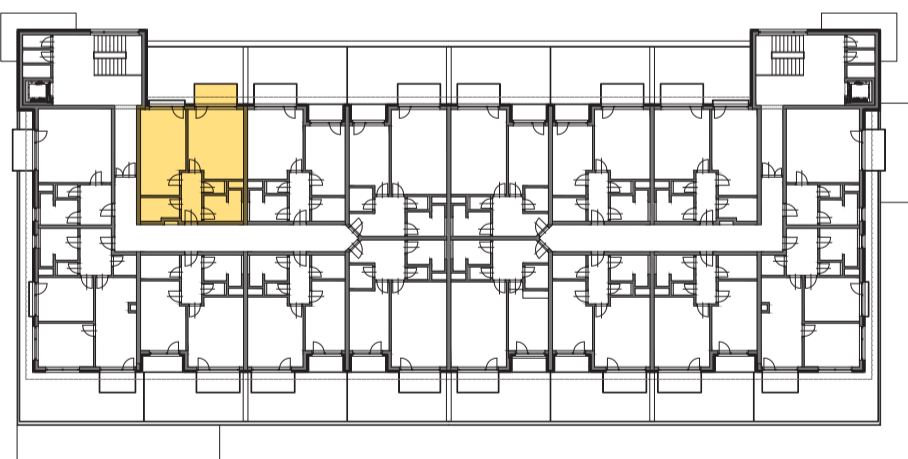

RESIDENCE

Kutná Hora

POLYFUNKČNÍ BYTOVÝ DŮM
KUTNÁ HORA

ATELIÉR 3.08

typ 2+kk
plocha 61.8 m²
podlaží 3. NP

*podlahová plocha dle nařízení vlády č. 366/213 Sb.

3.59	Zádveří	5,4 m ²
3.60	Koupelna	5,6 m ²
3.61	Wc	1,4 m ²
3.62	Šatna	4,7 m ²
3.63	Kancelář	20,4 m ²
3.64	Kancelář	20,4 m ²
		57,78 m²
3.65	Balkon	4,5 m ²