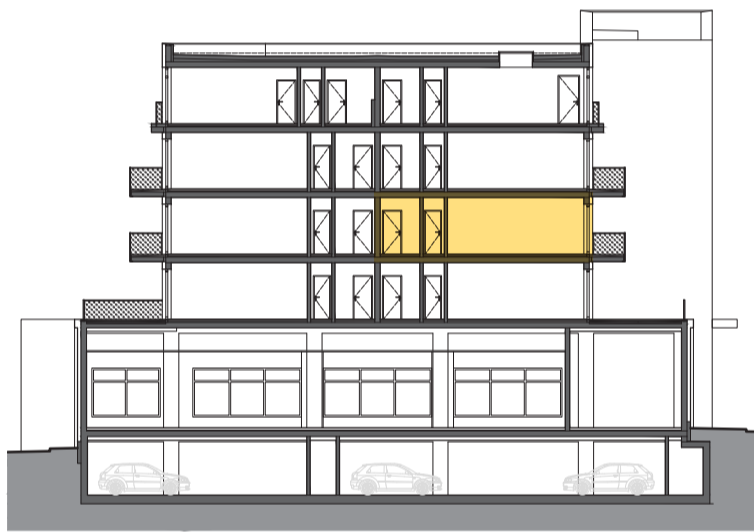

RESIDENCE

Kutná Hora

POLYFUNKČNÍ BYTOVÝ DŮM
KUTNÁ HORA

ATELIÉR 3.08

typ 2+kk
plocha 61.8 m²
podlaží 3. NP

*podlahová plocha dle nařízení vlády č. 366/213 Sb.

3.59	Zádveří	5,4 m ²
3.60	Koupelna	5,6 m ²
3.61	Wc	1,4 m ²
3.62	Šatna	4,7 m ²
3.63	Kancelář	20,4 m ²
3.64	Kancelář	20,4 m ²
		57,78 m²
3.65	Balkon	4,5 m ²