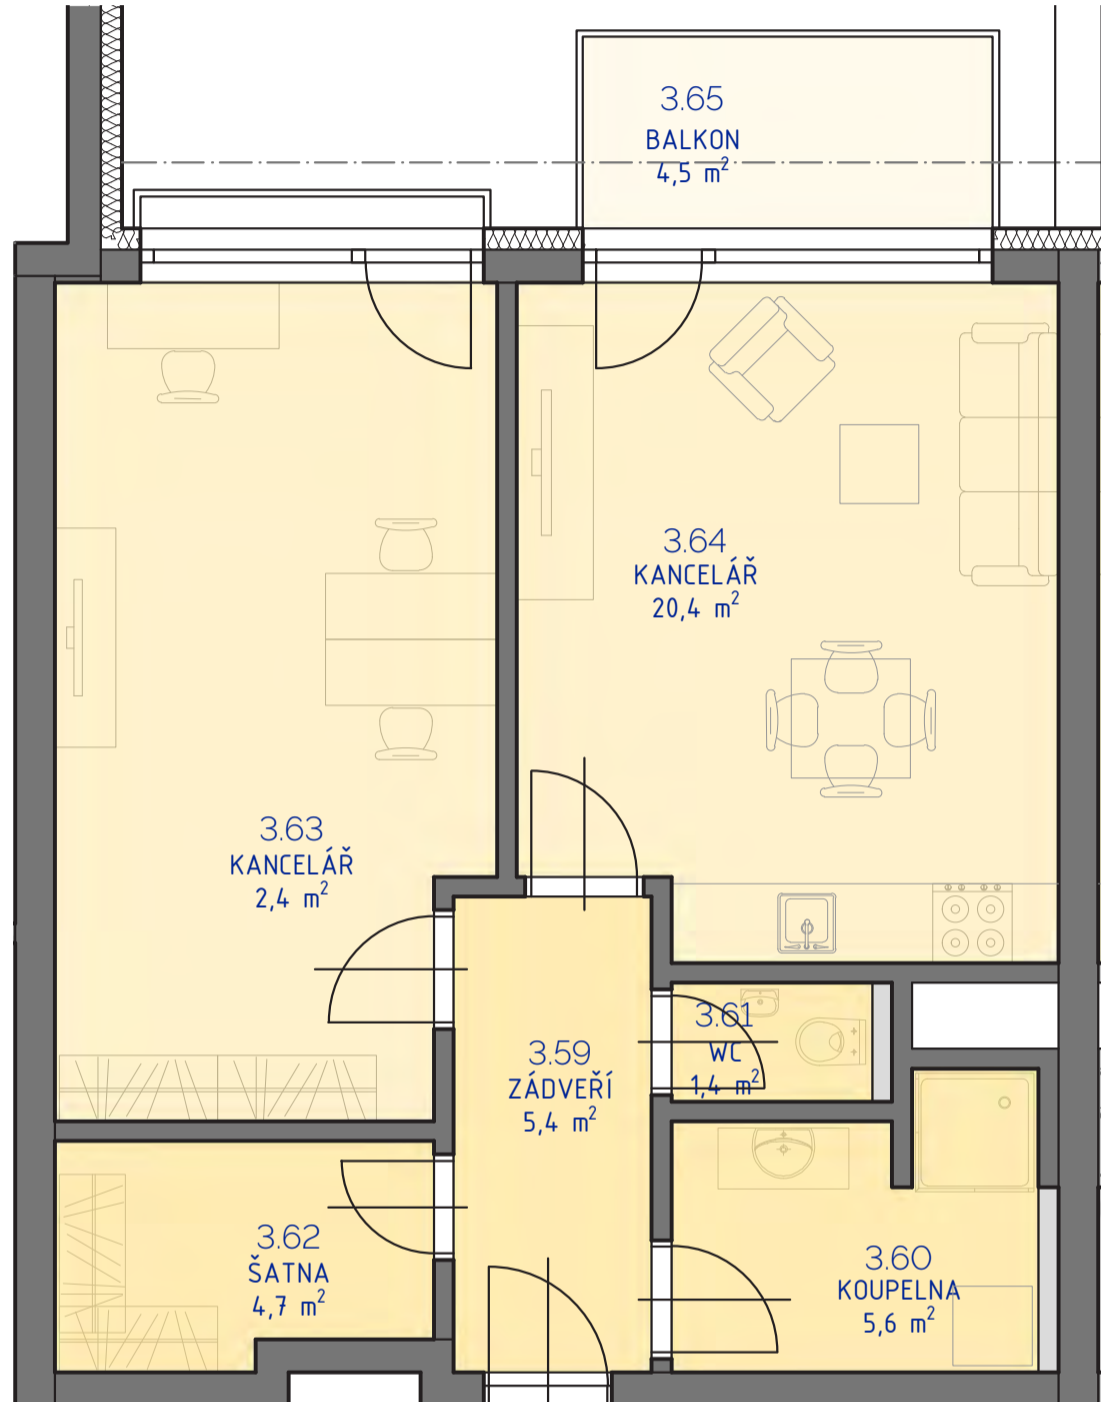

RESIDENCE

Kutná Hora

POLYFUNKČNÍ BYTOVÝ DŮM
KUTNÁ HORA

ATELIÉR 3.08

typ 2+kk
plocha 61.8 m²
podlaží 3. NP

*podlahová plocha dle nařízení vlády č. 366/213 Sb.

3.59	Zádveří	5,4 m ²
3.60	Koupelna	5,6 m ²
3.61	Wc	1,4 m ²
3.62	Šatna	4,7 m ²
3.63	Kancelář	20,4 m ²
3.64	Kancelář	20,4 m ²
		57,78 m²
3.65	Balkon	4,5 m ²