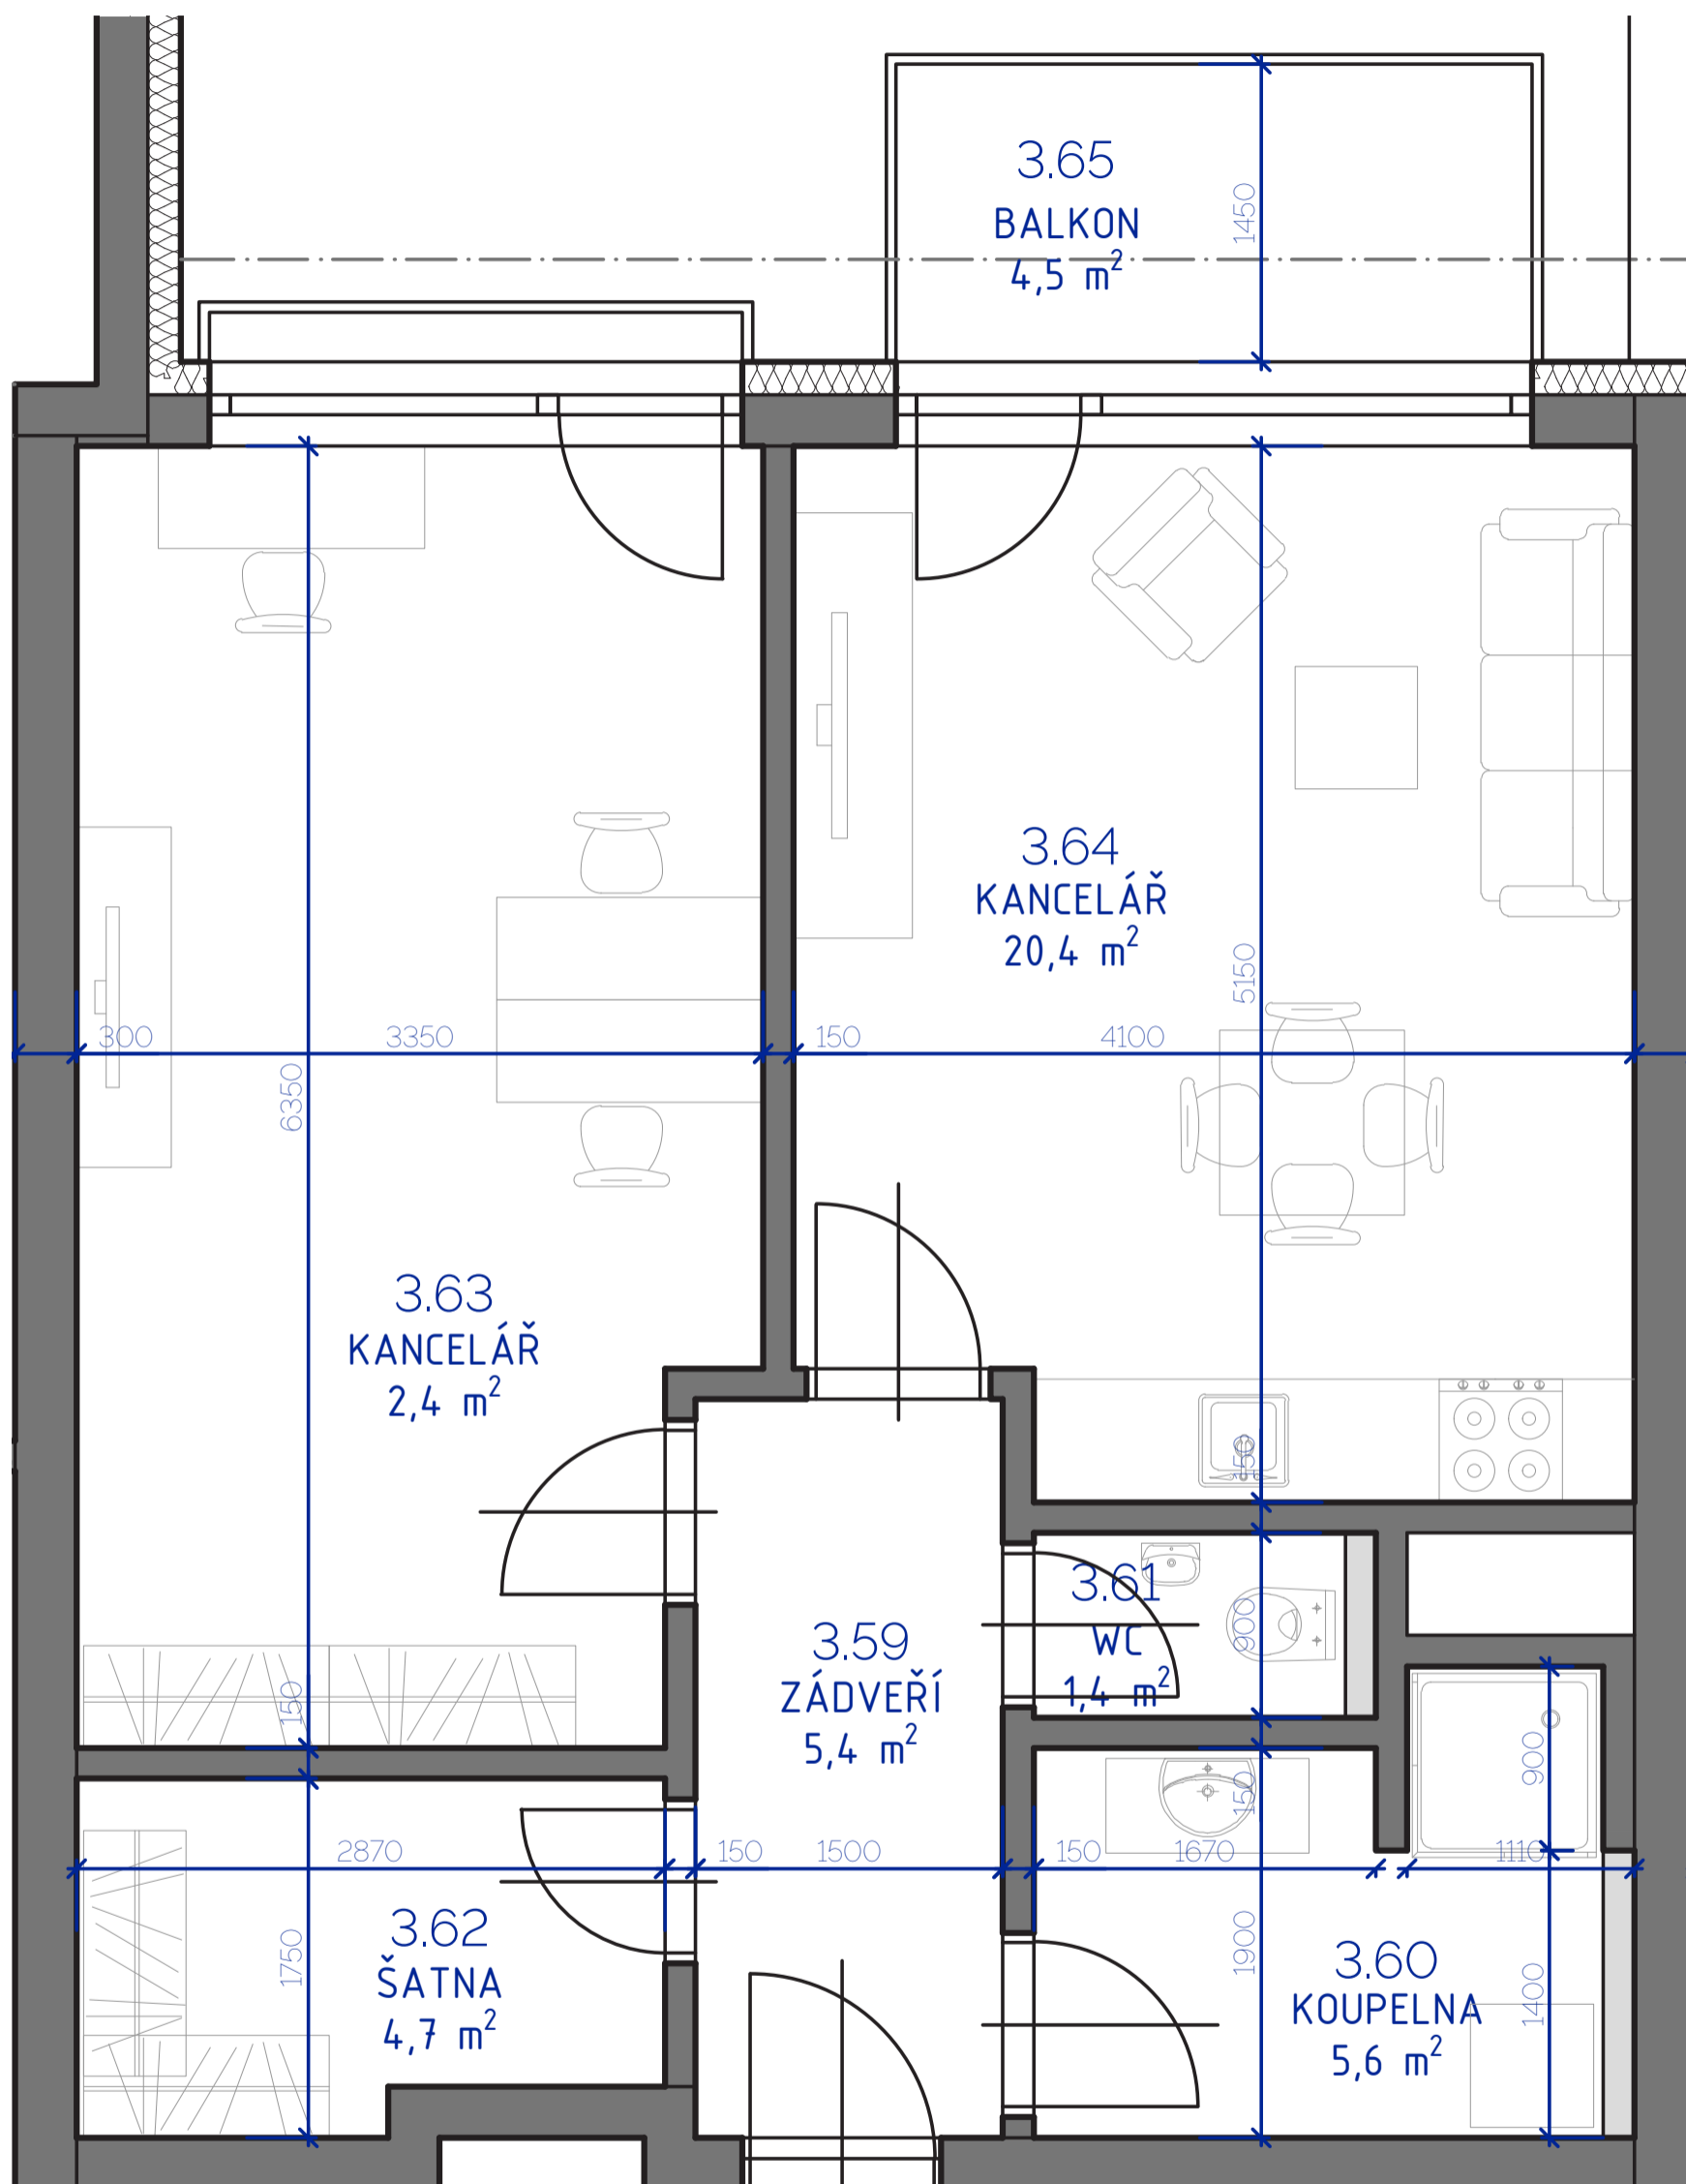

RESIDENCE

Kutná Hora

POLYFUNKČNÍ BYTOVÝ DŮM KUTNÁ HORA

ATELIÉR 3.08