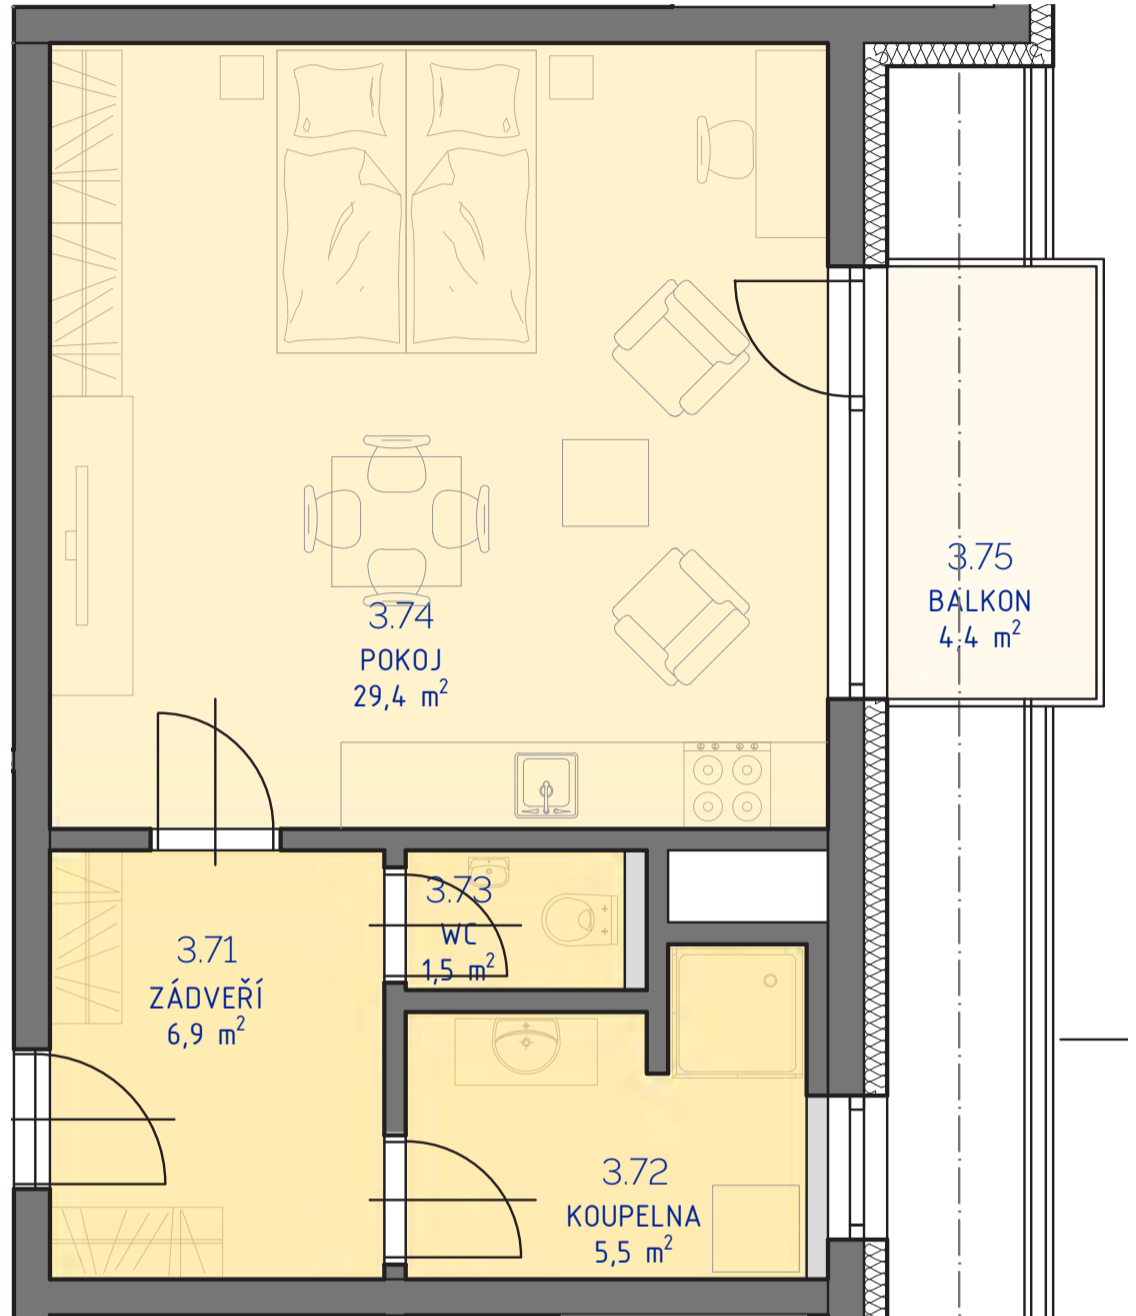

RESIDENCE

Kutná Hora

POLYFUNKČNÍ BYTOVÝ DŮM
KUTNÁ HORA

BYT 3.09

typ **1+kk**
plocha **45,14 m²**
podlaží **3. NP**

**podlahová plocha dle nařízení vlády č. 366/213 Sb.*

3.71	Zádveří	6,9 m ²
3.72	Koupelna	5,5 m ²
3.73	Wc	1,5 m ²
3.74	Pokoj	29,4 m ²
		43,3 m²
3.75	Balkon	4,4 m ²