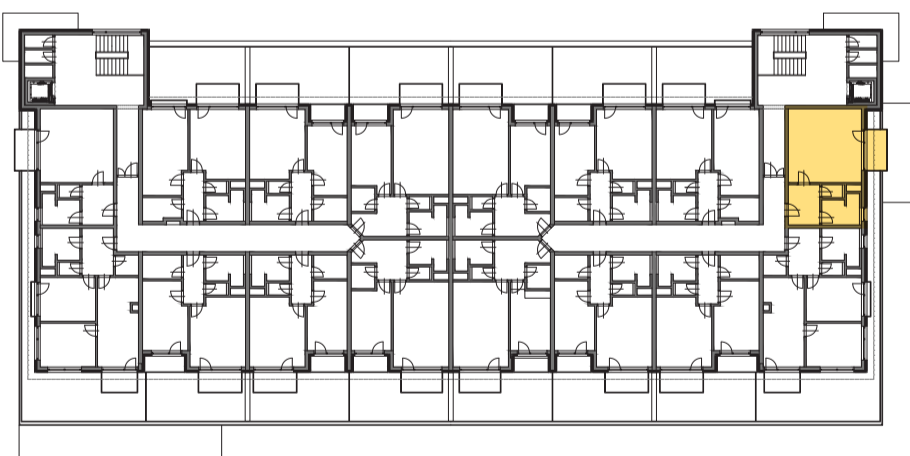

RESIDENCE

Kutná Hora

POLYFUNKČNÍ BYTOVÝ DŮM
KUTNÁ HORA

BYT 3.09

typ **1+kk**
plocha **45,14 m²**
podlaží **3. NP**

**podlahová plocha dle nařízení vlády č. 366/213 Sb.*

3.71	Zádveří	6,9 m ²
3.72	Koupelna	5,5 m ²
3.73	Wc	1,5 m ²
3.74	Pokoj	29,4 m ²
		43,3 m²
3.75	Balkon	4,4 m ²