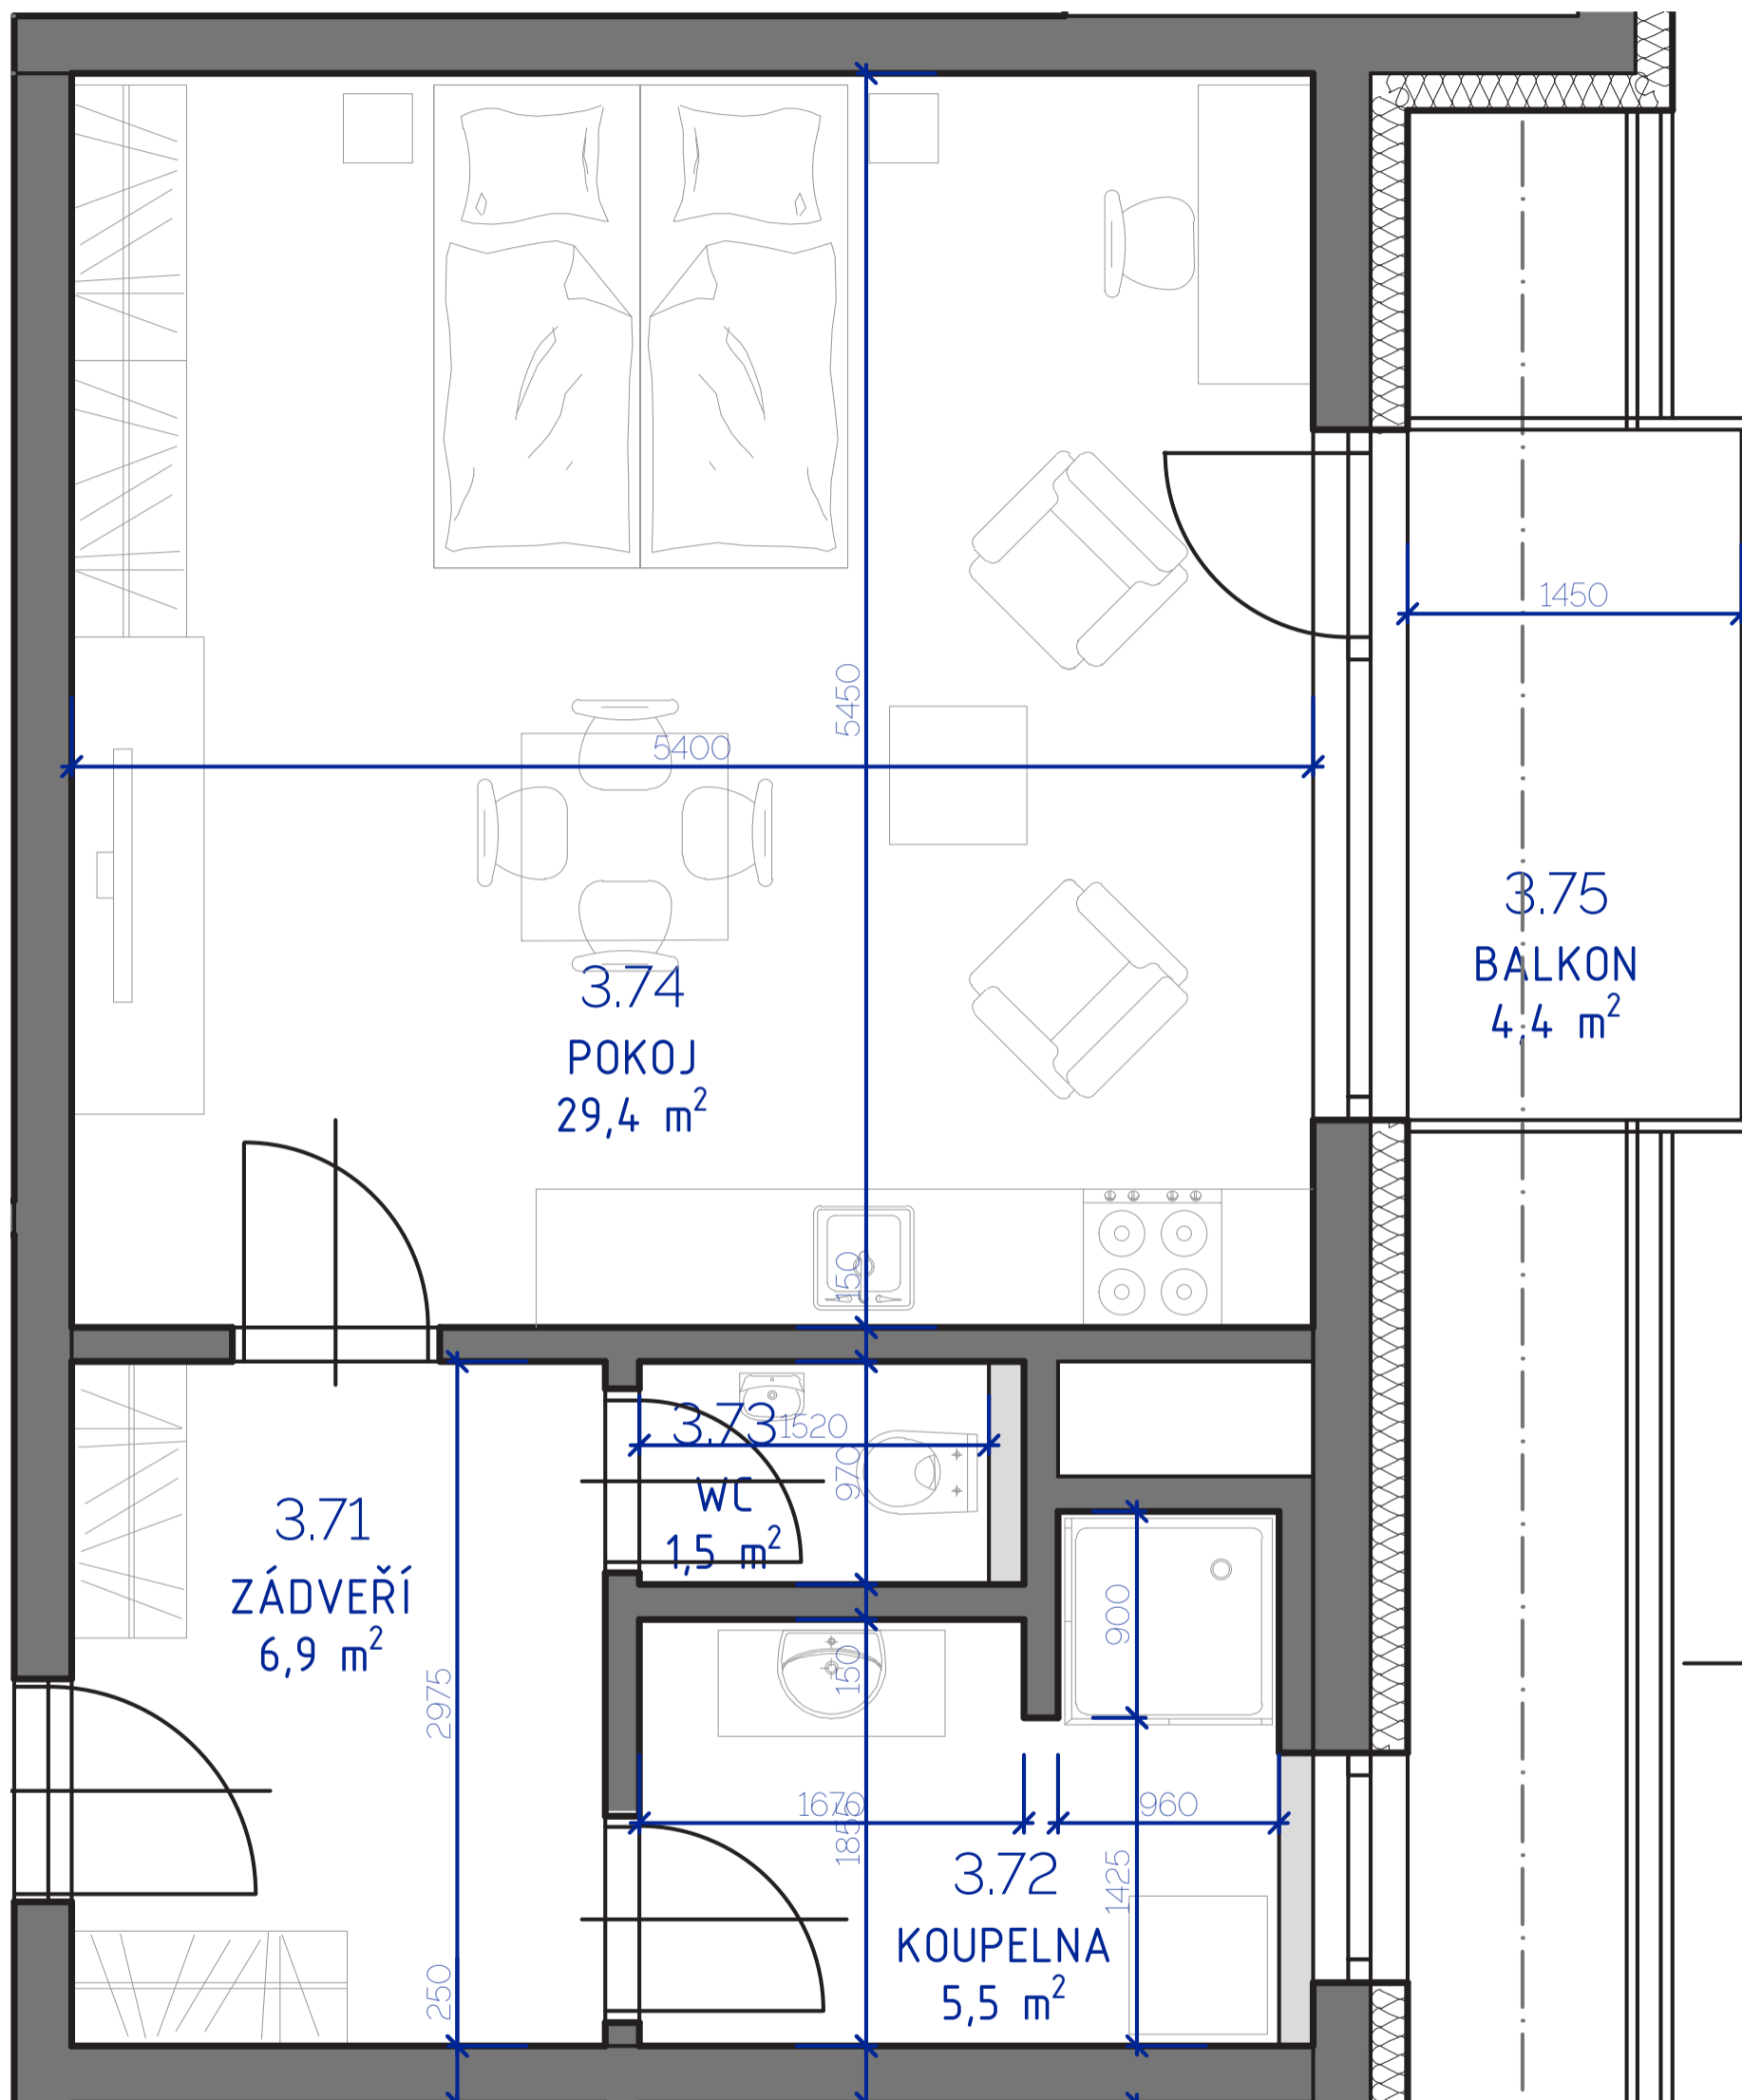

RESIDENCE

Kutná Hora

POLYFUNKČNÍ BYTOVÝ DŮM KUTNÁ HORA

BYT 3.09