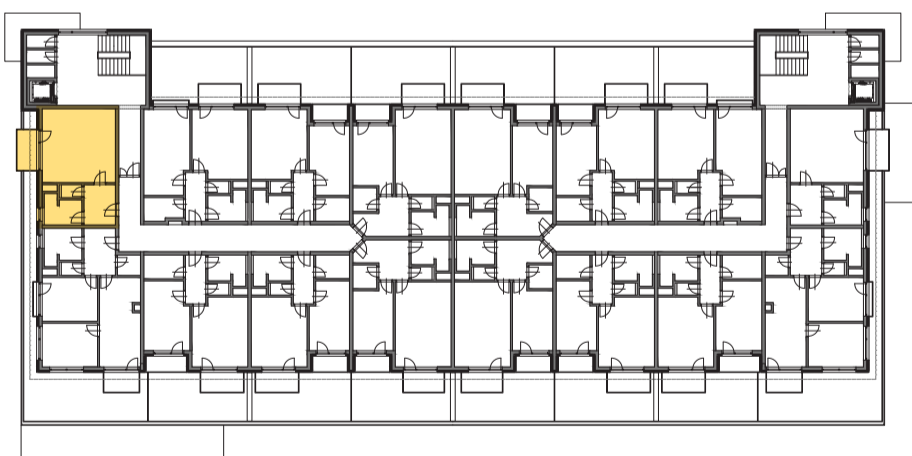

# Kutná Hora

POLYFUNKČNÍ BYTOVÝ DŮM  
KUTNÁ HORA

**BYT 4.01**

typ ..... 1+kk  
plocha ..... 45,14 m<sup>2</sup>  
podlaží ..... 4. NP

*\*podlahová plocha dle nařízení vlády č. 366/213 Sb.*

4.06	Zádveří	6,9 m <sup>2</sup>
4.07	Koupelna	5,5 m <sup>2</sup>
4.08	Wc	1,5 m <sup>2</sup>
4.09	Pokoj	29,4 m <sup>2</sup>
		<b>43,3 m<sup>2</sup></b>
4.10	Balkon	4,4 m <sup>2</sup>