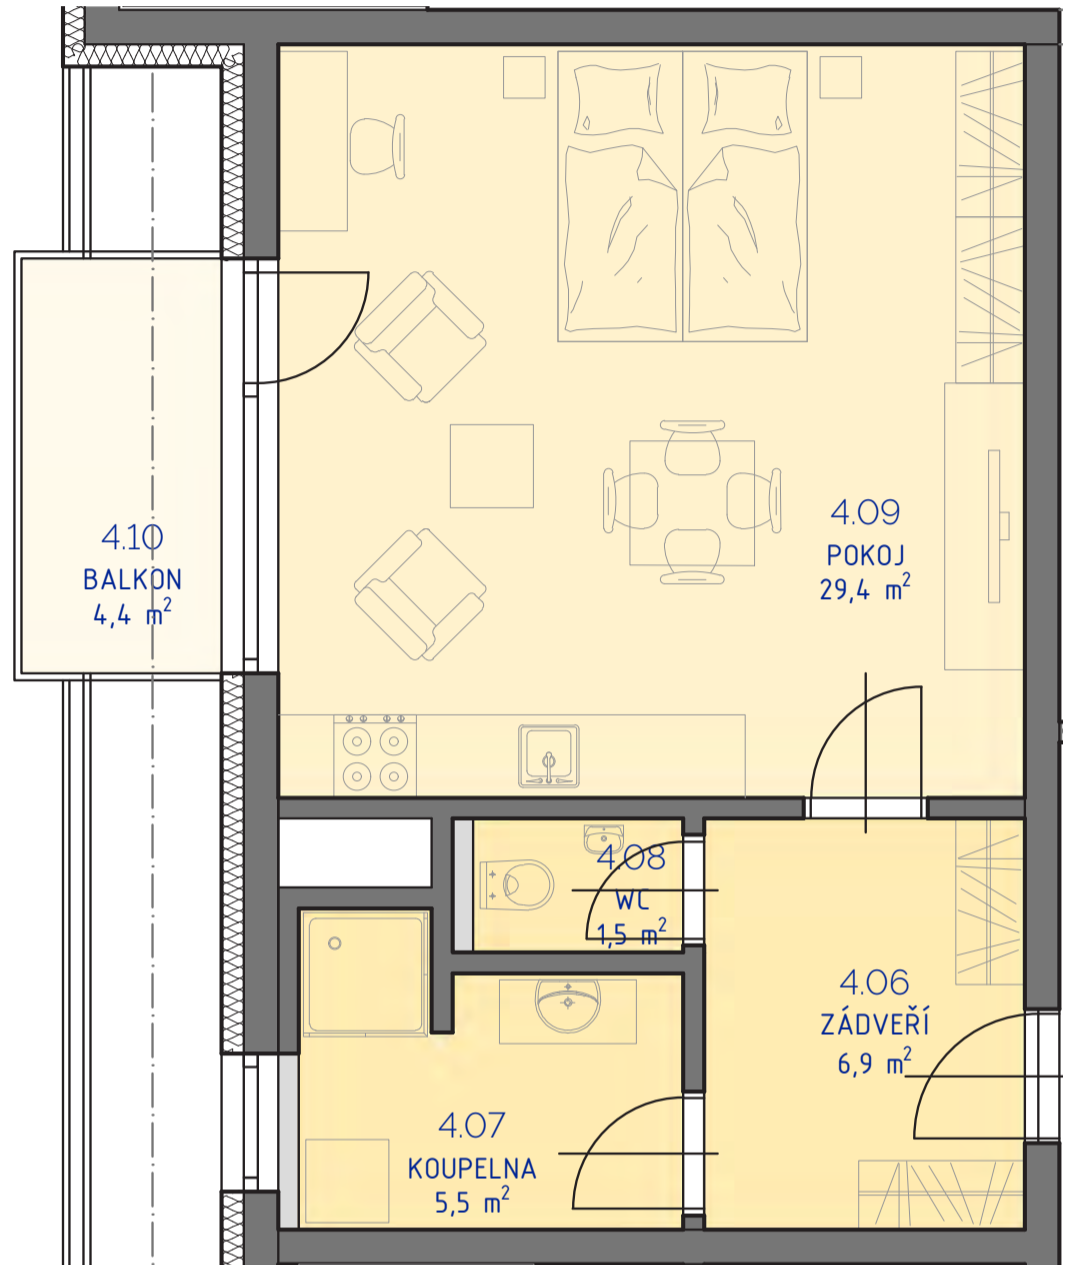

# Kutná Hora

POLYFUNKČNÍ BYTOVÝ DŮM  
KUTNÁ HORA

**BYT 4.01**

typ ..... 1+kk  
plocha ..... 45,14 m<sup>2</sup>  
podlaží ..... 4. NP

*\*podlahová plocha dle nařízení vlády č. 366/213 Sb.*

4.06	Zádveří	6,9 m <sup>2</sup>
4.07	Koupelna	5,5 m <sup>2</sup>
4.08	Wc	1,5 m <sup>2</sup>
4.09	Pokoj	29,4 m <sup>2</sup>
		<b>43,3 m<sup>2</sup></b>
4.10	Balkon	4,4 m <sup>2</sup>