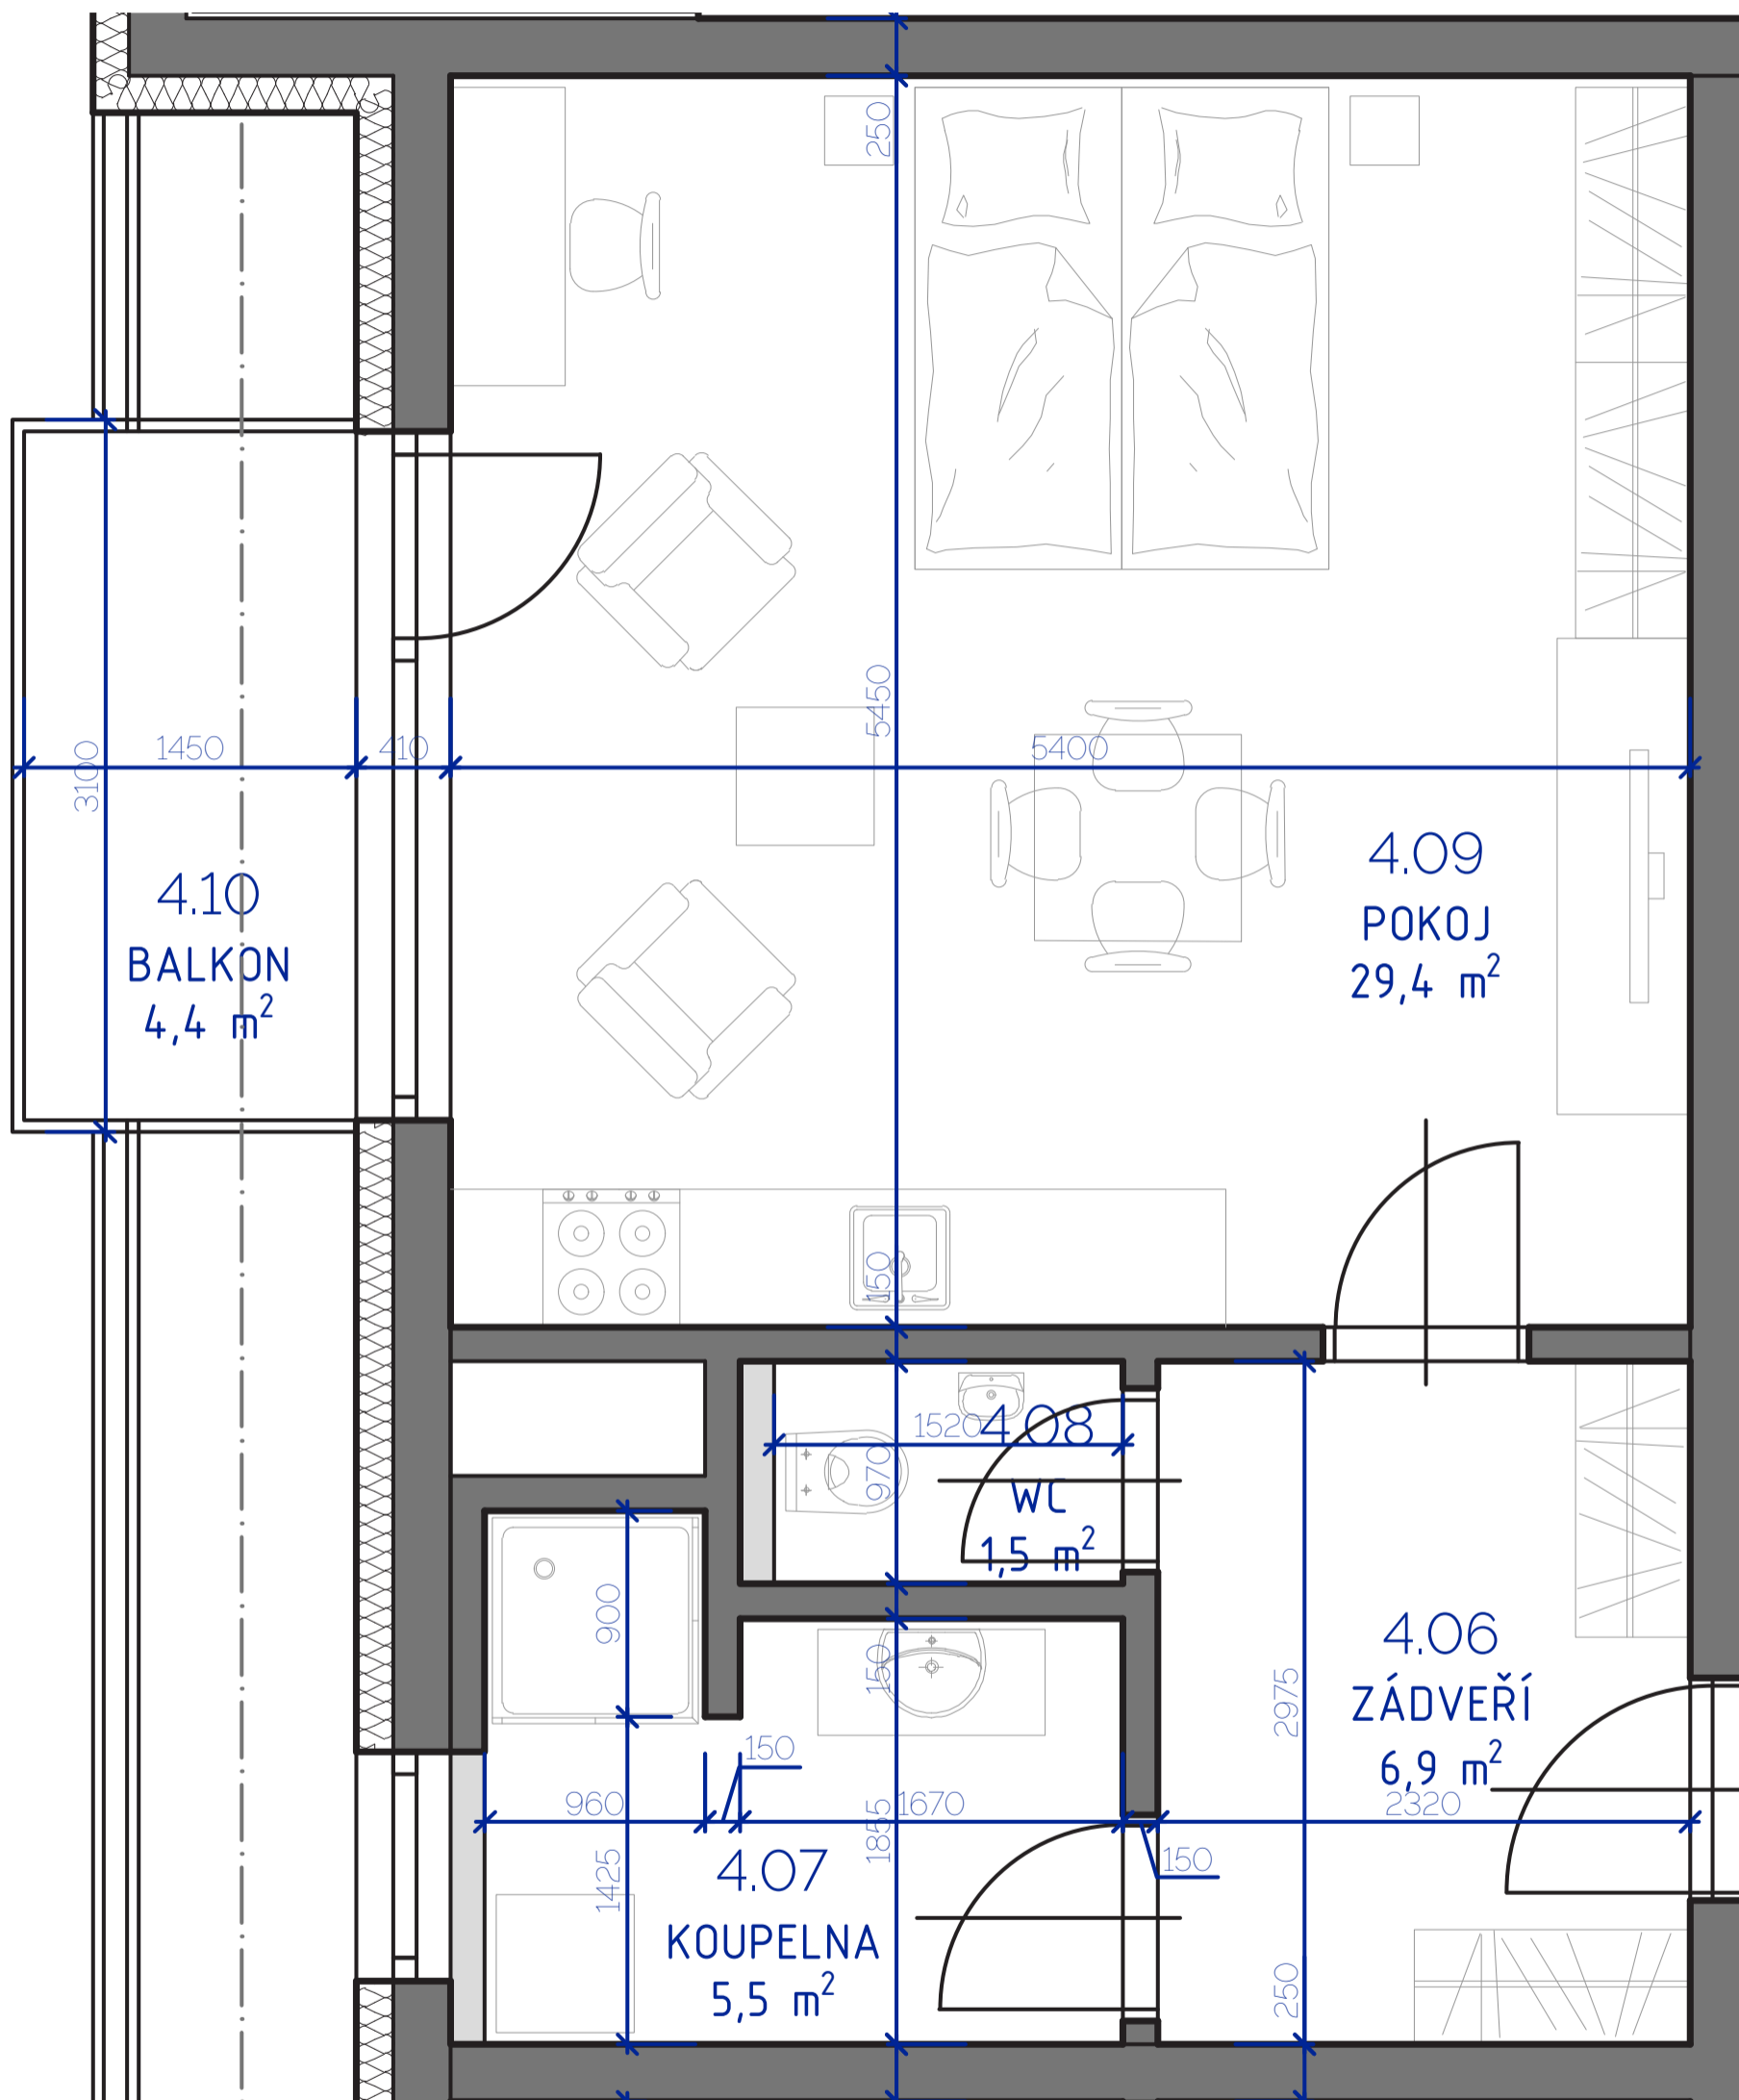

RESIDENCE

Kutná Hora

POLYFUNKČNÍ BYTOVÝ DŮM KUTNÁ HORA

BYT 4.01