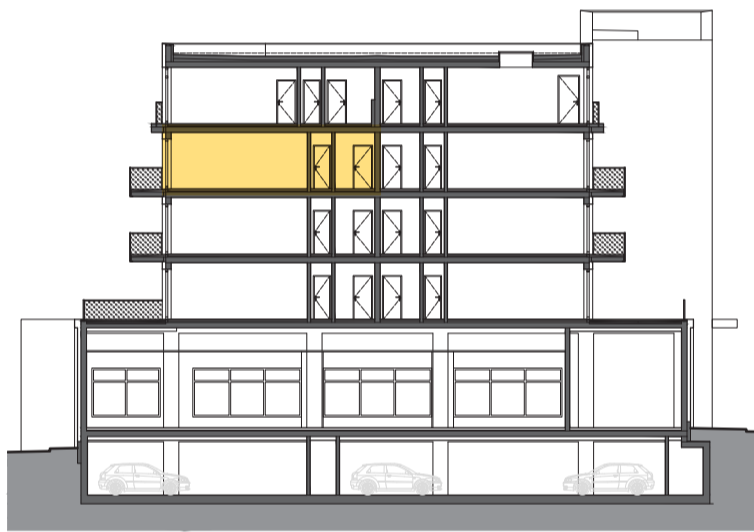

RESIDENCE

Kutná Hora

POLYFUNKČNÍ BYTOVÝ DŮM
KUTNÁ HORA

BYT 4.10

typ 3+kk
plocha 68,82 m²
podlaží 4. NP

*podlahová plocha dle nařízení vlády č. 366/213 Sb.

4.76	Zádveří	8,1 m ²
4.77	Koupelna	6,9 m ²
4.78	Wc	1,5 m ²
4.79	Šatna	2,6 m ²
4.80	Pokoj	13,2 m ²
4.81	Obývací	19,5 m ²
4.82	Ložnice	13,1 m ²
		64,8 m²
4.83	Balkon	3,8 m ²