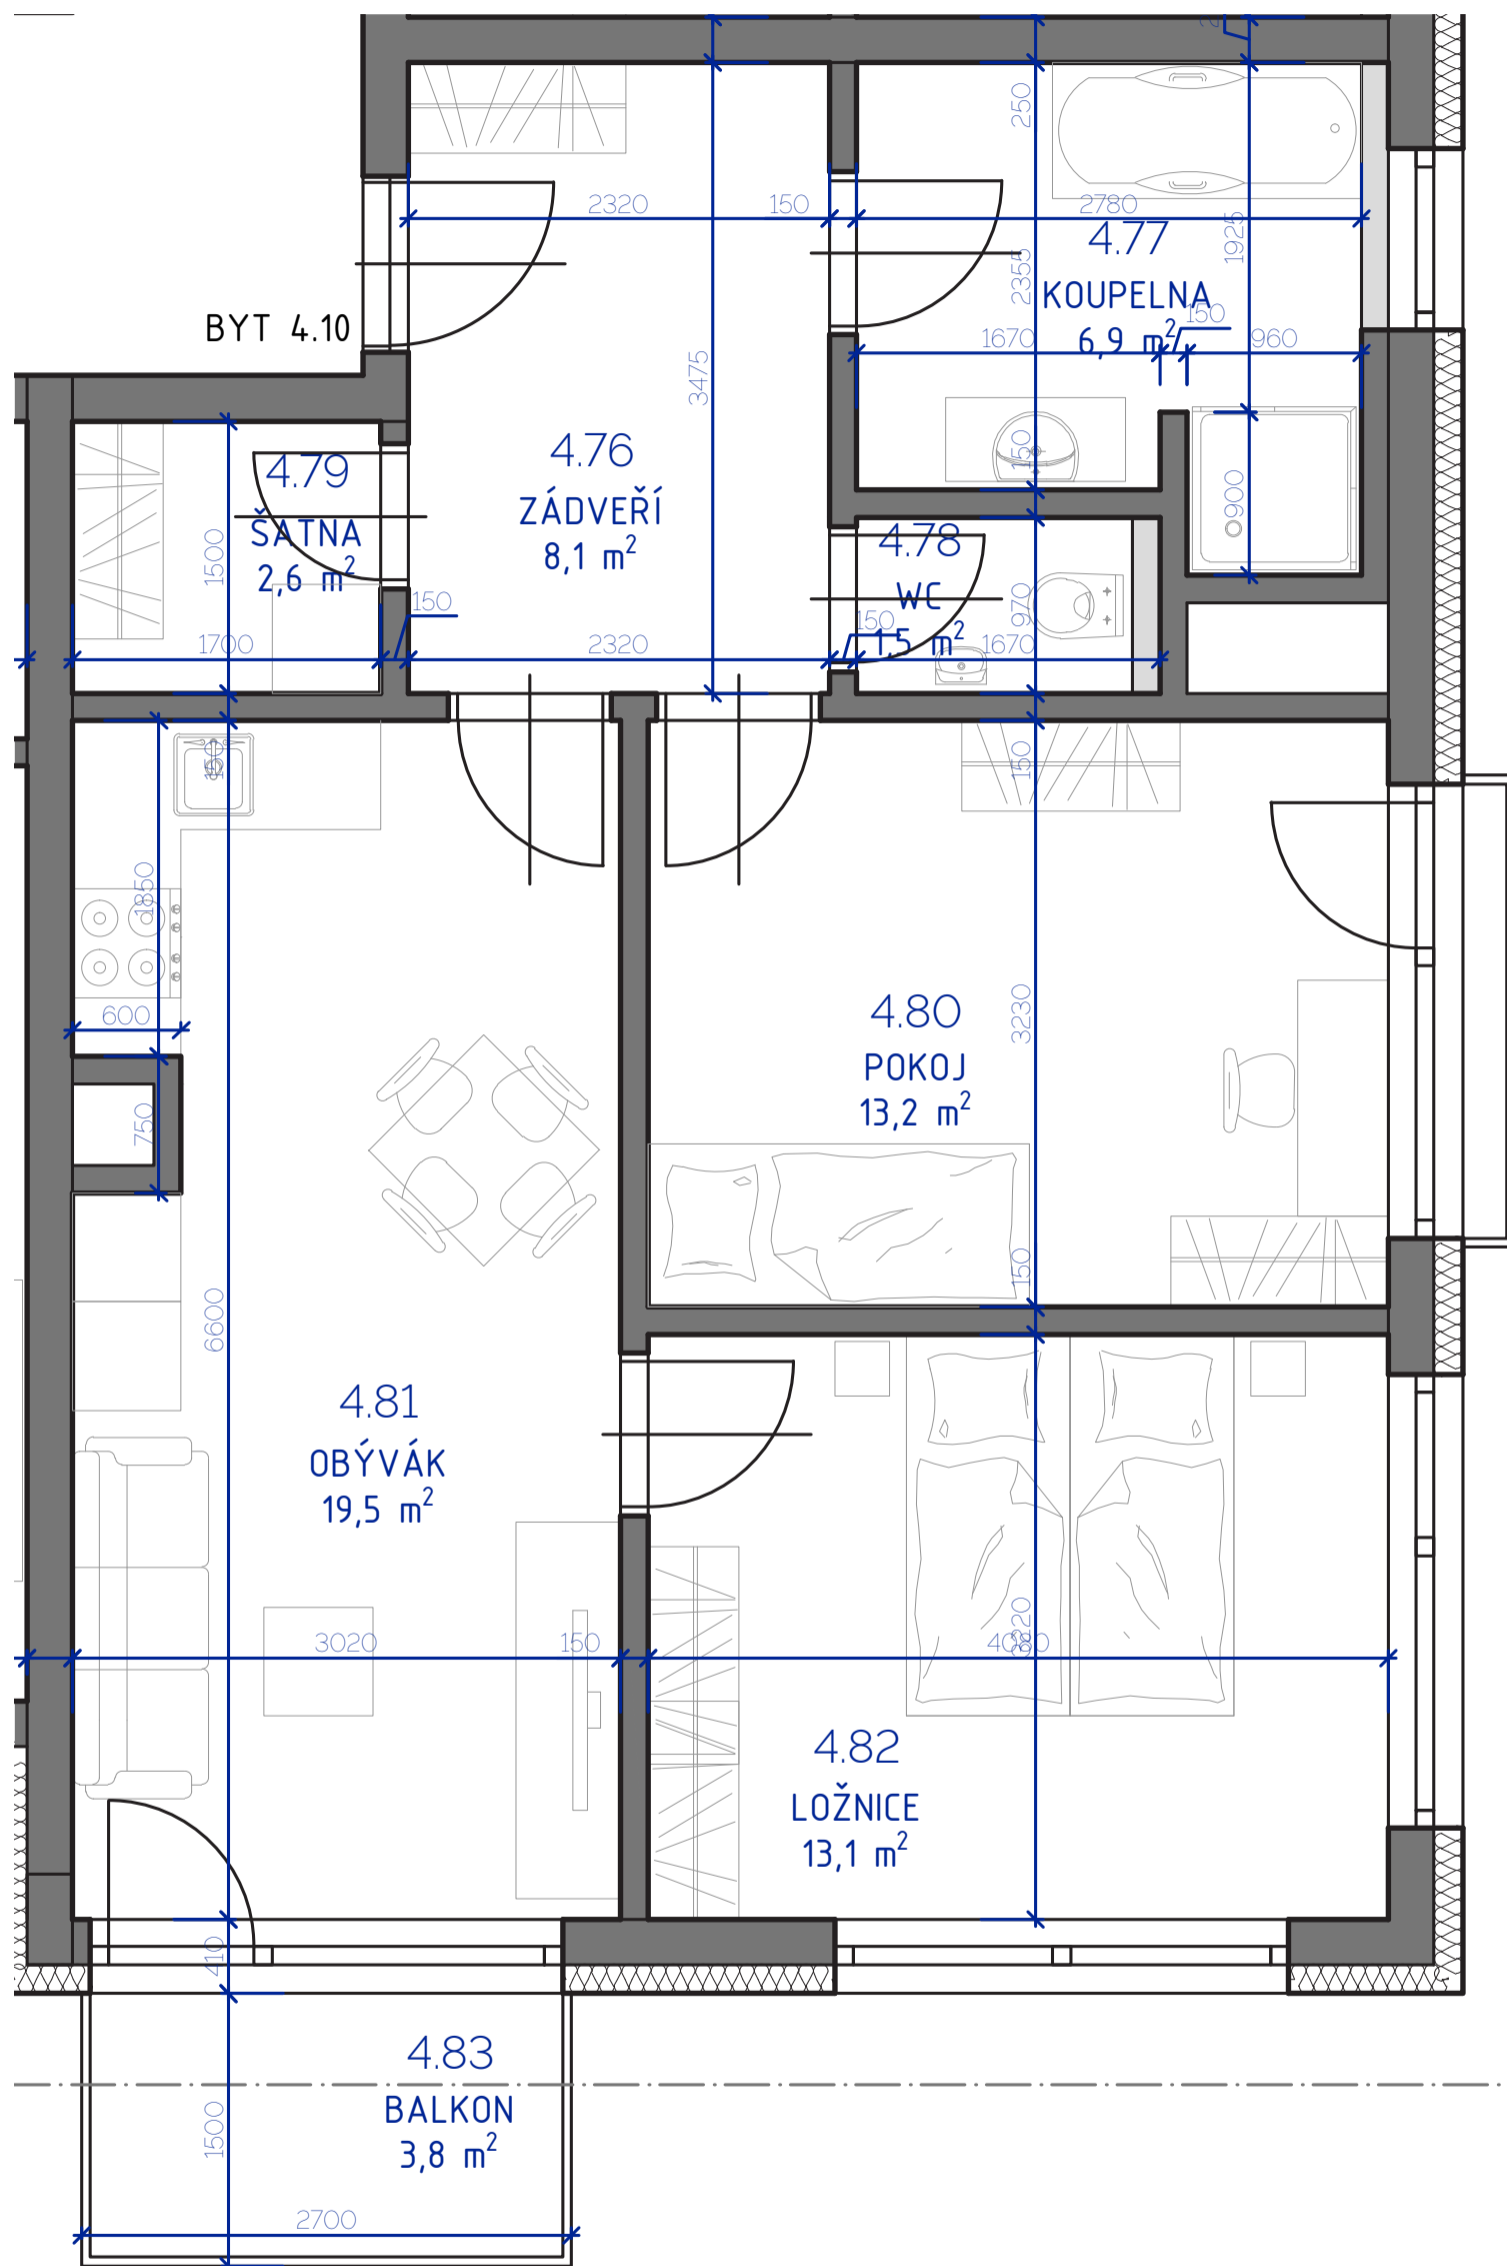

RESIDENCE

Kutná Hora

POLYFUNKČNÍ BYTOVÝ DŮM KUTNÁ HORA

BYT 4.10

Luxury Home - GAMMA s.r.o
Tepelská 137/3
353 01 Mariánské Lázně

www.luxury-home.info
720 034 158 | 704 615 141