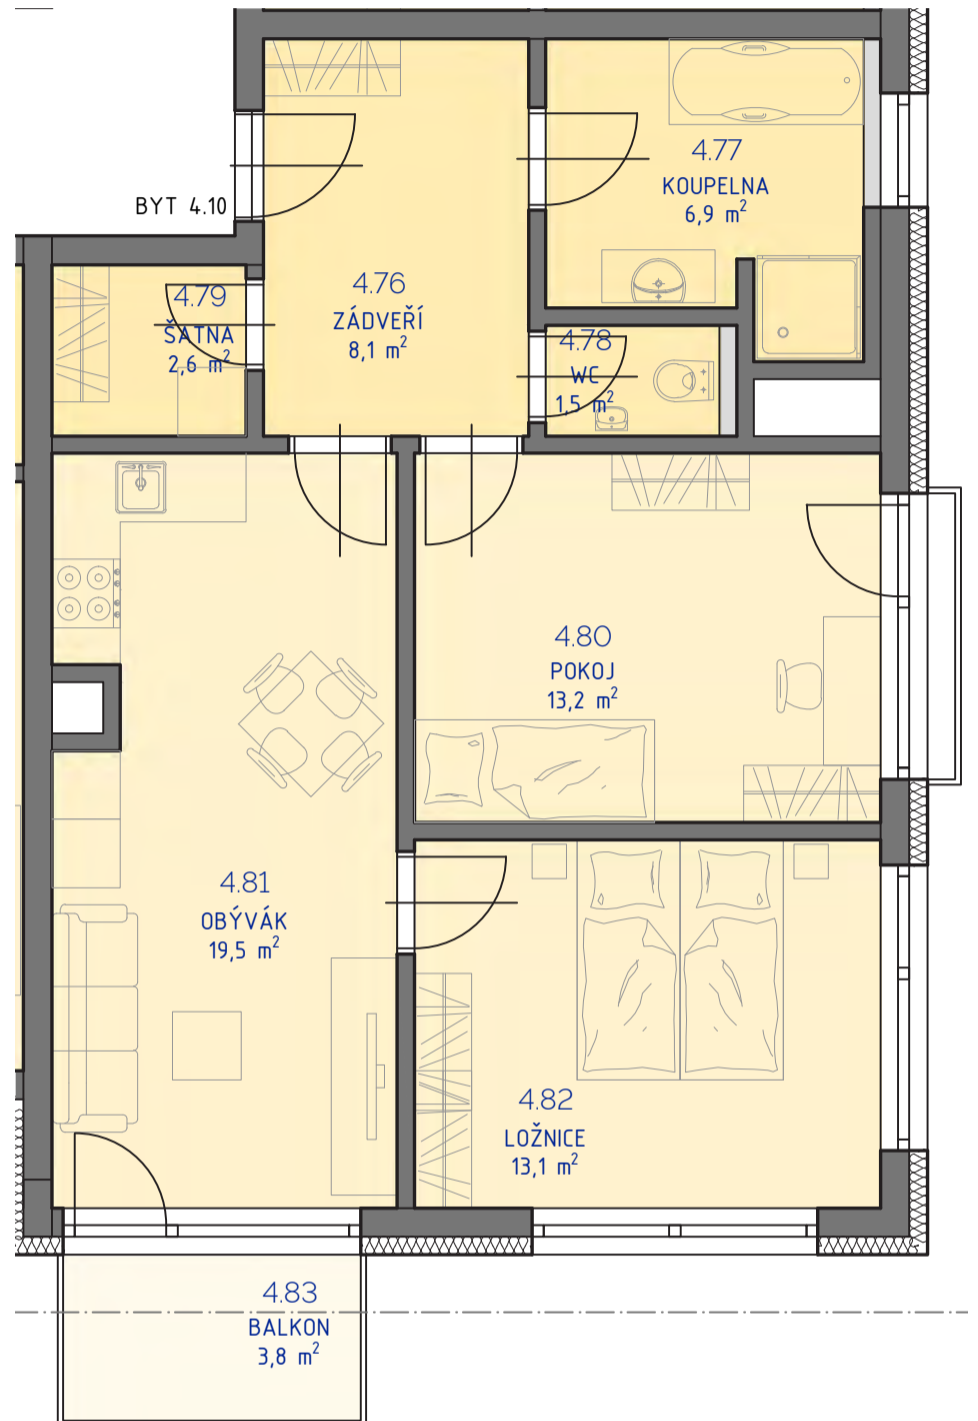

RESIDENCE

Kutná Hora

POLYFUNKČNÍ BYTOVÝ DŮM
KUTNÁ HORA

BYT 4.10

typ 3+kk
plocha 68,82 m²
podlaží 4. NP

*podlahová plocha dle nařízení vlády č. 366/213 Sb.

4.76	Zádveří	8,1 m ²
4.77	Koupelna	6,9 m ²
4.78	Wc	1,5 m ²
4.79	Šatna	2,6 m ²
4.80	Pokoj	13,2 m ²
4.81	Obývací	19,5 m ²
4.82	Ložnice	13,1 m ²
		64,8 m²
4.83	Balkon	3,8 m ²