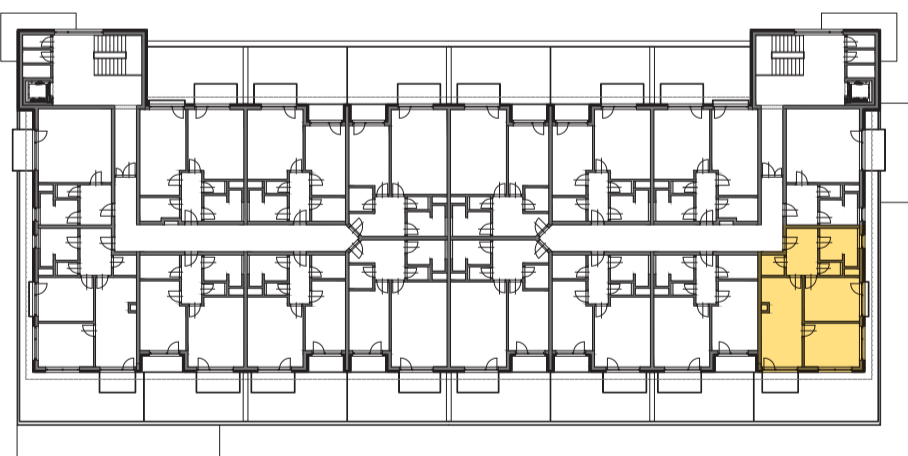

RESIDENCE

Kutná Hora

POLYFUNKČNÍ BYTOVÝ DŮM
KUTNÁ HORA

BYT 4.10

typ 3+kk
plocha 68,82 m²
podlaží 4. NP

*podlahová plocha dle nařízení vlády č. 366/213 Sb.

4.76	Zádveří	8,1 m ²
4.77	Koupelna	6,9 m ²
4.78	Wc	1,5 m ²
4.79	Šatna	2,6 m ²
4.80	Pokoj	13,2 m ²
4.81	Obývací	19,5 m ²
4.82	Ložnice	13,1 m ²
		64,8 m²
4.83	Balkon	3,8 m ²