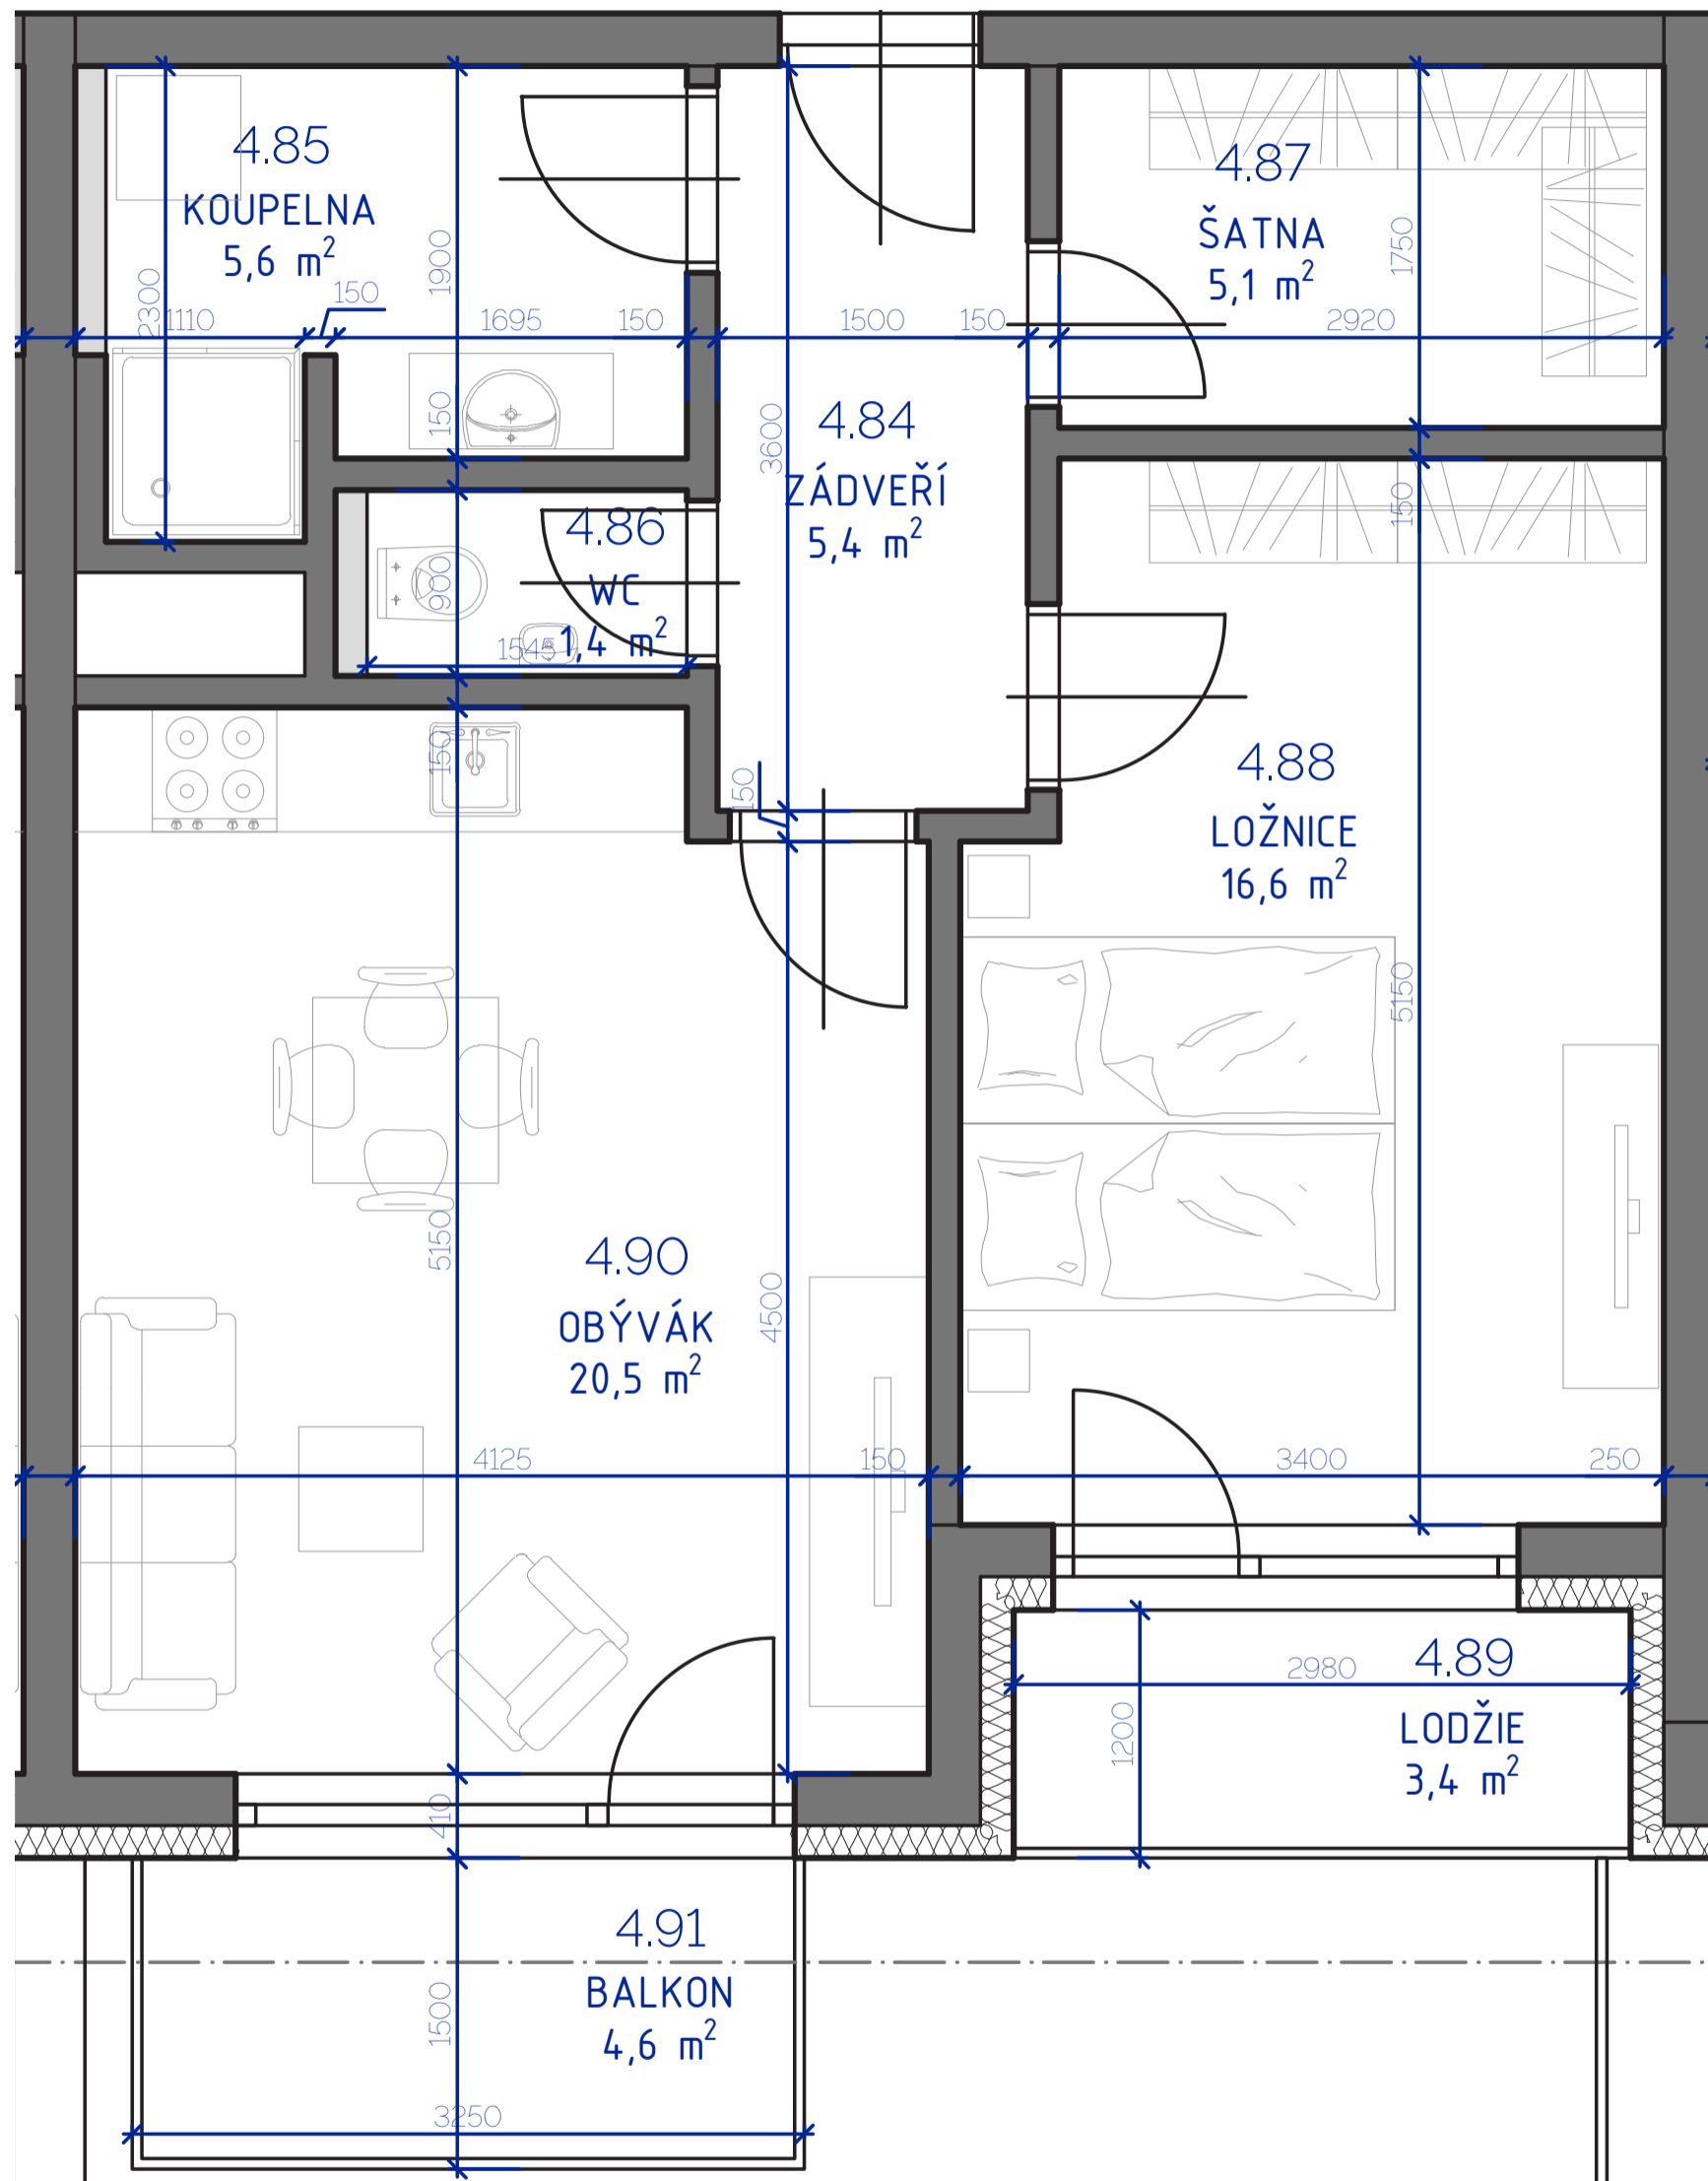

RESIDENCE

Kutná Hora

POLYFUNKČNÍ BYTOVÝ DŮM KUTNÁ HORA

BYT 4.11