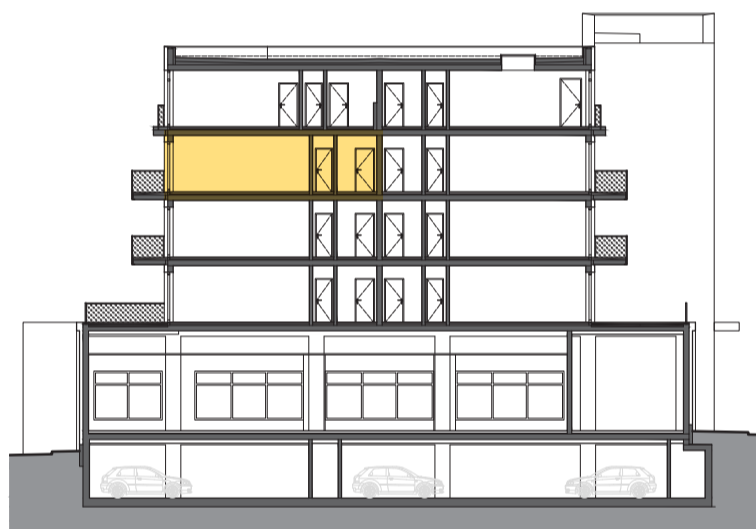

RESIDENCE
Kutná Hora

POLYFUNKČNÍ BYTOVÝ DŮM
KUTNÁ HORA

typ 2+kk
plocha 57,92 m²
podlaží 4. NP

*podlahová plocha dle nařízení vlády č. 366/213 Sb.

4.84	Zádveří	5,4 m ²
4.85	Koupelna	5,6 m ²
4.86	Wc	1,4 m ²
4.87	Šatna	5,1 m ²
4.88	Ložnice	16,6 m ²
4.90	Obývací	20,5 m ²
		54,6 m²
4.89	Lodžie	3,4 m ²
4.91	Balkon	4,6 m ²