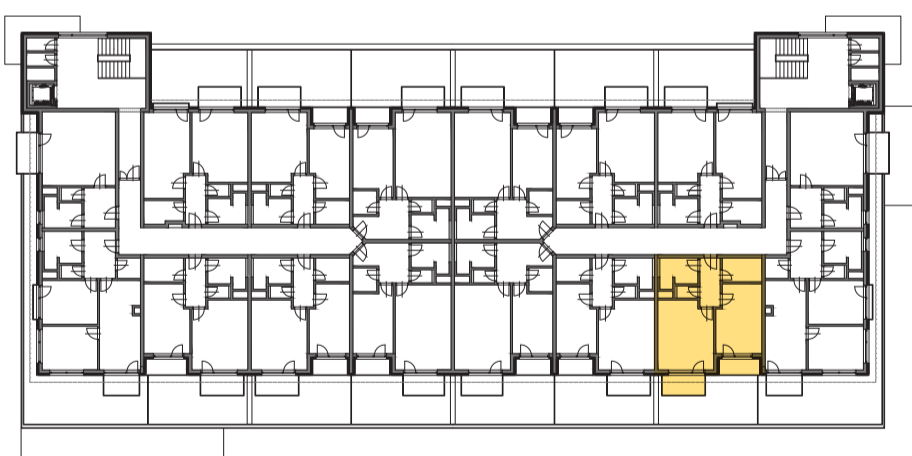

RESIDENCE
Kutná Hora

POLYFUNKČNÍ BYTOVÝ DŮM
KUTNÁ HORA

typ 2+kk
plocha 57,92 m²
podlaží 4. NP

*podlahová plocha dle nařízení vlády č. 366/213 Sb.

4.84	Zádveří	5,4 m ²
4.85	Koupelna	5,6 m ²
4.86	Wc	1,4 m ²
4.87	Šatna	5,1 m ²
4.88	Ložnice	16,6 m ²
4.90	Obývací	20,5 m ²
		54,6 m²
4.89	Lodžie	3,4 m ²
4.91	Balkon	4,6 m ²