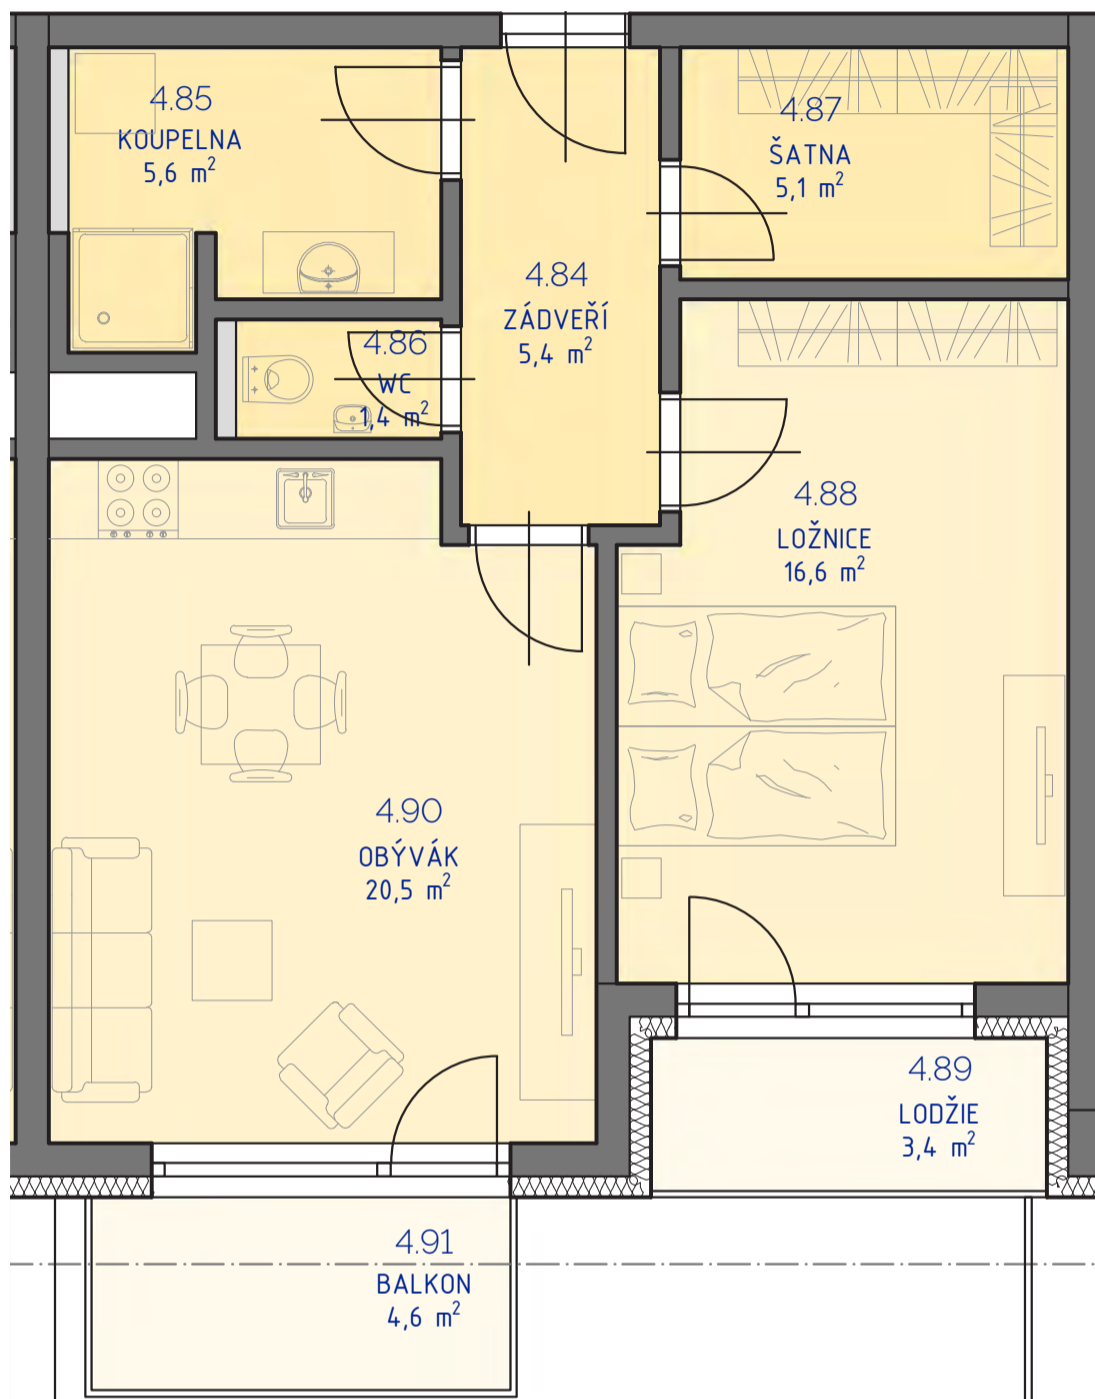

RESIDENCE
Kutná Hora

POLYFUNKČNÍ BYTOVÝ DŮM
KUTNÁ HORA

typ 2+kk
plocha 57,92 m²
podlaží 4. NP

*podlahová plocha dle nařízení vlády č. 366/213 Sb.

4.84	Zádveří	5,4 m ²
4.85	Koupelna	5,6 m ²
4.86	Wc	1,4 m ²
4.87	Šatna	5,1 m ²
4.88	Ložnice	16,6 m ²
4.90	Obývací	20,5 m ²
		54,6 m²
4.89	Lodžie	3,4 m ²
4.91	Balkon	4,6 m ²