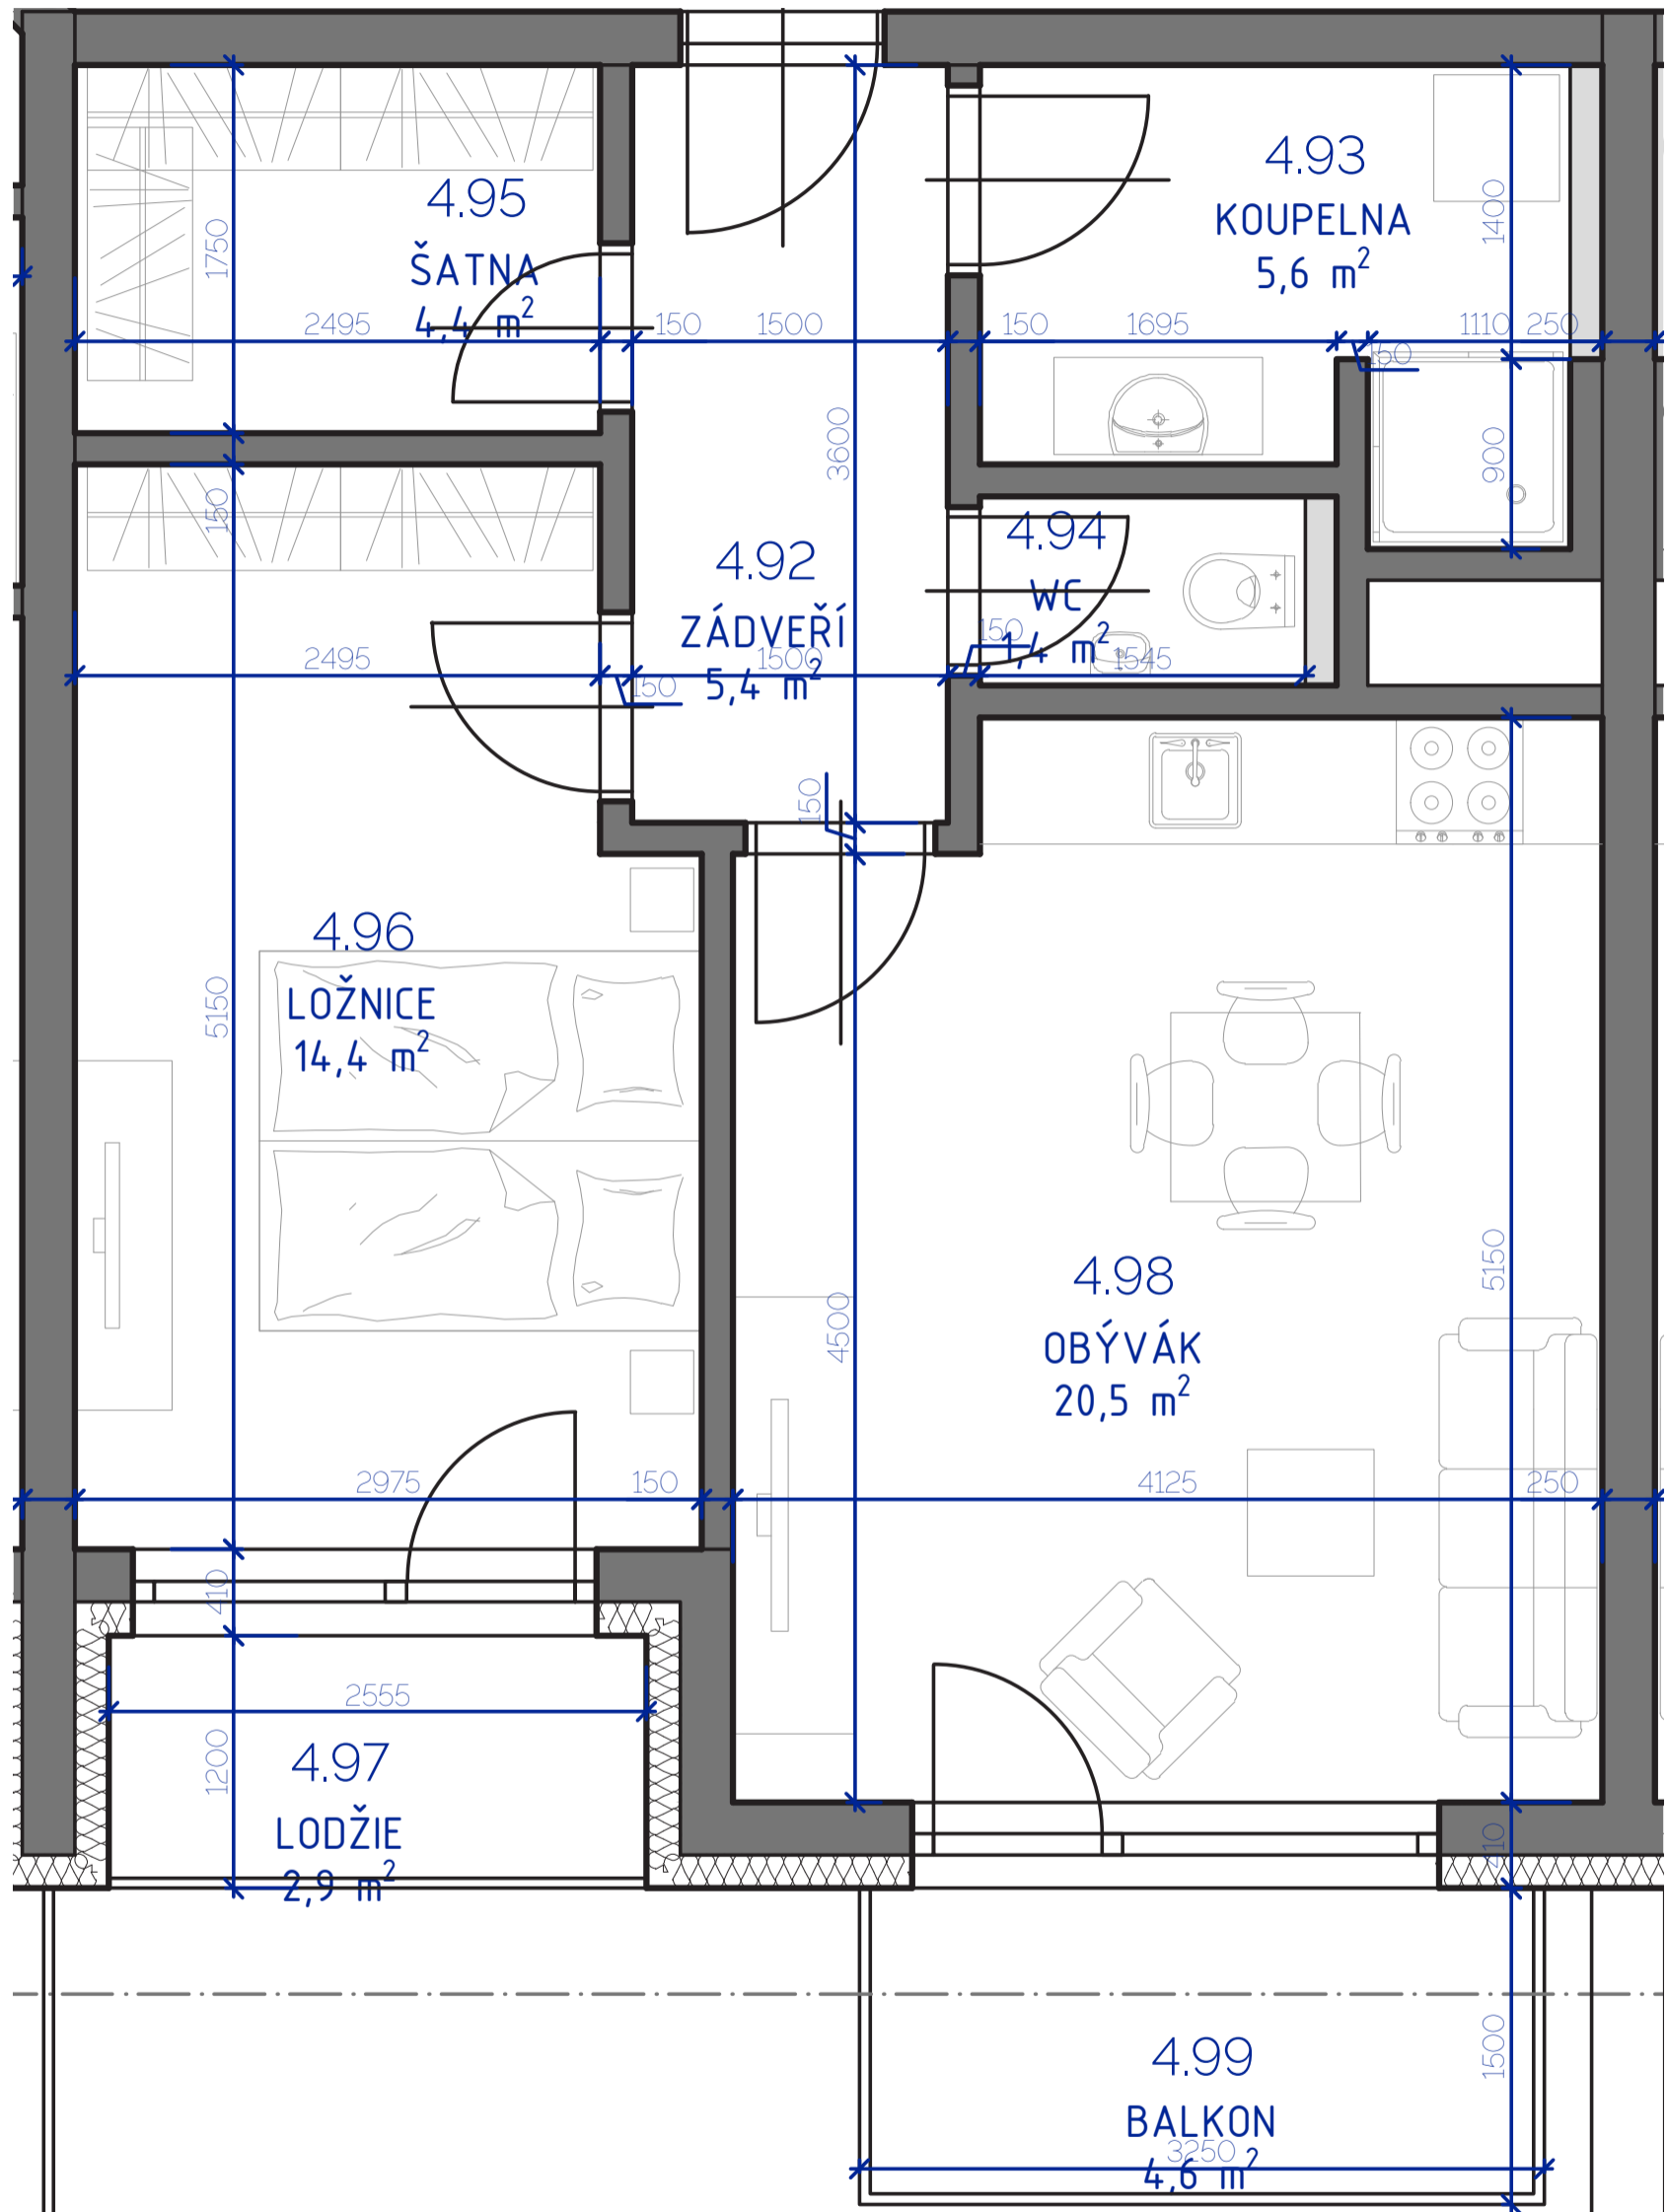

RESIDENCE

Kutná Hora

POLYFUNKČNÍ BYTOVÝ DŮM KUTNÁ HORA

BYT 4.12