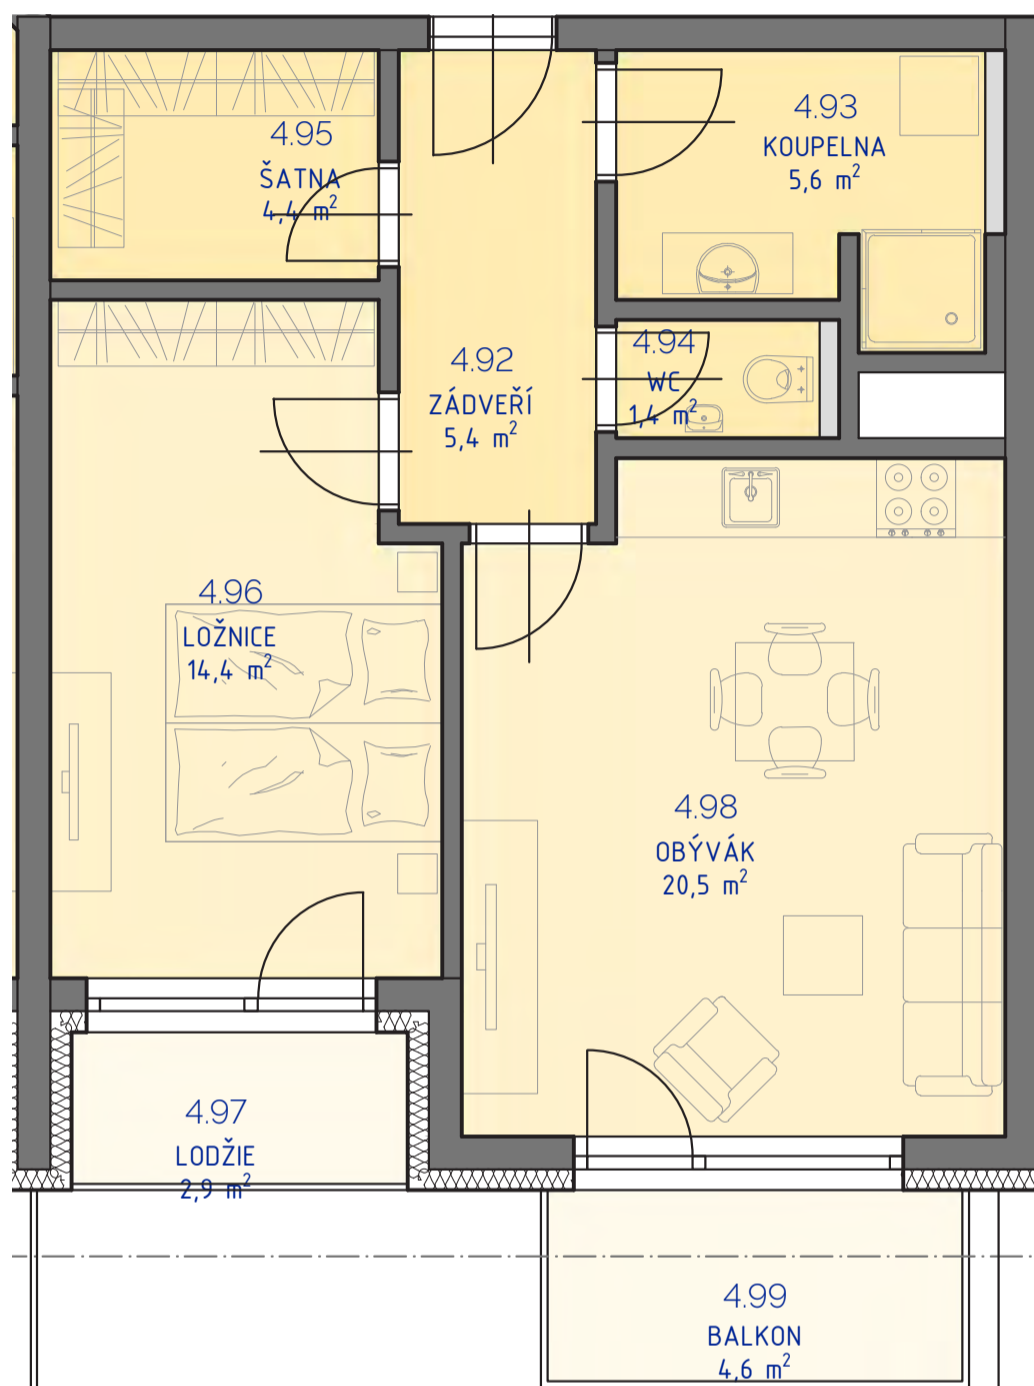

RESIDENCE
Kutná Hora

POLYFUNKČNÍ BYTOVÝ DŮM
KUTNÁ HORA

typ 2+kk
plocha 54,92 m²
podlaží 4. NP

*podlahová plocha dle nařízení vlády č. 366/213 Sb.

4.92	Zádveří	5,4 m ²
4.93	Koupelna	5,6 m ²
4.94	Wc	1,4 m ²
4.95	Šatna	4,4 m ²
4.96	Ložnice	14,4 m ²
4.98	Obývací	20,5 m ²
		51,7 m²
4.97	Lodžie	2,9 m ²
4.99	Balkon	4,6 m ²