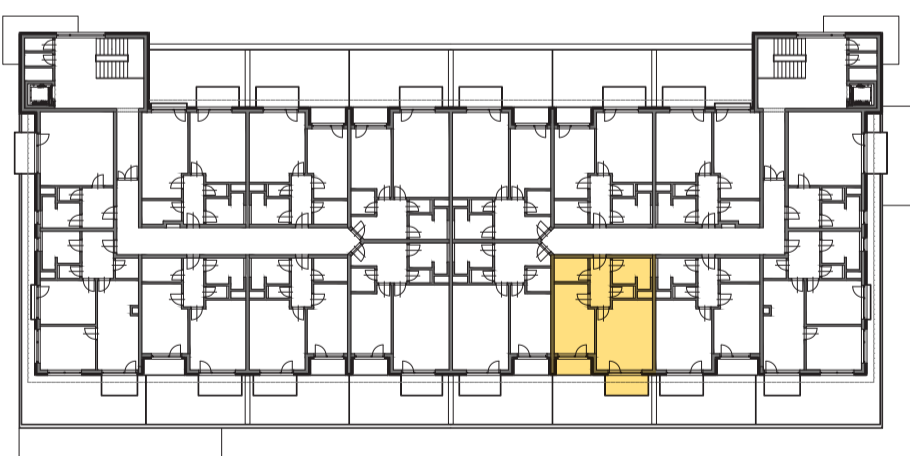

RESIDENCE
Kutná Hora

POLYFUNKČNÍ BYTOVÝ DŮM
KUTNÁ HORA

typ 2+kk
plocha 54,92 m²
podlaží 4. NP

*podlahová plocha dle nařízení vlády č. 366/213 Sb.

4.92	Zádveří	5,4 m ²
4.93	Koupelna	5,6 m ²
4.94	Wc	1,4 m ²
4.95	Šatna	4,4 m ²
4.96	Ložnice	14,4 m ²
4.98	Obývací	20,5 m ²
		51,7 m²
4.97	Lodžie	2,9 m ²
4.99	Balkon	4,6 m ²