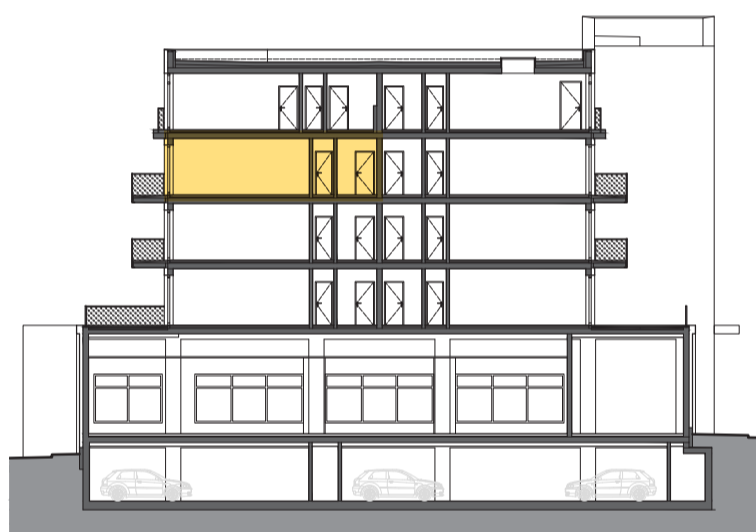

RESIDENCE
Kutná Hora

POLYFUNKČNÍ BYTOVÝ DŮM
KUTNÁ HORA

typ 2+kk
plocha 54,92 m²
podlaží 4. NP

*podlahová plocha dle nařízení vlády č. 366/213 Sb.

4.92	Zádveří	5,4 m ²
4.93	Koupelna	5,6 m ²
4.94	Wc	1,4 m ²
4.95	Šatna	4,4 m ²
4.96	Ložnice	14,4 m ²
4.98	Obývací	20,5 m ²
		51,7 m²
4.97	Lodžie	2,9 m ²
4.99	Balkon	4,6 m ²