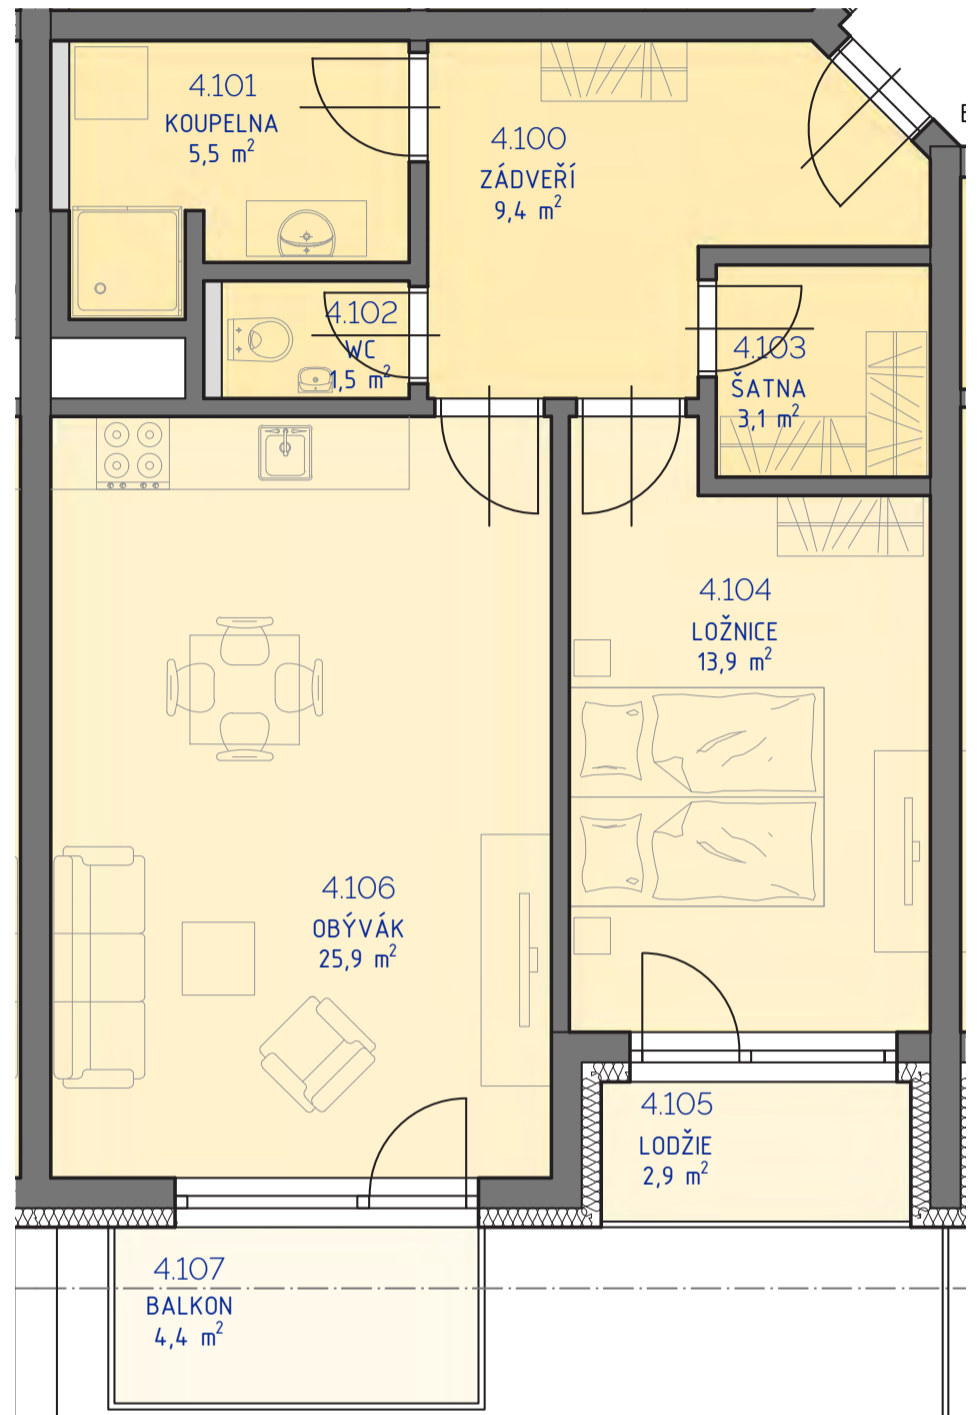

RESIDENCE

Kutná Hora

POLYFUNKČNÍ BYTOVÝ DŮM
KUTNÁ HORA

BYT 4.13

typ 2+kk
plocha 62,6 m²
podlaží 4. NP

*podlahová plocha dle nařízení vlády č. 366/213 Sb.

| | | |
|-------|----------|---------------------------|
| 4.100 | Zádveří | 9,4 m ² |
| 4.101 | Koupelna | 5,5 m ² |
| 4.102 | Wc | 1,5 m ² |
| 4.103 | Šatna | 3,1 m ² |
| 4.104 | Ložnice | 13,9 m ² |
| 4.106 | Obývací | 25,9 m ² |
| | | 59,2 m² |
| 4.105 | Lodžie | 2,9 m ² |
| 4.107 | Terasa | 4,4 m ² |