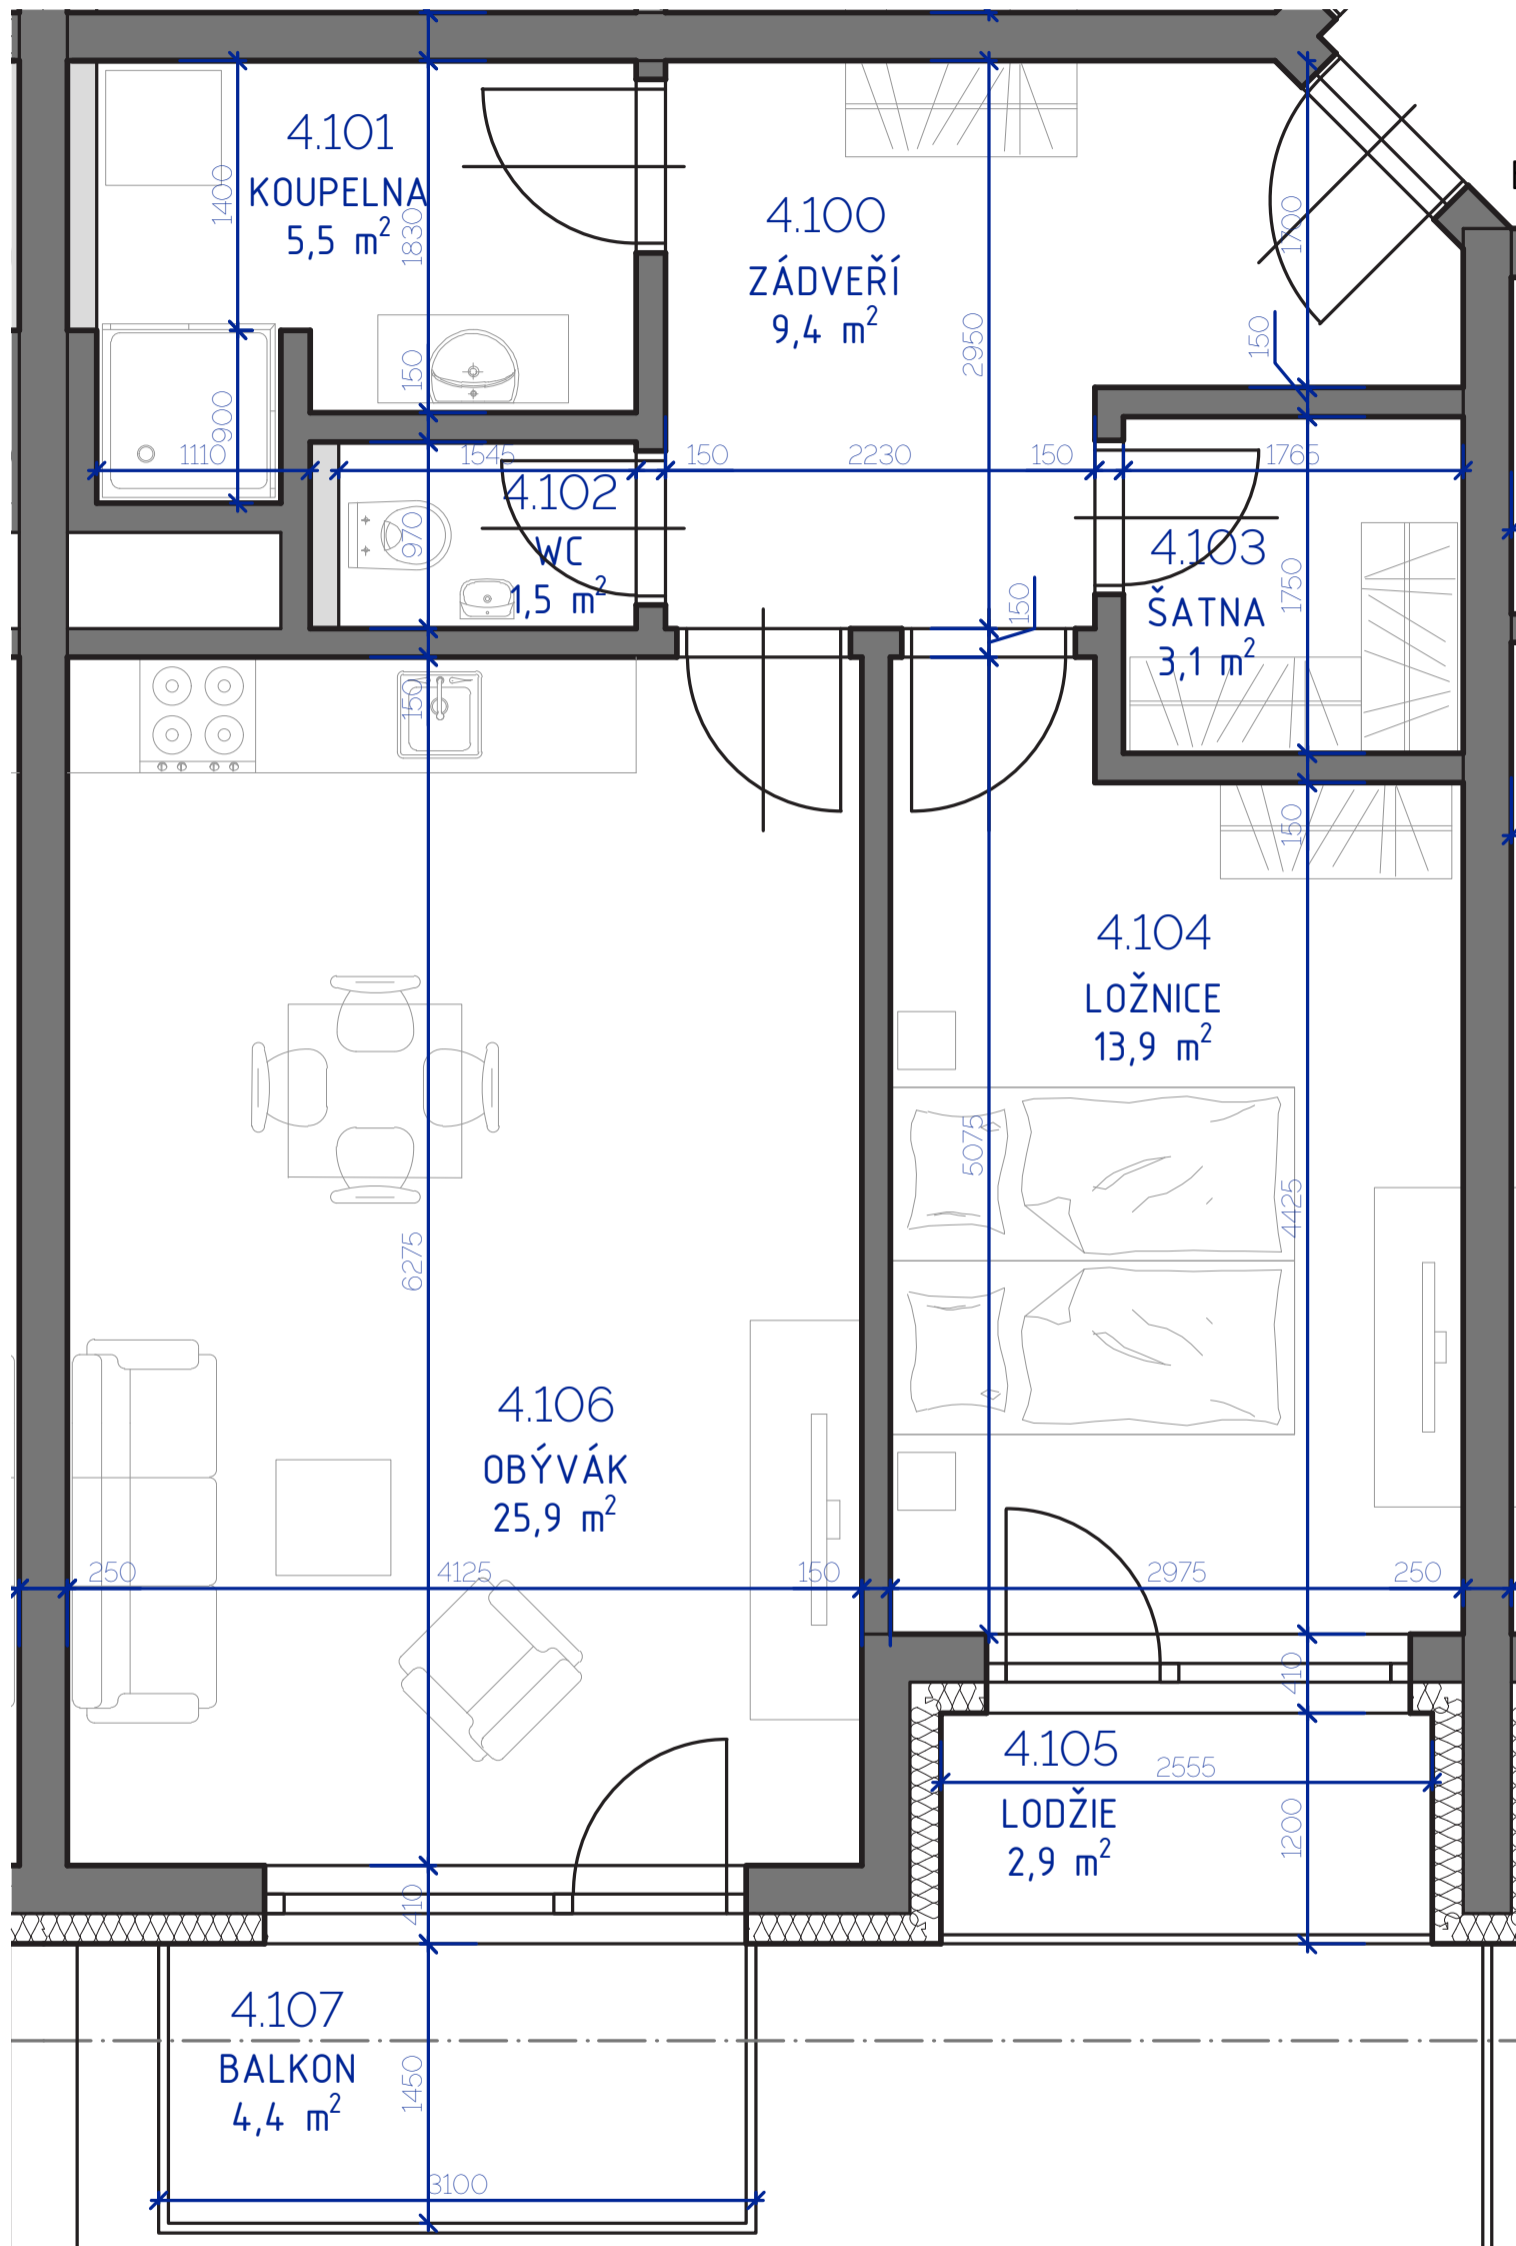

Luxury Home - GAMMA s.r.o
Tepelská 137/3
353 01 Mariánské Lázně

www.luxury-home.info
720 034 158 | 704 615 141

LUXURY HOME