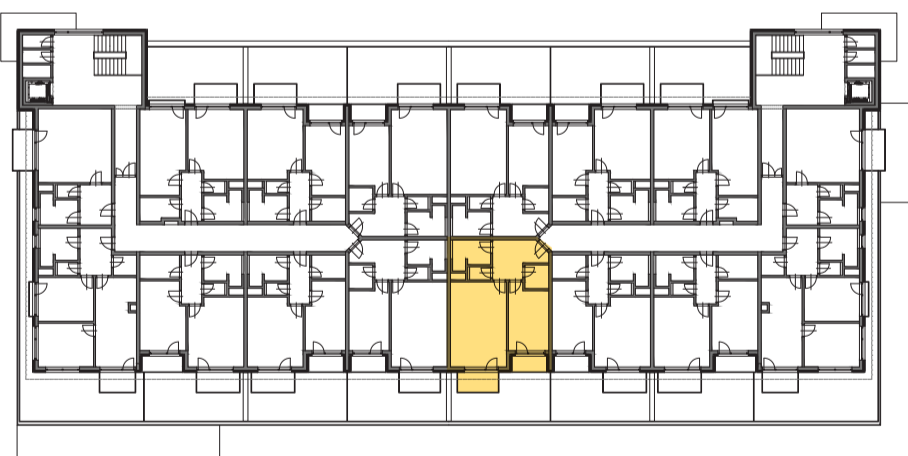

RESIDENCE

Kutná Hora

POLYFUNKČNÍ BYTOVÝ DŮM
KUTNÁ HORA

BYT 4.13

typ 2+kk
plocha 62,6 m²
podlaží 4. NP

*podlahová plocha dle nařízení vlády č. 366/213 Sb.

| | | |
|-------|----------|---------------------------|
| 4.100 | Zádveří | 9,4 m ² |
| 4.101 | Koupelna | 5,5 m ² |
| 4.102 | Wc | 1,5 m ² |
| 4.103 | Šatna | 3,1 m ² |
| 4.104 | Ložnice | 13,9 m ² |
| 4.106 | Obývací | 25,9 m ² |
| | | 59,2 m² |
| 4.105 | Lodžie | 2,9 m ² |
| 4.107 | Terasa | 4,4 m ² |