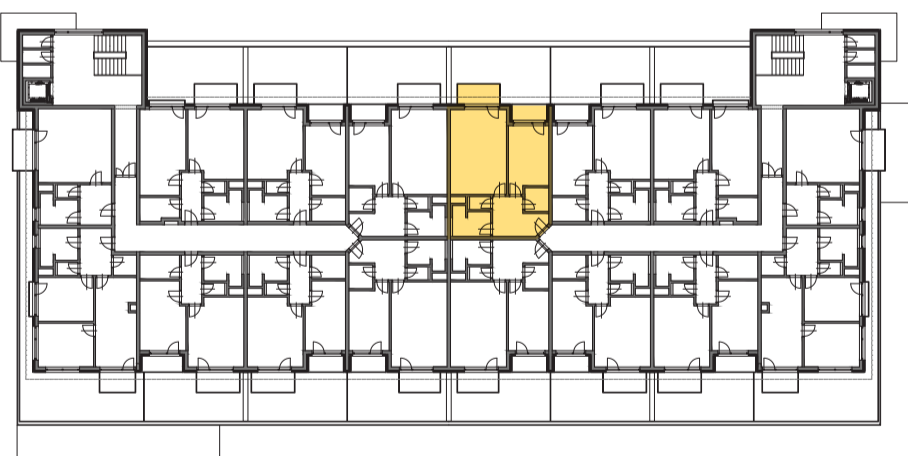

RESIDENCE

Kutná Hora

POLYFUNKČNÍ BYTOVÝ DŮM
KUTNÁ HORA

ATELIÉR 4.14

typ 2+kk
plocha 62,6 m²
podlaží 4. NP

*podlahová plocha dle nařízení vlády č. 366/213 Sb.

4.108	Zádveří	9,4 m ²
4.109	Koupelna	5,5 m ²
4.110	Wc	1,5 m ²
4.111	Šatna	3,1 m ²
4.112	Pokoj	13,9 m ²
4.113	Lodžie	2,9 m ²
4.114	Pokoj	25,9 m ²
		62,1 m²
4.115	Balkon	4,5 m ²