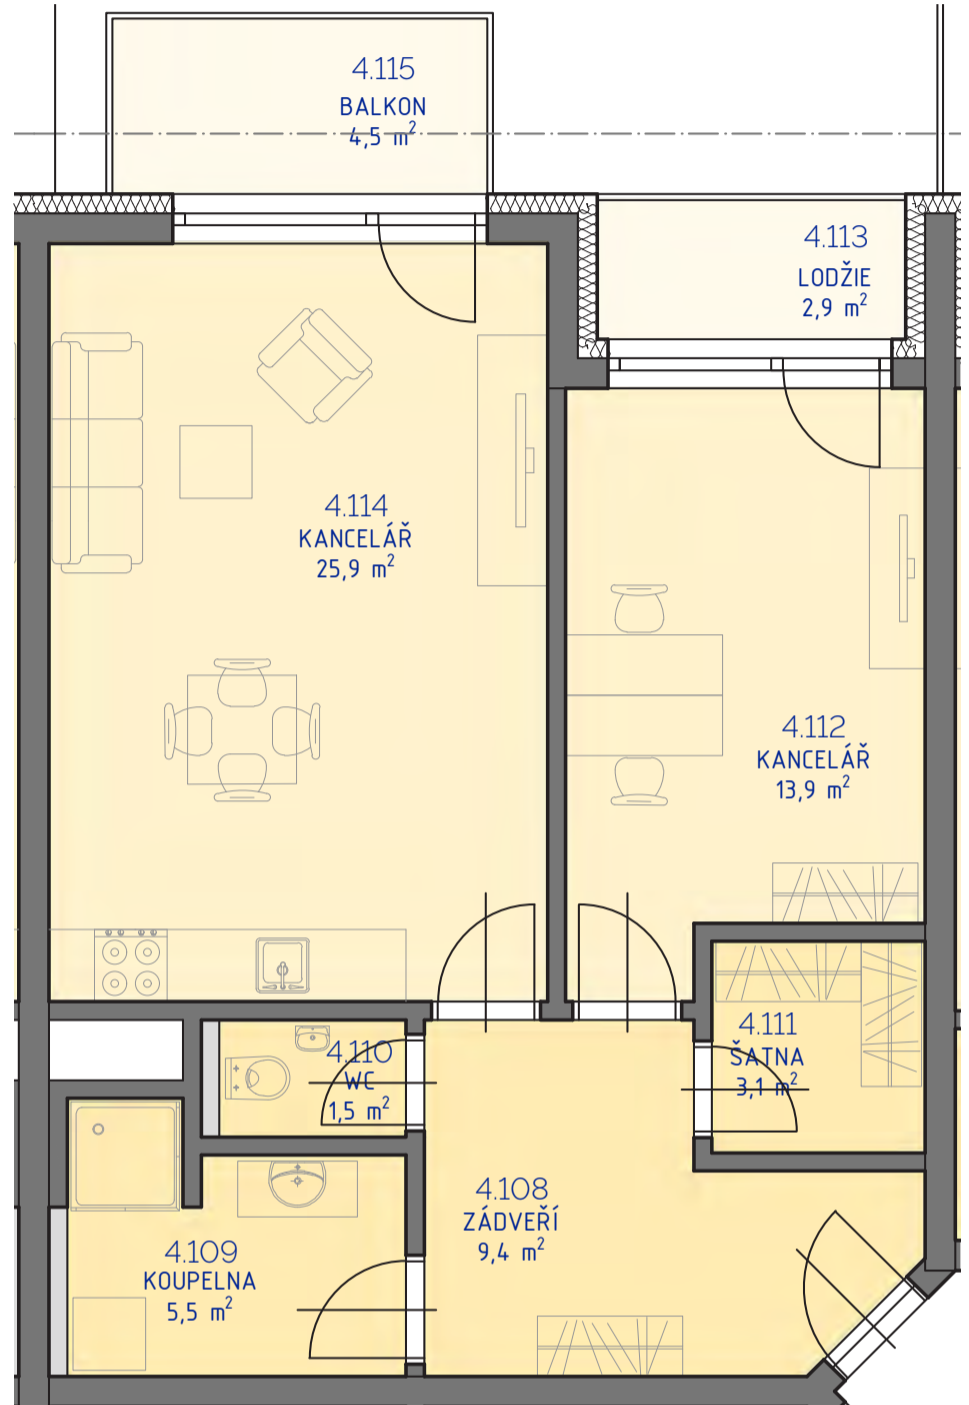

RESIDENCE

Kutná Hora

POLYFUNKČNÍ BYTOVÝ DŮM
KUTNÁ HORA

ATELIÉR 4.14

typ 2+kk
plocha 62,6 m²
podlaží 4. NP

*podlahová plocha dle nařízení vlády č. 366/213 Sb.

4.108	Zádveří	9,4 m ²
4.109	Koupelna	5,5 m ²
4.110	Wc	1,5 m ²
4.111	Šatna	3,1 m ²
4.112	Pokoj	13,9 m ²
4.113	Lodžie	2,9 m ²
4.114	Pokoj	25,9 m ²
		62,1 m²
4.115	Balkon	4,5 m ²