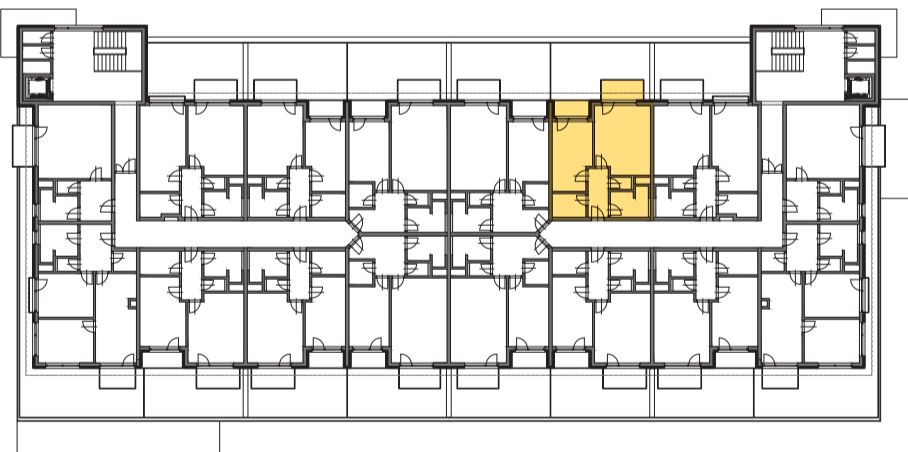

RESIDENCE

Kutná Hora

POLYFUNKČNÍ BYTOVÝ DŮM
KUTNÁ HORA

ATELIÉR 4.15

typ 2+kk
plocha 54,92 m²
podlaží 4. NP

*podlahová plocha dle nařízení vlády č. 366/213 Sb.

4.116	Zádveří	5,4 m ²
4.117	Koupelna	5,6 m ²
4.118	Wc	1,4 m ²
4.119	Šatna	4,4 m ²
4.120	Pokoj	14,4 m ²
4.122	Pokoj	20,5 m ²
		51,7 m²
4.121	Lodžie	2,9 m ²
4.123	Balkon	4,5 m ²