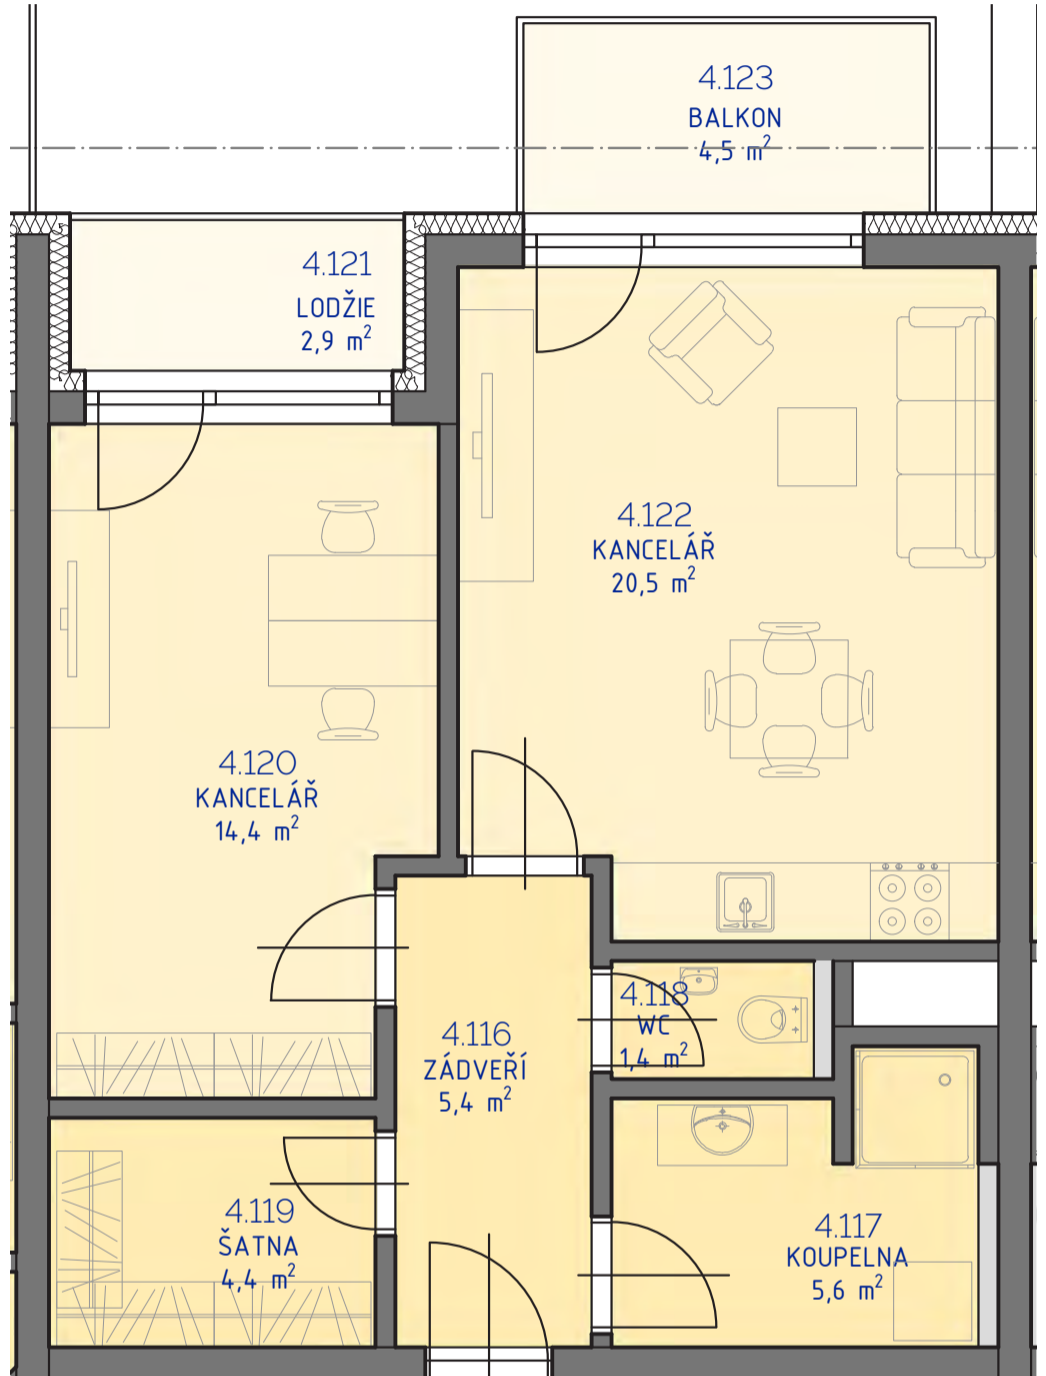

RESIDENCE

Kutná Hora

POLYFUNKČNÍ BYTOVÝ DŮM
KUTNÁ HORA

ATELIÉR 4.15

typ 2+kk
plocha 54,92 m²
podlaží 4. NP

*podlahová plocha dle nařízení vlády č. 366/213 Sb.

4.116	Zádveří	5,4 m ²
4.117	Koupelna	5,6 m ²
4.118	Wc	1,4 m ²
4.119	Šatna	4,4 m ²
4.120	Pokoj	14,4 m ²
4.122	Pokoj	20,5 m ²
		51,7 m²
4.121	Lodžie	2,9 m ²
4.123	Balkon	4,5 m ²