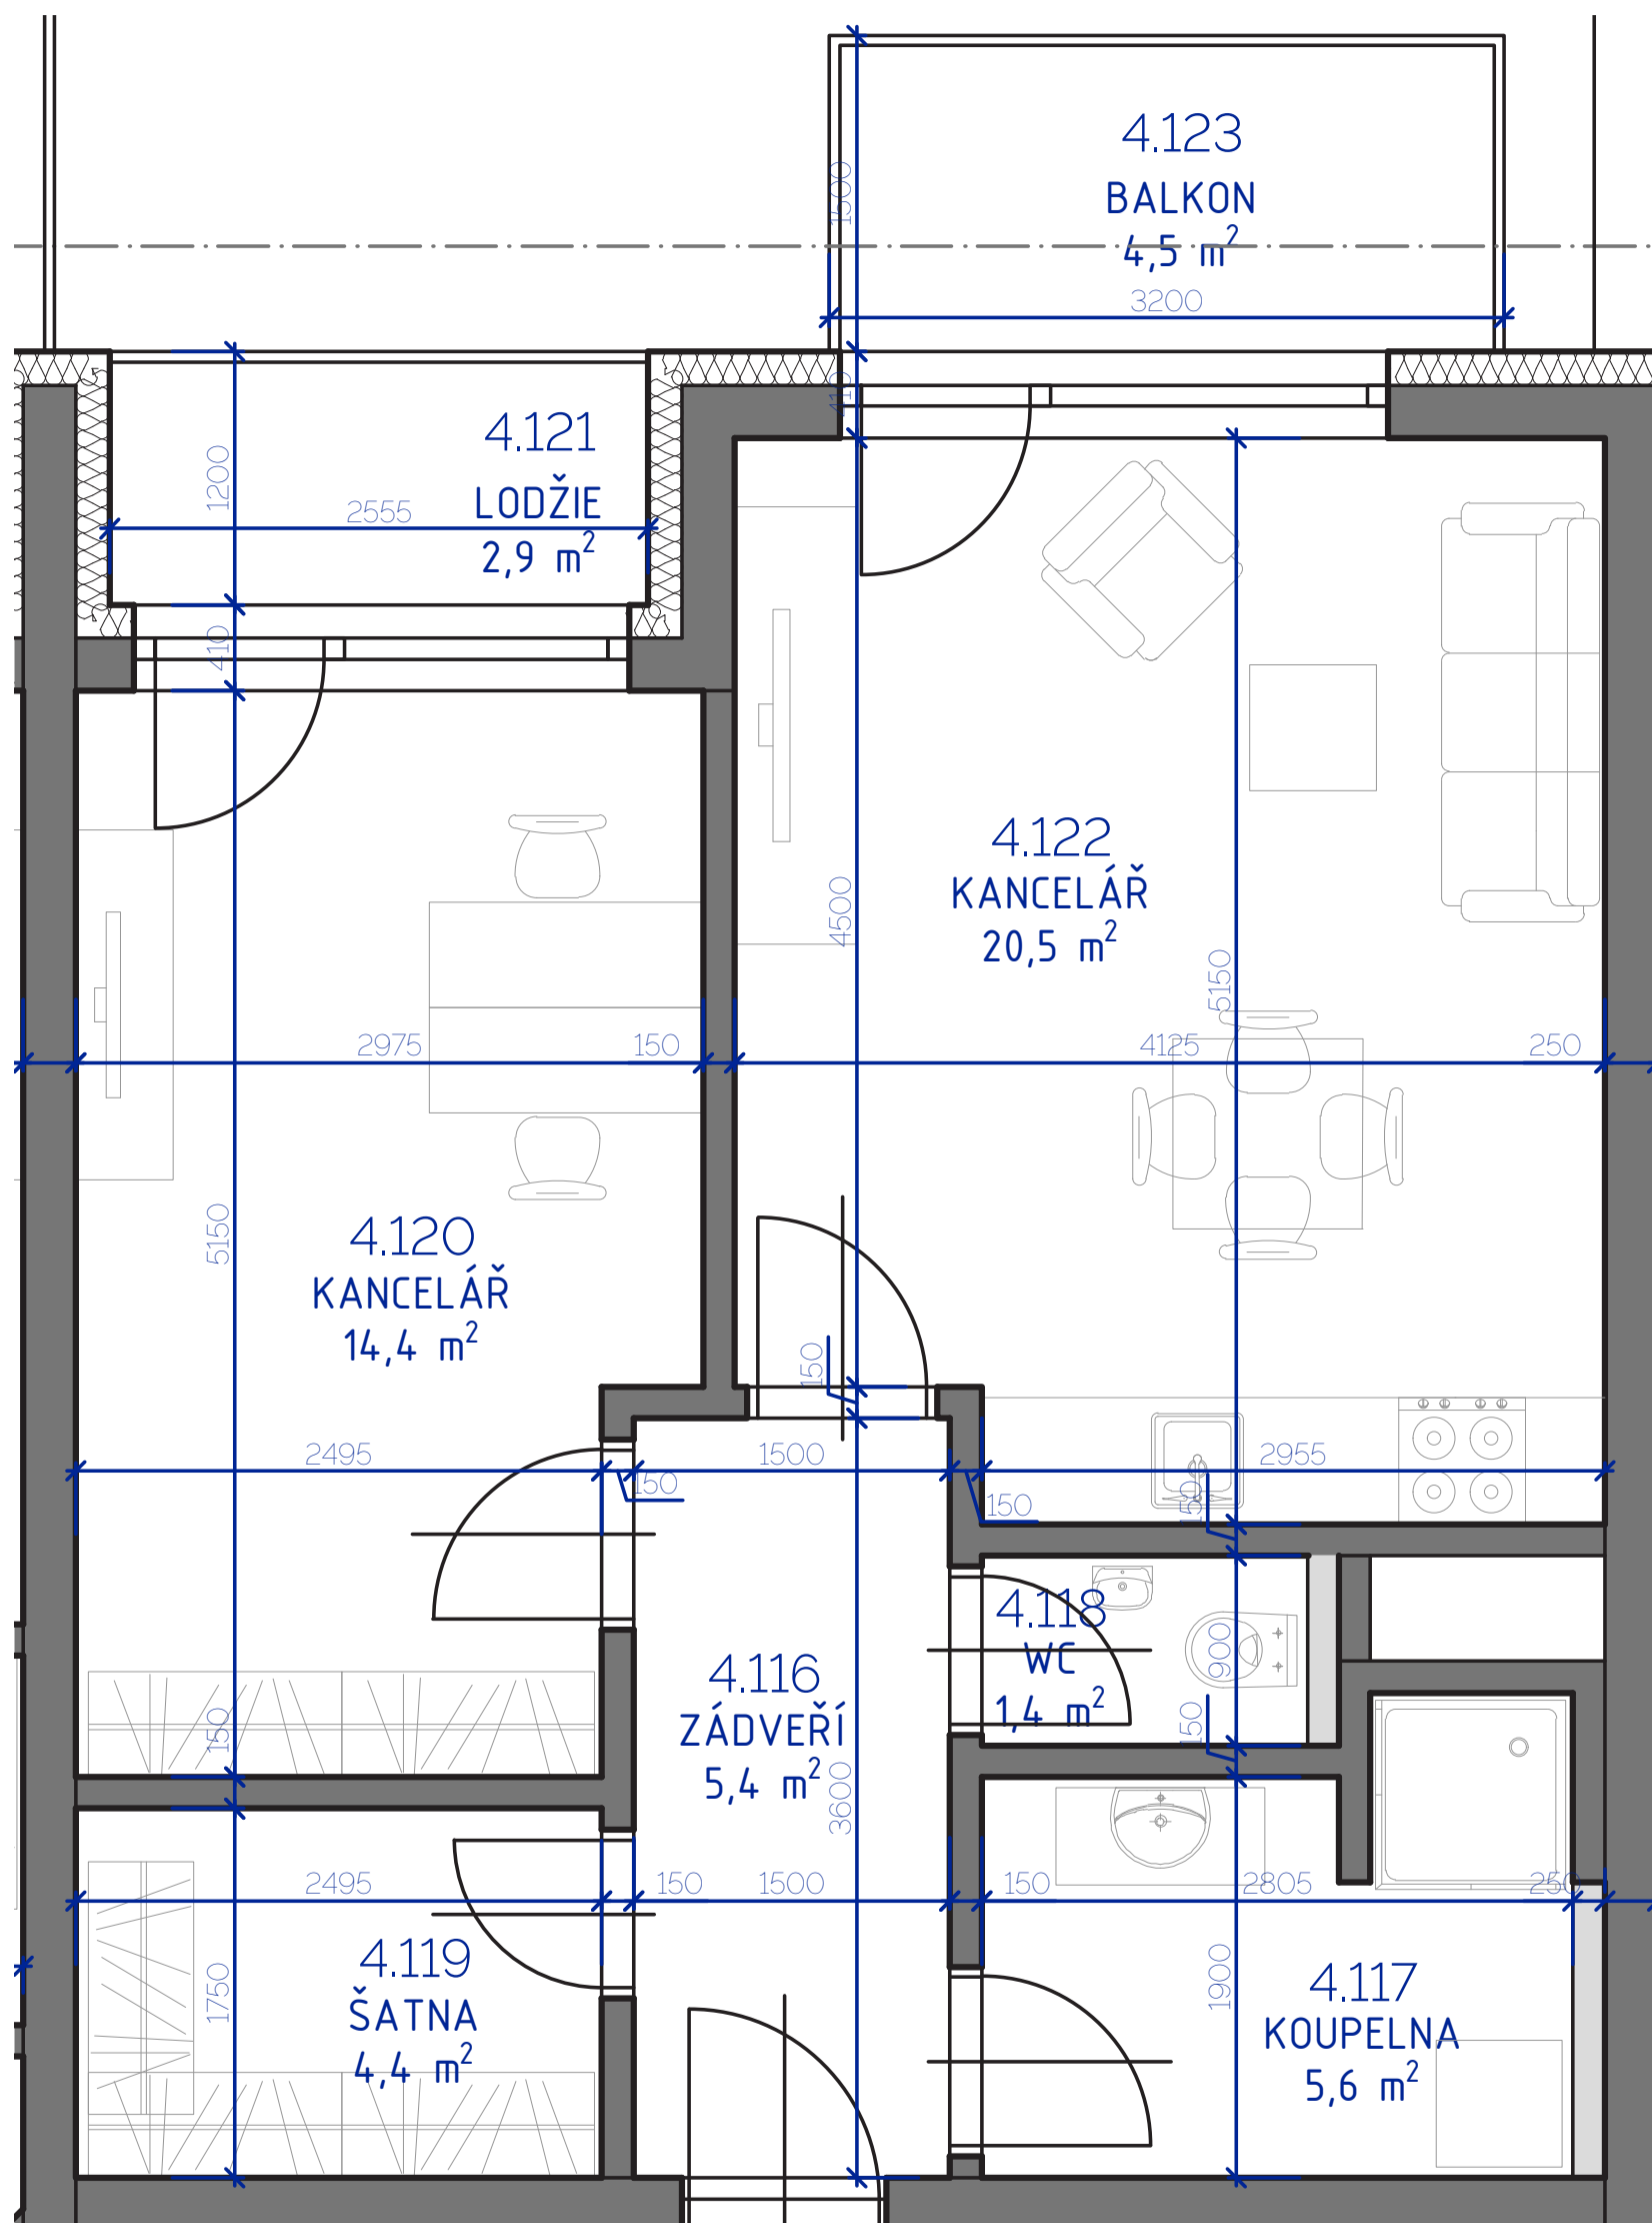

RESIDENCE

Kutná Hora

POLYFUNKČNÍ BYTOVÝ DŮM KUTNÁ HORA

ATELIÉR 4.15