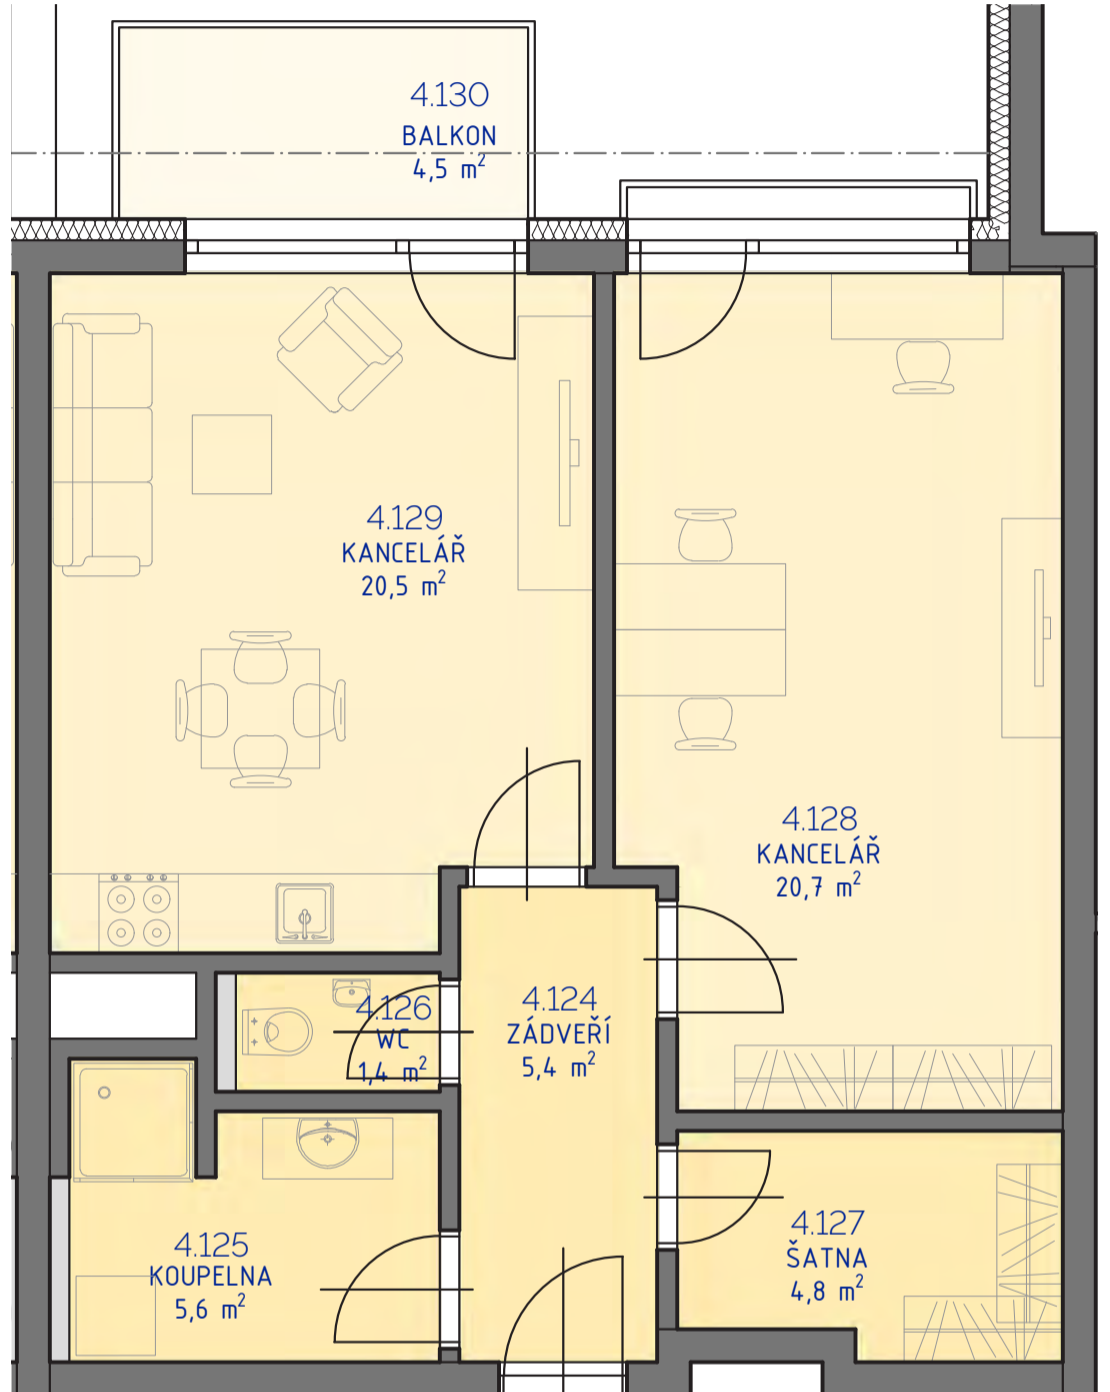

RESIDENCE

Kutná Hora

POLYFUNKČNÍ BYTOVÝ DŮM
KUTNÁ HORA

ATELIÉR 4.16

typ 2+kk
plocha 61,8 m²
podlaží 4. NP

*podlahová plocha dle nařízení vlády č. 366/213 Sb.

4.124	Zádveří	5,4 m ²
4.125	Koupelna	5,6 m ²
4.126	Wc	1,4 m ²
4.127	Šatna	4,8 m ²
4.128	Pokoj	20,7 m ²
4.129	Pokoj	20,5 m ²
		58,4 m²
4.130	Balkon	4,5 m ²