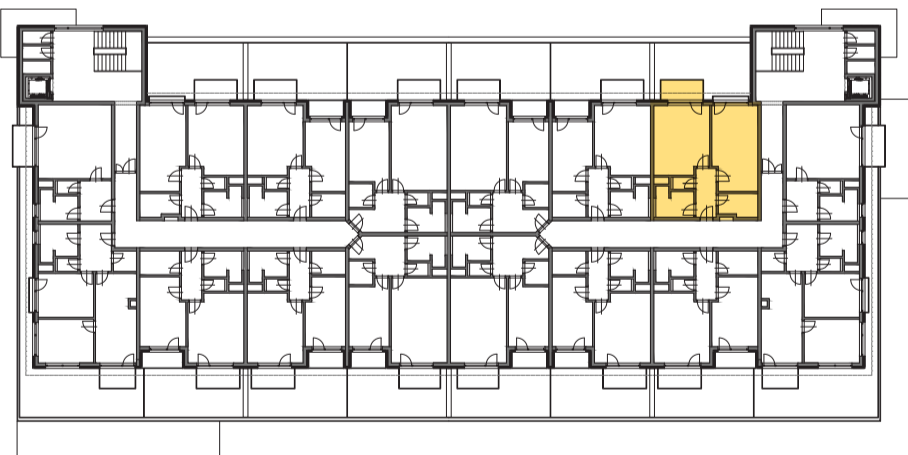

RESIDENCE

Kutná Hora

POLYFUNKČNÍ BYTOVÝ DŮM
KUTNÁ HORA

ATELIÉR 4.16

typ 2+kk
plocha 61,8 m²
podlaží 4. NP

*podlahová plocha dle nařízení vlády č. 366/213 Sb.

4.124	Zádveří	5,4 m ²
4.125	Koupelna	5,6 m ²
4.126	Wc	1,4 m ²
4.127	Šatna	4,8 m ²
4.128	Pokoj	20,7 m ²
4.129	Pokoj	20,5 m ²
		58,4 m²
4.130	Balkon	4,5 m ²