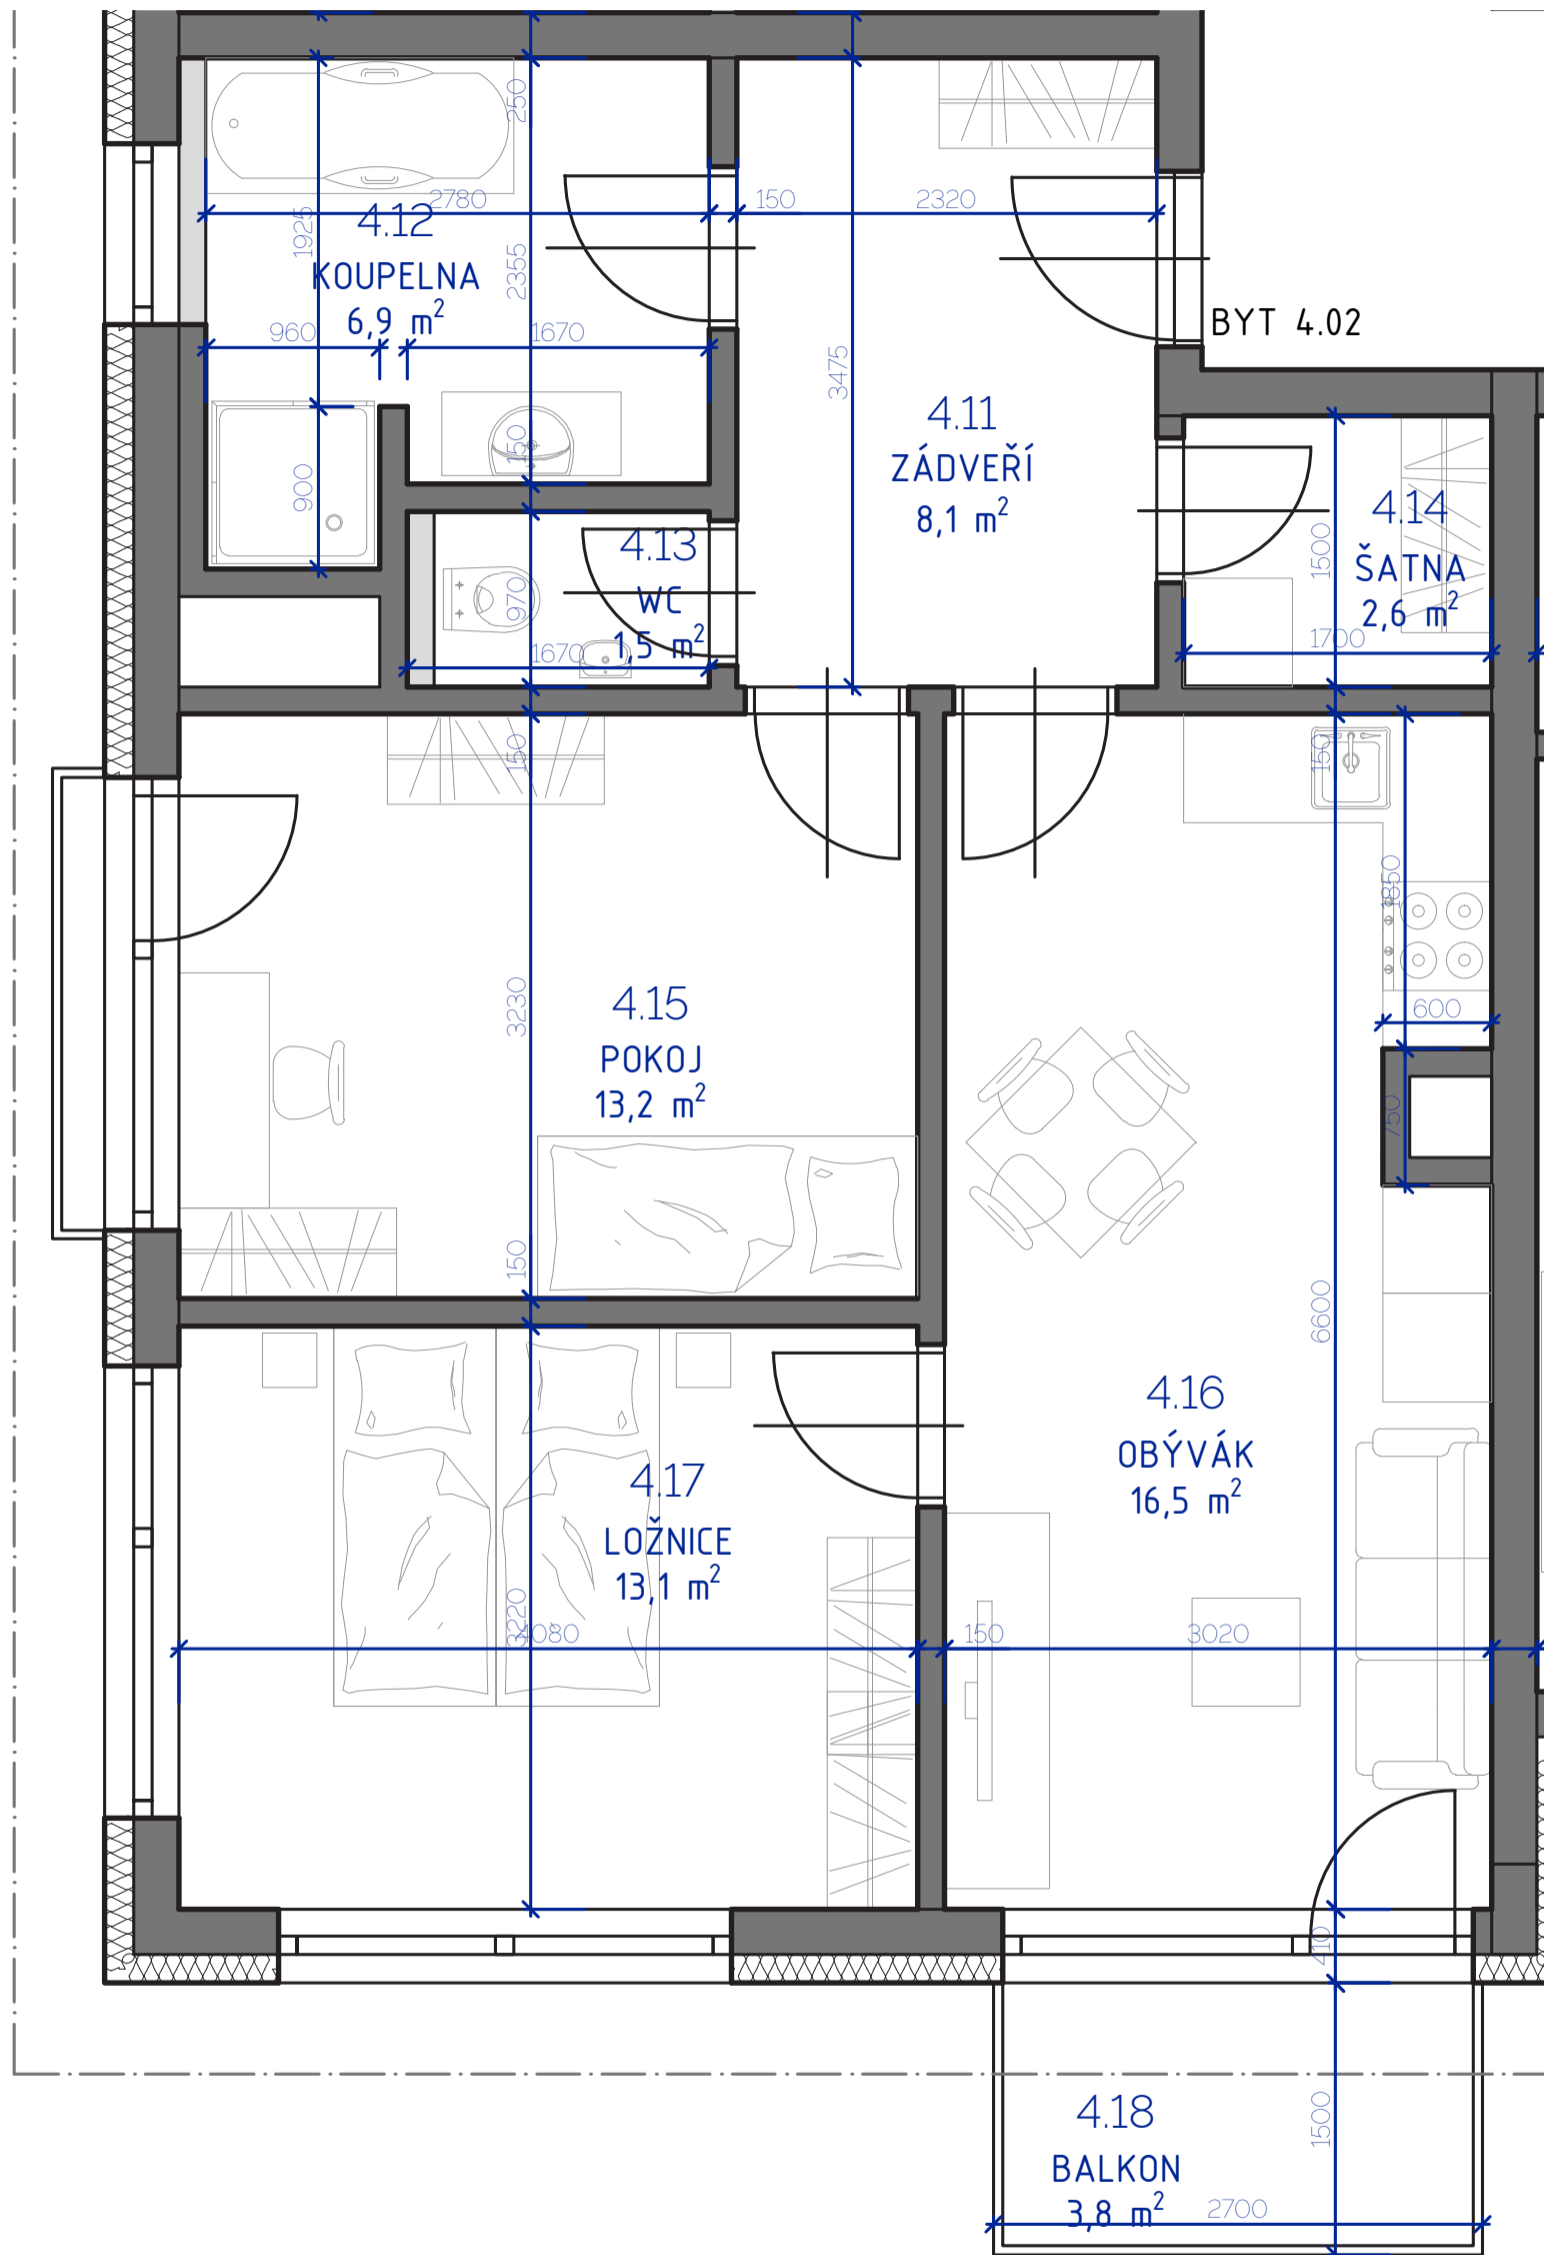

RESIDENCE

Kutná Hora

POLYFUNKČNÍ BYTOVÝ DŮM KUTNÁ HORA

BYT 4.02