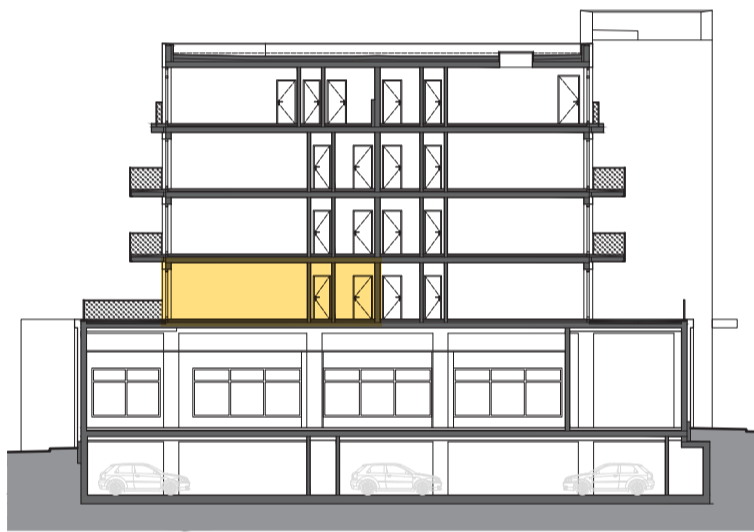

RESIDENCE

Kutná Hora

POLYFUNKČNÍ BYTOVÝ DŮM
KUTNÁ HORA

BYT 4.02

typ
plocha
podlaží

3+kk
68,82 m²
4. NP

*podlahová plocha dle nařízení vlády č. 366/213 Sb.

4.11	Zádveří	8,1 m ²
4.12	Koupelna	6,9 m ²
4.13	Wc	1,5 m ²
4.14	Šatna	2,6 m ²
4.15	Pokoj	13,2 m ²
4.16	Obývací	19,5 m ²
4.17	Ložnice	13,1 m ²
		64,8 m²
4.18	Balkon	3,8 m ²