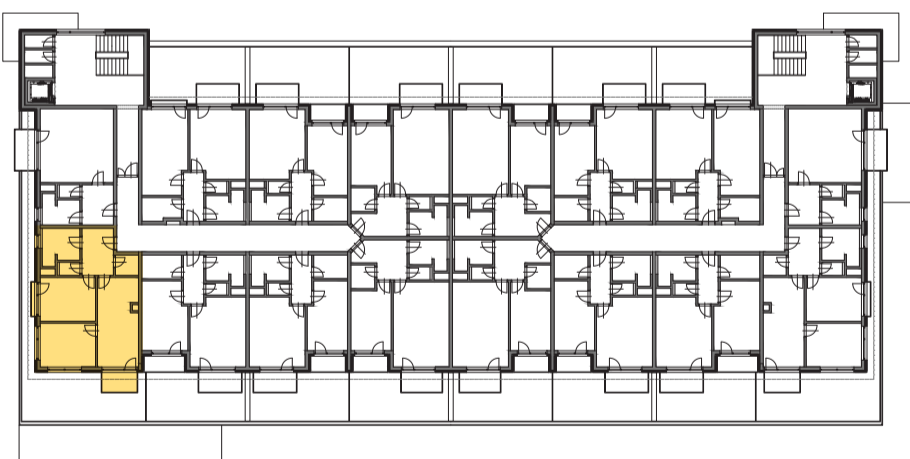

RESIDENCE

Kutná Hora

POLYFUNKČNÍ BYTOVÝ DŮM
KUTNÁ HORA

BYT 4.02

typ
plocha
podlaží

3+kk
68,82 m²
4. NP

*podlahová plocha dle nařízení vlády č. 366/213 Sb.

4.11	Zádveří	8,1 m ²
4.12	Koupelna	6,9 m ²
4.13	Wc	1,5 m ²
4.14	Šatna	2,6 m ²
4.15	Pokoj	13,2 m ²
4.16	Obývací	19,5 m ²
4.17	Ložnice	13,1 m ²
		64,8 m²
4.18	Balkon	3,8 m ²