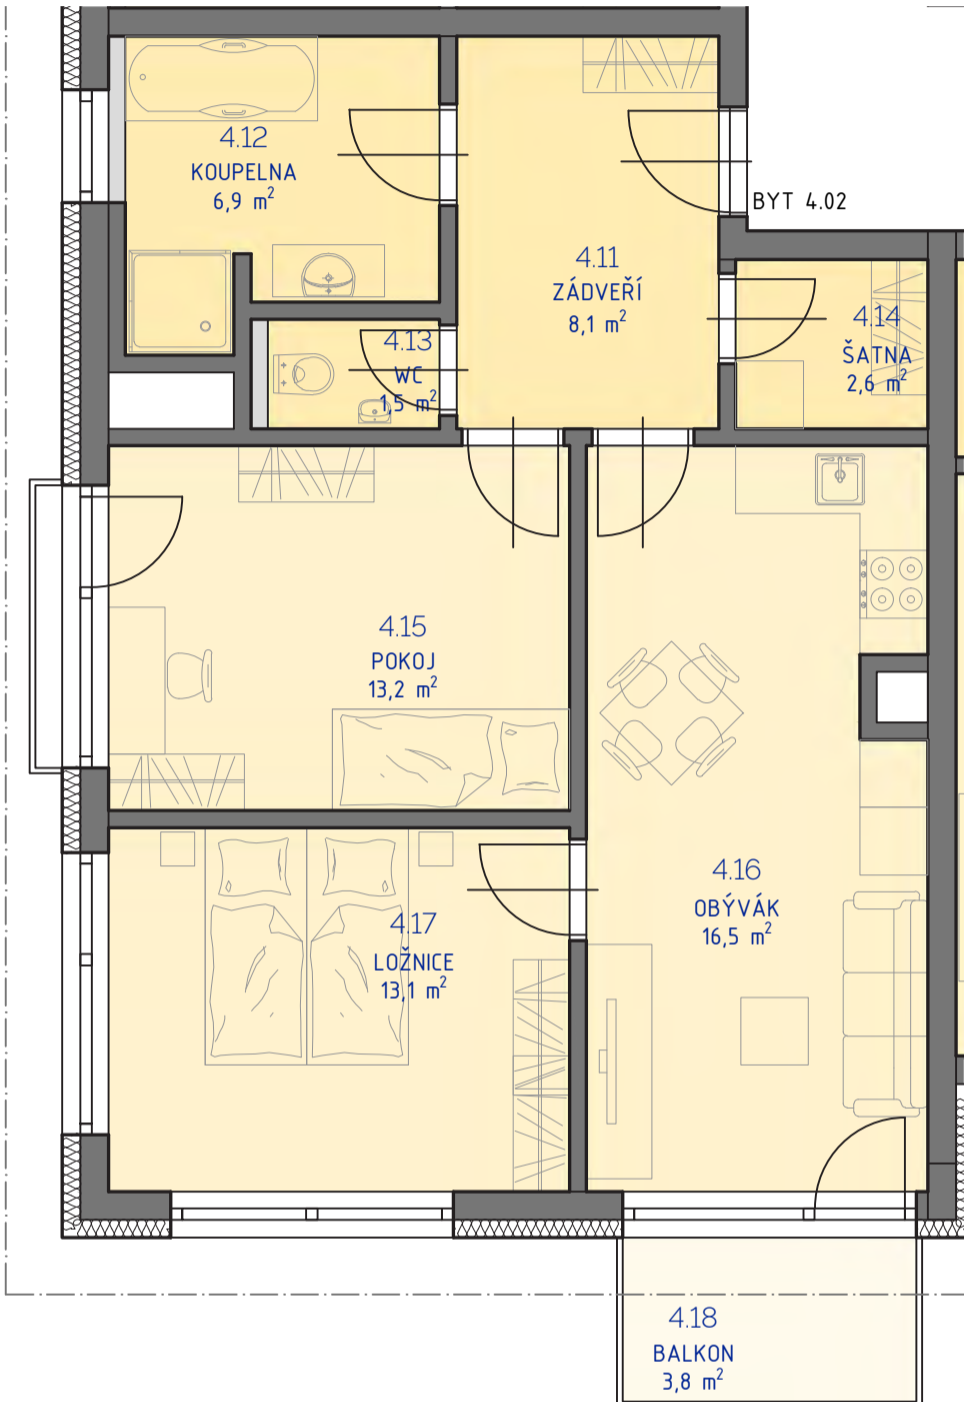

RESIDENCE

Kutná Hora

POLYFUNKČNÍ BYTOVÝ DŮM
KUTNÁ HORA

BYT 4.02

typ
plocha
podlaží

3+kk
68,82 m²
4. NP

*podlahová plocha dle nařízení vlády č. 366/213 Sb.

4.11	Zádveří	8,1 m ²
4.12	Koupelna	6,9 m ²
4.13	Wc	1,5 m ²
4.14	Šatna	2,6 m ²
4.15	Pokoj	13,2 m ²
4.16	Obývací	19,5 m ²
4.17	Ložnice	13,1 m ²
		64,8 m²
4.18	Balkon	3,8 m ²