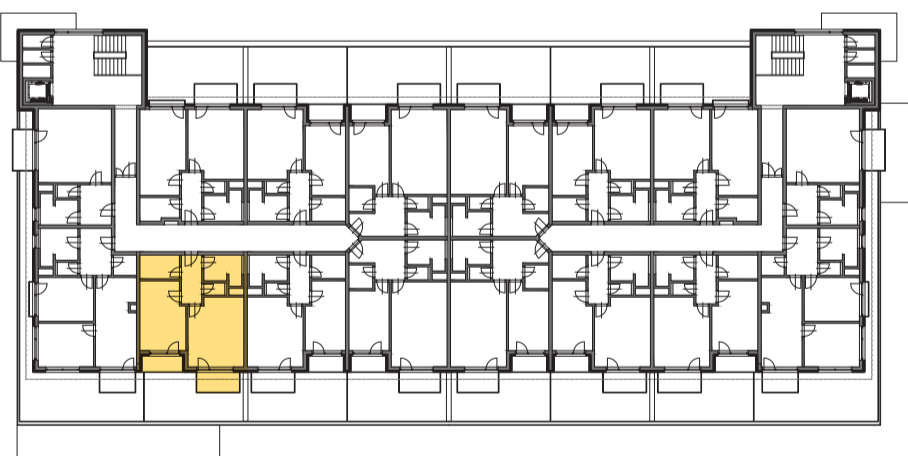

RESIDENCE

Kutná Hora

POLYFUNKČNÍ BYTOVÝ DŮM
KUTNÁ HORA

BYT 4.03

typ 2+kk
plocha 57,92 m²
podlaží 4. NP

*podlahová plocha dle nařízení vlády č. 366/213 Sb.

4.19	Zádveří	5,4 m ²
4.20	Koupelna	5,6 m ²
4.21	Wc	1,4 m ²
4.22	Šatna	5,1 m ²
4.23	Ložnice	16,6 m ²
4.25	Obývací	20,5 m ²
		54,6 m²
4.24	Lodžie	3,4 m ²
4.26	Balkon	4,6 m ²