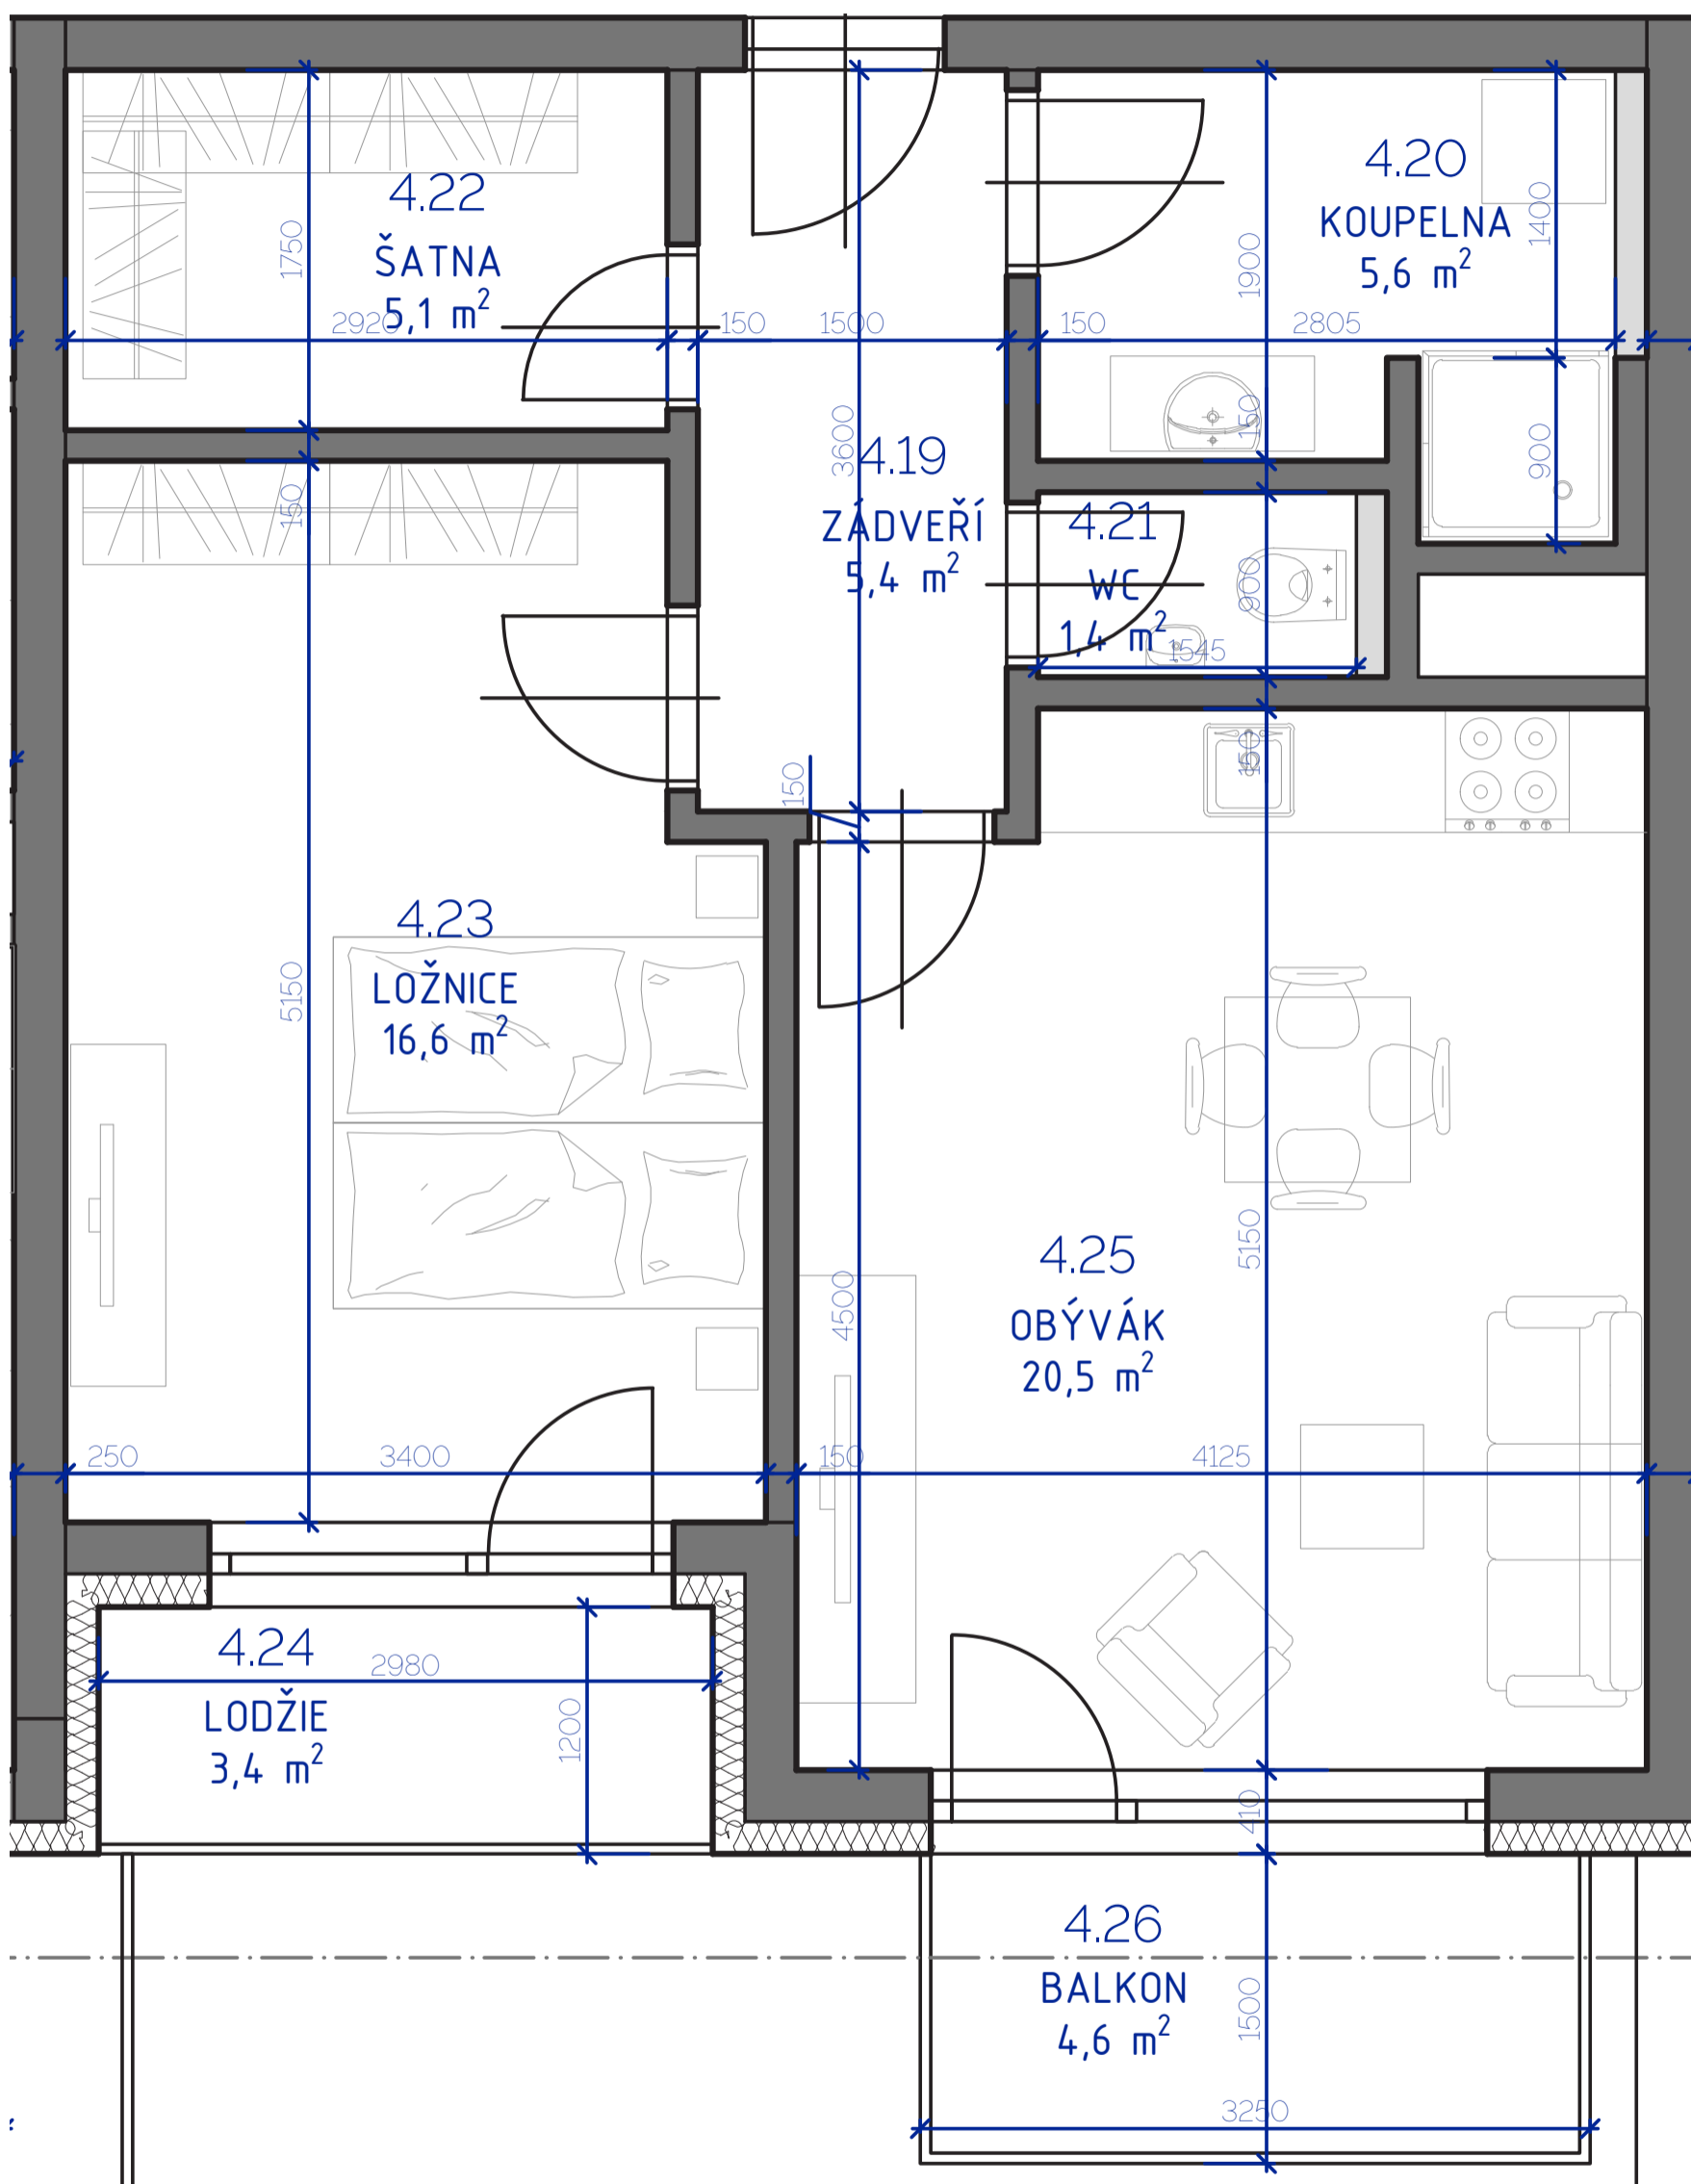

RESIDENCE

Kutná Hora

POLYFUNKČNÍ BYTOVÝ DŮM KUTNÁ HORA

BYT 4.03

Luxury Home - GAMMA s.r.o
Tepelská 137/3
353 01 Mariánské Lázně

www.luxury-home.info
720 034 158 | 704 615 141