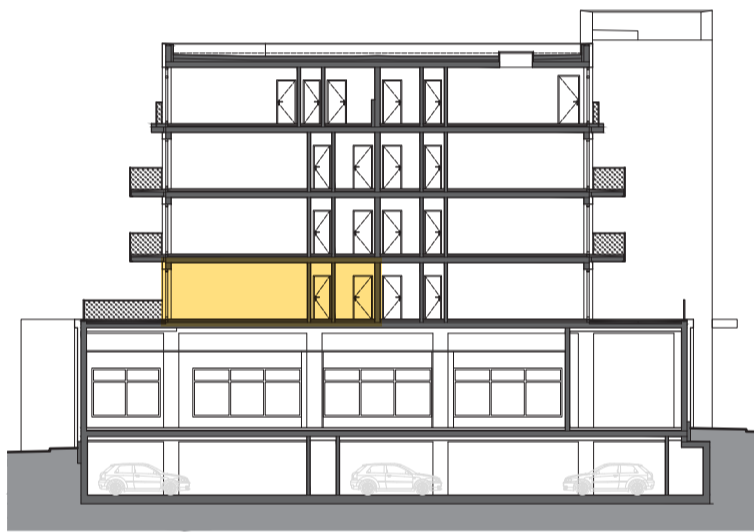

RESIDENCE

Kutná Hora

POLYFUNKČNÍ BYTOVÝ DŮM
KUTNÁ HORA

BYT 4.03

typ 2+kk
plocha 57,92 m²
podlaží 4. NP

*podlahová plocha dle nařízení vlády č. 366/213 Sb.

4.19	Zádveří	5,4 m ²
4.20	Koupelna	5,6 m ²
4.21	Wc	1,4 m ²
4.22	Šatna	5,1 m ²
4.23	Ložnice	16,6 m ²
4.25	Obývací	20,5 m ²
		54,6 m²
4.24	Lodžie	3,4 m ²
4.26	Balkon	4,6 m ²