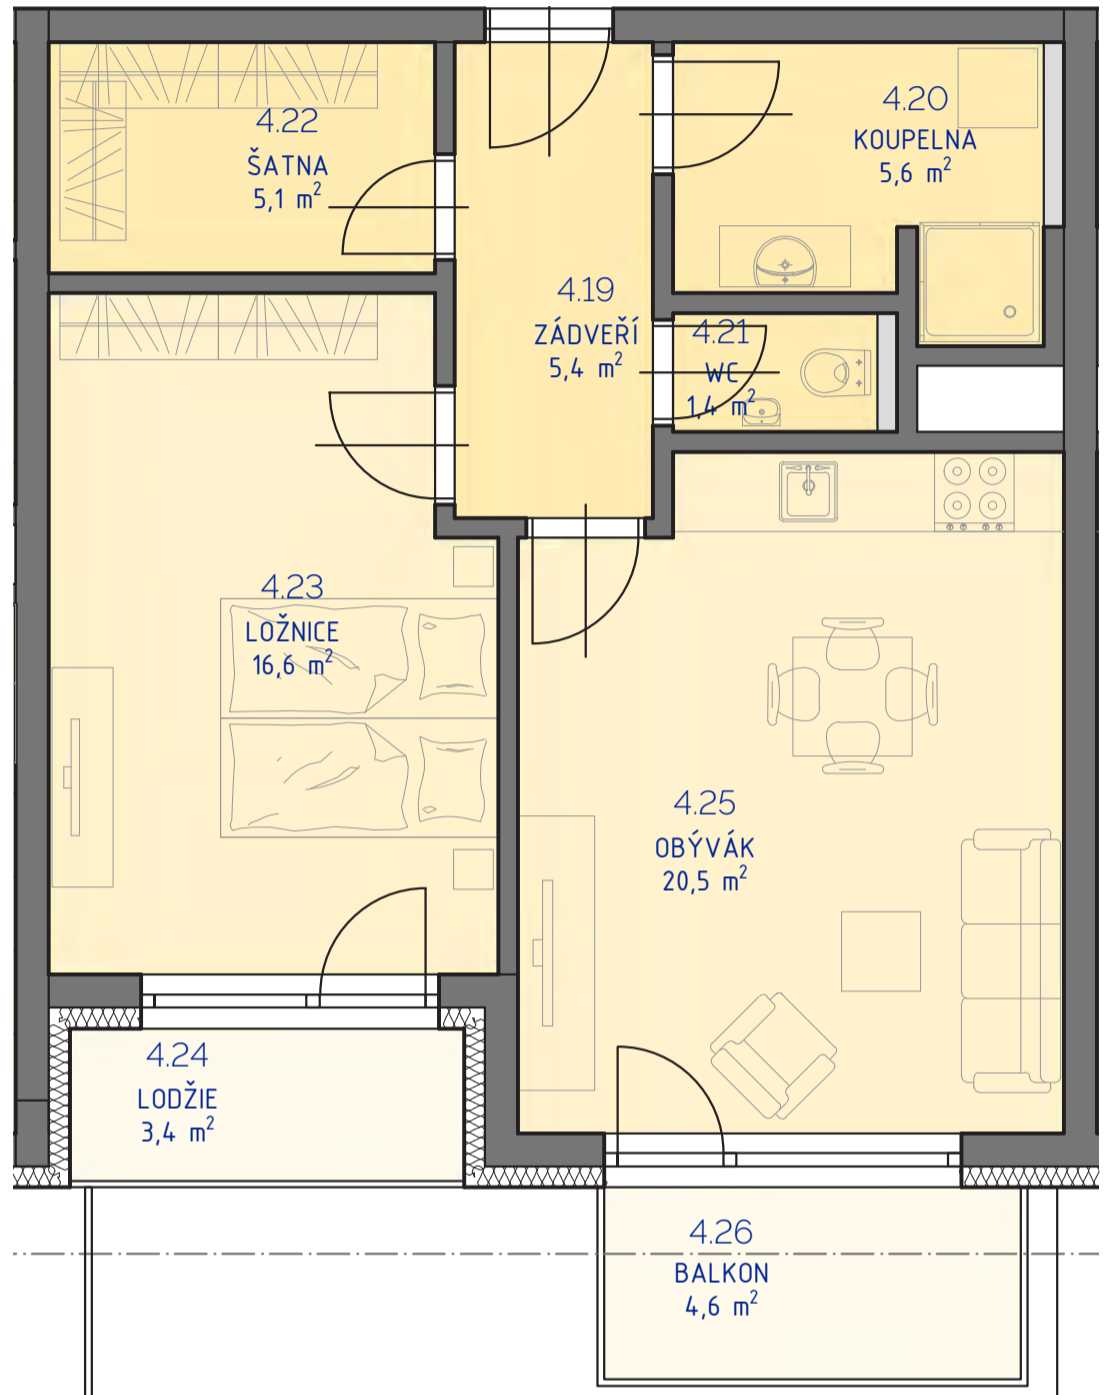

RESIDENCE

Kutná Hora

POLYFUNKČNÍ BYTOVÝ DŮM
KUTNÁ HORA

BYT 4.03

typ 2+kk
plocha 57,92 m²
podlaží 4. NP

*podlahová plocha dle nařízení vlády č. 366/213 Sb.

4.19	Zádveří	5,4 m ²
4.20	Koupelna	5,6 m ²
4.21	Wc	1,4 m ²
4.22	Šatna	5,1 m ²
4.23	Ložnice	16,6 m ²
4.25	Obývací	20,5 m ²
		54,6 m²
4.24	Lodžie	3,4 m ²
4.26	Balkon	4,6 m ²