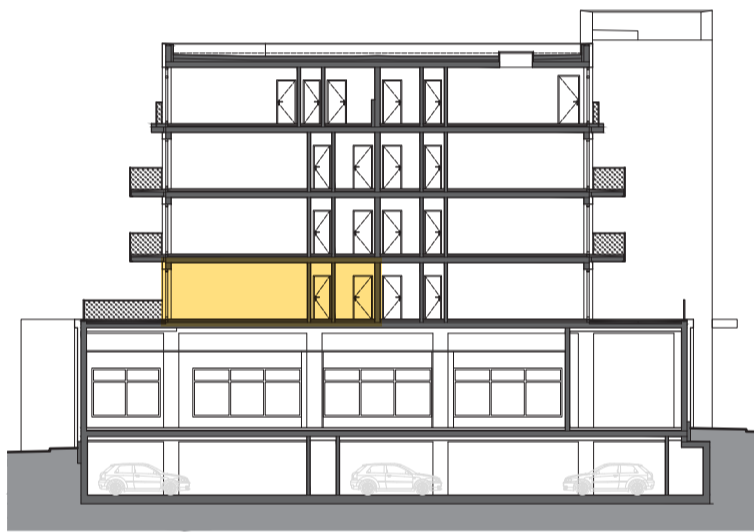

RESIDENCE

Kutná Hora

POLYFUNKČNÍ BYTOVÝ DŮM
KUTNÁ HORA

BYT 4.04

typ 2+kk
plocha 54,92 m²
podlaží 4. NP

*podlahová plocha dle nařízení vlády č. 366/213 Sb.

4.27	Zádveří	5,4 m ²
4.28	Koupelna	5,6 m ²
4.29	Wc	1,4 m ²
4.30	Šatna	4,4 m ²
4.31	Ložnice	14,4 m ²
4.33	Obývací	20,5 m ²
		51,7 m²
4.32	Lodžie	2,9 m ²
4.34	Balkon	4,6 m ²