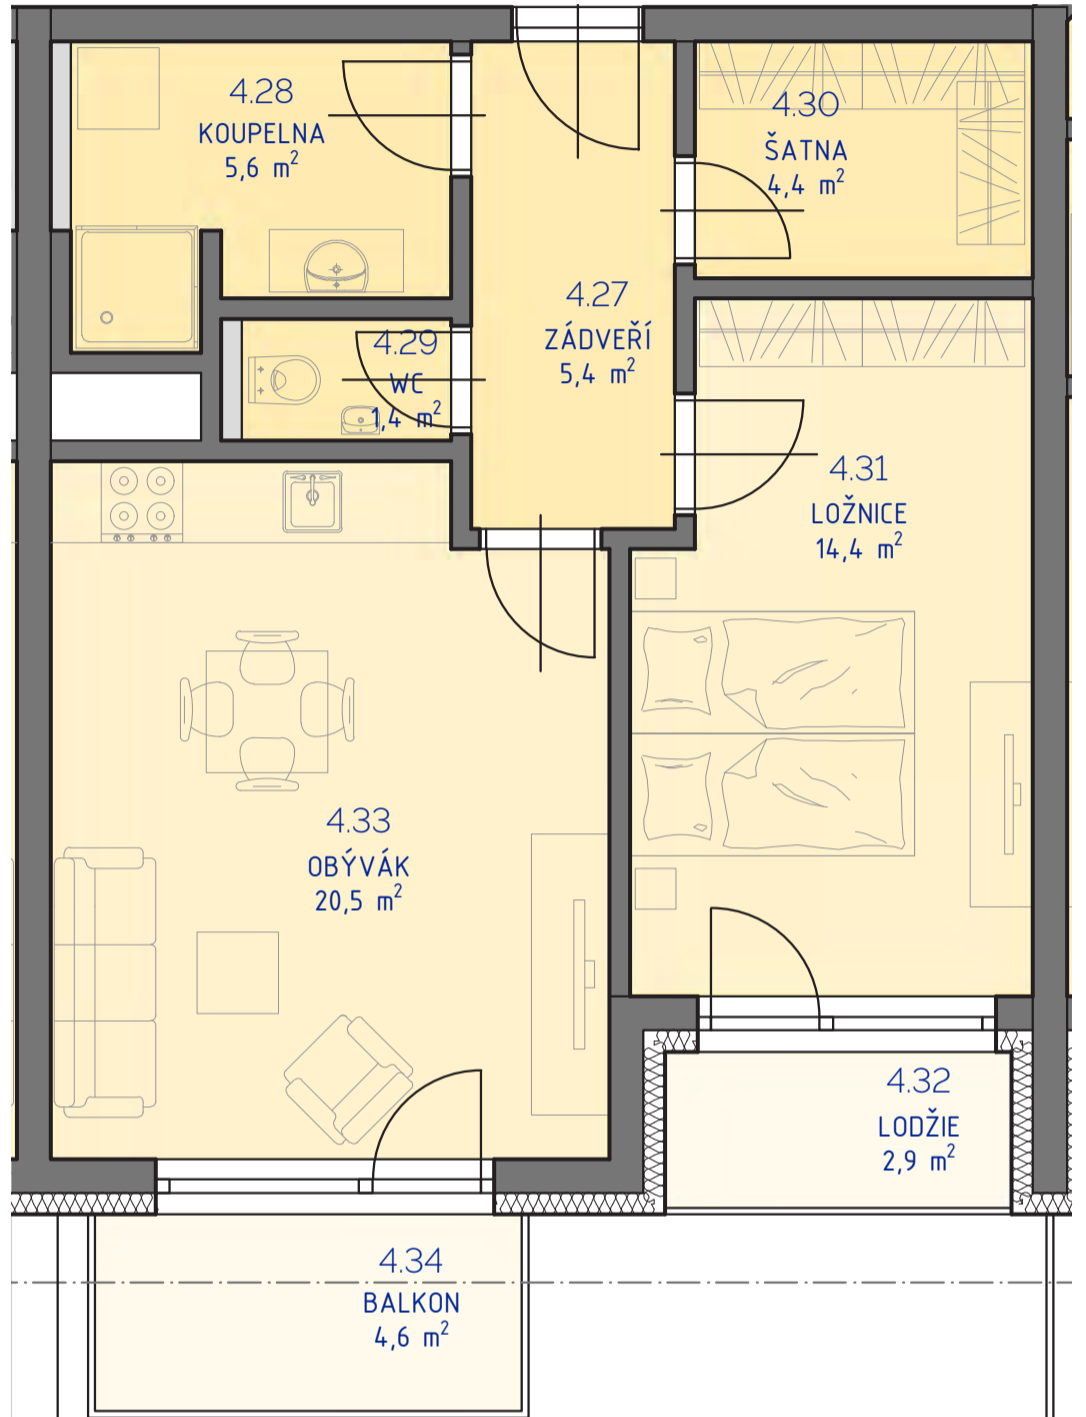

RESIDENCE

Kutná Hora

POLYFUNKČNÍ BYTOVÝ DŮM
KUTNÁ HORA

BYT 4.04

typ 2+kk
plocha 54,92 m²
podlaží 4. NP

*podlahová plocha dle nařízení vlády č. 366/213 Sb.

4.27	Zádveří	5,4 m ²
4.28	Koupelna	5,6 m ²
4.29	Wc	1,4 m ²
4.30	Šatna	4,4 m ²
4.31	Ložnice	14,4 m ²
4.33	Obývací	20,5 m ²
		51,7 m²
4.32	Lodžie	2,9 m ²
4.34	Balkon	4,6 m ²