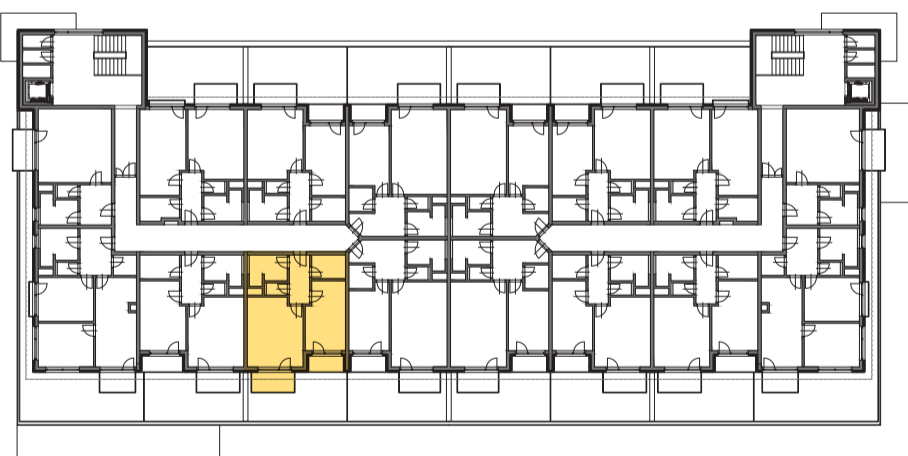

RESIDENCE

Kutná Hora

POLYFUNKČNÍ BYTOVÝ DŮM
KUTNÁ HORA

BYT 4.04

typ 2+kk
plocha 54,92 m²
podlaží 4. NP

*podlahová plocha dle nařízení vlády č. 366/213 Sb.

4.27	Zádveří	5,4 m ²
4.28	Koupelna	5,6 m ²
4.29	Wc	1,4 m ²
4.30	Šatna	4,4 m ²
4.31	Ložnice	14,4 m ²
4.33	Obývací	20,5 m ²
		51,7 m²
4.32	Lodžie	2,9 m ²
4.34	Balkon	4,6 m ²