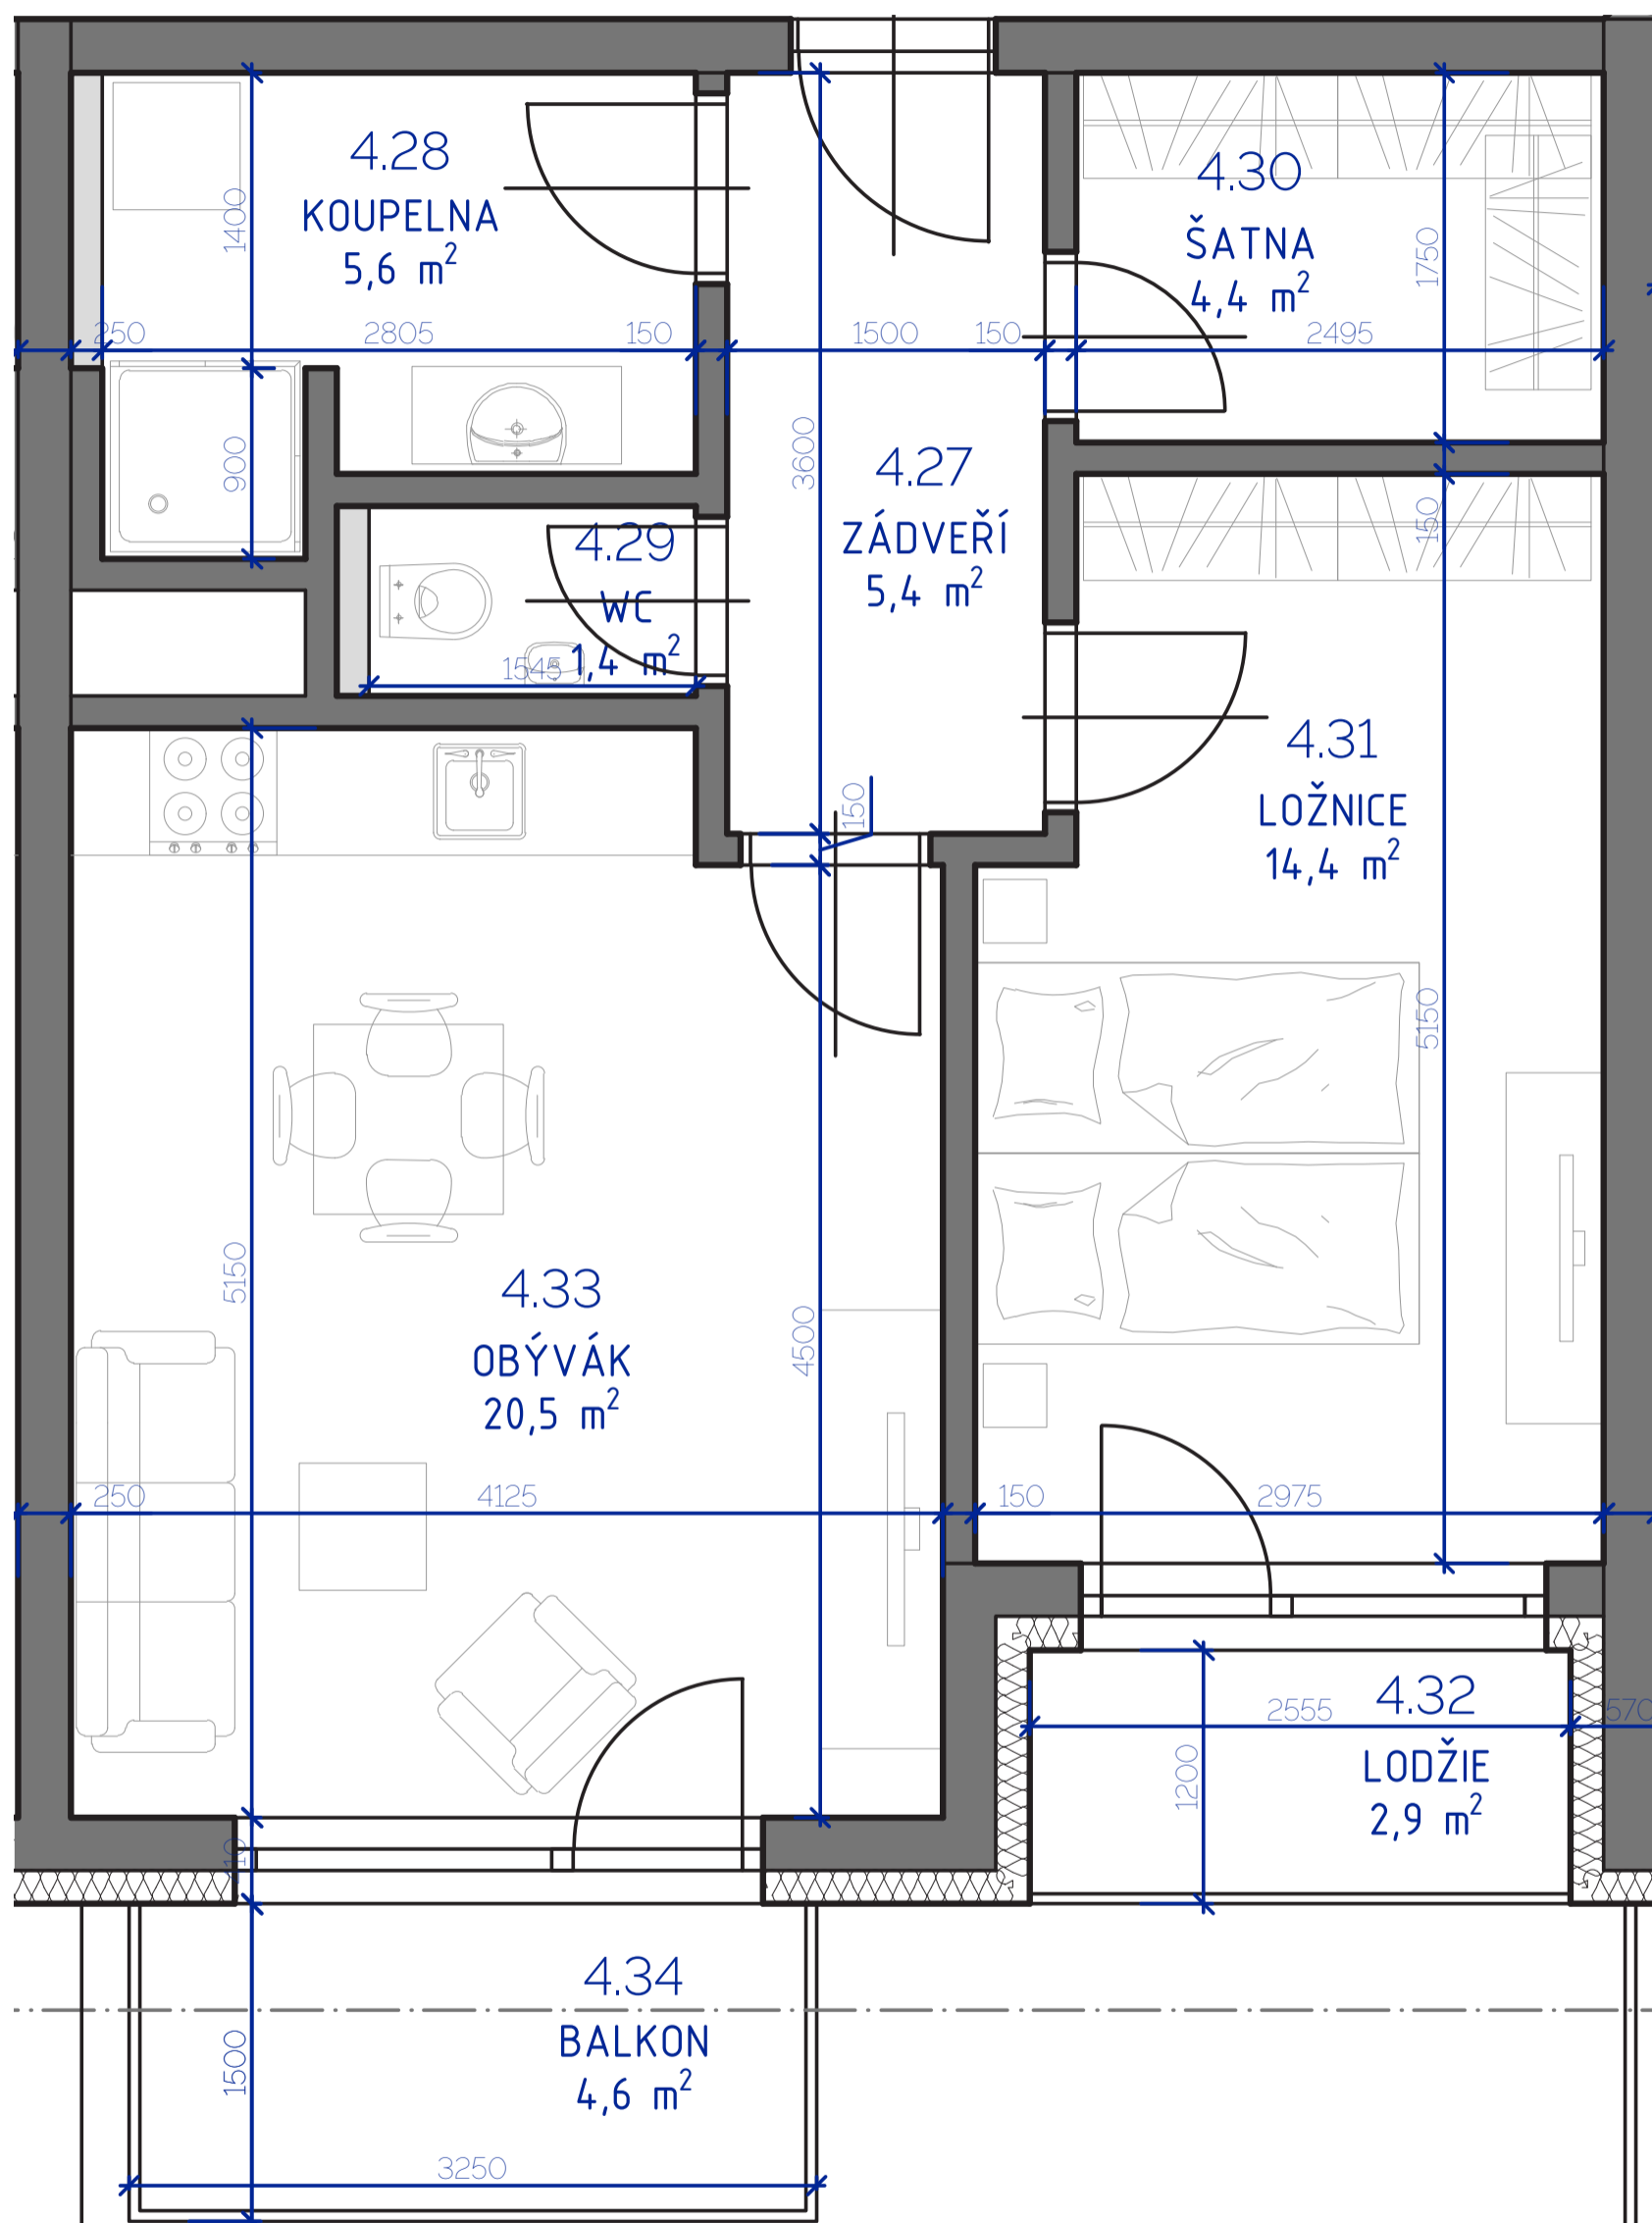

RESIDENCE

Kutná Hora

POLYFUNKČNÍ BYTOVÝ DŮM KUTNÁ HORA

BYT 4.04

Luxury Home - GAMMA s.r.o
Tepelská 137/3
353 01 Mariánské Lázně

www.luxury-home.info
720 034 158 | 704 615 141