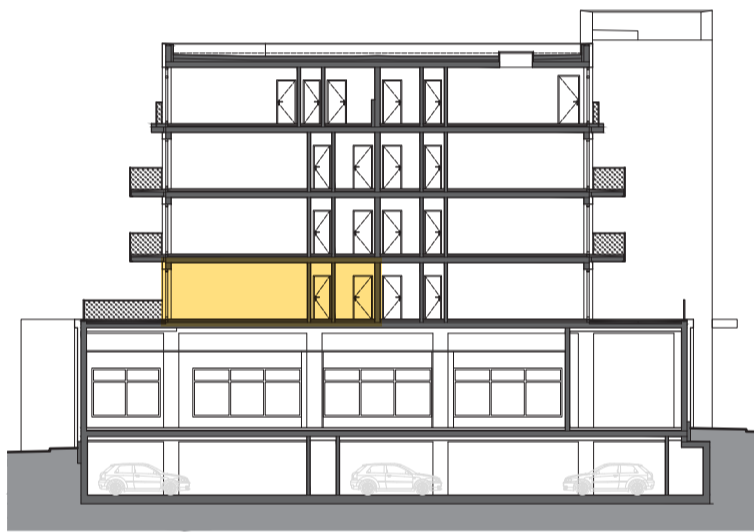

RESIDENCE

Kutná Hora

POLYFUNKČNÍ BYTOVÝ DŮM
KUTNÁ HORA

BYT 4.05

typ 2+kk
plocha 62,6 m²
podlaží 4. NP

*podlahová plocha dle nařízení vlády č. 366/213 Sb.

4.35	Zádveří	9,4 m ²
4.36	Koupelna	5,5 m ²
4.37	Wc	1,5 m ²
4.38	Šatna	3,1 m ²
4.39	Ložnice	13,9 m ²
4.41	Obývací	25,9 m ²
		59,2 m²
4.40	Lodžie	2,9 m ²
4.42	Balkon	4,4 m ²