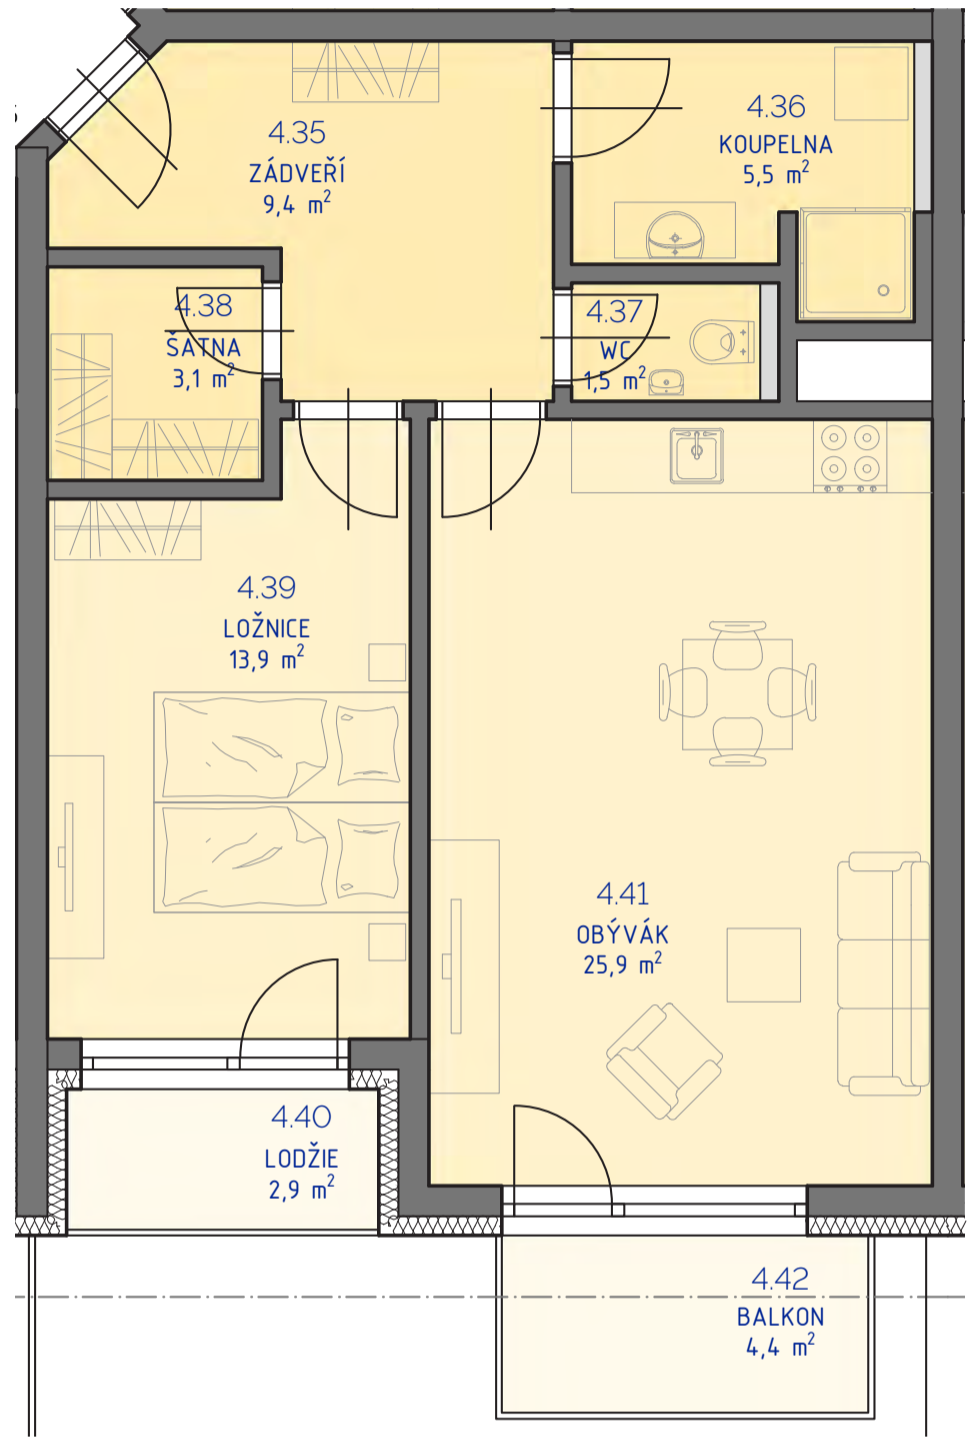

RESIDENCE

Kutná Hora

POLYFUNKČNÍ BYTOVÝ DŮM
KUTNÁ HORA

BYT 4.05

typ 2+kk
plocha 62,6 m²
podlaží 4. NP

*podlahová plocha dle nařízení vlády č. 366/213 Sb.

4.35	Zádveří	9,4 m ²
4.36	Koupelna	5,5 m ²
4.37	Wc	1,5 m ²
4.38	Šatna	3,1 m ²
4.39	Ložnice	13,9 m ²
4.41	Obývací	25,9 m ²
		59,2 m²
4.40	Lodžie	2,9 m ²
4.42	Balkon	4,4 m ²