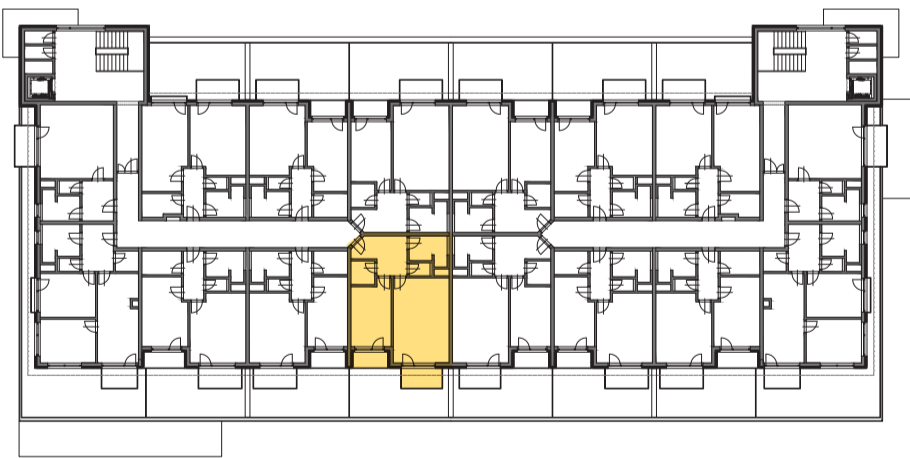

RESIDENCE

Kutná Hora

POLYFUNKČNÍ BYTOVÝ DŮM
KUTNÁ HORA

BYT 4.05

typ 2+kk
plocha 62,6 m²
podlaží 4. NP

*podlahová plocha dle nařízení vlády č. 366/213 Sb.

4.35	Zádveří	9,4 m ²
4.36	Koupelna	5,5 m ²
4.37	Wc	1,5 m ²
4.38	Šatna	3,1 m ²
4.39	Ložnice	13,9 m ²
4.41	Obývací	25,9 m ²
		59,2 m²
4.40	Lodžie	2,9 m ²
4.42	Balkon	4,4 m ²