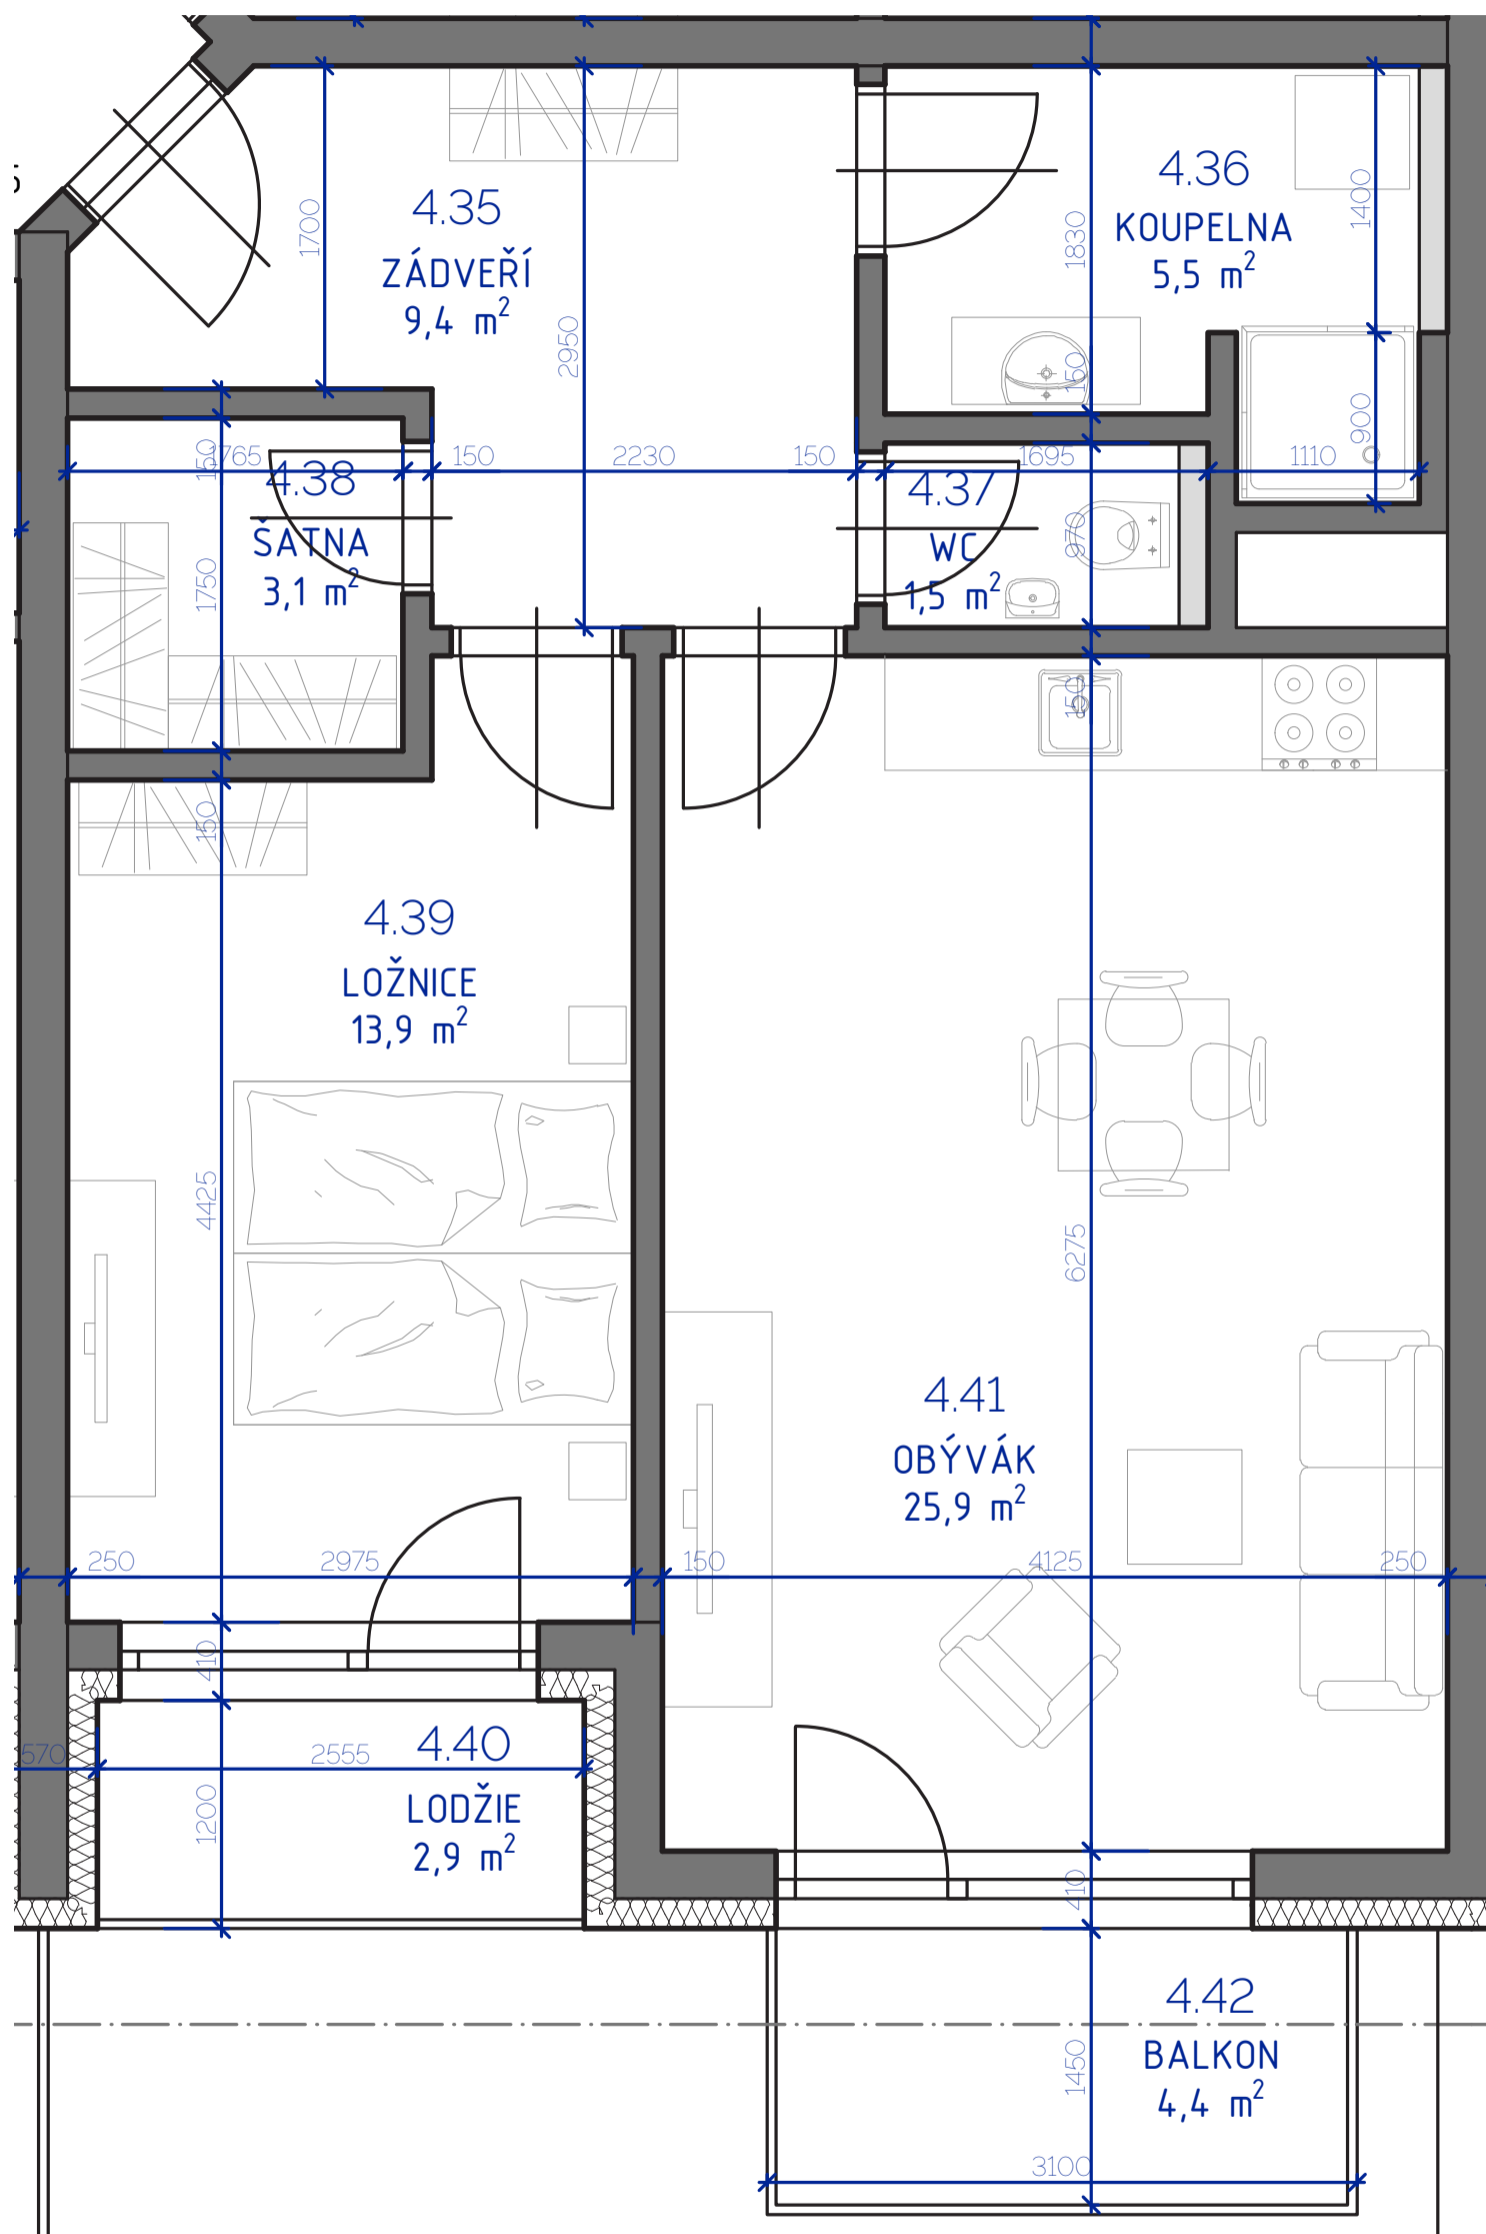

RESIDENCE

Kutná Hora

POLYFUNKČNÍ BYTOVÝ DŮM KUTNÁ HORA

BYT 4.05