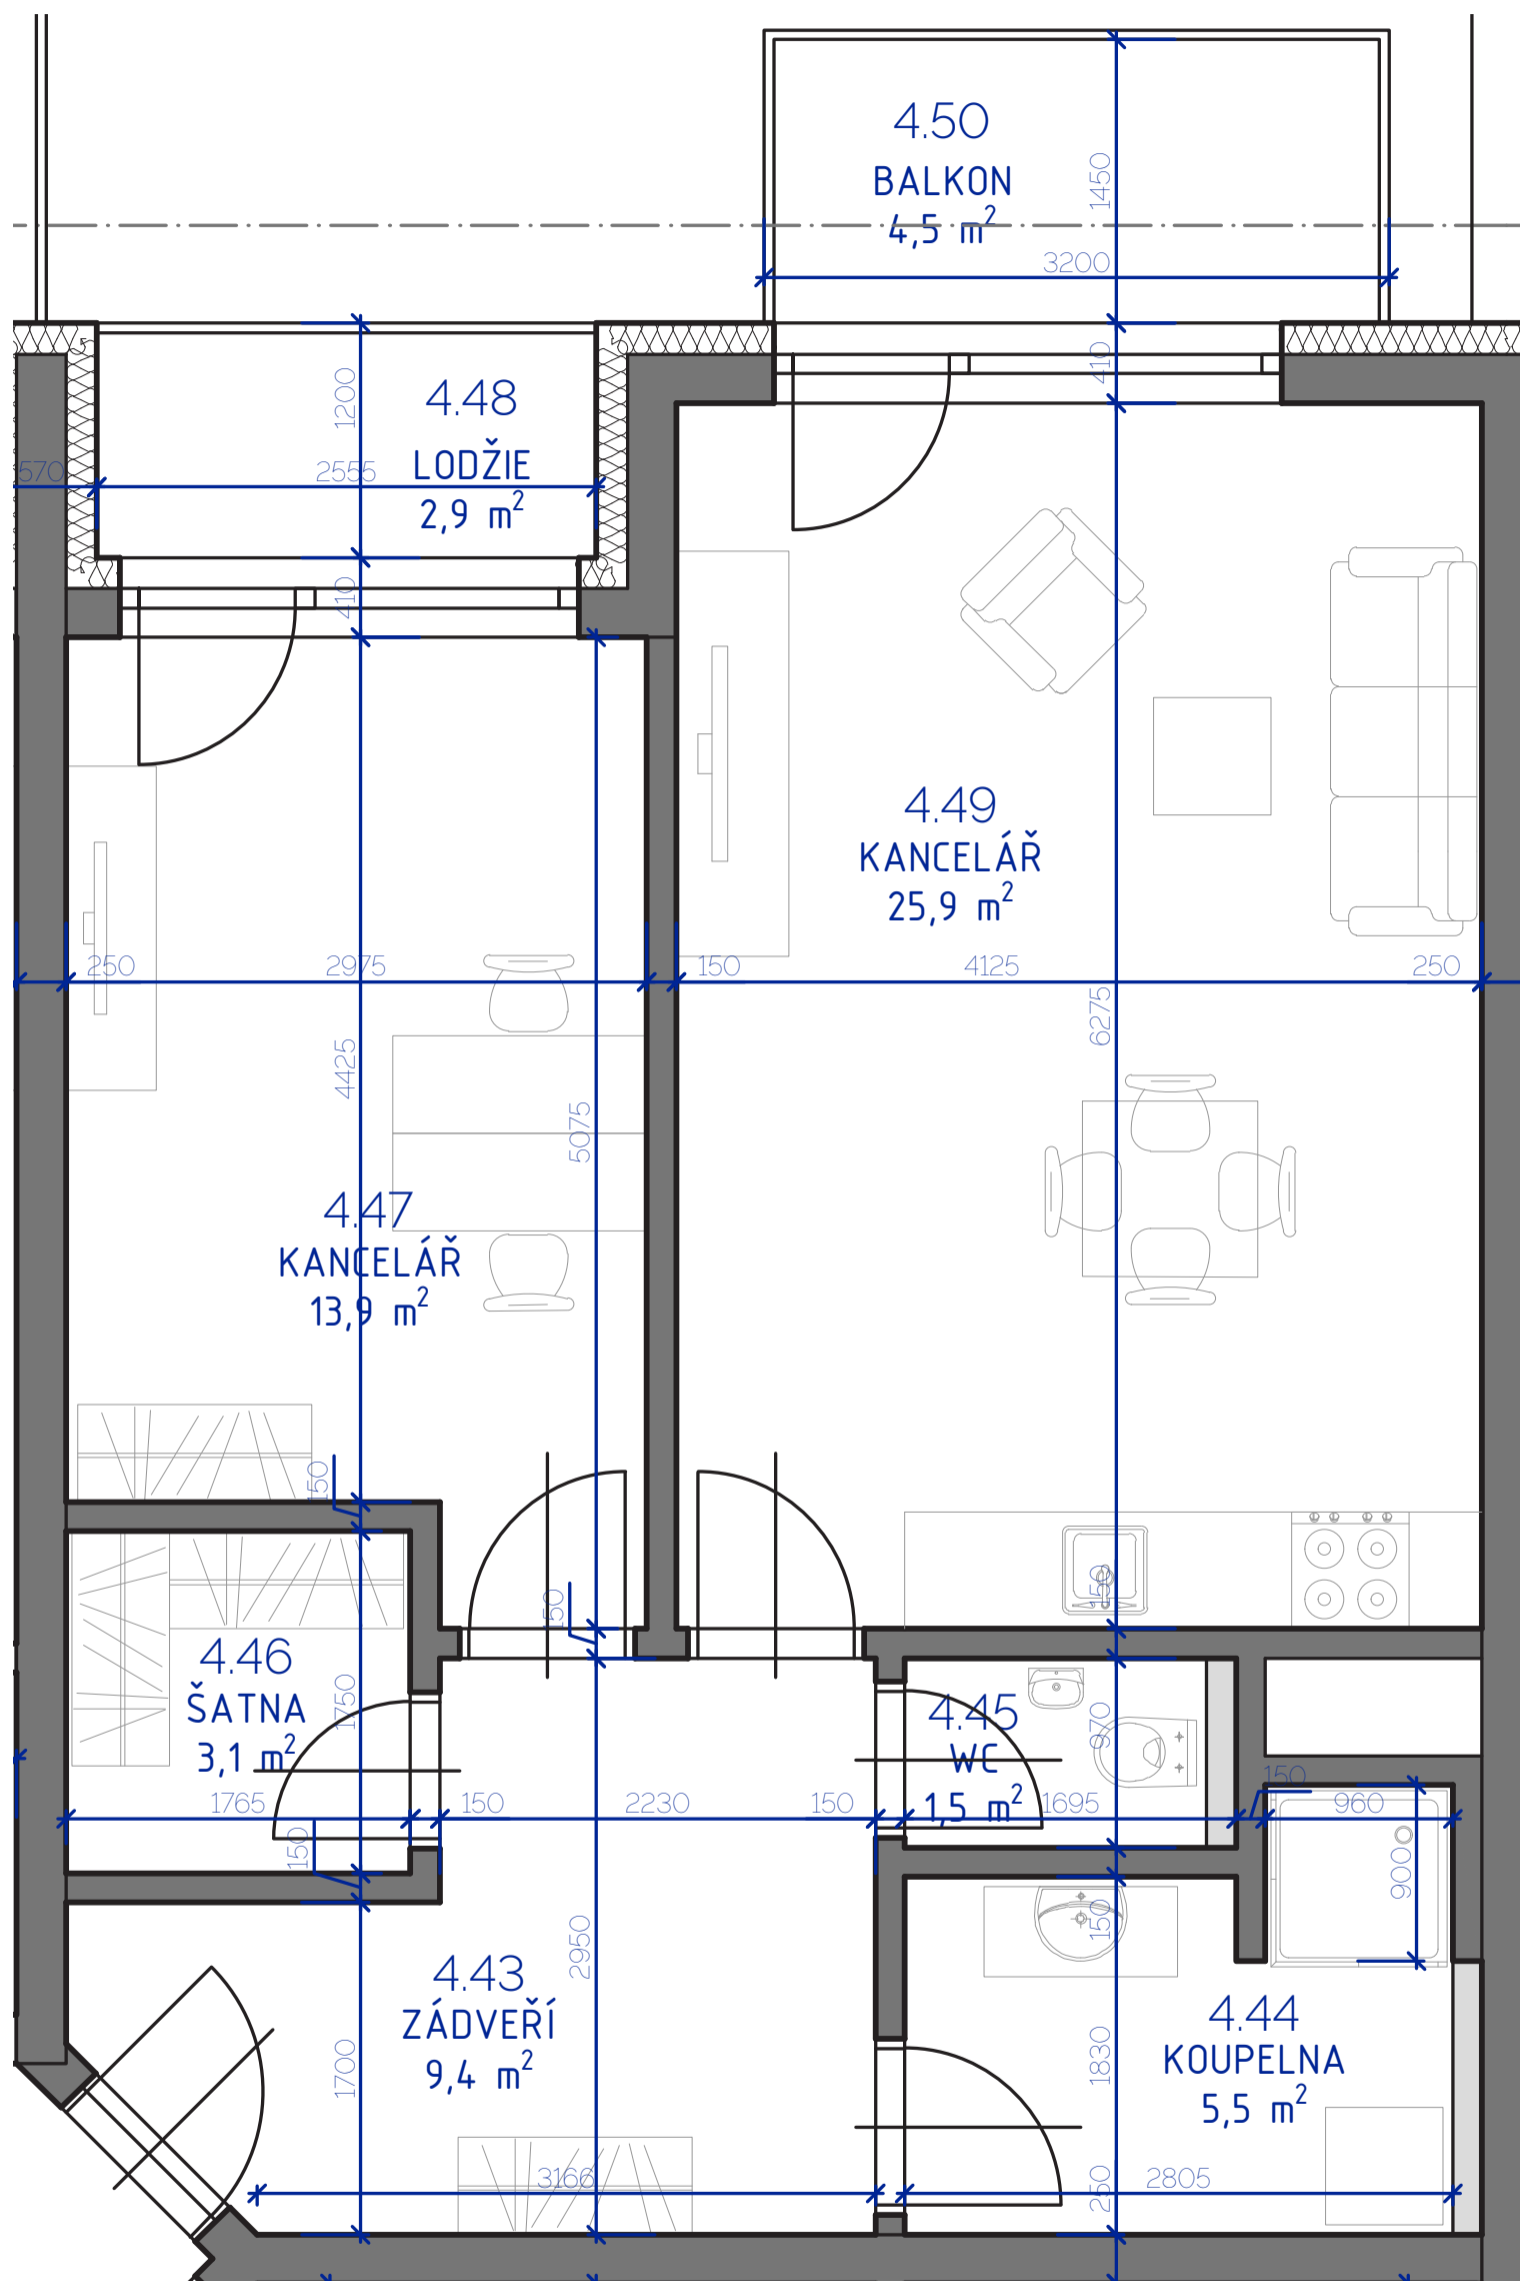

RESIDENCE

Kutná Hora

POLYFUNKČNÍ BYTOVÝ DŮM KUTNÁ HORA

ATELIÉR 4.06

Luxury Home - GAMMA s.r.o
Tepelská 137/3
353 01 Mariánské Lázně

www.luxury-home.info
720 034 158 | 704 615 141