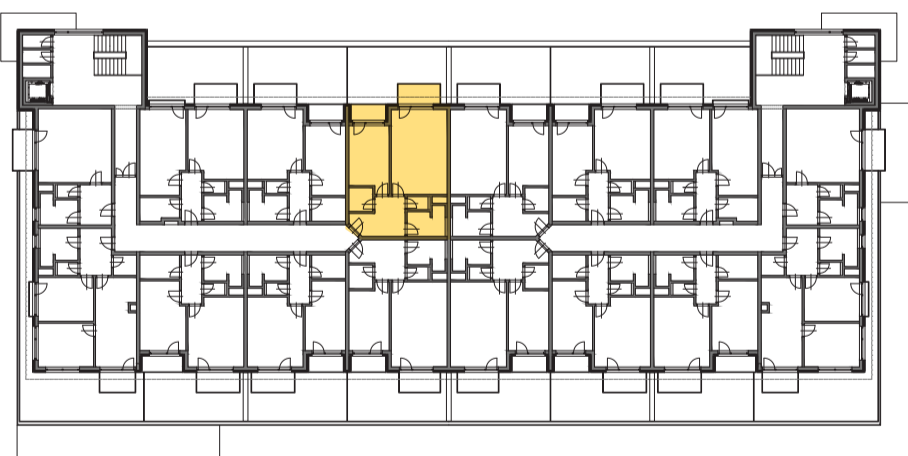

# Kutná Hora

POLYFUNKČNÍ BYTOVÝ DŮM  
KUTNÁ HORA

**ATELIÉR 4.06**

typ  
plocha  
podlaží

2+kk  
62,6 m<sup>2</sup>  
4. NP

\*podlahová plocha dle nařízení vlády č. 366/213 Sb.

4.43	Zádveří	9,4 m <sup>2</sup>
4.44	Koupelna	5,5 m <sup>2</sup>
4.45	Wc	1,5 m <sup>2</sup>
4.46	Šatna	3,1 m <sup>2</sup>
4.47	Pokoj	13,9 m <sup>2</sup>
4.49	Pokoj	25,9 m <sup>2</sup>
		<b>59,2 m<sup>2</sup></b>
4.48	Lodžie	2,9 m <sup>2</sup>
4.50	Balkon	4,5 m <sup>2</sup>