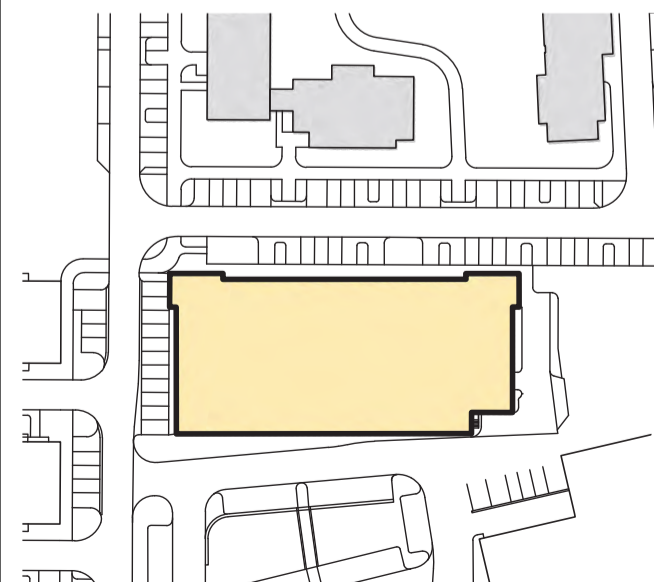

# Kutná Hora

POLYFUNKČNÍ BYTOVÝ DŮM  
KUTNÁ HORA

**ATELIÉR 4.06**

typ  
plocha  
podlaží

2+kk  
62,6 m<sup>2</sup>  
4. NP

\*podlahová plocha dle nařízení vlády č. 366/213 Sb.

4.43	Zádveří	9,4 m <sup>2</sup>
4.44	Koupelna	5,5 m <sup>2</sup>
4.45	Wc	1,5 m <sup>2</sup>
4.46	Šatna	3,1 m <sup>2</sup>
4.47	Pokoj	13,9 m <sup>2</sup>
4.49	Pokoj	25,9 m <sup>2</sup>
		<b>59,2 m<sup>2</sup></b>
4.48	Lodžie	2,9 m <sup>2</sup>
4.50	Balkon	4,5 m <sup>2</sup>