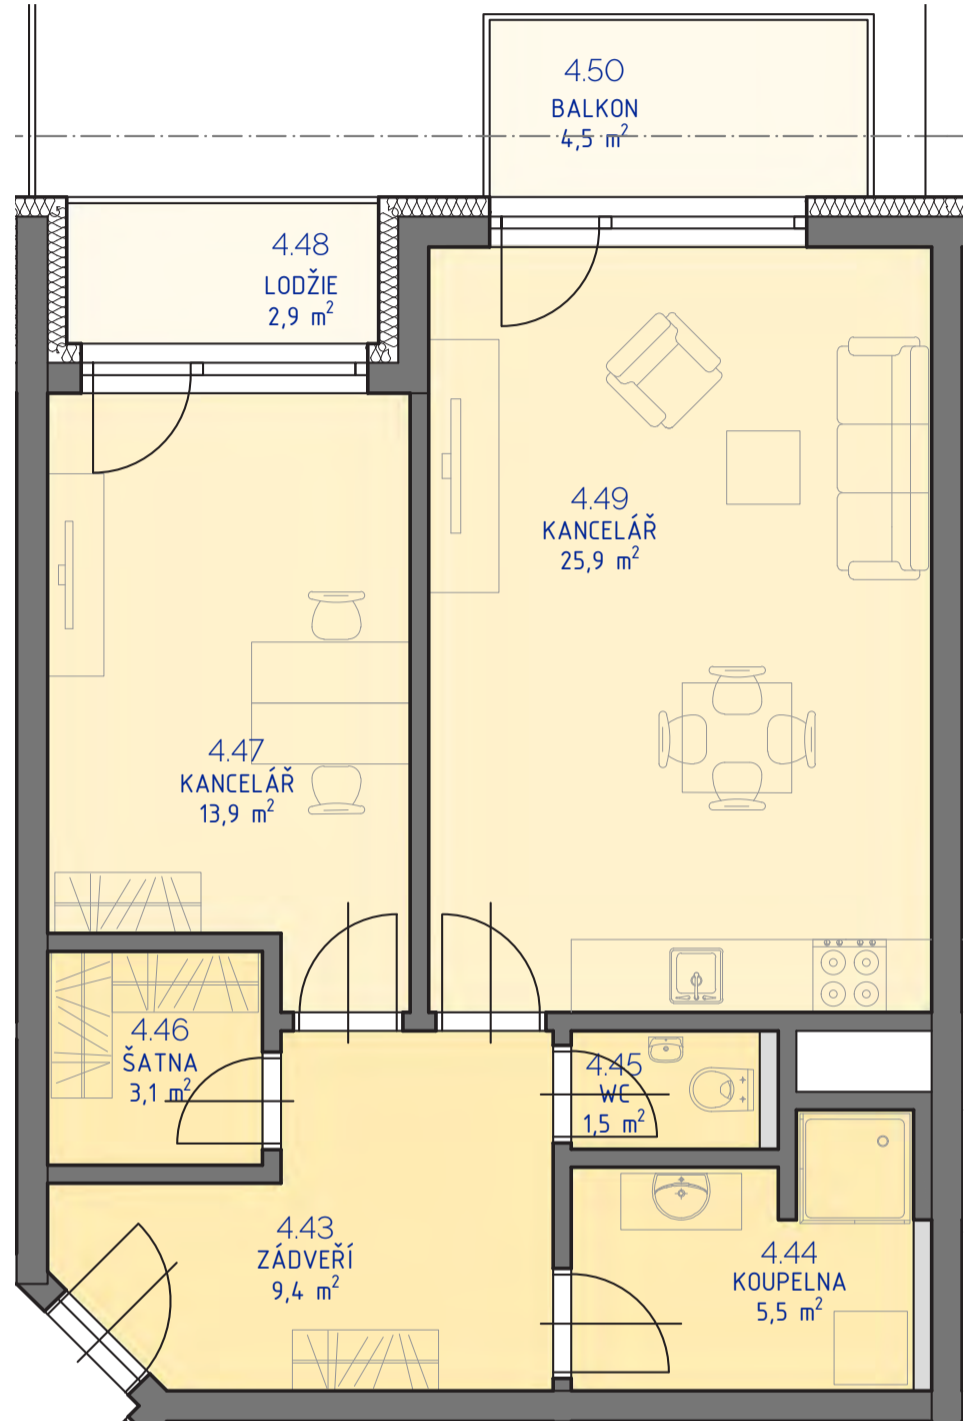

# Kutná Hora

POLYFUNKČNÍ BYTOVÝ DŮM  
KUTNÁ HORA

**ATELIÉR 4.06**

typ  
plocha  
podlaží

2+kk  
62,6 m<sup>2</sup>  
4. NP

\*podlahová plocha dle nařízení vlády č. 366/213 Sb.

4.43	Zádveří	9,4 m <sup>2</sup>
4.44	Koupelna	5,5 m <sup>2</sup>
4.45	Wc	1,5 m <sup>2</sup>
4.46	Šatna	3,1 m <sup>2</sup>
4.47	Pokoj	13,9 m <sup>2</sup>
4.49	Pokoj	25,9 m <sup>2</sup>
		<b>59,2 m<sup>2</sup></b>
4.48	Lodžie	2,9 m <sup>2</sup>
4.50	Balkon	4,5 m <sup>2</sup>