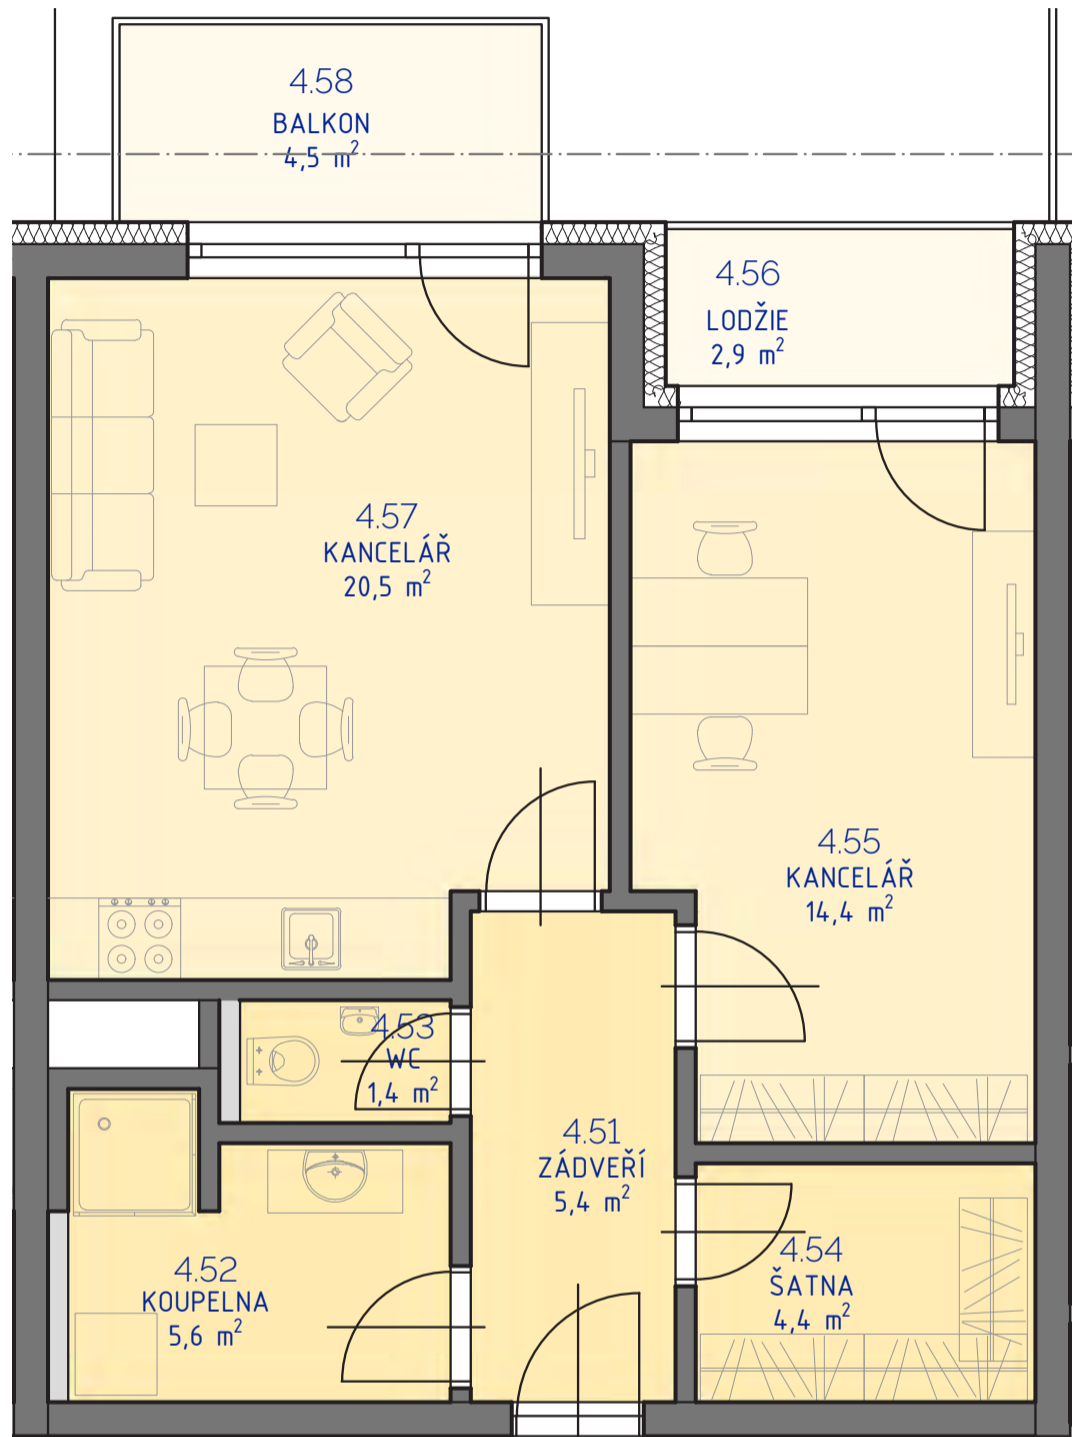

RESIDENCE

Kutná Hora

POLYFUNKČNÍ BYTOVÝ DŮM
KUTNÁ HORA

ATELIÉR 4.07

typ 2+kk
plocha 54,92 m²
podlaží 4. NP

*podlahová plocha dle nařízení vlády č. 366/213 Sb.

4.51	Zádveří	5,4 m ²
4.52	Koupelna	5,6 m ²
4.53	Wc	1,4 m ²
4.54	Šatna	4,4 m ²
4.55	Pokoj	14,4 m ²
4.57	Pokoj	20,5 m ²
		51,7 m²
4.56	Lodžie	2,9 m ²
4.58	Balkon	4,5 m ²