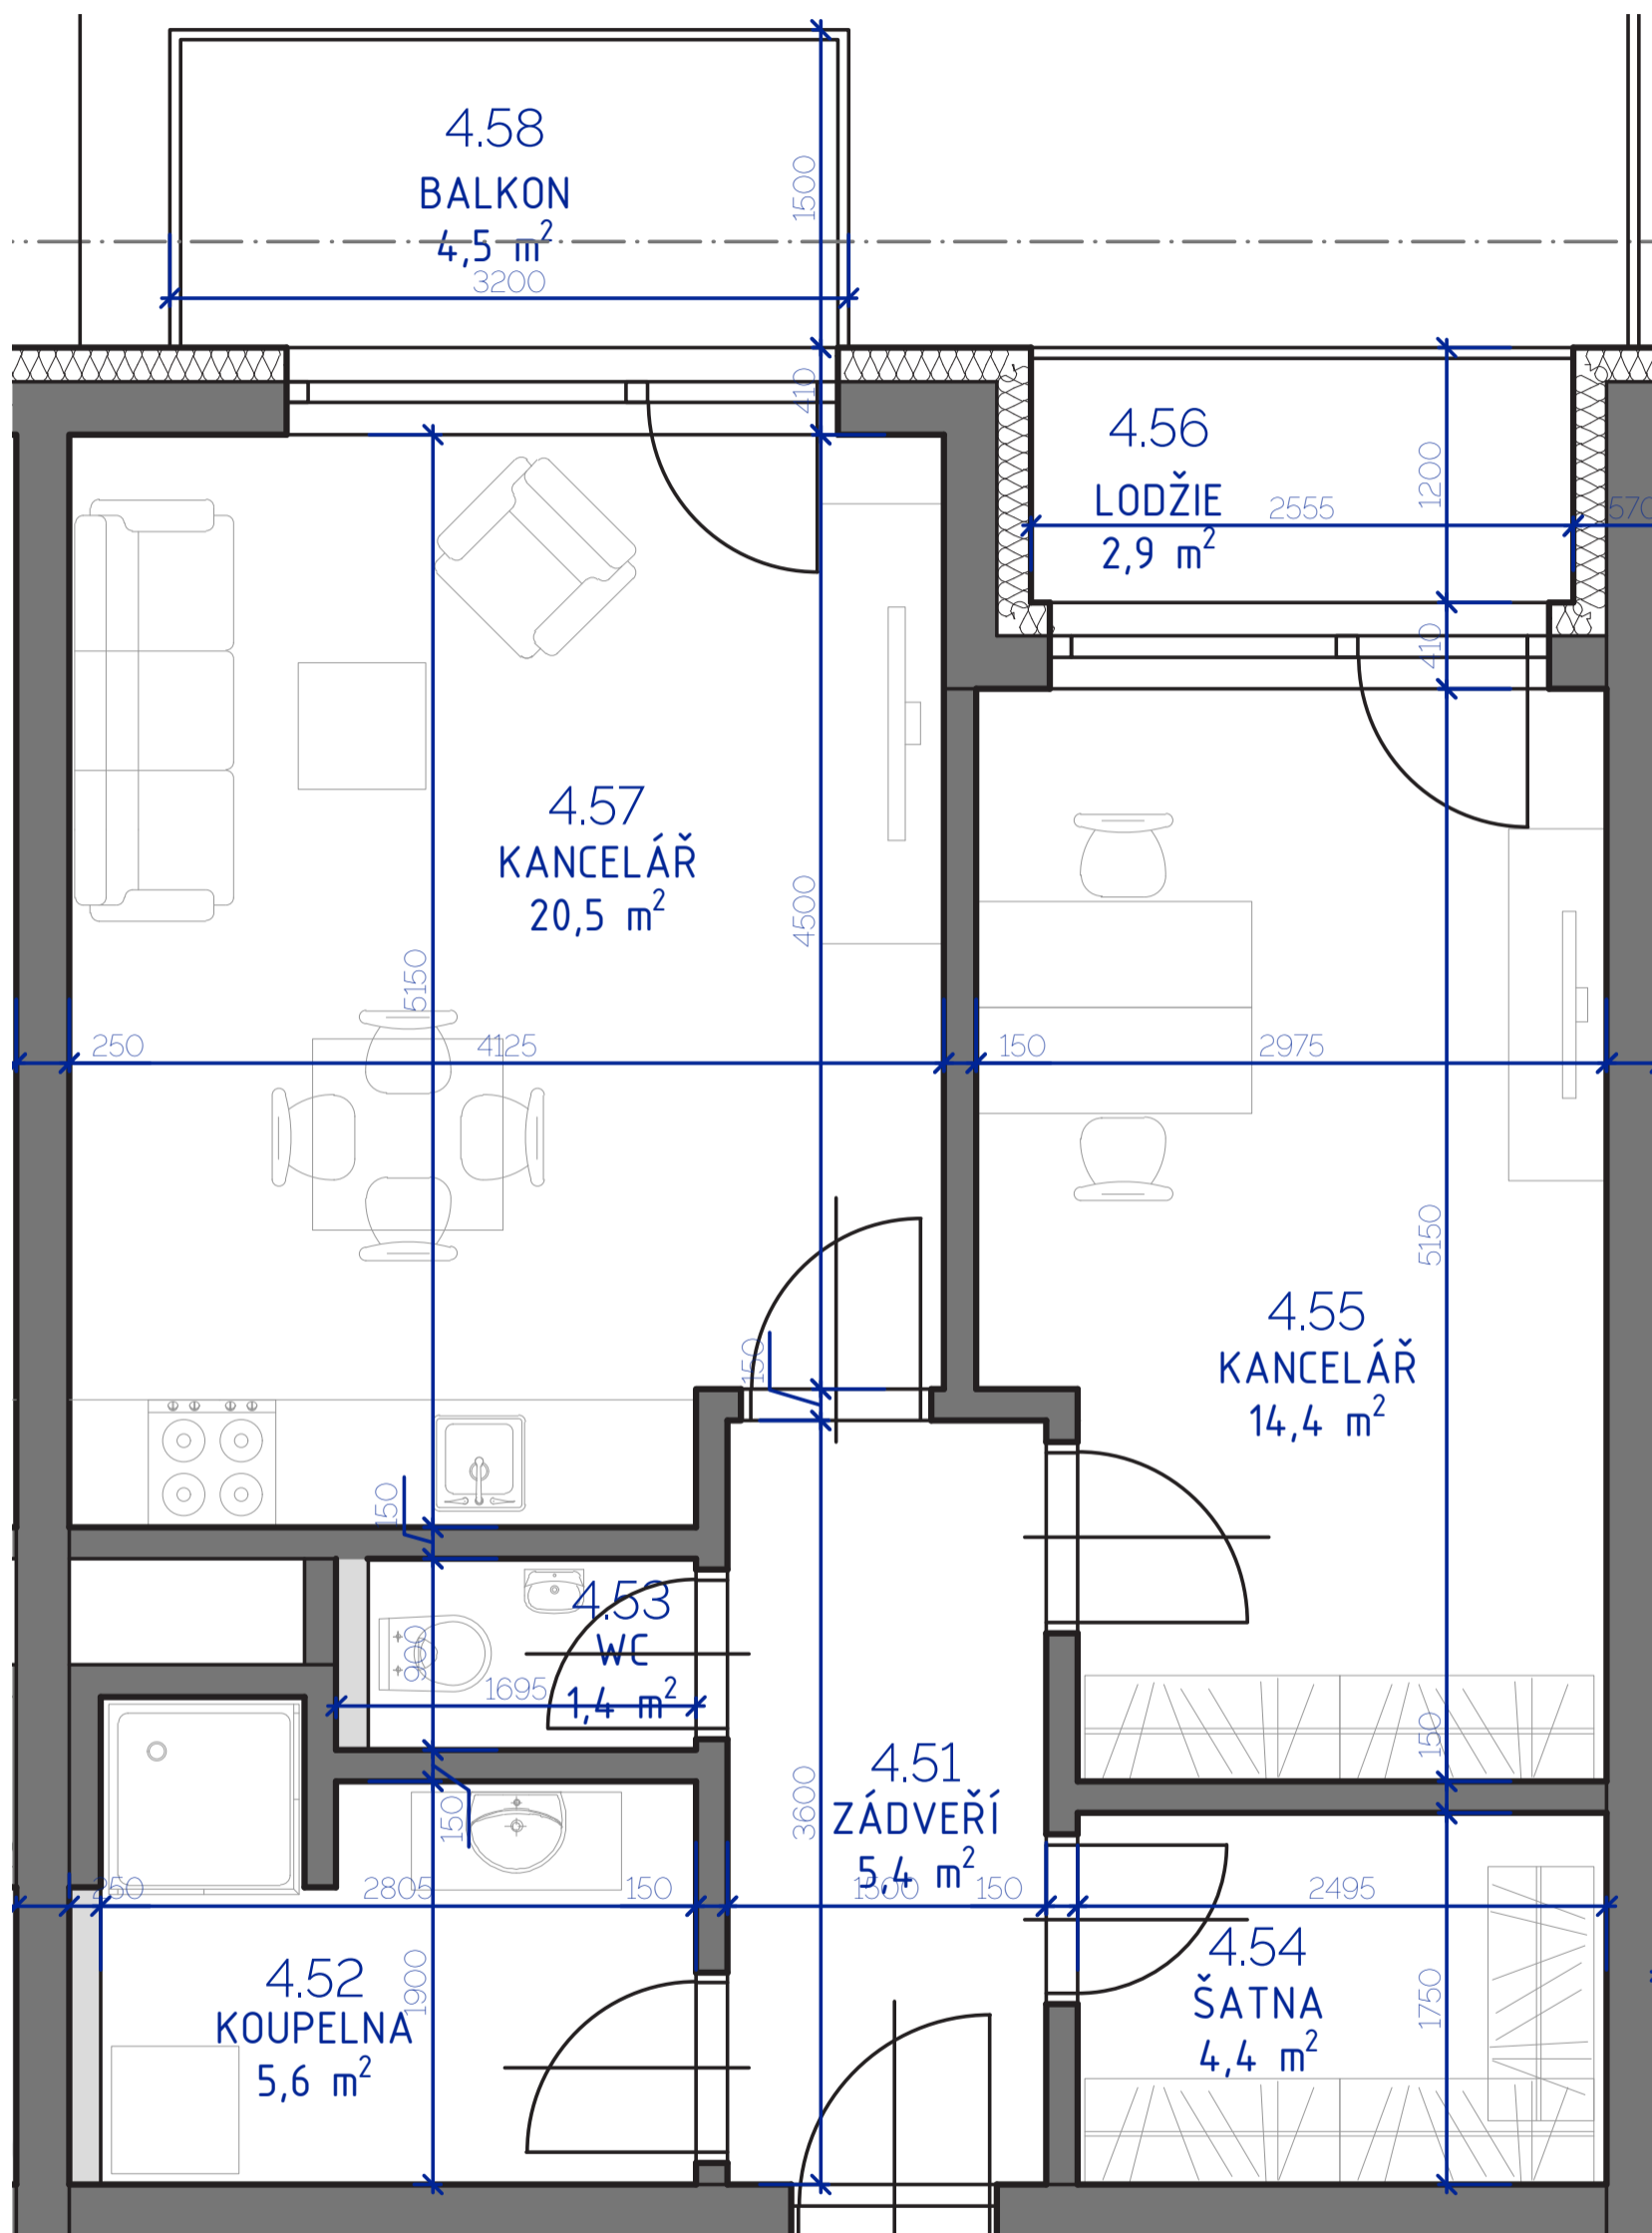

RESIDENCE

Kutná Hora

POLYFUNKČNÍ BYTOVÝ DŮM KUTNÁ HORA

ATELIÉR 4.07