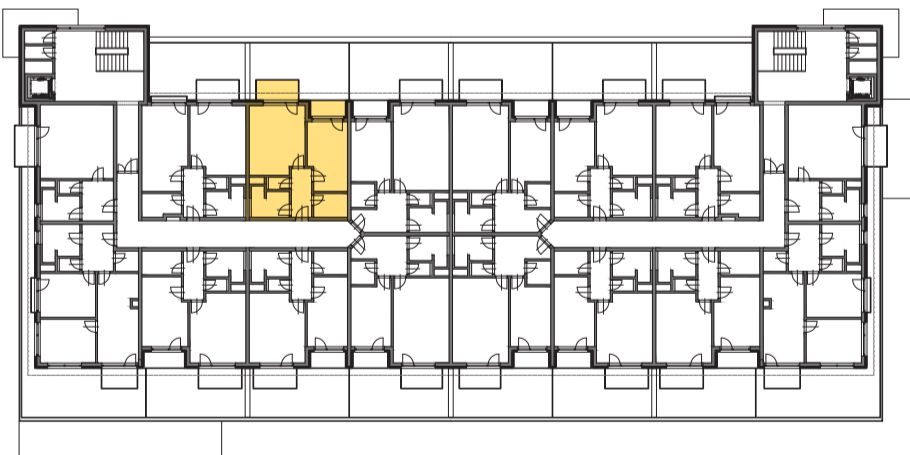

RESIDENCE

Kutná Hora

POLYFUNKČNÍ BYTOVÝ DŮM
KUTNÁ HORA

ATELIÉR 4.07

typ 2+kk
plocha 54,92 m²
podlaží 4. NP

*podlahová plocha dle nařízení vlády č. 366/213 Sb.

4.51	Zádveří	5,4 m ²
4.52	Koupelna	5,6 m ²
4.53	Wc	1,4 m ²
4.54	Šatna	4,4 m ²
4.55	Pokoj	14,4 m ²
4.57	Pokoj	20,5 m ²
		51,7 m²
4.56	Lodžie	2,9 m ²
4.58	Balkon	4,5 m ²