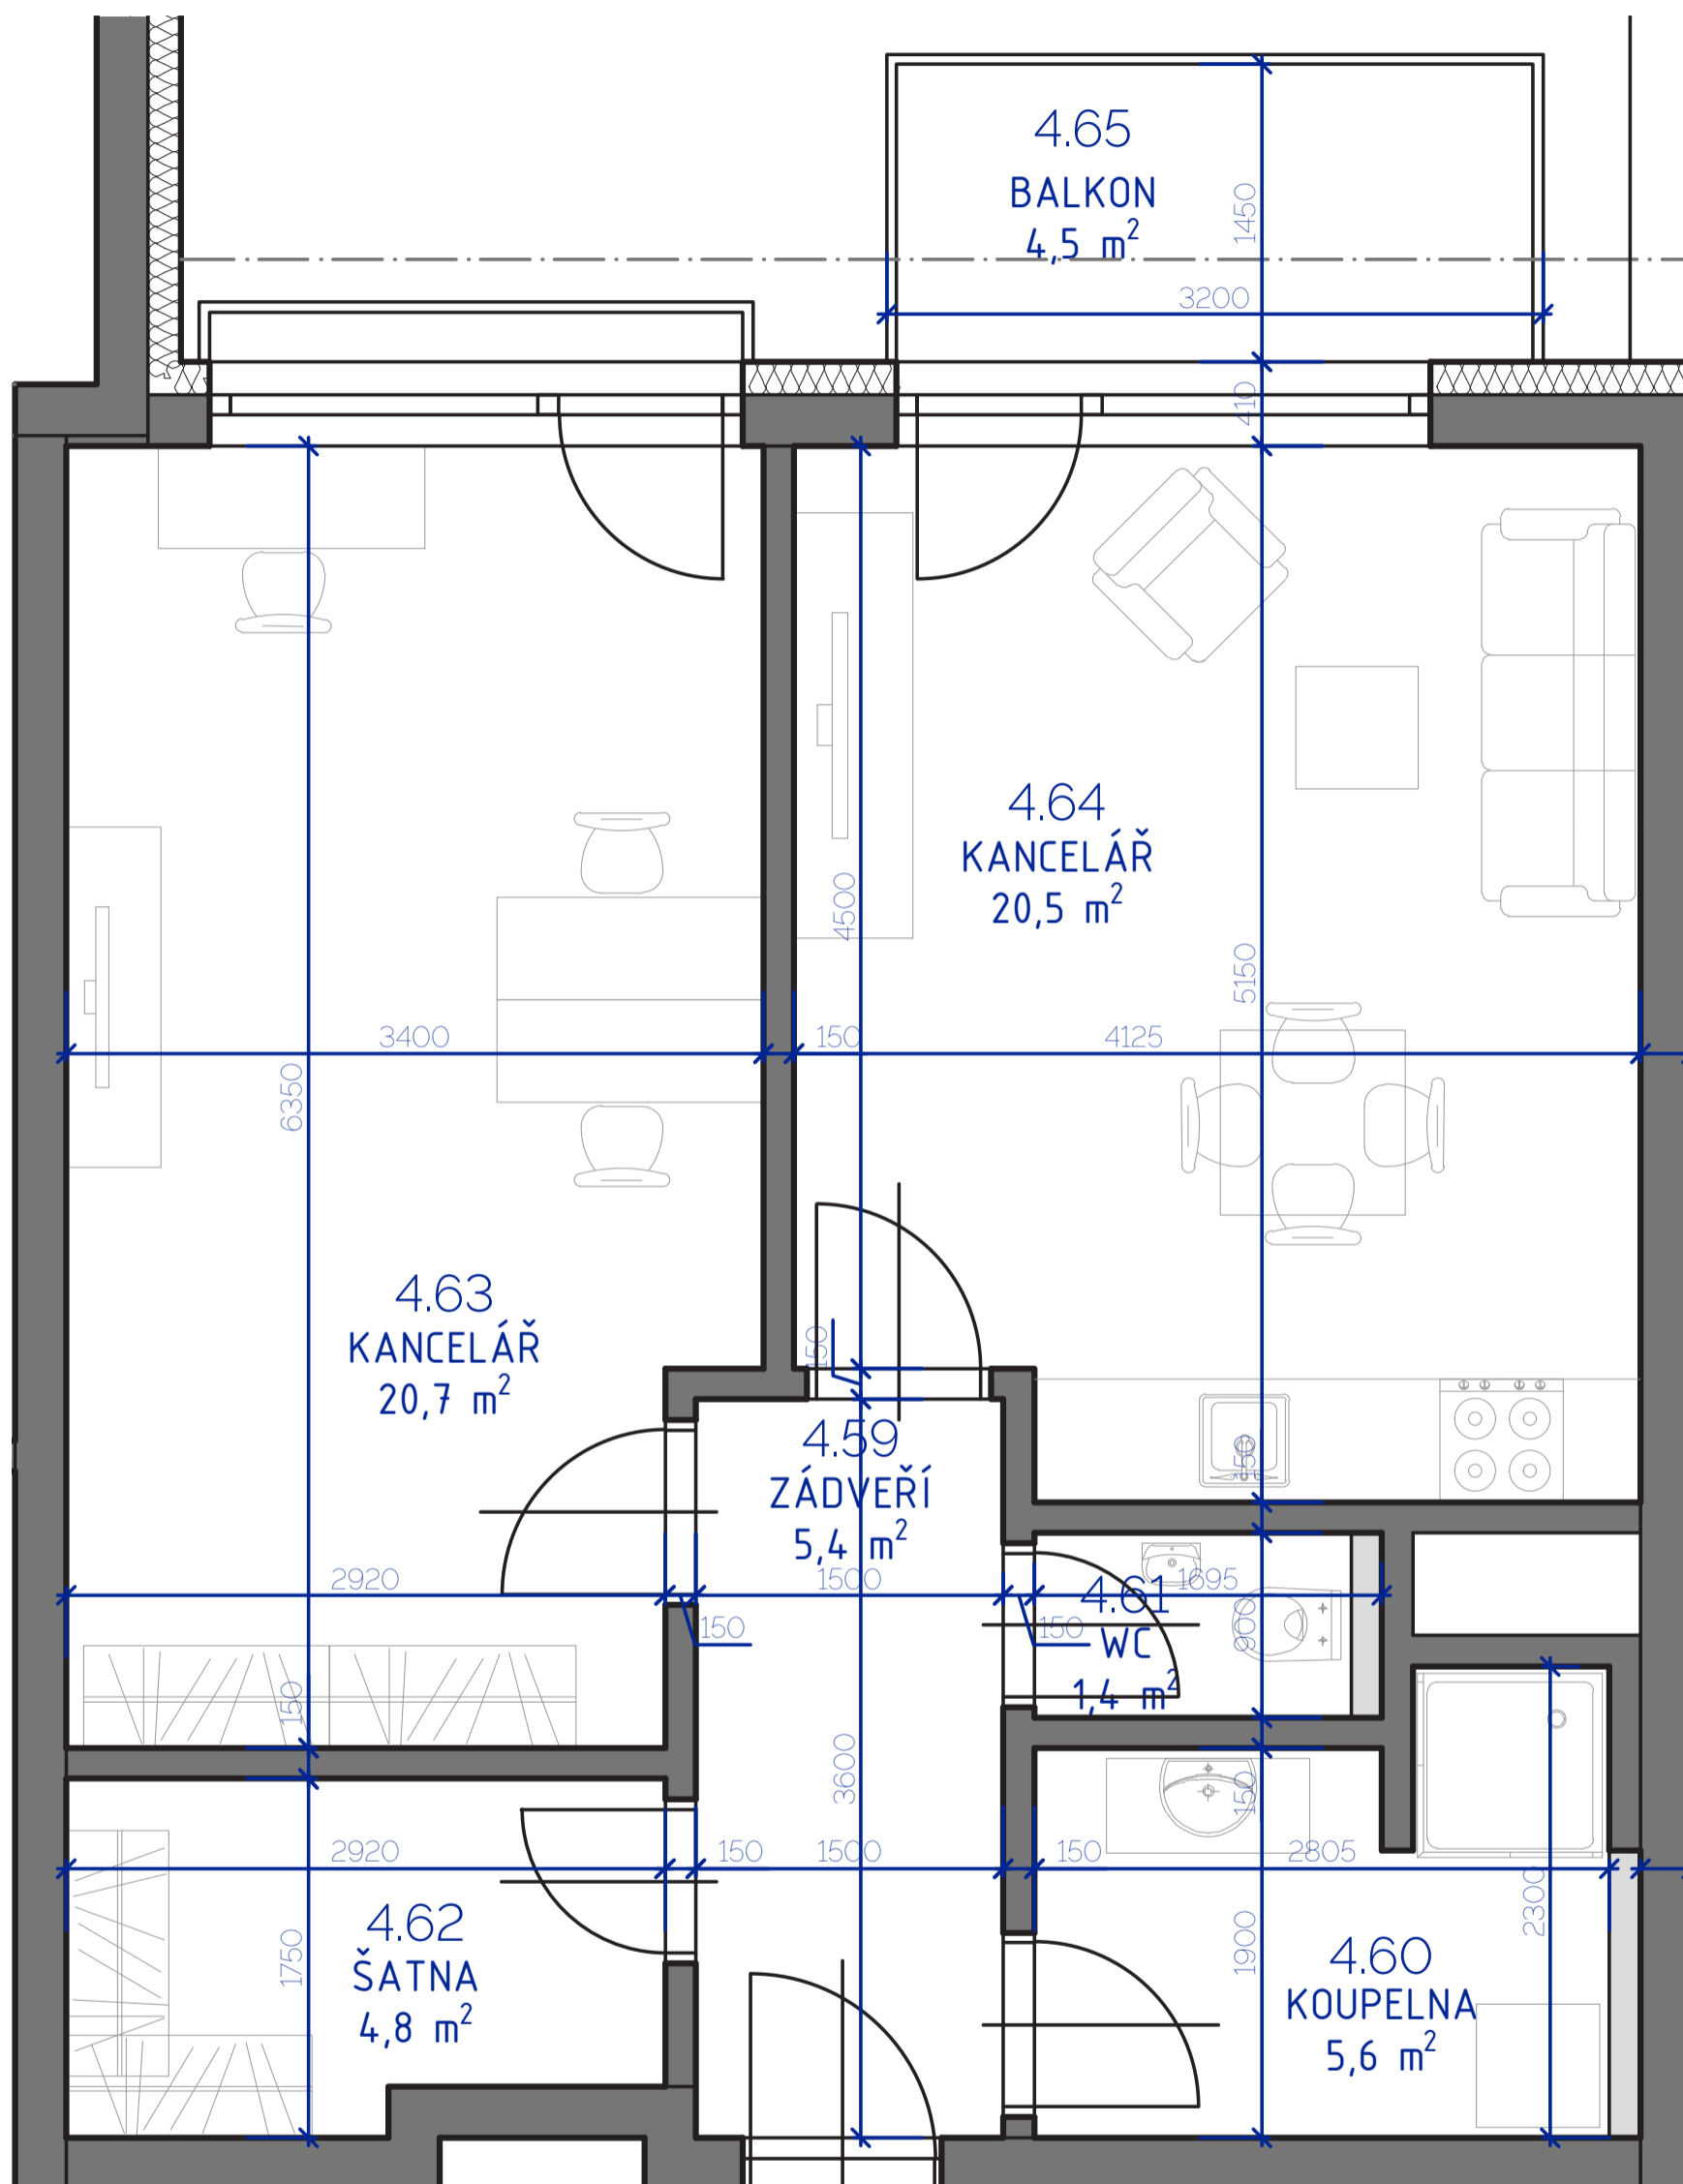

RESIDENCE

Kutná Hora

POLYFUNKČNÍ BYTOVÝ DŮM KUTNÁ HORA

ATELIÉR 4.08