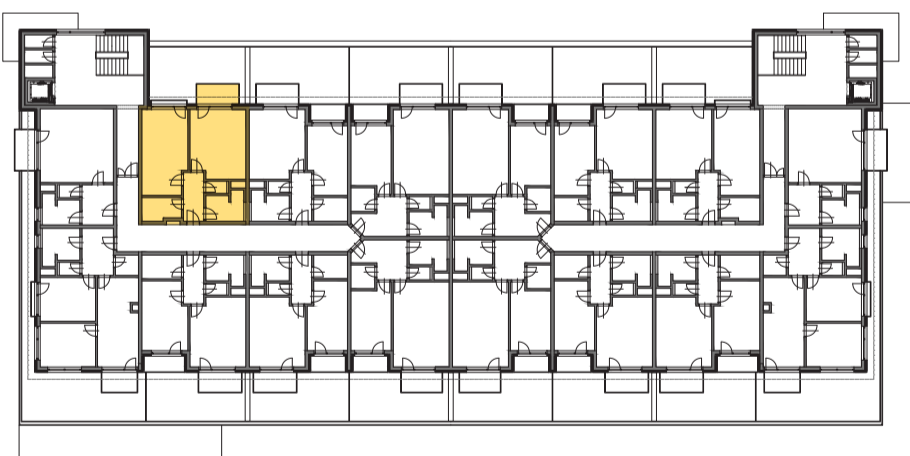

# Kutná Hora

POLYFUNKČNÍ BYTOVÝ DŮM  
KUTNÁ HORA

**ATELIÉR 4.08**

typ  
plocha  
podlaží

2+kk  
61.8 m<sup>2</sup>  
4. NP

\*podlahová plocha dle nařízení vlády č. 366/213 Sb.

4.59	Zádveří	5,4 m <sup>2</sup>
4.60	Koupelna	5,6 m <sup>2</sup>
4.61	Wc	1,4 m <sup>2</sup>
4.62	Šatna	4,8 m <sup>2</sup>
4.63	Pokoj	20,7 m <sup>2</sup>
4.64	Pokoj	20,5 m <sup>2</sup>
		<b>58,4 m<sup>2</sup></b>
4.65	Balkon	4,5 m <sup>2</sup>