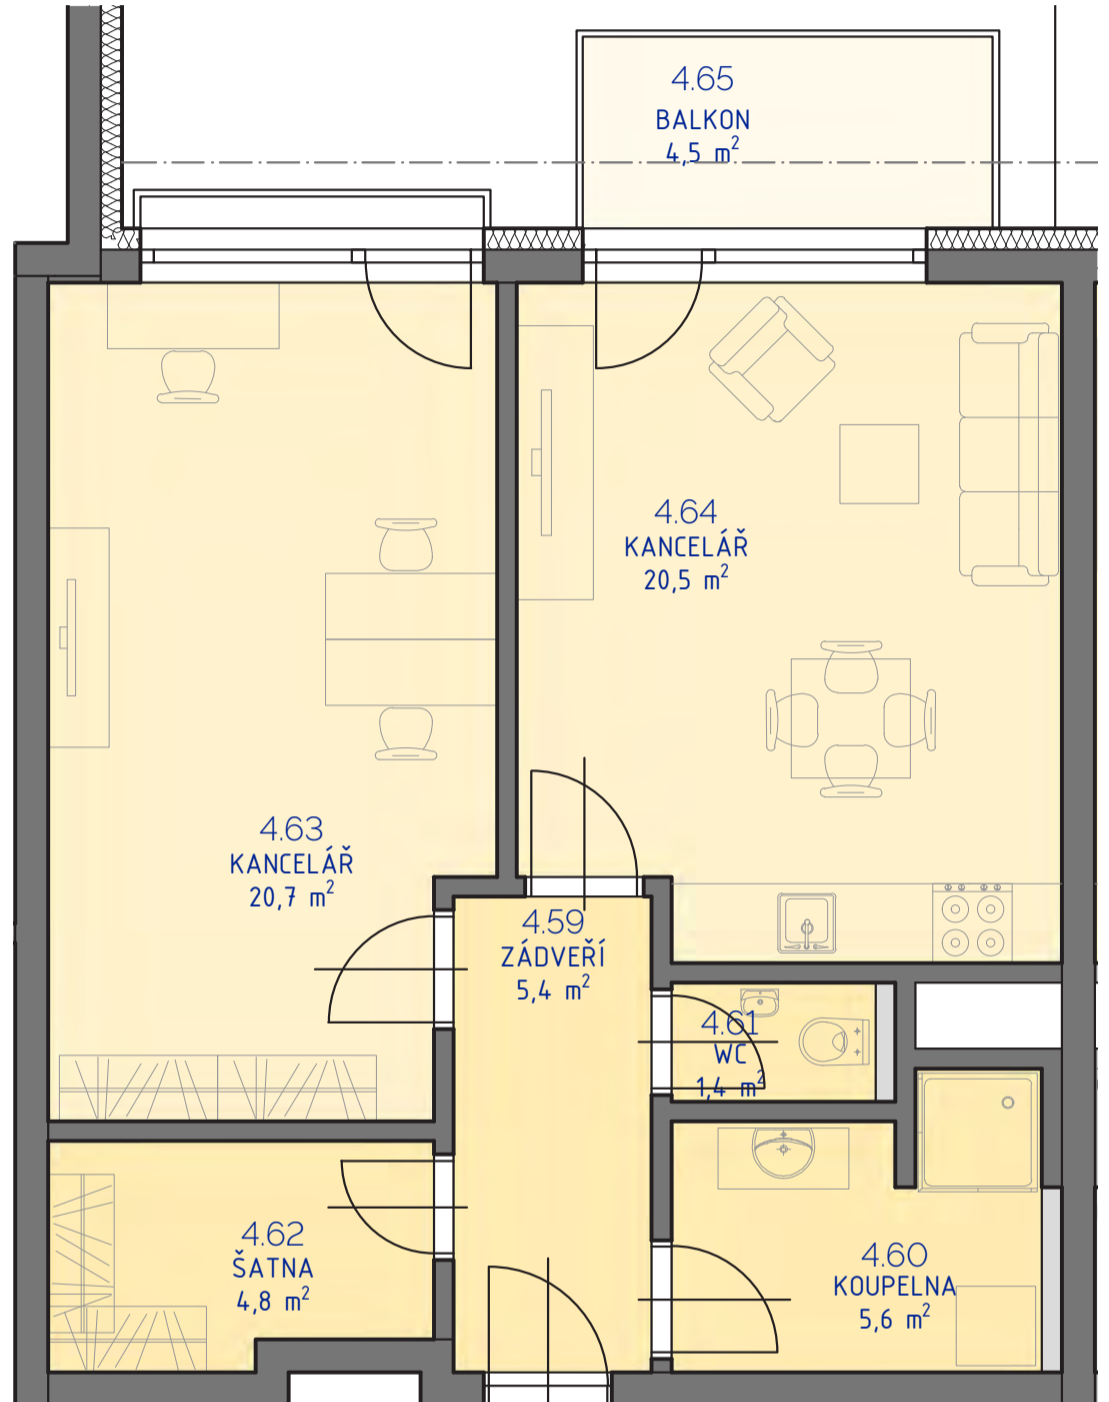

# Kutná Hora

POLYFUNKČNÍ BYTOVÝ DŮM  
KUTNÁ HORA

**ATELIÉR 4.08**

typ  
plocha  
podlaží

2+kk  
61.8 m<sup>2</sup>  
4. NP

\*podlahová plocha dle nařízení vlády č. 366/213 Sb.

4.59	Zádveří	5,4 m <sup>2</sup>
4.60	Koupelna	5,6 m <sup>2</sup>
4.61	Wc	1,4 m <sup>2</sup>
4.62	Šatna	4,8 m <sup>2</sup>
4.63	Pokoj	20,7 m <sup>2</sup>
4.64	Pokoj	20,5 m <sup>2</sup>
		<b>58,4 m<sup>2</sup></b>
4.65	Balkon	4,5 m <sup>2</sup>