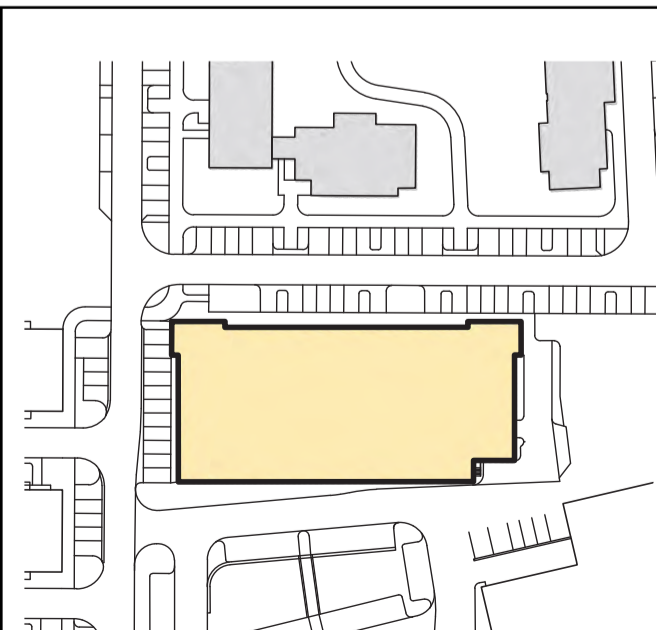

# Kutná Hora

POLYFUNKČNÍ BYTOVÝ DŮM  
KUTNÁ HORA

**ATELIÉR 4.08**

typ  
plocha  
podlaží

2+kk  
61.8 m<sup>2</sup>  
4. NP

\*podlahová plocha dle nařízení vlády č. 366/213 Sb.

4.59	Zádveří	5,4 m <sup>2</sup>
4.60	Koupelna	5,6 m <sup>2</sup>
4.61	Wc	1,4 m <sup>2</sup>
4.62	Šatna	4,8 m <sup>2</sup>
4.63	Pokoj	20,7 m <sup>2</sup>
4.64	Pokoj	20,5 m <sup>2</sup>
		<b>58,4 m<sup>2</sup></b>
4.65	Balkon	4,5 m <sup>2</sup>