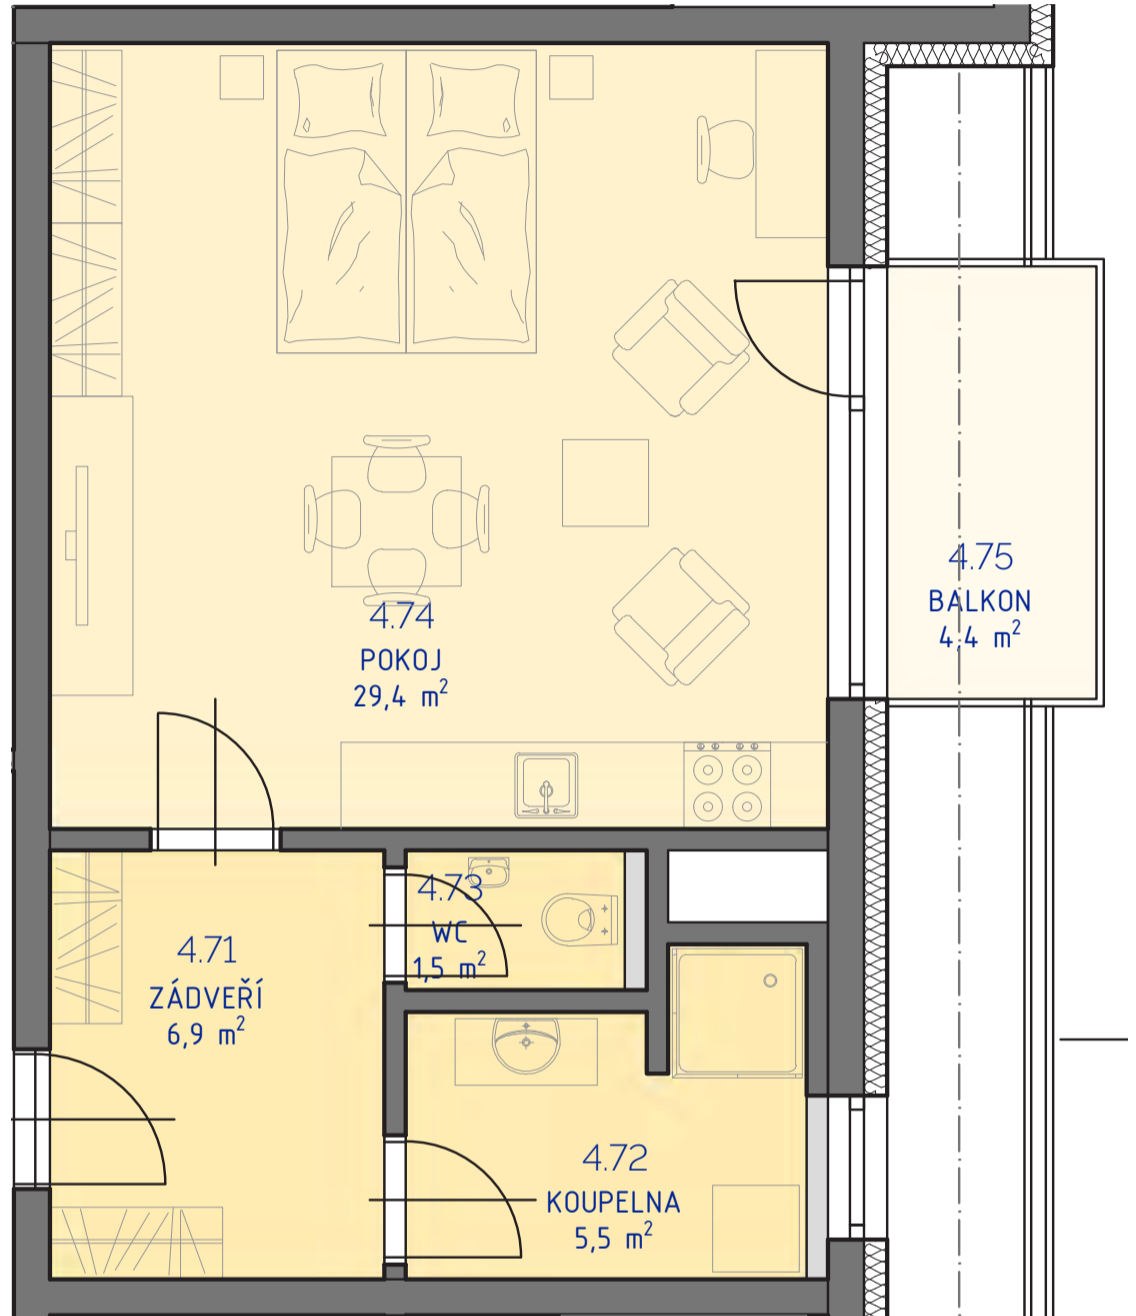

# Kutná Hora

POLYFUNKČNÍ BYTOVÝ DŮM  
KUTNÁ HORA

**BYT 4.09**

typ **1+kk**  
plocha **45,14 m<sup>2</sup>**  
podlaží **4. NP**

*\*podlahová plocha dle nařízení vlády č. 366/213 Sb.*

4.71	Zádveří	6,9 m <sup>2</sup>
4.72	Koupelna	5,5 m <sup>2</sup>
4.73	Wc	1,5 m <sup>2</sup>
4.74	Pokoj	29,4 m <sup>2</sup>
		<b>43,3 m<sup>2</sup></b>
4.75	Balkon	4,4 m <sup>2</sup>