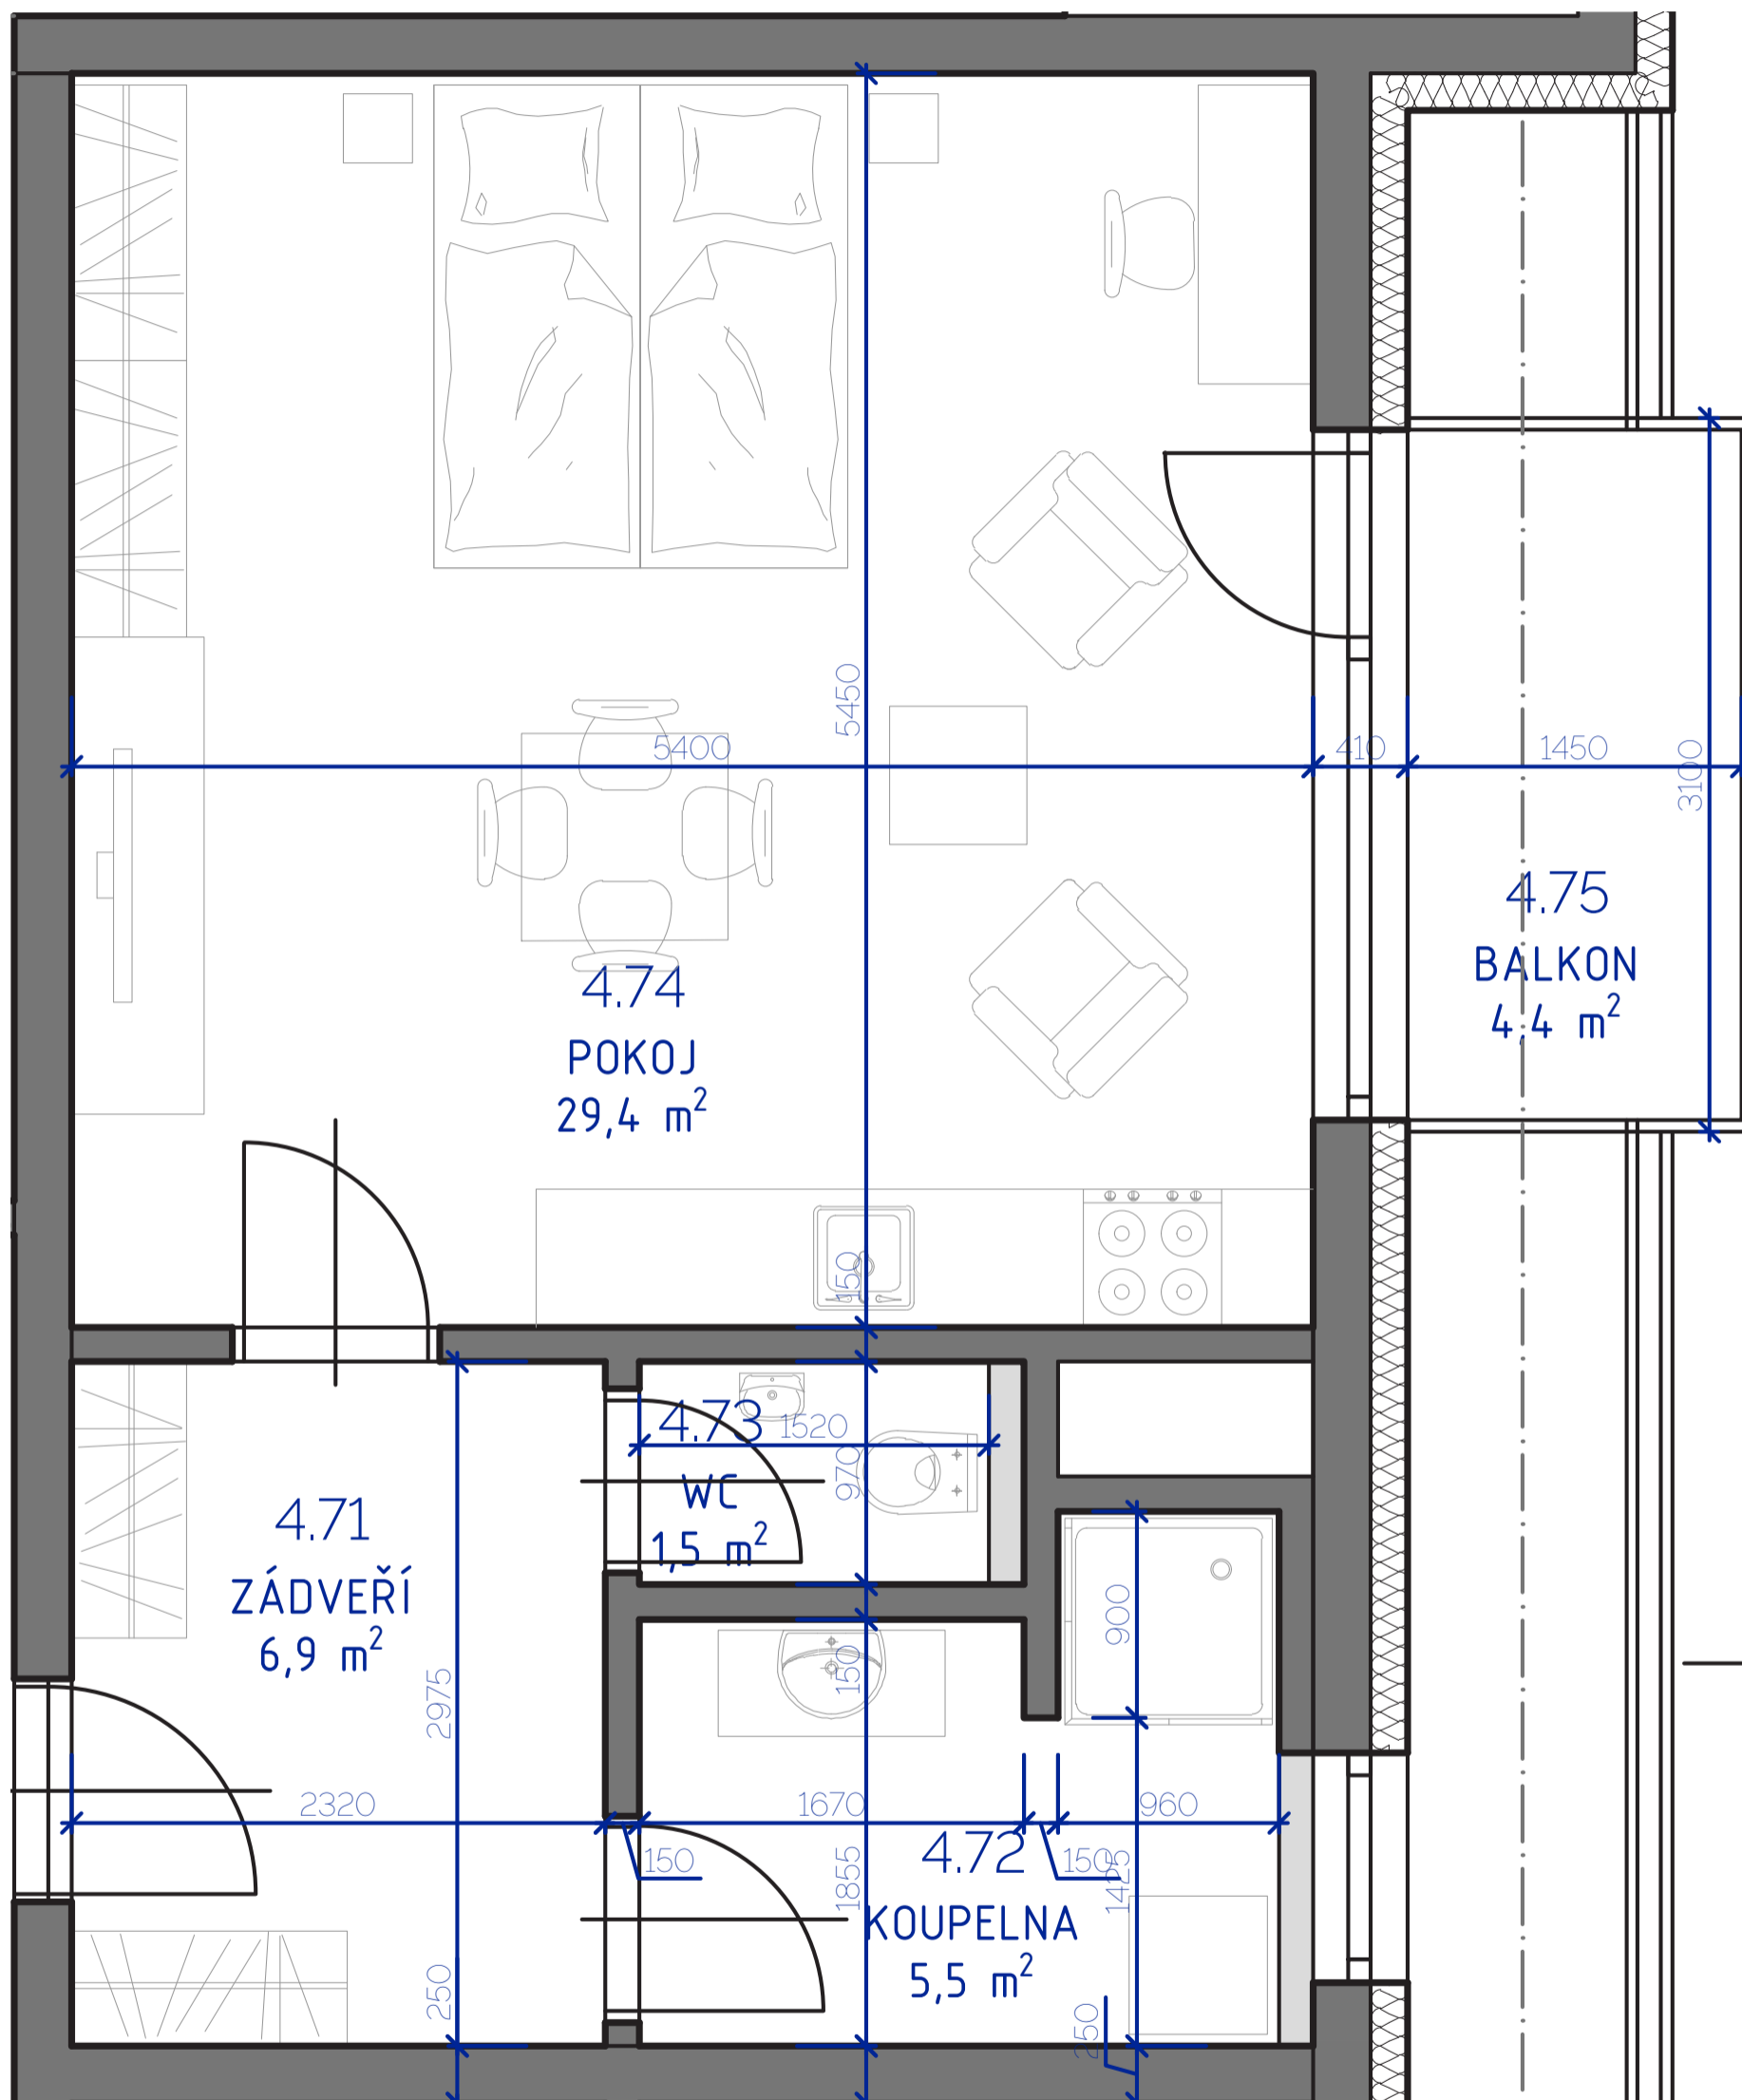

RESIDENCE

Kutná Hora

POLYFUNKČNÍ BYTOVÝ DŮM KUTNÁ HORA

BYT 4.09