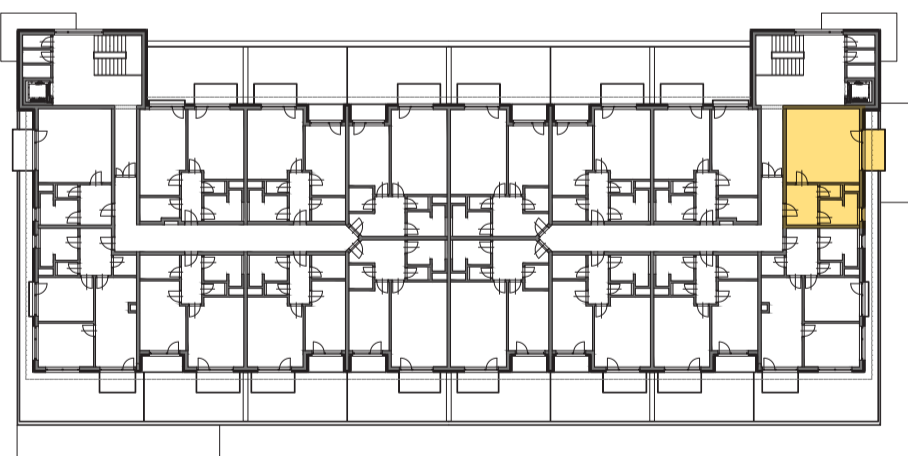

# Kutná Hora

POLYFUNKČNÍ BYTOVÝ DŮM  
KUTNÁ HORA

**BYT 4.09**

typ **1+kk**  
plocha **45,14 m<sup>2</sup>**  
podlaží **4. NP**

*\*podlahová plocha dle nařízení vlády č. 366/213 Sb.*

4.71	Zádveří	6,9 m <sup>2</sup>
4.72	Koupelna	5,5 m <sup>2</sup>
4.73	Wc	1,5 m <sup>2</sup>
4.74	Pokoj	29,4 m <sup>2</sup>
		<b>43,3 m<sup>2</sup></b>
4.75	Balkon	4,4 m <sup>2</sup>