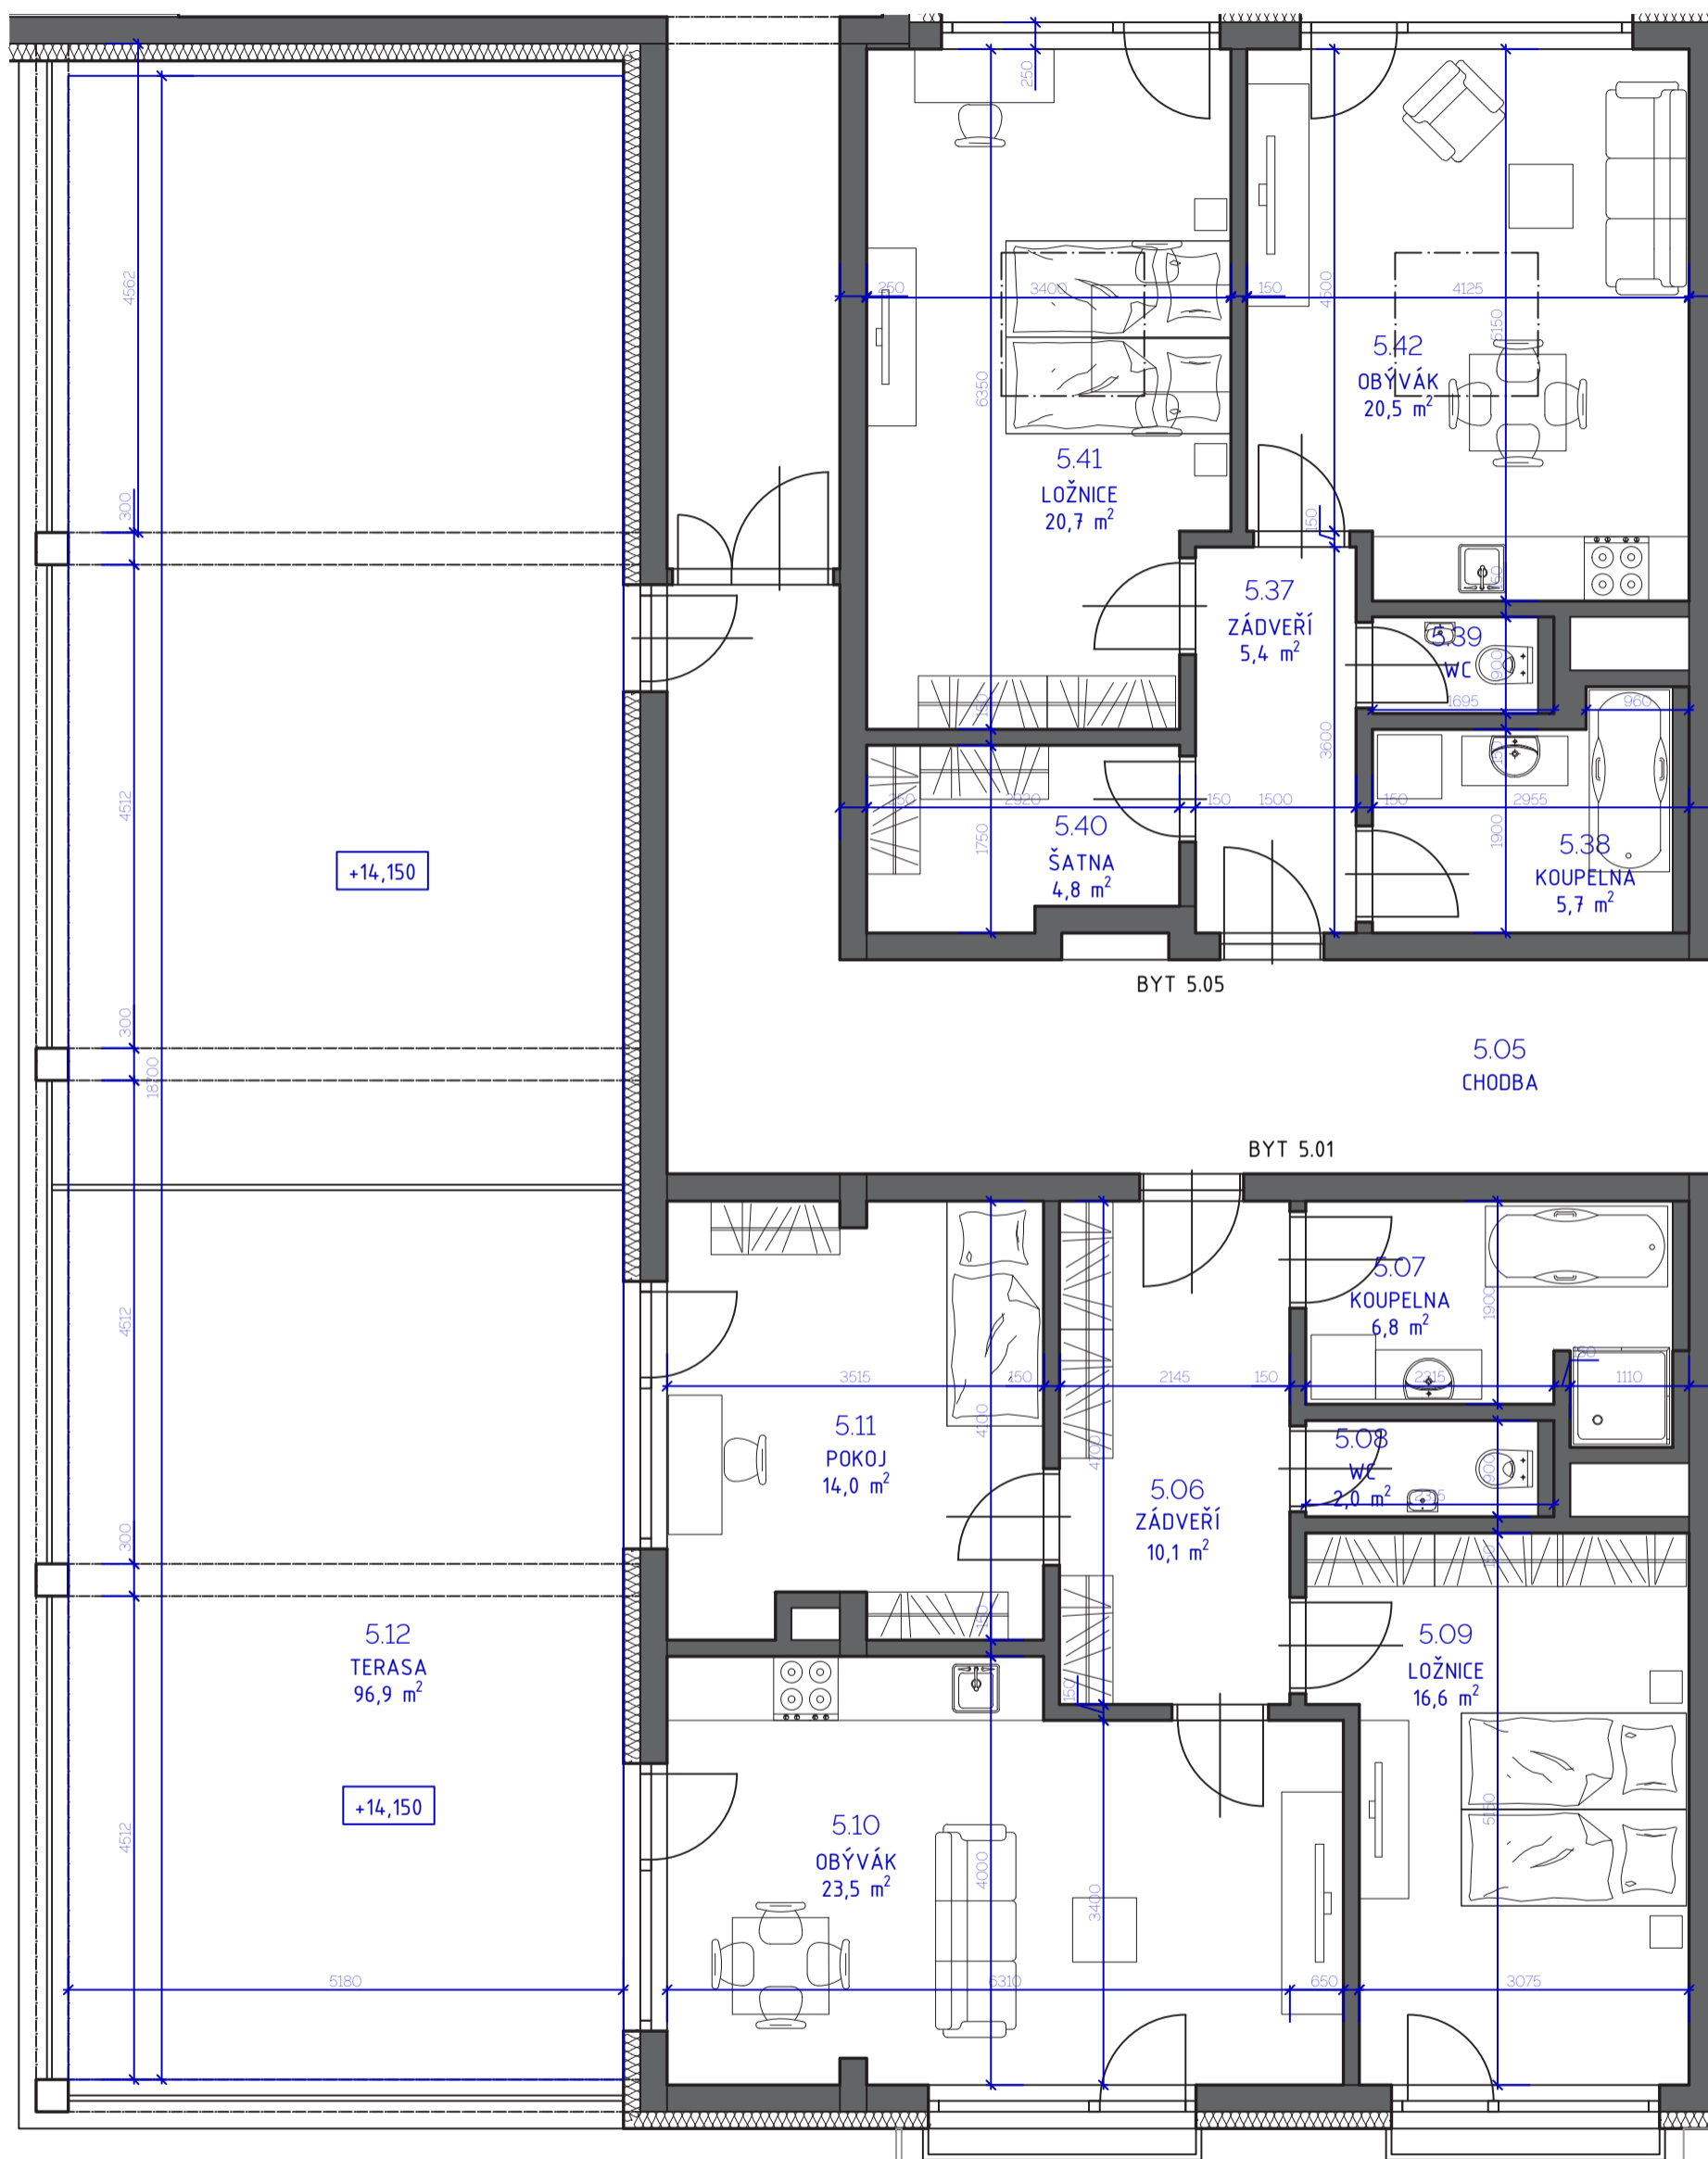

RESIDENCE

Kutná Hora

POLYFUNKČNÍ BYTOVÝ DŮM KUTNÁ HORA

BYT 5.01

Luxury Home - GAMMA s.r.o
Tepelská 137/3
353 01 Mariánské Lázně

www.luxury-home.info
720 034 158 | 704 615 141