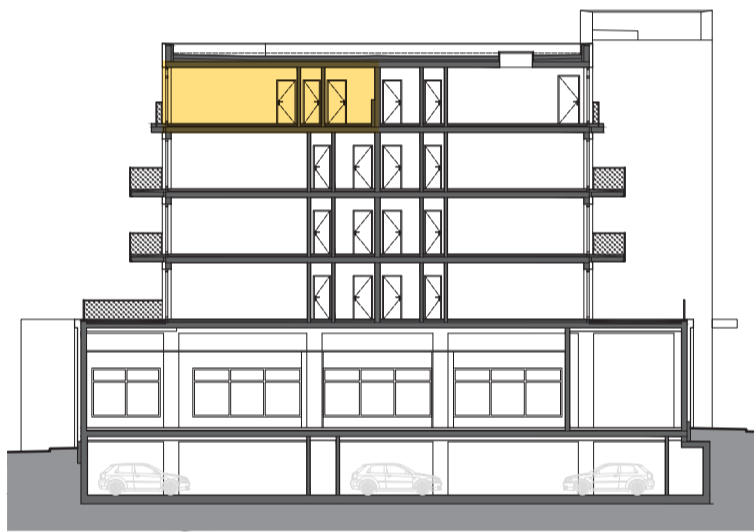

# Kutná Hora

POLYFUNKČNÍ BYTOVÝ DŮM  
KUTNÁ HORA

**BYT 5.01**

typ ..... 3+kk  
plocha ..... 76,89 m<sup>2</sup>  
podlaží ..... 5. NP

\*podlahová plocha dle nařízení vlády č. 366/213 Sb.

5.06	Zádveří	10.1 m <sup>2</sup>
5.07	Koupelna	6.8 m <sup>2</sup>
5.08	Wc	2.0 m <sup>2</sup>
5.09	Ložnice	16.6 m <sup>2</sup>
5.10	Obývací	23.5 m <sup>2</sup>
5.11	Pokoj	14.0 m <sup>2</sup>
		<b>73.0 m<sup>2</sup></b>
5.12	Terasa	96.9 m <sup>2</sup>