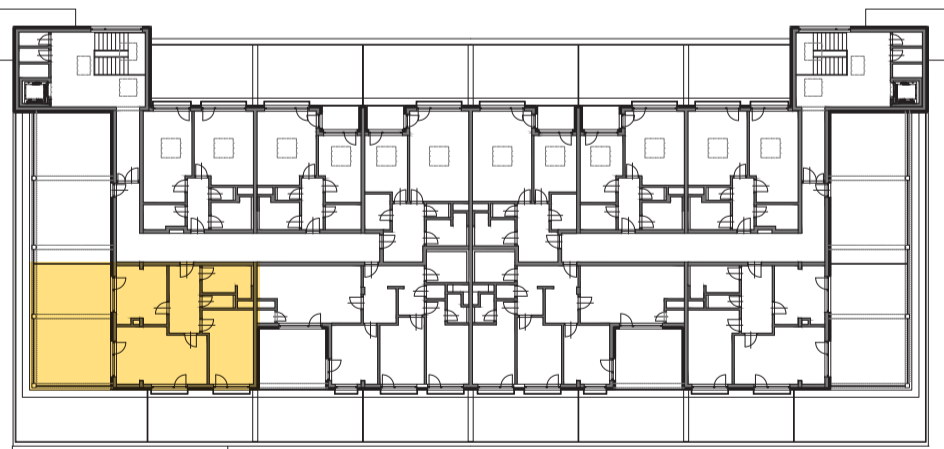

# Kutná Hora

POLYFUNKČNÍ BYTOVÝ DŮM  
KUTNÁ HORA

**BYT 5.01**

typ ..... 3+kk  
plocha ..... 76,89 m<sup>2</sup>  
podlaží ..... 5. NP

\*podlahová plocha dle nařízení vlády č. 366/213 Sb.

5.06	Zádveří	10.1 m <sup>2</sup>
5.07	Koupelna	6.8 m <sup>2</sup>
5.08	Wc	2.0 m <sup>2</sup>
5.09	Ložnice	16.6 m <sup>2</sup>
5.10	Obývací	23.5 m <sup>2</sup>
5.11	Pokoj	14.0 m <sup>2</sup>
		<b>73.0 m<sup>2</sup></b>
5.12	Terasa	96.9 m <sup>2</sup>