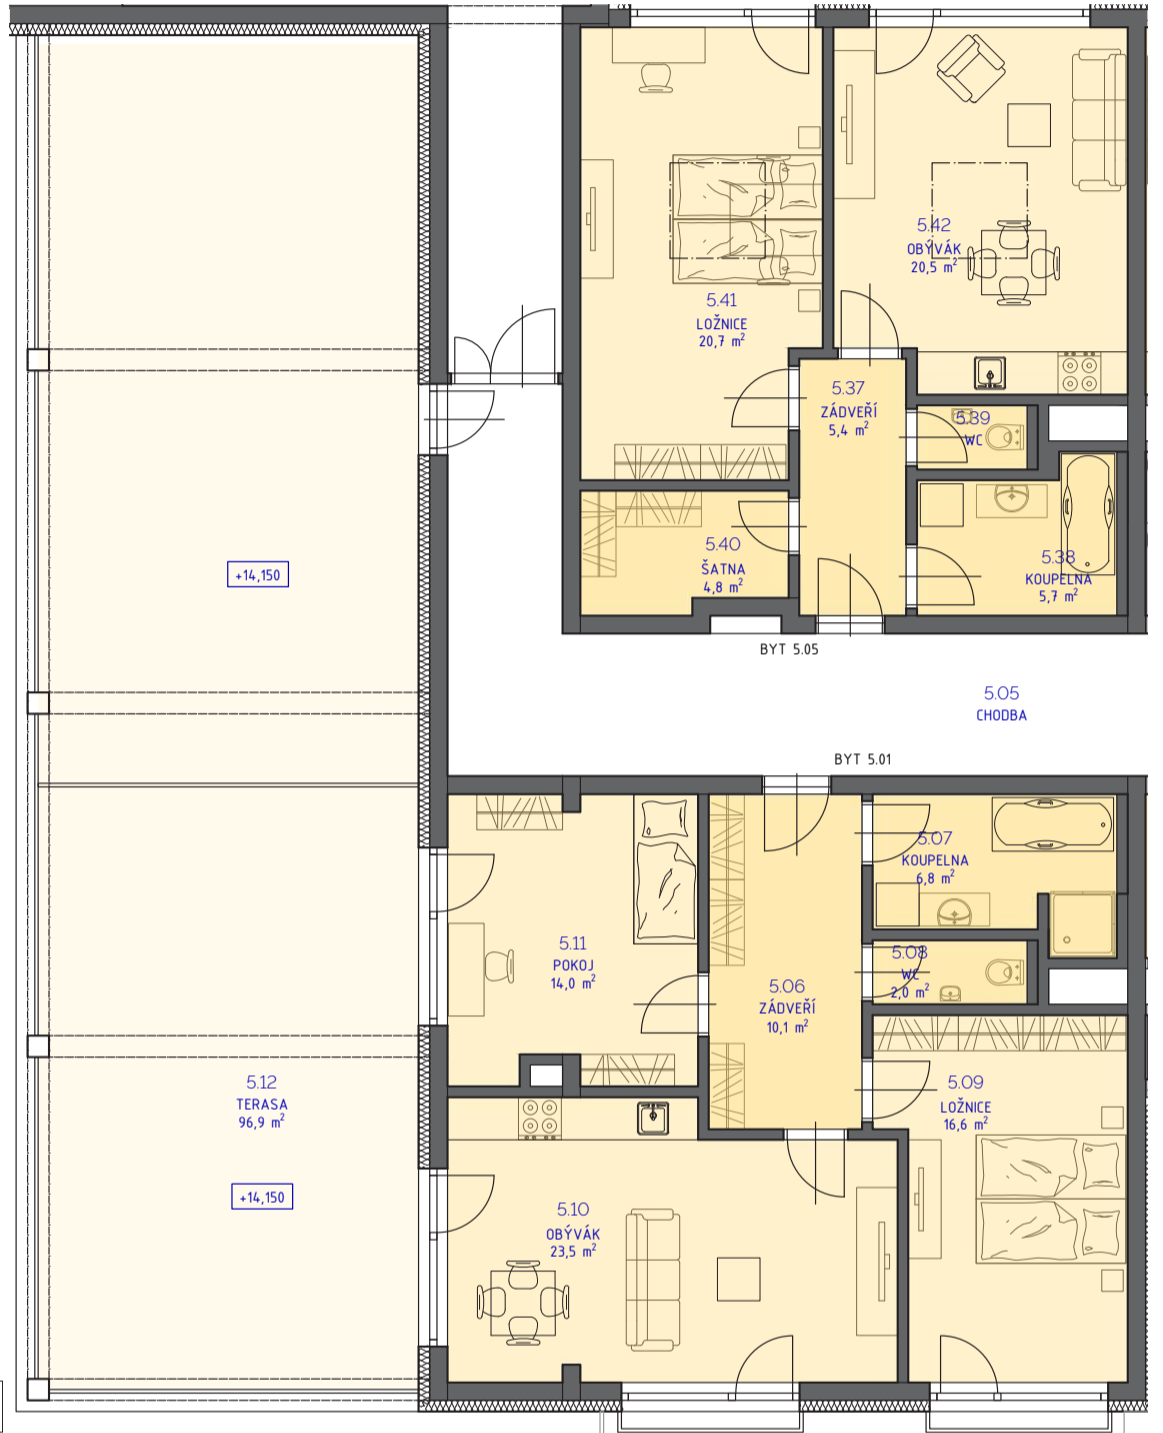

# Kutná Hora

POLYFUNKČNÍ BYTOVÝ DŮM  
KUTNÁ HORA

**BYT 5.01**

typ ..... 3+kk  
plocha ..... 76,89 m<sup>2</sup>  
podlaží ..... 5. NP

\*podlahová plocha dle nařízení vlády č. 366/213 Sb.

5.06	Zádveří	10.1 m <sup>2</sup>
5.07	Koupelna	6.8 m <sup>2</sup>
5.08	Wc	2.0 m <sup>2</sup>
5.09	Ložnice	16.6 m <sup>2</sup>
5.10	Obývací	23.5 m <sup>2</sup>
5.11	Pokoj	14.0 m <sup>2</sup>
		<b>73.0 m<sup>2</sup></b>
5.12	Terasa	96.9 m <sup>2</sup>