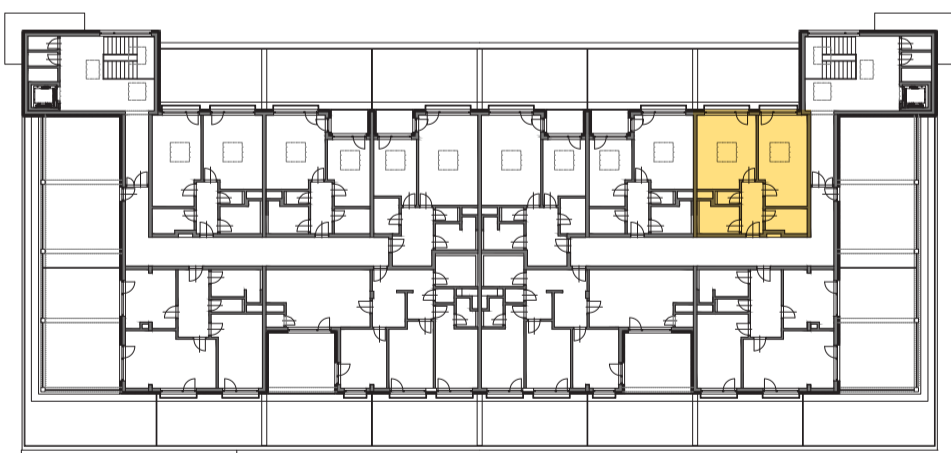

RESIDENCE

Kutná Hora

POLYFUNKČNÍ BYTOVÝ DŮM
KUTNÁ HORA

BYT 5.10

typ 2+kk
plocha 61,94 m²
podlaží 5. NP

*podlahová plocha dle nařízení vlády č. 366/213 Sb.

5.79	Zádveří	5,4 m ²
5.80	Koupelna	5,7 m ²
5.81	Wc	1,4 m ²
5.82	Šatna	4,8 m ²
5.83	Ložnice	20,7 m ²
5.84	Obývací	20,5 m ²
		58,4 m²