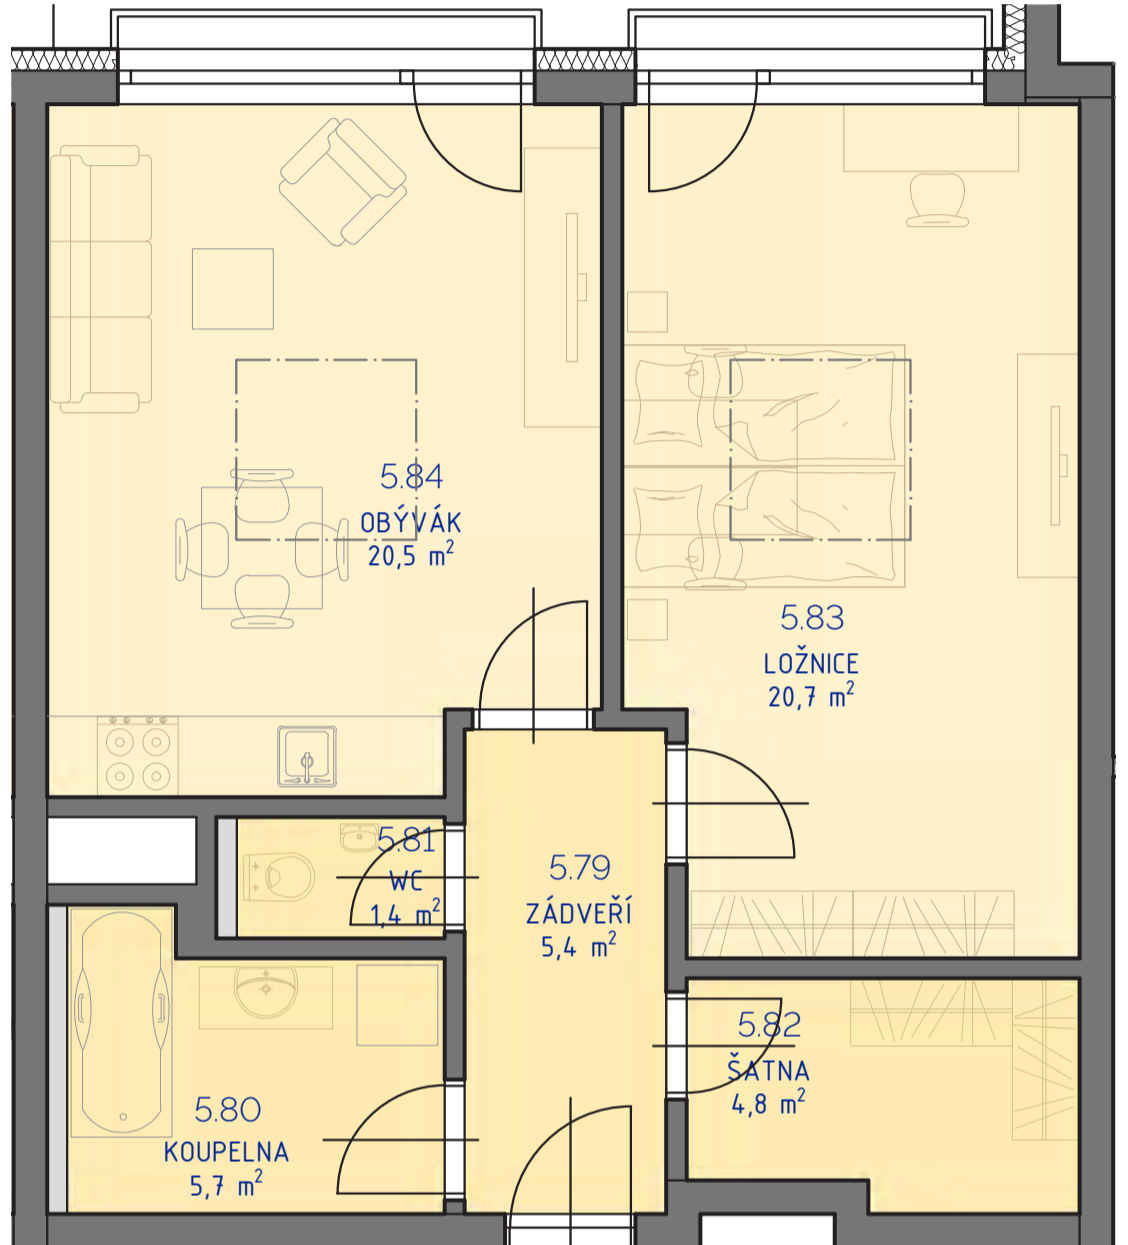

RESIDENCE

Kutná Hora

POLYFUNKČNÍ BYTOVÝ DŮM
KUTNÁ HORA

BYT 5.10

typ 2+kk
plocha 61,94 m²
podlaží 5. NP

*podlahová plocha dle nařízení vlády č. 366/213 Sb.

5.79	Zádveří	5,4 m ²
5.80	Koupelna	5,7 m ²
5.81	Wc	1,4 m ²
5.82	Šatna	4,8 m ²
5.83	Ložnice	20,7 m ²
5.84	Obývací	20,5 m ²
		58,4 m²