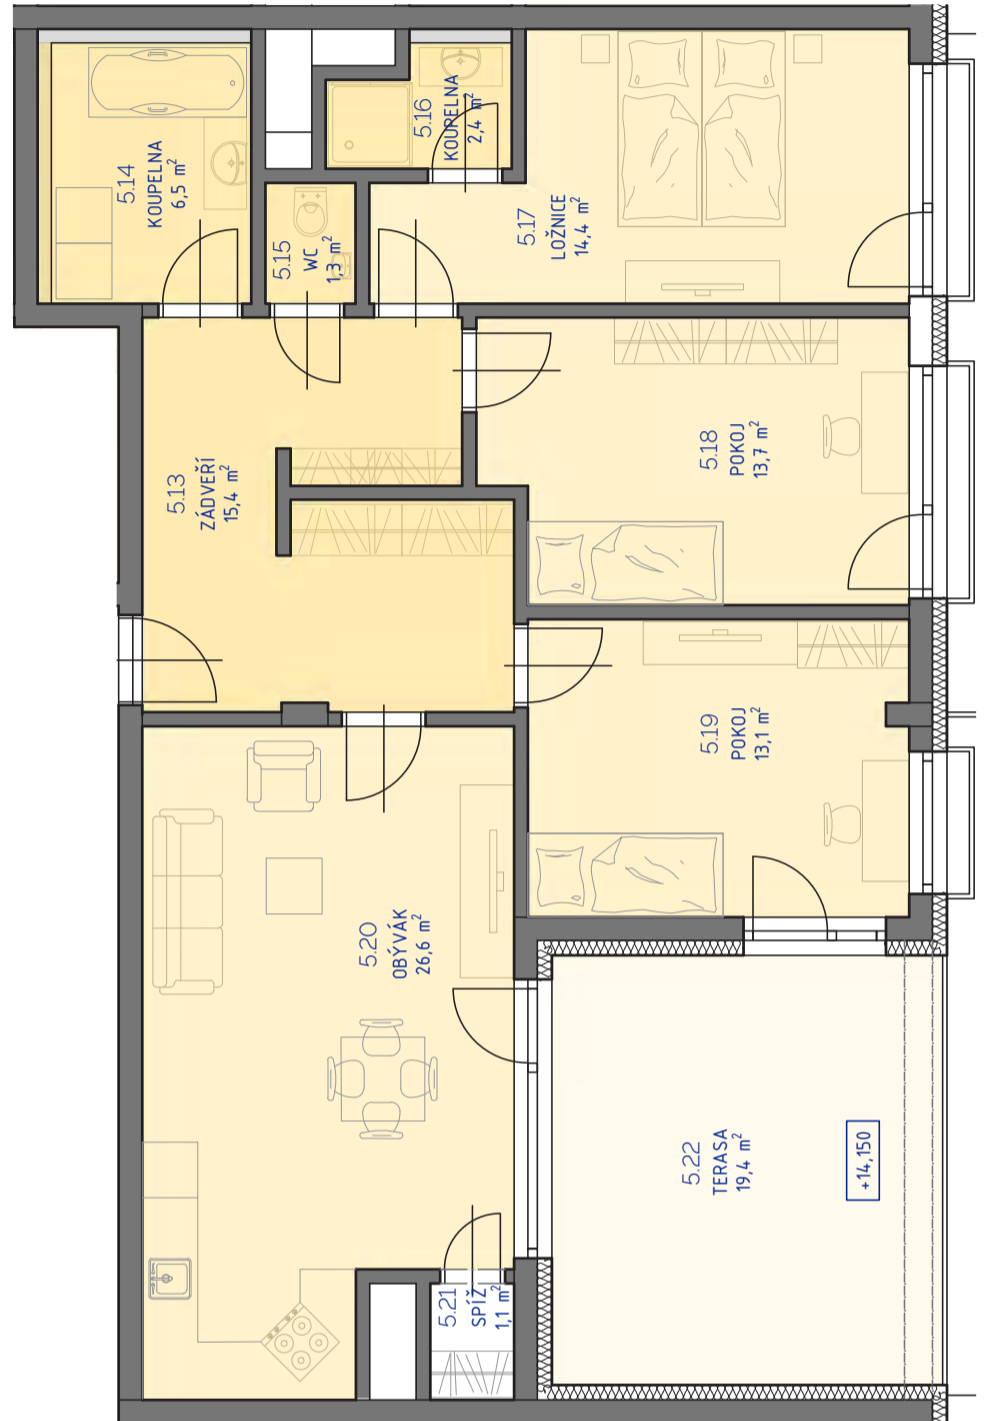

# Kutná Hora

POLYFUNKČNÍ BYTOVÝ DŮM  
KUTNÁ HORA

**BYT 5.02**

typ 4+kk  
plocha 99,93 m<sup>2</sup>  
podlaží 5. NP

\*podlahová plocha dle nařízení vlády č. 366/213 Sb.

5.13	Zádveří	15,4 m <sup>2</sup>
5.14	Koupelna	6,5 m <sup>2</sup>
5.15	Wc	1,3 m <sup>2</sup>
5.16	Koupelna	2,4 m <sup>2</sup>
5.17	Ložnice	14,4 m <sup>2</sup>
5.18	Pokoj	13,7 m <sup>2</sup>
5.19	Pokoj	13,1 m <sup>2</sup>
5.20	Obývací	26,6 m <sup>2</sup>
5.21	Spíž	1,1 m <sup>2</sup>
<b>94,3 m<sup>2</sup></b>		
5.22	Terasa	19,4 m <sup>2</sup>