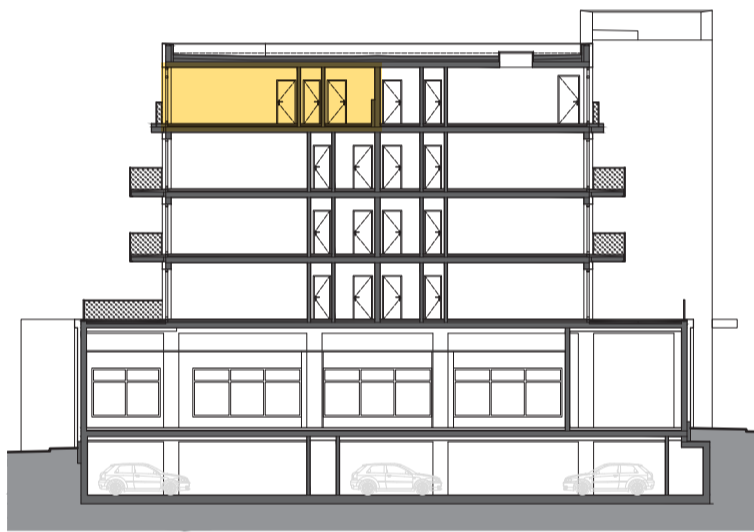

# Kutná Hora

POLYFUNKČNÍ BYTOVÝ DŮM  
KUTNÁ HORA

**BYT 5.02**

typ 4+kk  
plocha 99,93 m<sup>2</sup>  
podlaží 5. NP

\*podlahová plocha dle nařízení vlády č. 366/213 Sb.

5.13	Zádveří	15,4 m <sup>2</sup>
5.14	Koupelna	6,5 m <sup>2</sup>
5.15	Wc	1,3 m <sup>2</sup>
5.16	Koupelna	2,4 m <sup>2</sup>
5.17	Ložnice	14,4 m <sup>2</sup>
5.18	Pokoj	13,7 m <sup>2</sup>
5.19	Pokoj	13,1 m <sup>2</sup>
5.20	Obývací	26,6 m <sup>2</sup>
5.21	Spíž	1,1 m <sup>2</sup>
<b>94,3 m<sup>2</sup></b>		
5.22	Terasa	19,4 m <sup>2</sup>