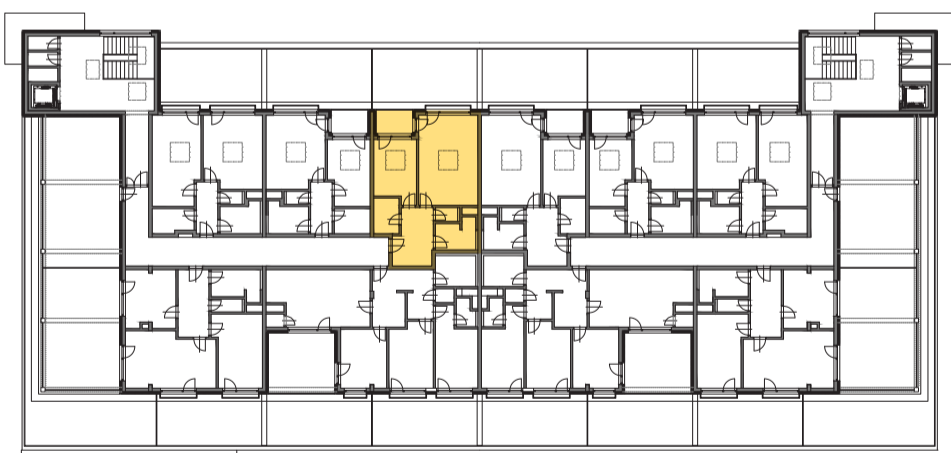

# Kutná Hora

POLYFUNKČNÍ BYTOVÝ DŮM  
KUTNÁ HORA

**BYT 5.03**

typ 2+kk  
plocha 63,06 m<sup>2</sup>  
podlaží 5. NP

\*podlahová plocha dle nařízení vlády č. 366/213 Sb.

5.23	Zádveří	10,3 m <sup>2</sup>
5.24	Koupelna	5,5 m <sup>2</sup>
5.25	Wc	1,5 m <sup>2</sup>
5.26	Šatna	4,4 m <sup>2</sup>
5.27	Ložnice	12,4 m <sup>2</sup>
5.28	Obývací	25,9 m <sup>2</sup>
		<b>59,9 m<sup>2</sup></b>
5.29	Lodžie	4,2 m <sup>2</sup>