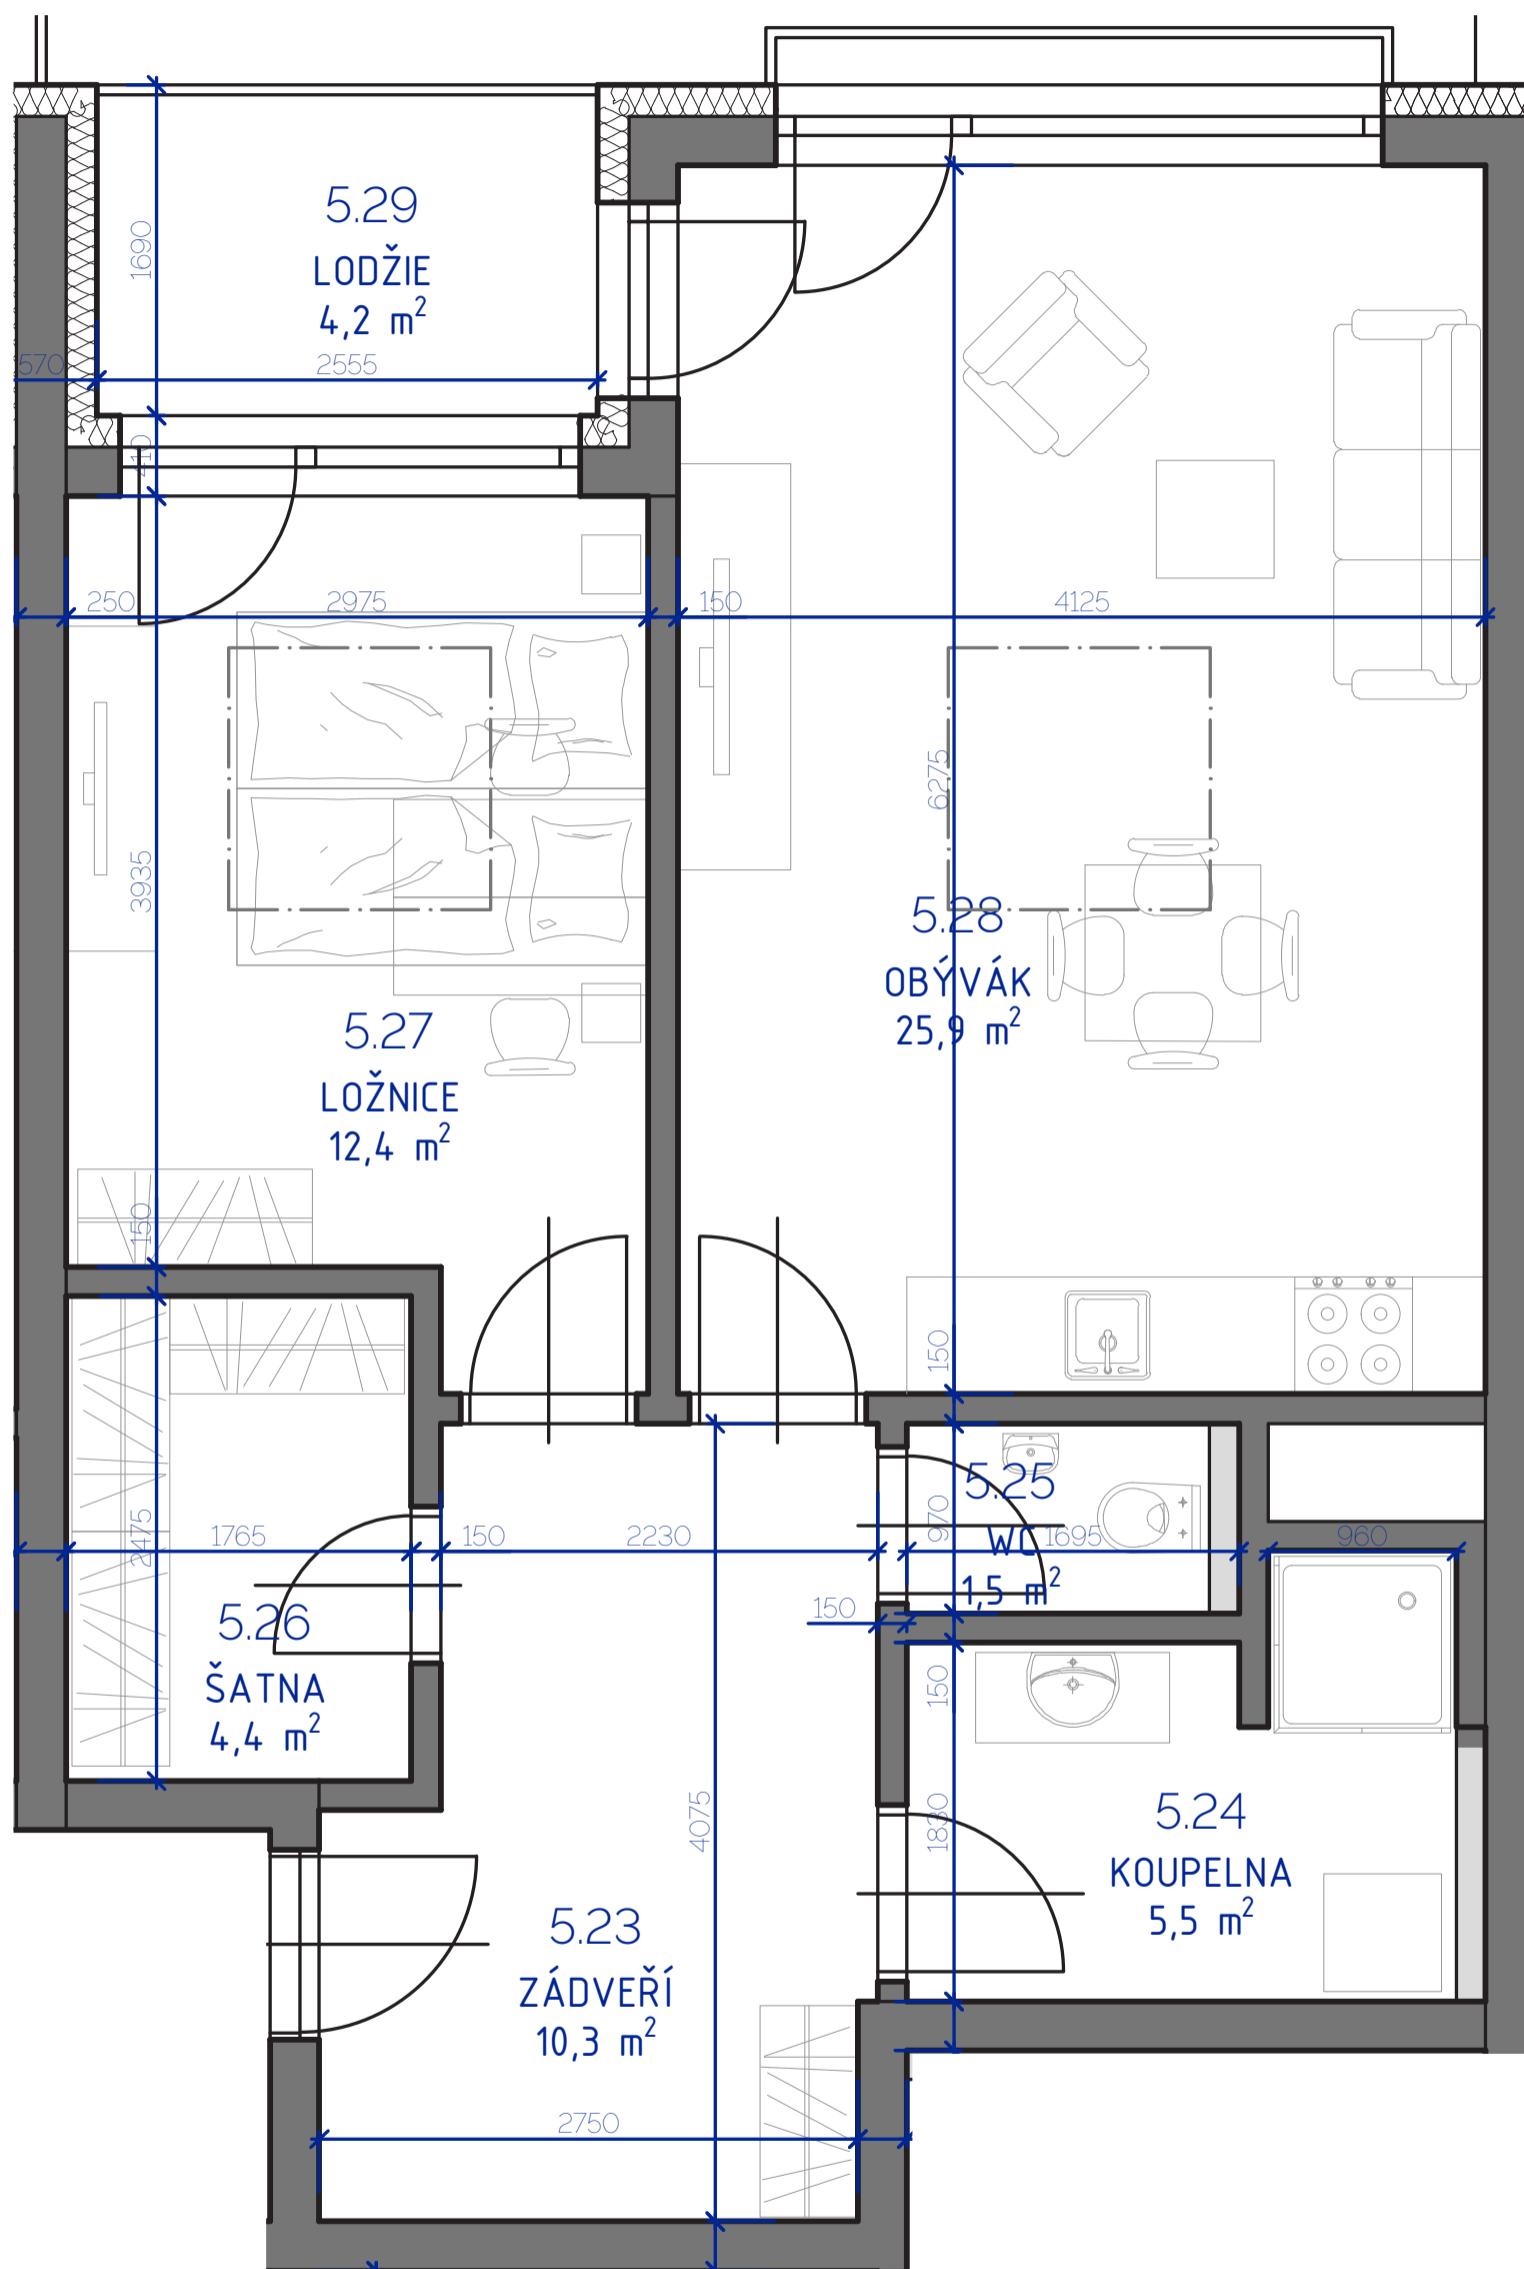

RESIDENCE

Kutná Hora

POLYFUNKČNÍ BYTOVÝ DŮM KUTNÁ HORA

BYT 5.03