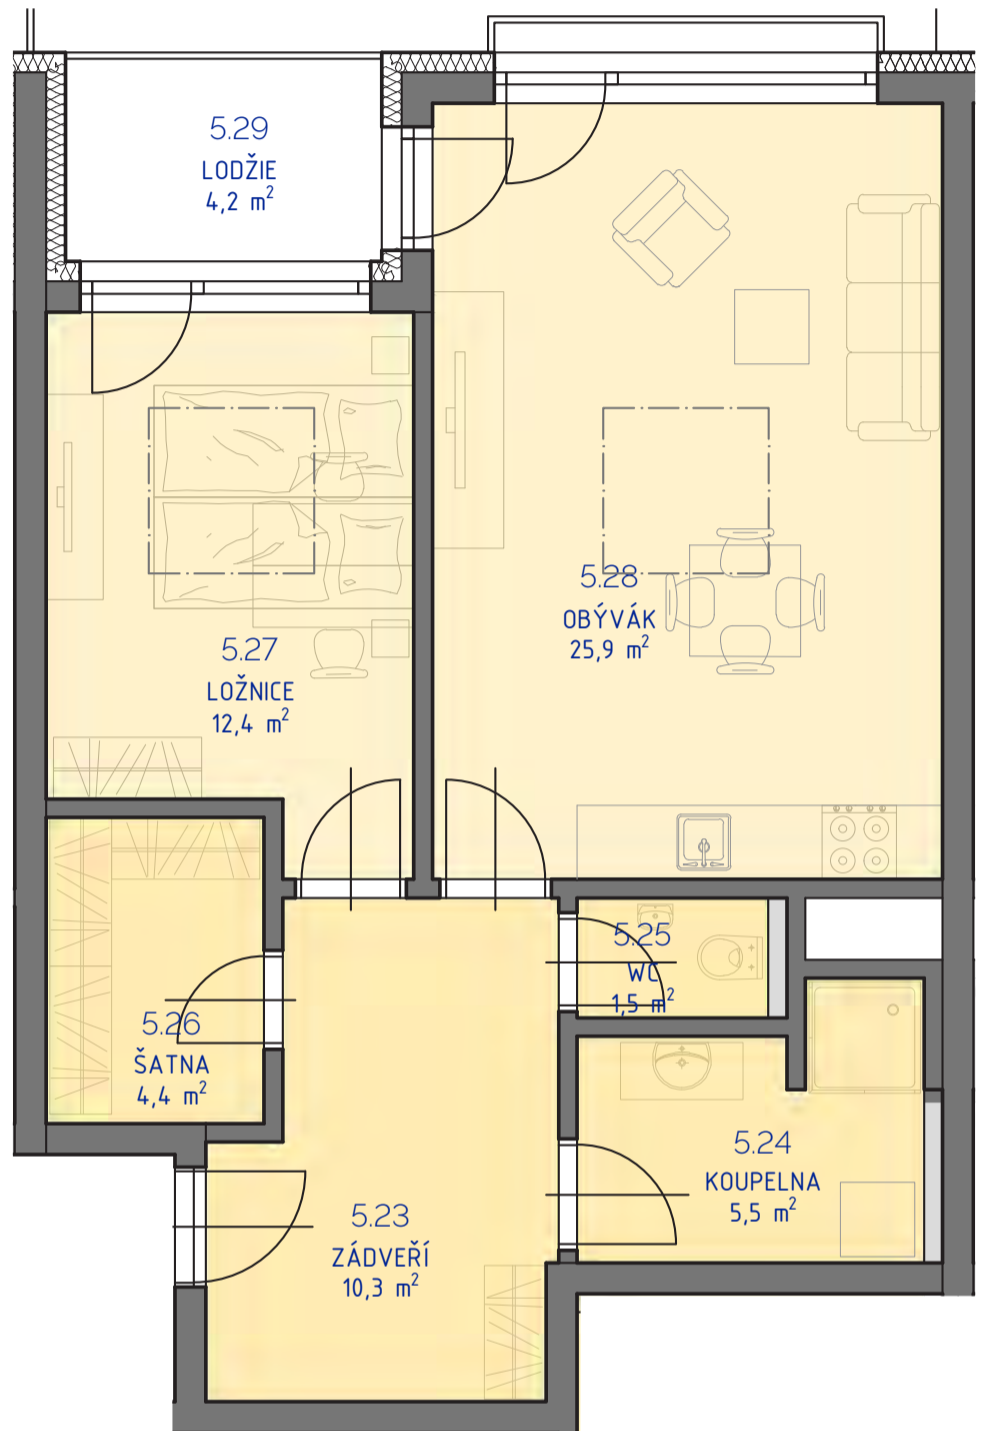

# Kutná Hora

POLYFUNKČNÍ BYTOVÝ DŮM  
KUTNÁ HORA

**BYT 5.03**

typ 2+kk  
plocha 63,06 m<sup>2</sup>  
podlaží 5. NP

\*podlahová plocha dle nařízení vlády č. 366/213 Sb.

5.23	Zádveří	10,3 m <sup>2</sup>
5.24	Koupelna	5,5 m <sup>2</sup>
5.25	Wc	1,5 m <sup>2</sup>
5.26	Šatna	4,4 m <sup>2</sup>
5.27	Ložnice	12,4 m <sup>2</sup>
5.28	Obývací	25,9 m <sup>2</sup>
		<b>59,9 m<sup>2</sup></b>
5.29	Lodžie	4,2 m <sup>2</sup>