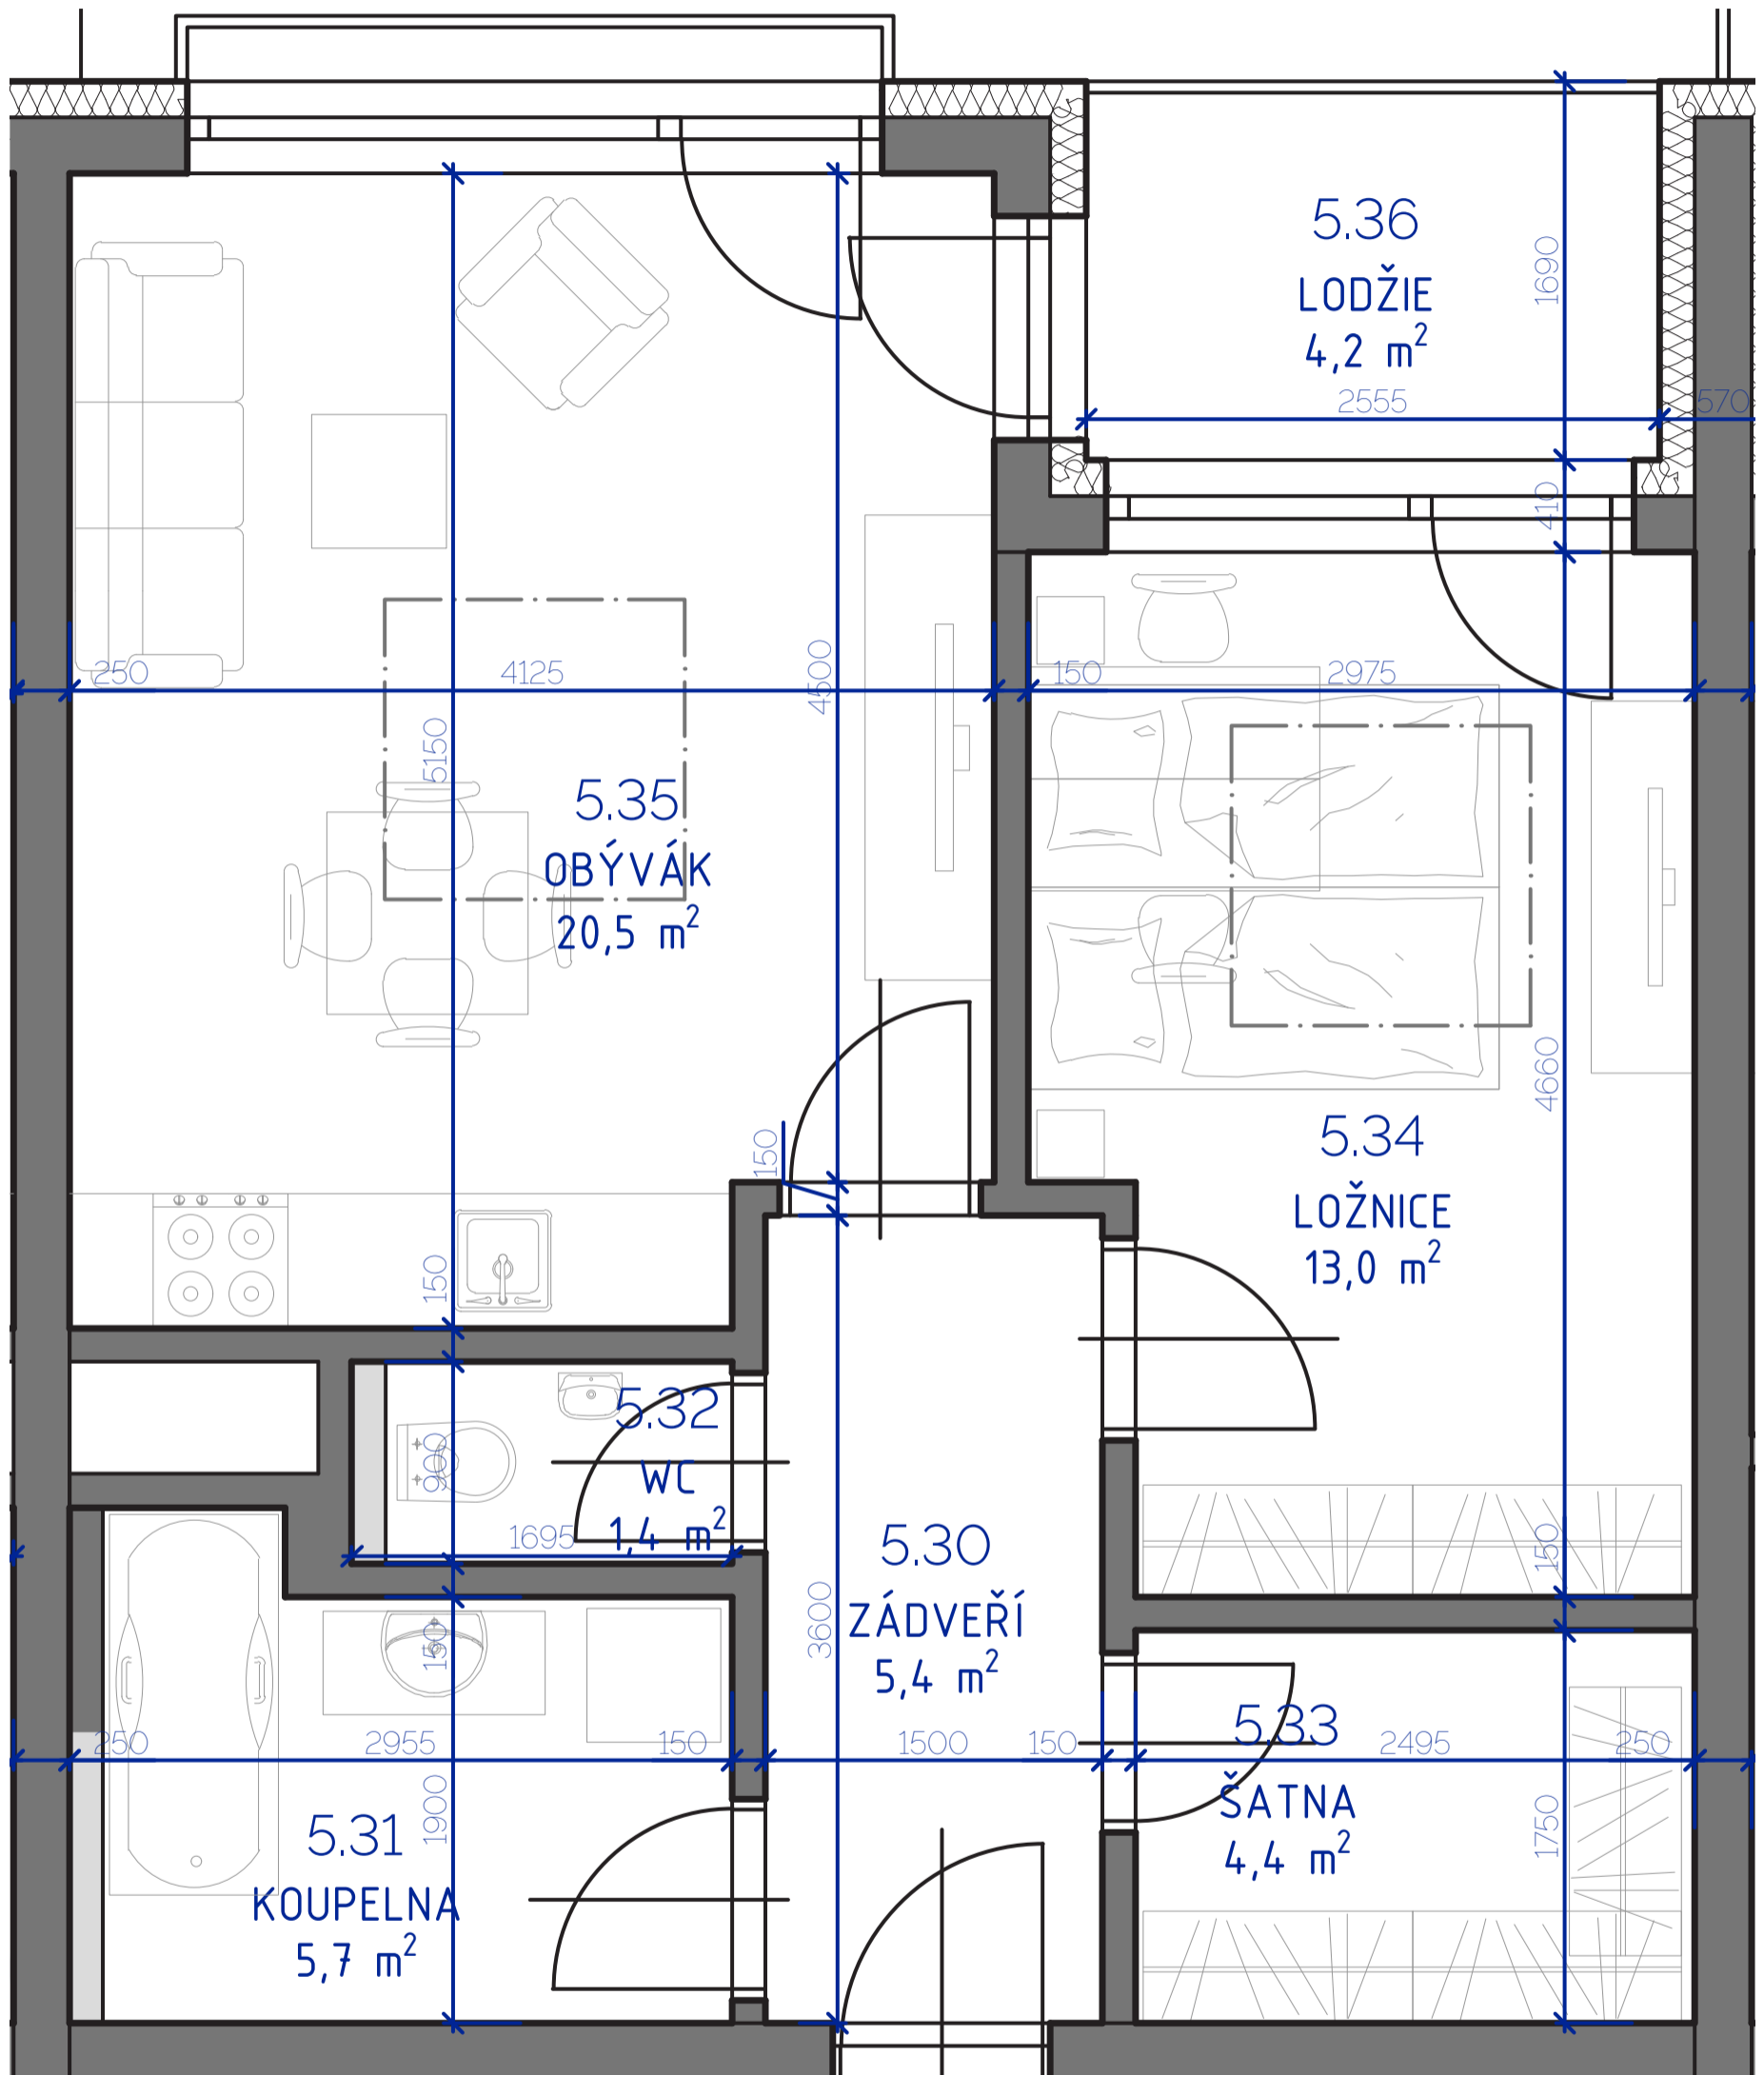

RESIDENCE

Kutná Hora

POLYFUNKČNÍ BYTOVÝ DŮM KUTNÁ HORA

BYT 5.04