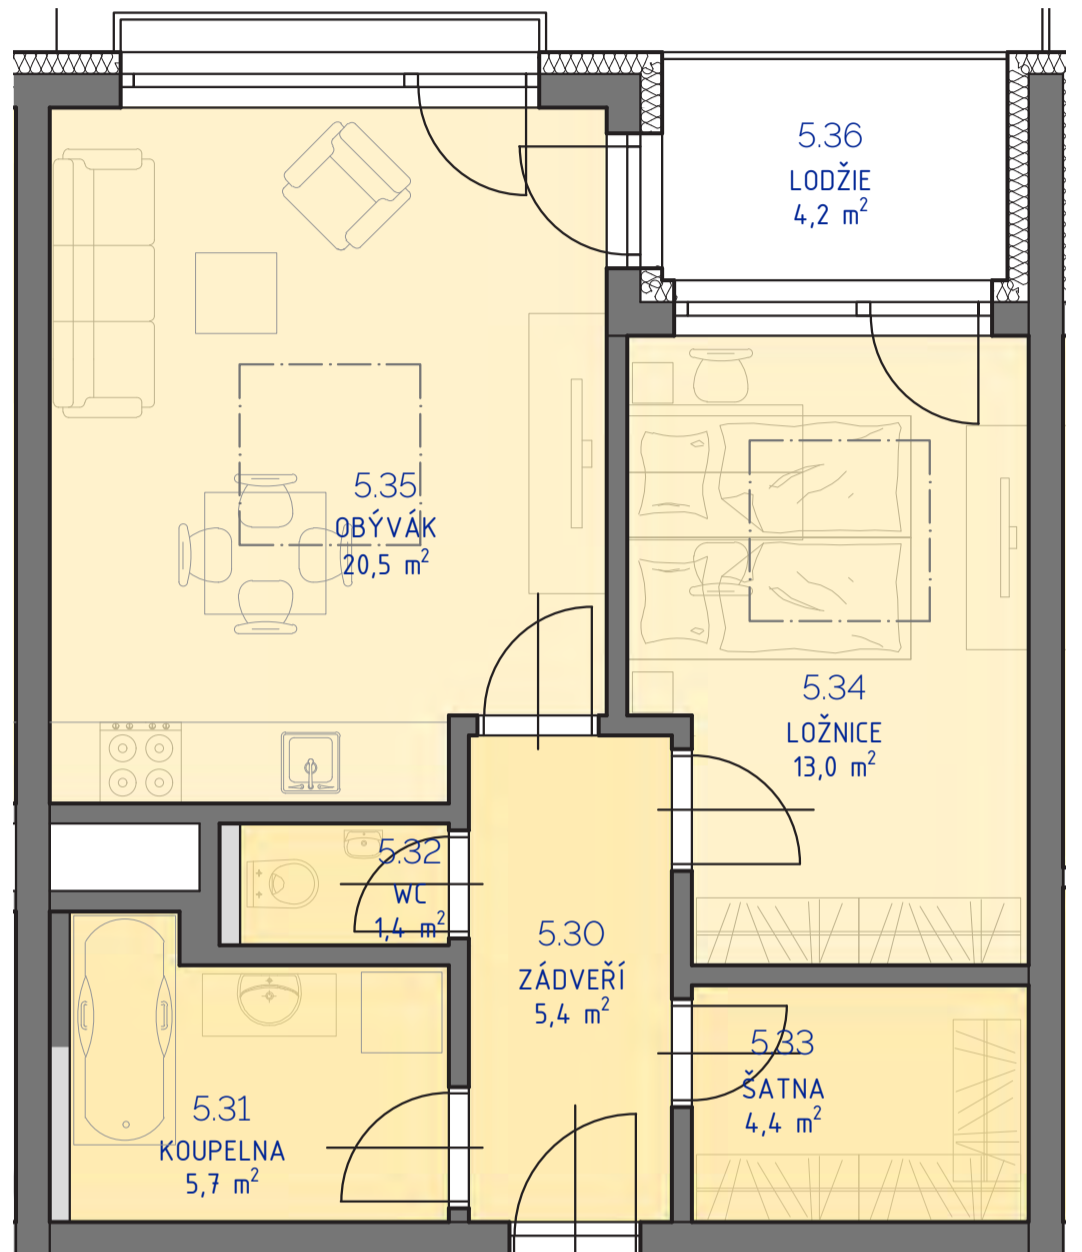

RESIDENCE

Kutná Hora

POLYFUNKČNÍ BYTOVÝ DŮM
KUTNÁ HORA

BYT 5.04

typ
plocha
podlaží

2+kk
53,37 m²
5. NP

*podlahová plocha dle nařízení vlády č. 366/213 Sb.

5.30	Zádveří	5,4 m ²
5.31	Koupelna	5,7 m ²
5.32	Wc	1,4 m ²
5.33	Šatna	4,4 m ²
5.34	Ložnice	13,0 m ²
5.35	Obývací	20,5 m ²
		50,3 m²
5.36	Lodžie	4,2 m ²