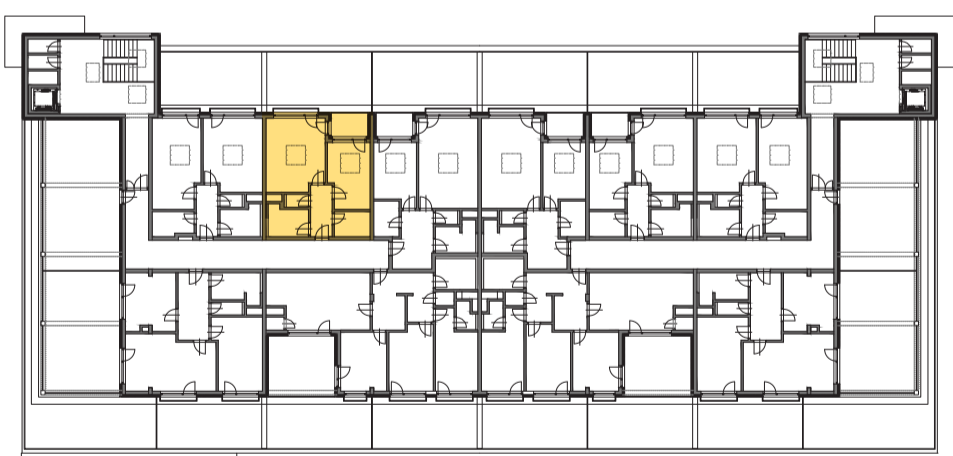

RESIDENCE

Kutná Hora

POLYFUNKČNÍ BYTOVÝ DŮM
KUTNÁ HORA

BYT 5.04

typ
plocha
podlaží

2+kk
53,37 m²
5. NP

*podlahová plocha dle nařízení vlády č. 366/213 Sb.

5.30	Zádveří	5,4 m ²
5.31	Koupelna	5,7 m ²
5.32	Wc	1,4 m ²
5.33	Šatna	4,4 m ²
5.34	Ložnice	13,0 m ²
5.35	Obývací	20,5 m ²
		50,3 m²
5.36	Lodžie	4,2 m ²