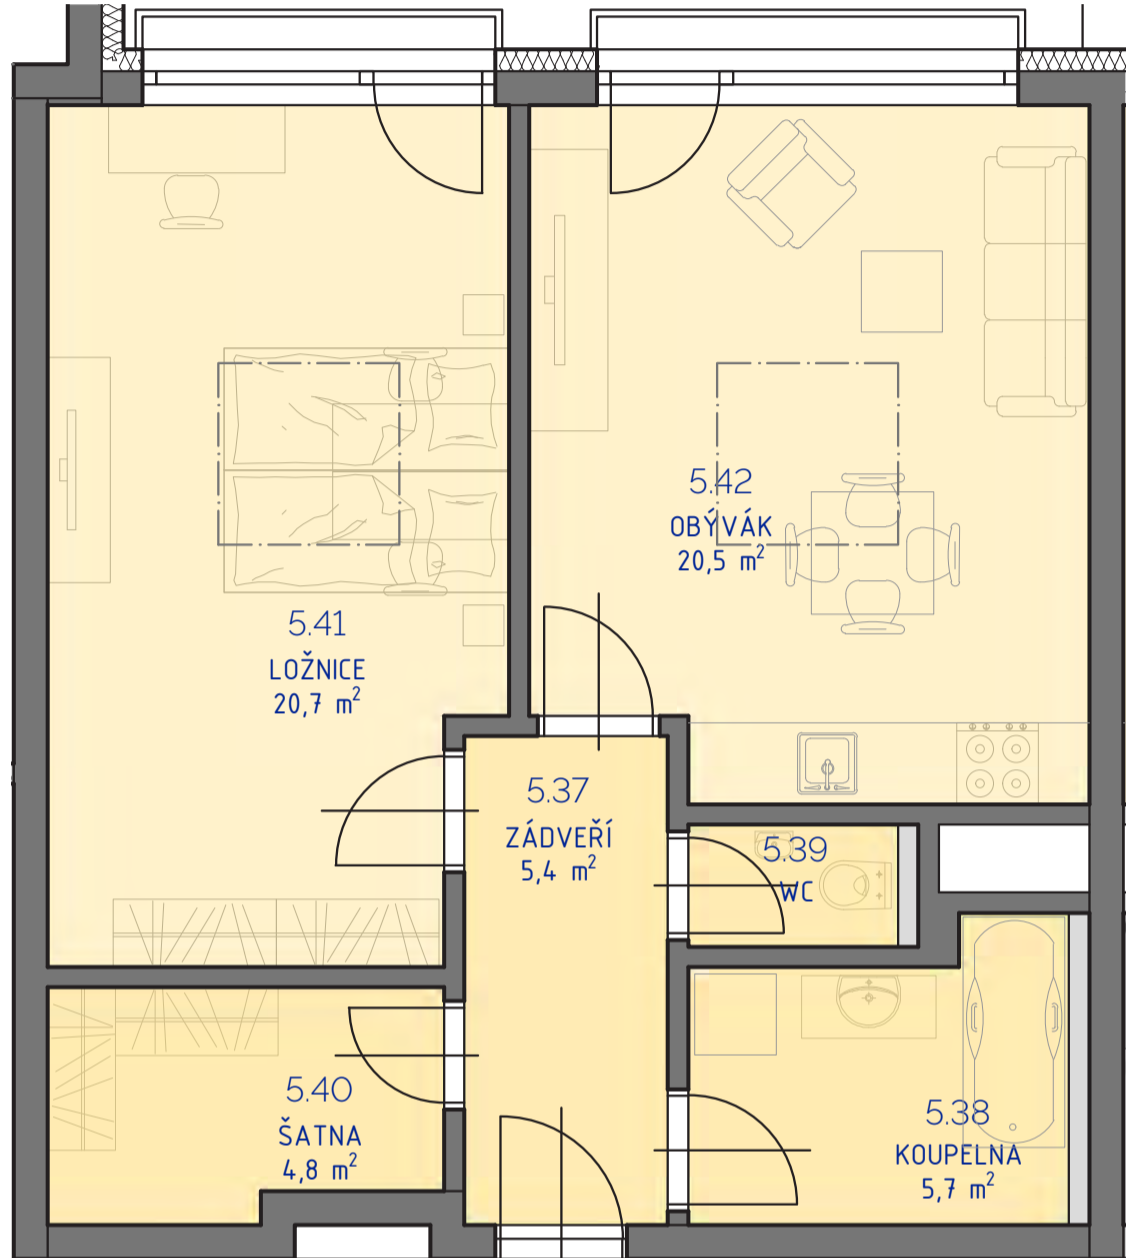

RESIDENCE

Kutná Hora

POLYFUNKČNÍ BYTOVÝ DŮM
KUTNÁ HORA

BYT 5.05

typ 2+kk
plocha 61,94 m²
podlaží 5. NP

*podlahová plocha dle nařízení vlády č. 366/213 Sb.

5.37	Zádveří	5,4 m ²
5.38	Koupelna	5,7 m ²
5.39	Wc	1,4 m ²
5.40	Šatna	4,8 m ²
5.41	Ložnice	20,7 m ²
5.42	Obývací	20,5 m ²
		58,4 m²