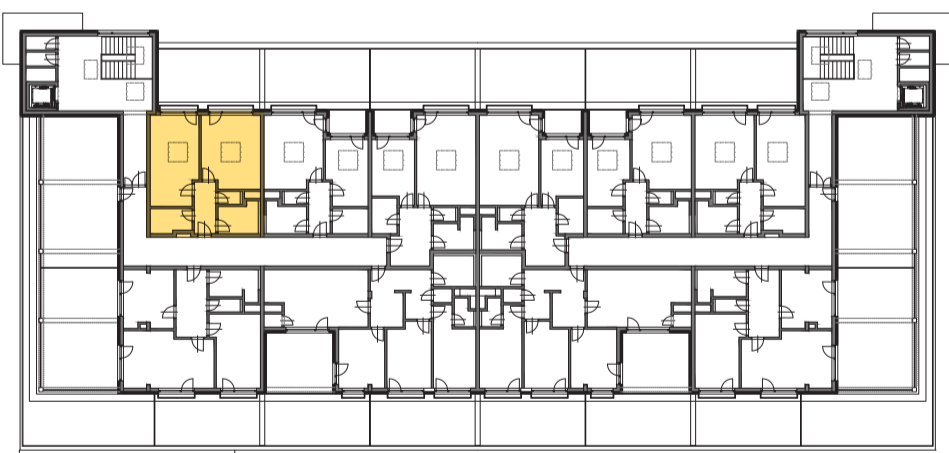

RESIDENCE

Kutná Hora

POLYFUNKČNÍ BYTOVÝ DŮM
KUTNÁ HORA

BYT 5.05

typ 2+kk
plocha 61,94 m²
podlaží 5. NP

*podlahová plocha dle nařízení vlády č. 366/213 Sb.

5.37	Zádveří	5,4 m ²
5.38	Koupelna	5,7 m ²
5.39	Wc	1,4 m ²
5.40	Šatna	4,8 m ²
5.41	Ložnice	20,7 m ²
5.42	Obývací	20,5 m ²
		58,4 m²