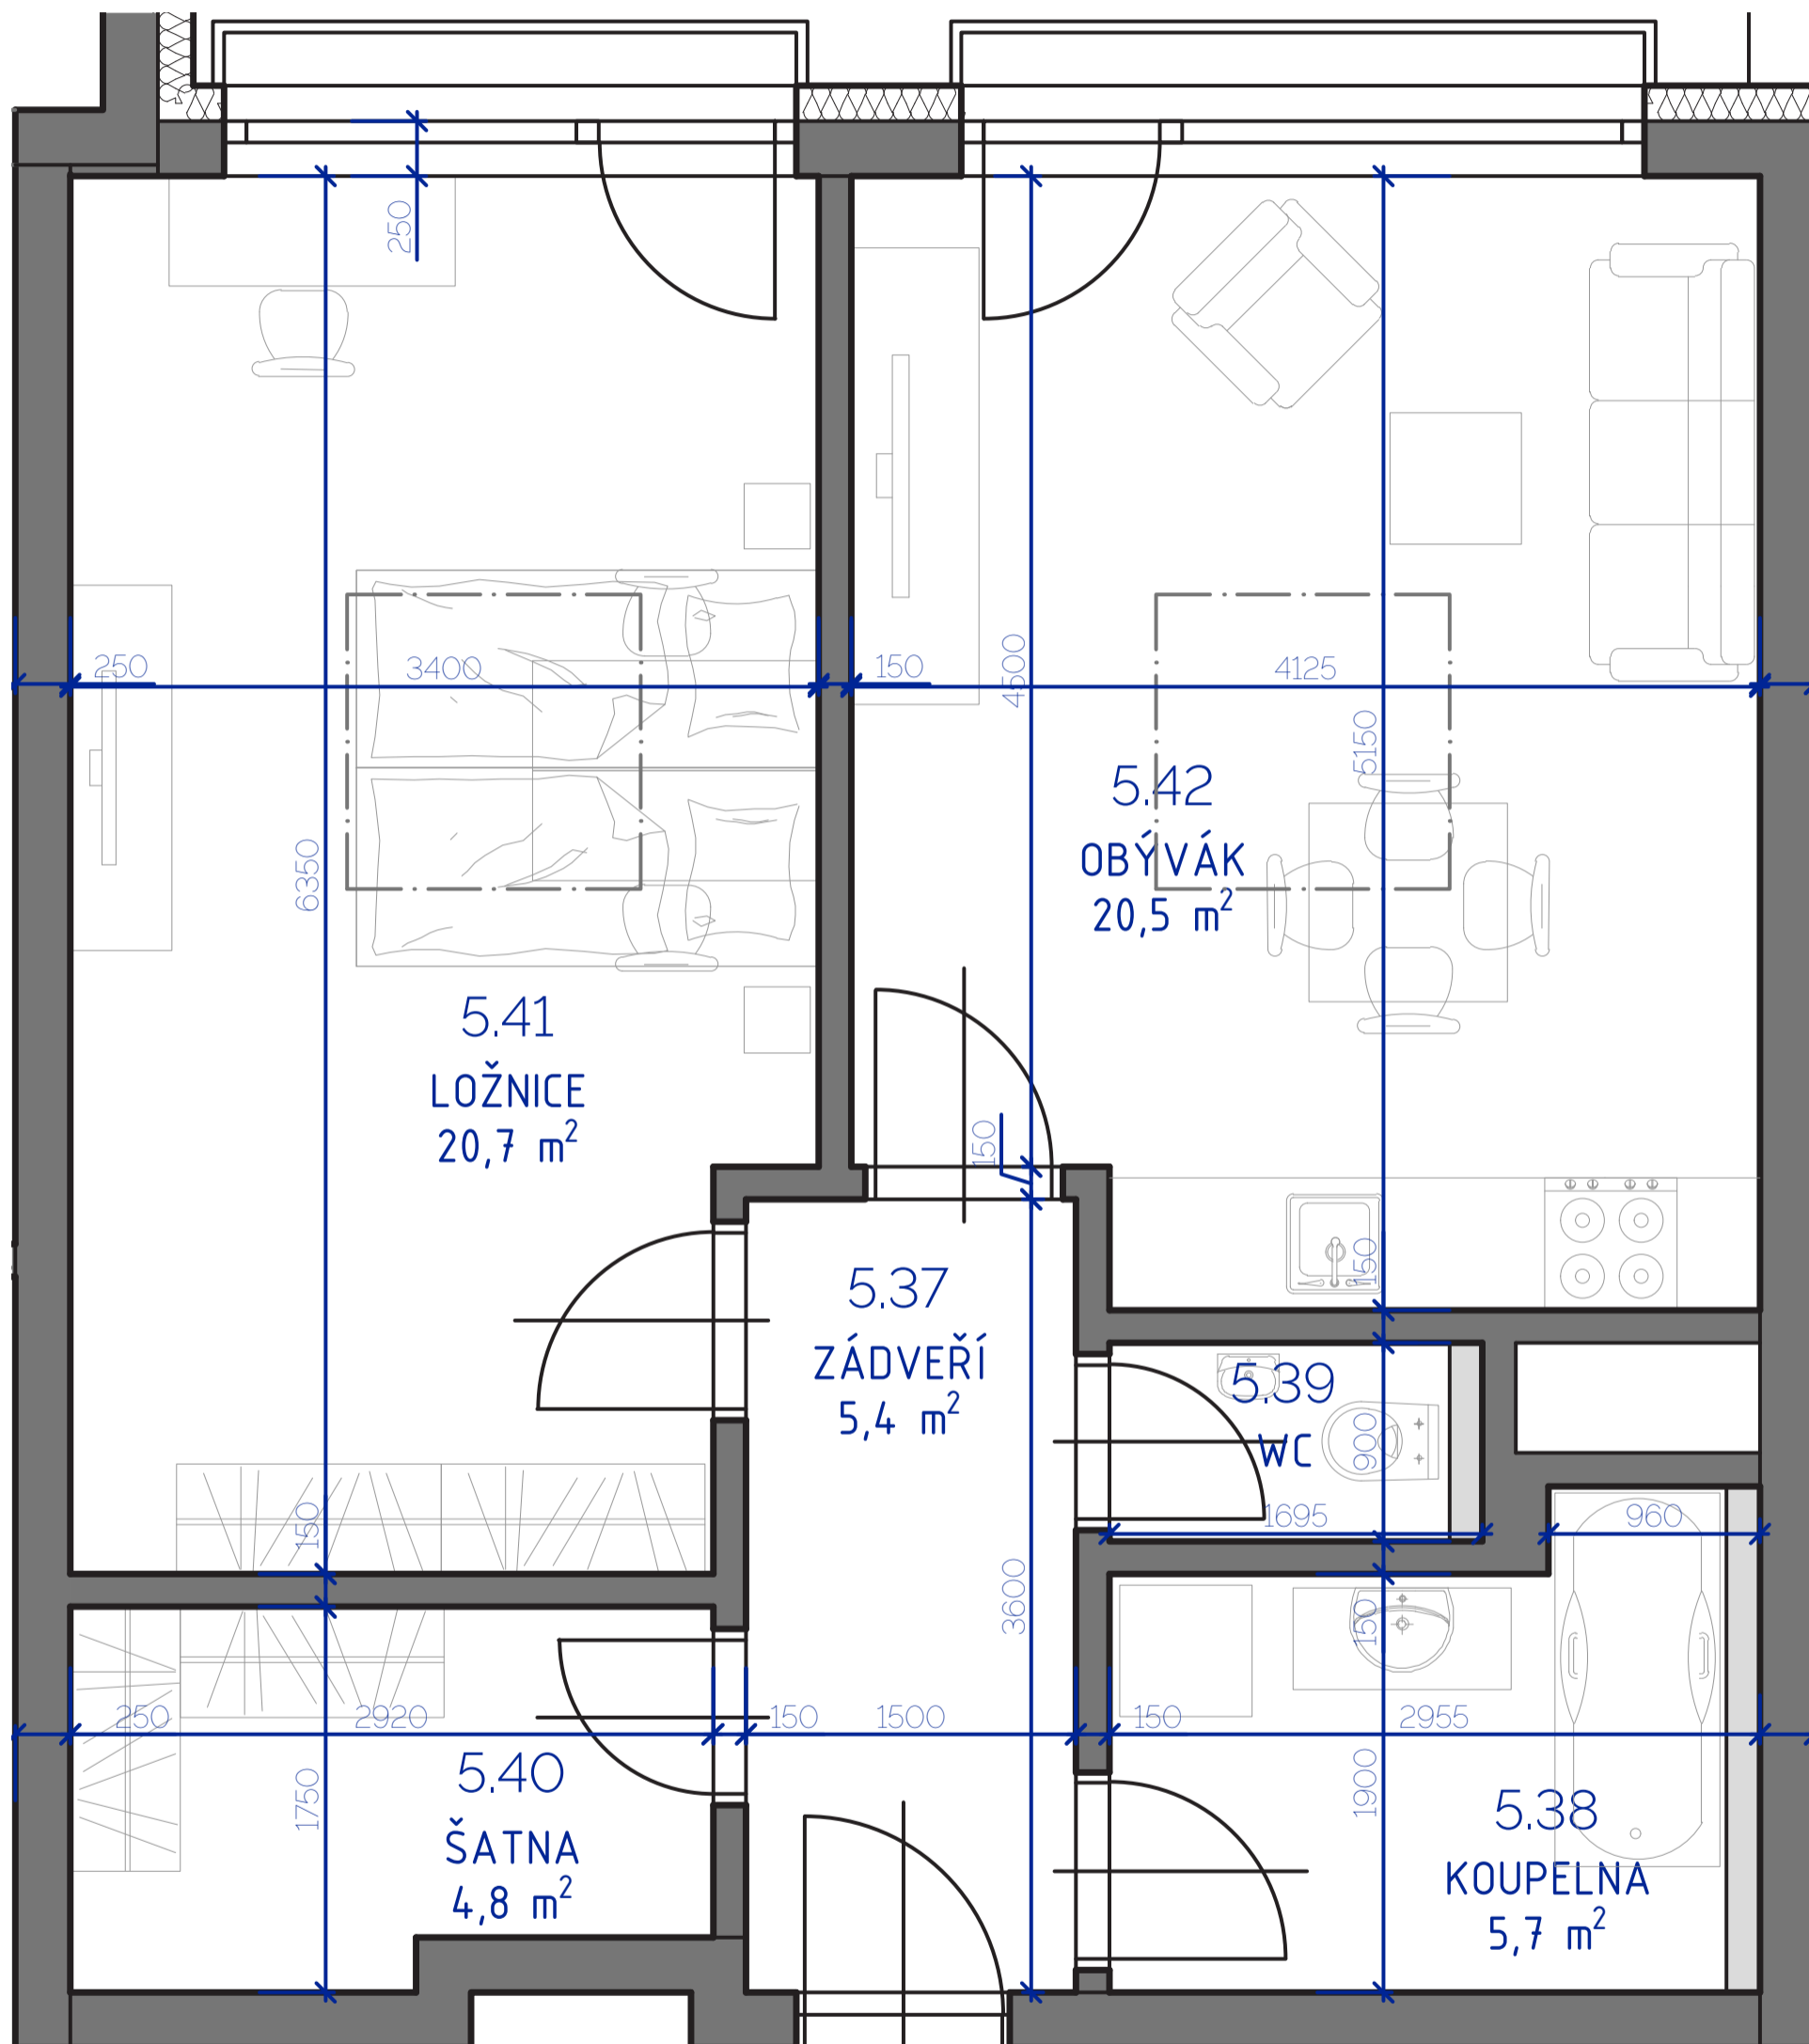

RESIDENCE

Kutná Hora

POLYFUNKČNÍ BYTOVÝ DŮM KUTNÁ HORA

BYT 5.05