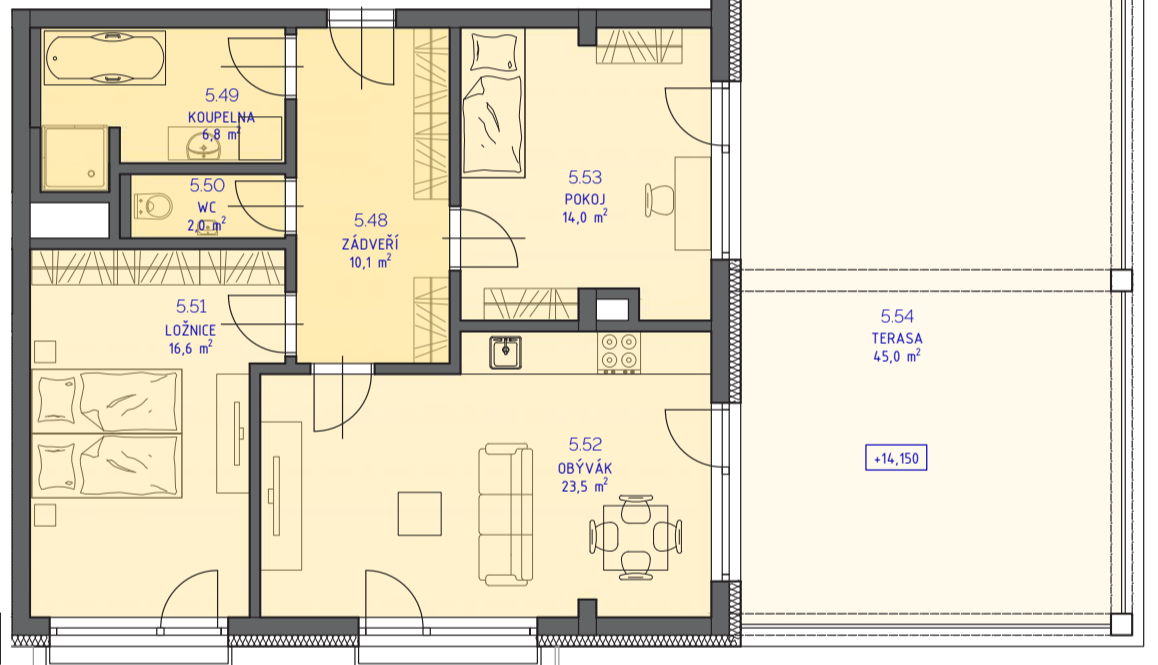

RESIDENCE

Kutná Hora

POLYFUNKČNÍ BYTOVÝ DŮM
KUTNÁ HORA

BYT 5.06

typ
plocha
podlaží

3+kk
76,89 m²
5. NP

*podlahová plocha dle nařízení vlády č. 366/213 Sb.

5.48	Zádveří	10.1 m ²
5.49	Koupelna	6.8 m ²
5.50	Wc	2.0 m ²
5.51	Ložnice	16.6 m ²
5.52	Obývací	23.5 m ²
5.53	Pokoj	14.0 m ²
		73.0 m²
5.54	Terasa	96.9 m ²