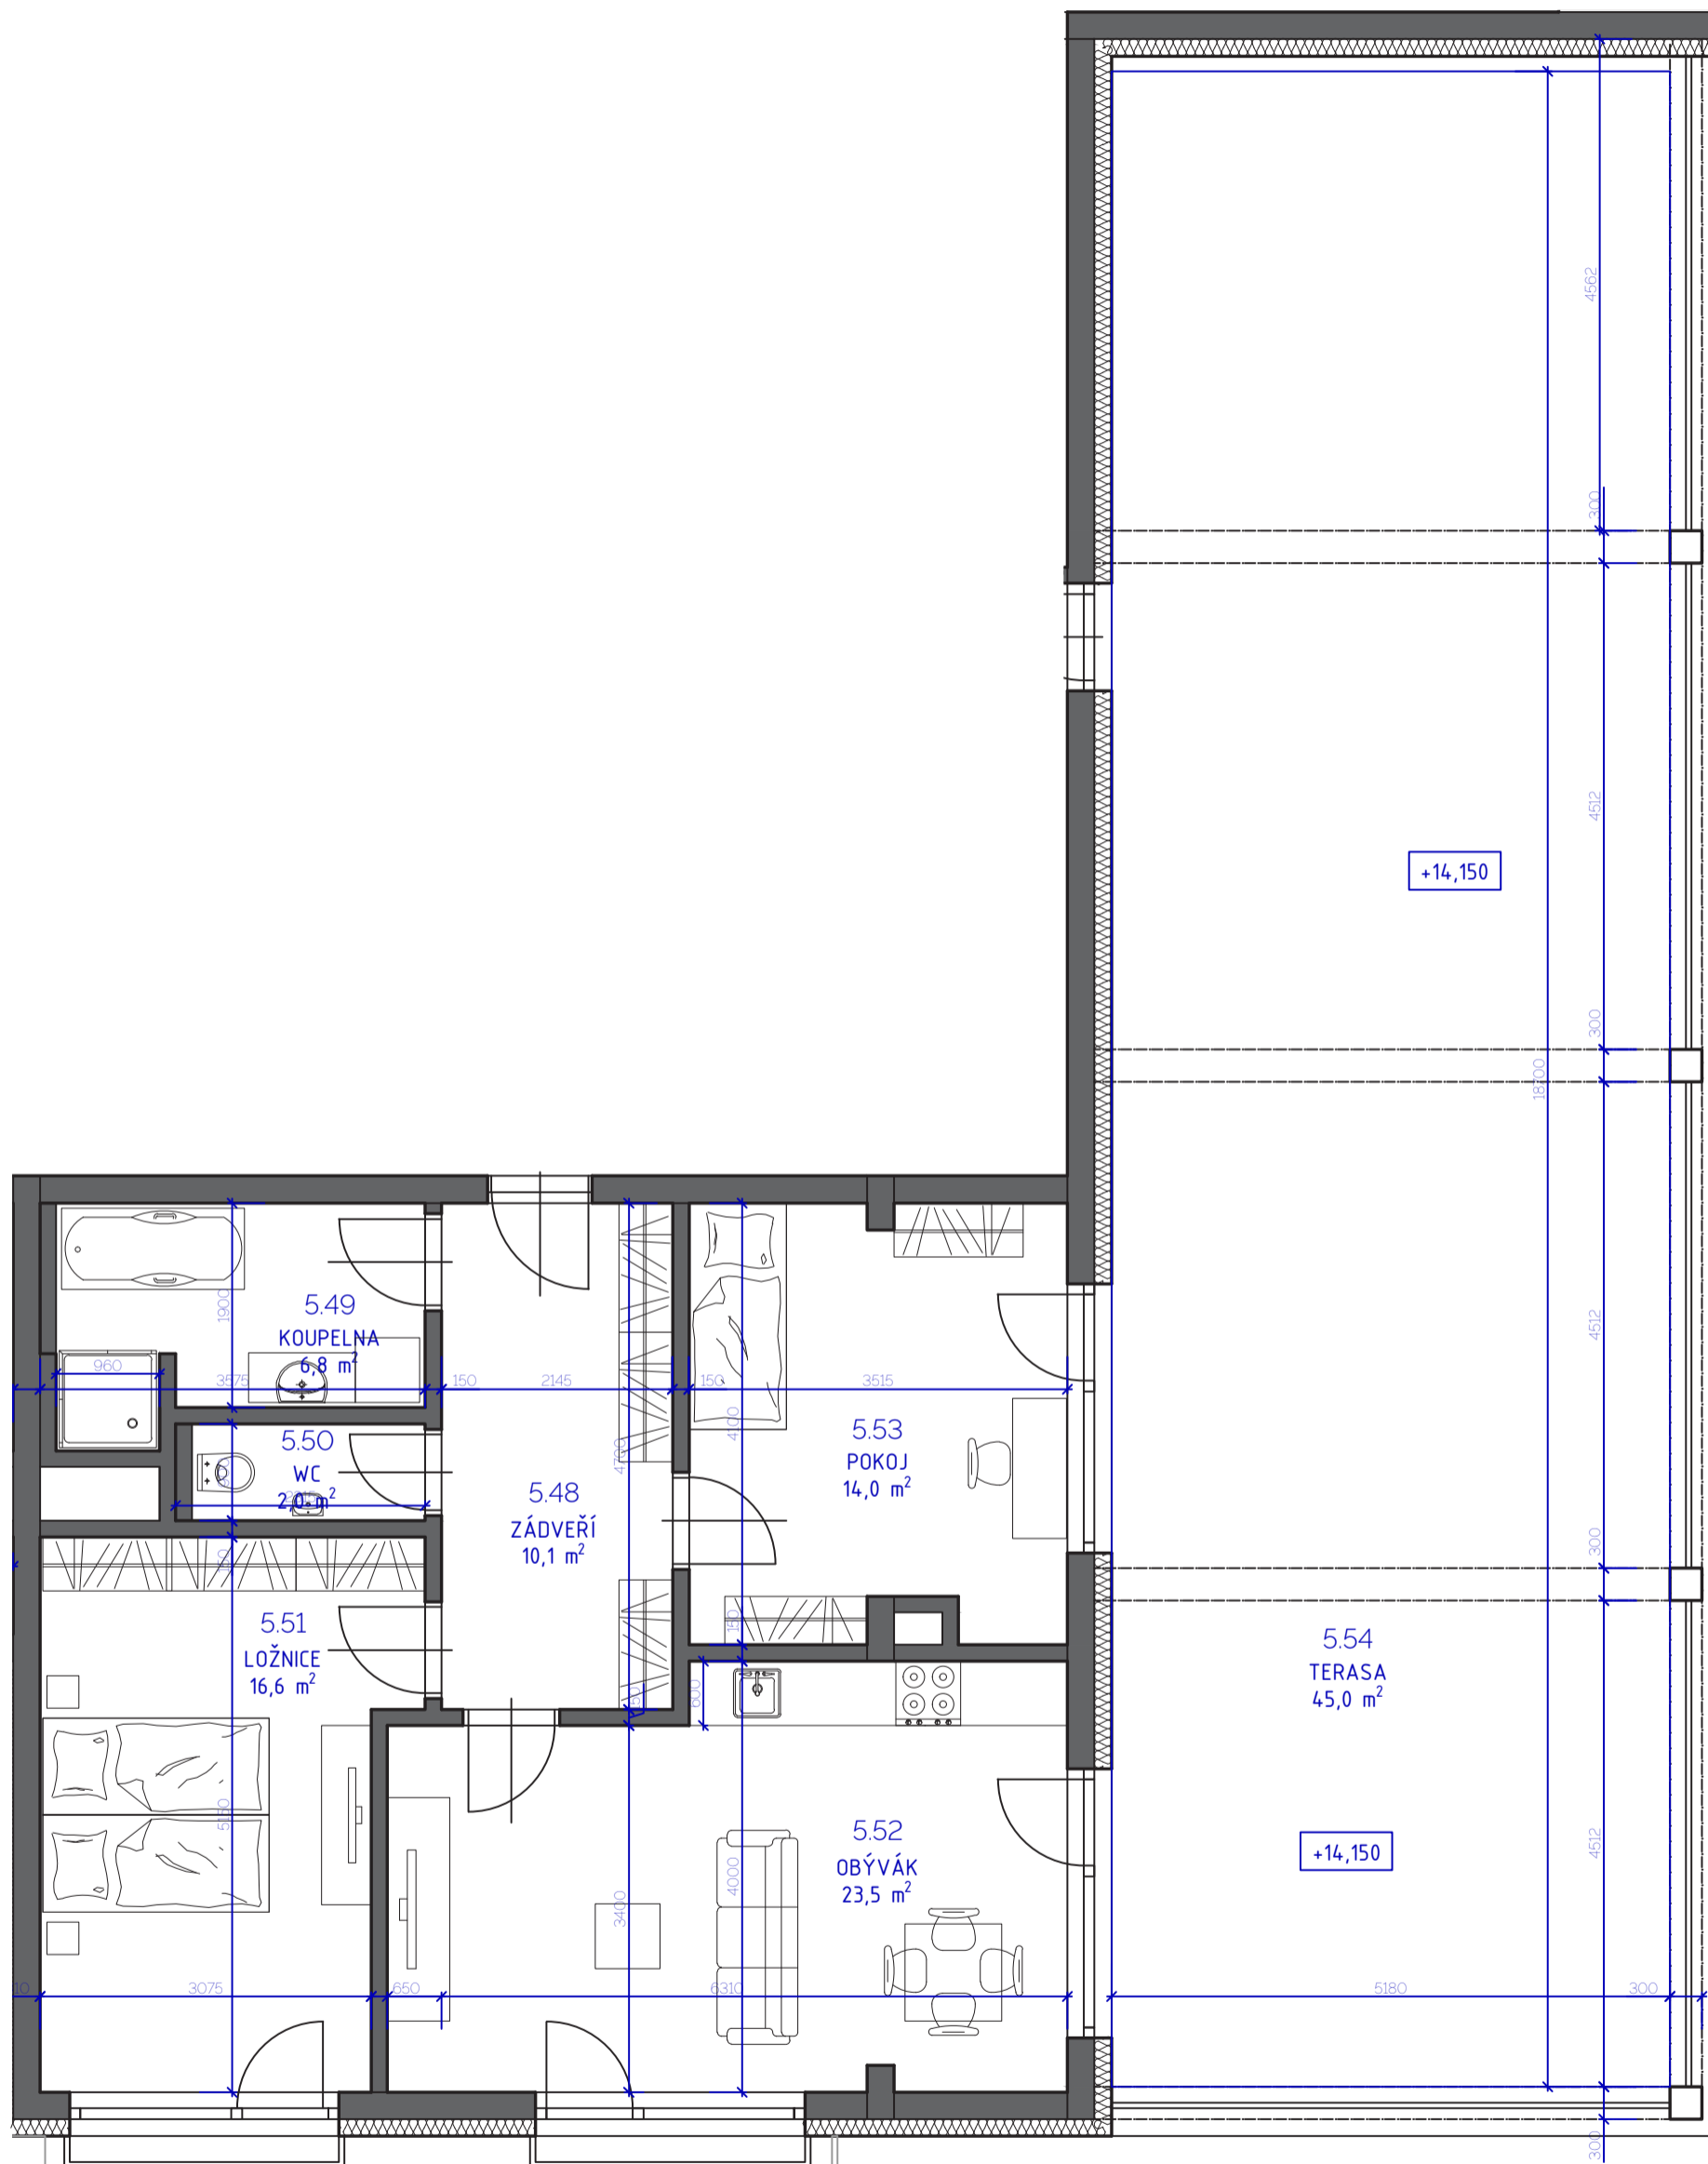

RESIDENCE

Kutná Hora

POLYFUNKČNÍ BYTOVÝ DŮM KUTNÁ HORA

BYT 5.06

Luxury Home - GAMMA s.r.o
Tepelská 137/3
353 01 Mariánské Lázně

www.luxury-home.info
720 034 158 | 704 615 141