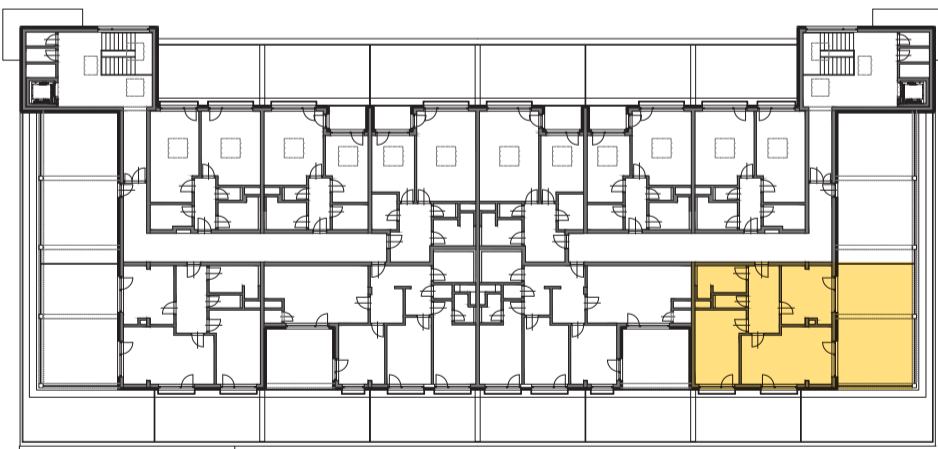

RESIDENCE

Kutná Hora

POLYFUNKČNÍ BYTOVÝ DŮM
KUTNÁ HORA

BYT 5.06

typ
plocha
podlaží

3+kk
76,89 m²
5. NP

*podlahová plocha dle nařízení vlády č. 366/213 Sb.

5.48	Zádveří	10.1 m ²
5.49	Koupelna	6.8 m ²
5.50	Wc	2.0 m ²
5.51	Ložnice	16.6 m ²
5.52	Obývací	23.5 m ²
5.53	Pokoj	14.0 m ²
		73.0 m²
5.54	Terasa	96.9 m ²