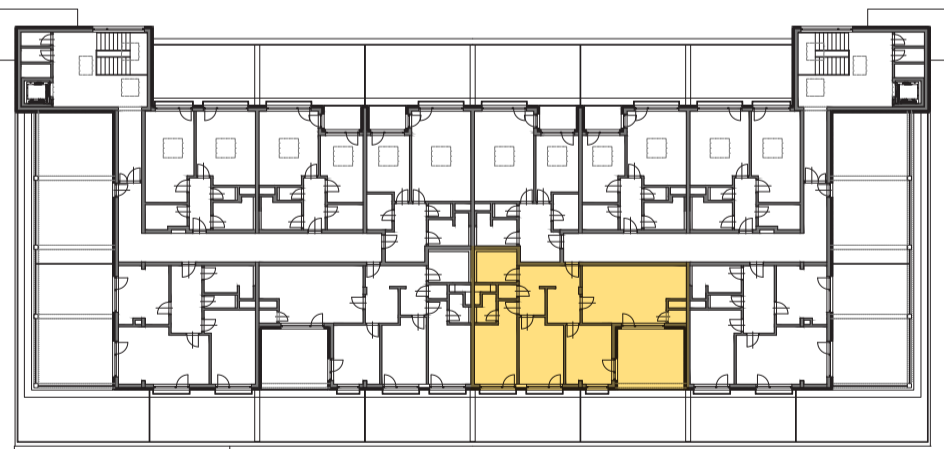

RESIDENCE

Kutná Hora

POLYFUNKČNÍ BYTOVÝ DŮM
KUTNÁ HORA

BYT 5.07

typ 4+kk
plocha 99,93 m²
podlaží 5. NP

*podlahová plocha dle nařízení vlády č. 366/213 Sb.

5.55	Zádveří	15,4 m ²
5.56	Koupelna	6,5 m ²
5.57	Wc	1,3 m ²
5.58	Koupelna	2,4 m ²
5.59	Ložnice	14,4 m ²
5.60	Pokoj	13,7 m ²
5.61	Pokoj	13,1 m ²
5.62	Obývací	26,6 m ²
5.63	Spíž	1,1 m ²
		94,3 m²
5.64	Terasa	19,4 m ²