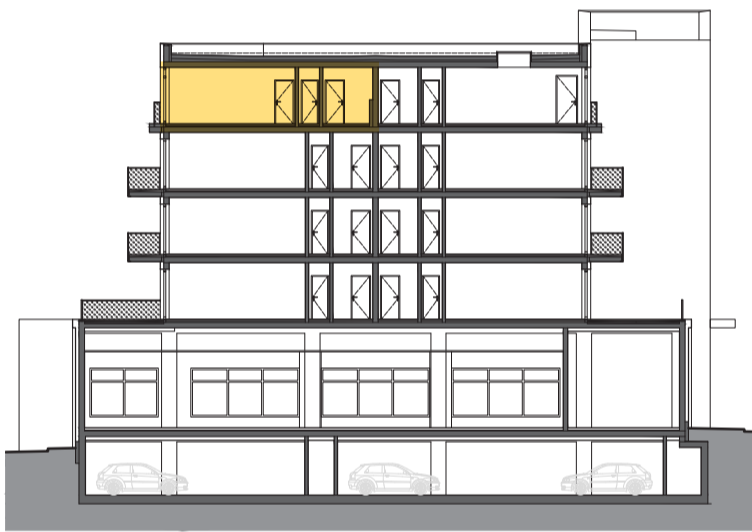

RESIDENCE

Kutná Hora

POLYFUNKČNÍ BYTOVÝ DŮM
KUTNÁ HORA

BYT 5.07

typ 4+kk
plocha 99,93 m²
podlaží 5. NP

*podlahová plocha dle nařízení vlády č. 366/213 Sb.

5.55	Zádveří	15,4 m ²
5.56	Koupelna	6,5 m ²
5.57	Wc	1,3 m ²
5.58	Koupelna	2,4 m ²
5.59	Ložnice	14,4 m ²
5.60	Pokoj	13,7 m ²
5.61	Pokoj	13,1 m ²
5.62	Obývací	26,6 m ²
5.63	Spíž	1,1 m ²
		94,3 m²
5.64	Terasa	19,4 m ²