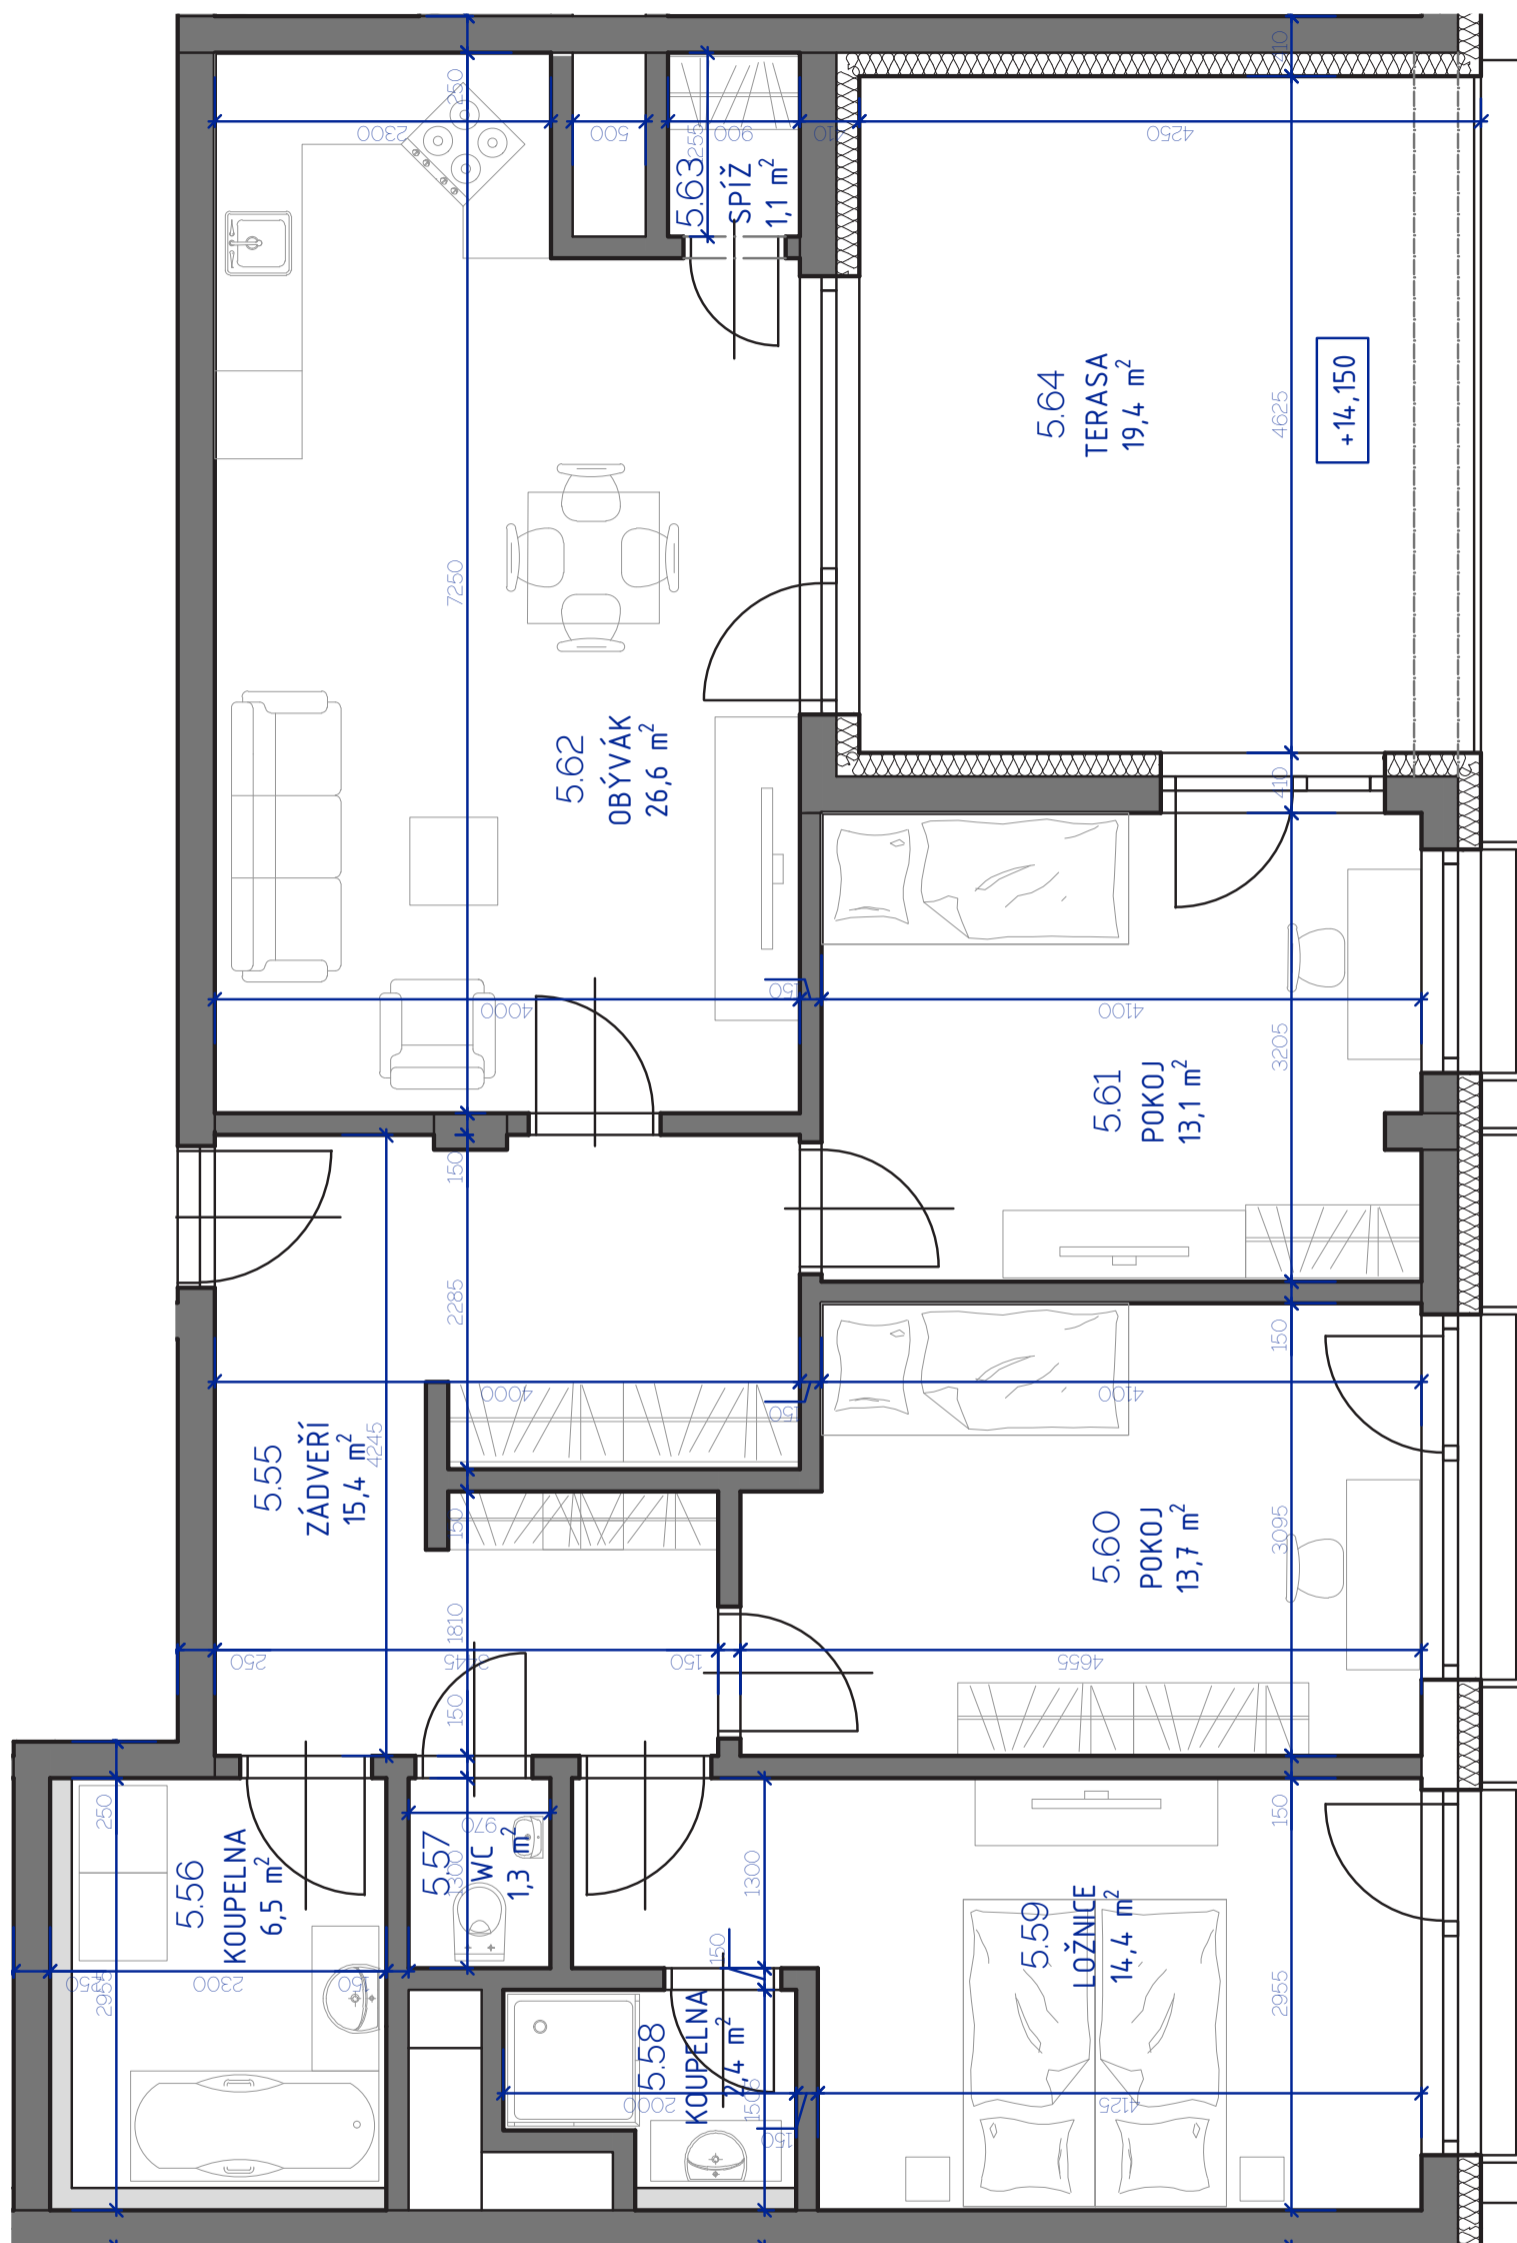

RESIDENCE

Kutná Hora

POLYFUNKČNÍ BYTOVÝ DŮM KUTNÁ HORA

BYT 5.07