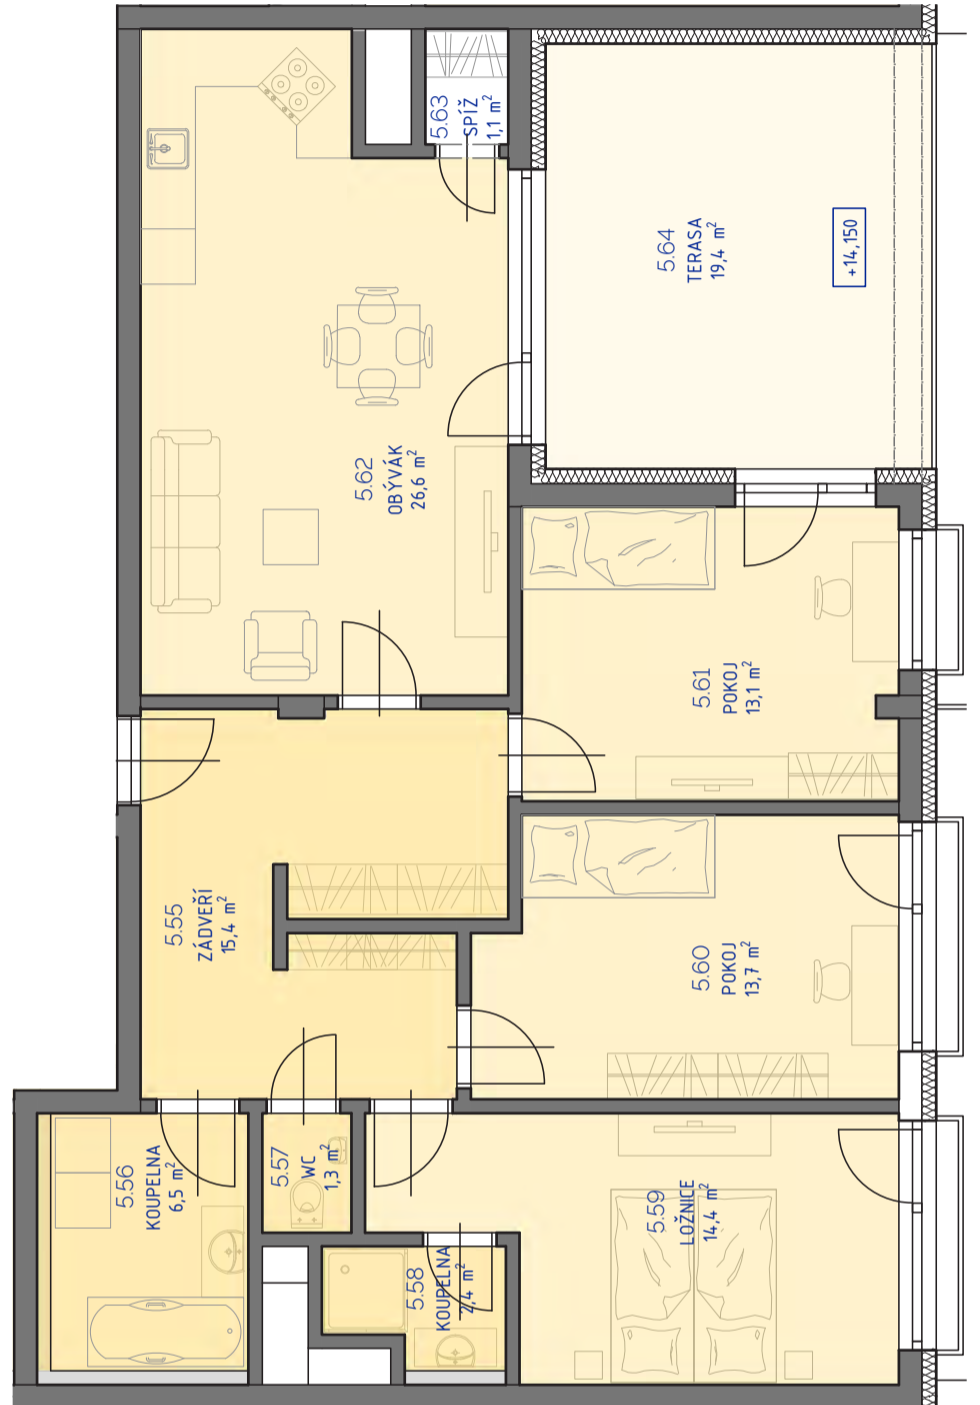

RESIDENCE

Kutná Hora

POLYFUNKČNÍ BYTOVÝ DŮM
KUTNÁ HORA

BYT 5.07

typ 4+kk
plocha 99,93 m²
podlaží 5. NP

*podlahová plocha dle nařízení vlády č. 366/213 Sb.

5.55	Zádveří	15,4 m ²
5.56	Koupelna	6,5 m ²
5.57	Wc	1,3 m ²
5.58	Koupelna	2,4 m ²
5.59	Ložnice	14,4 m ²
5.60	Pokoj	13,7 m ²
5.61	Pokoj	13,1 m ²
5.62	Obývací	26,6 m ²
5.63	Spíž	1,1 m ²
		94,3 m²
5.64	Terasa	19,4 m ²