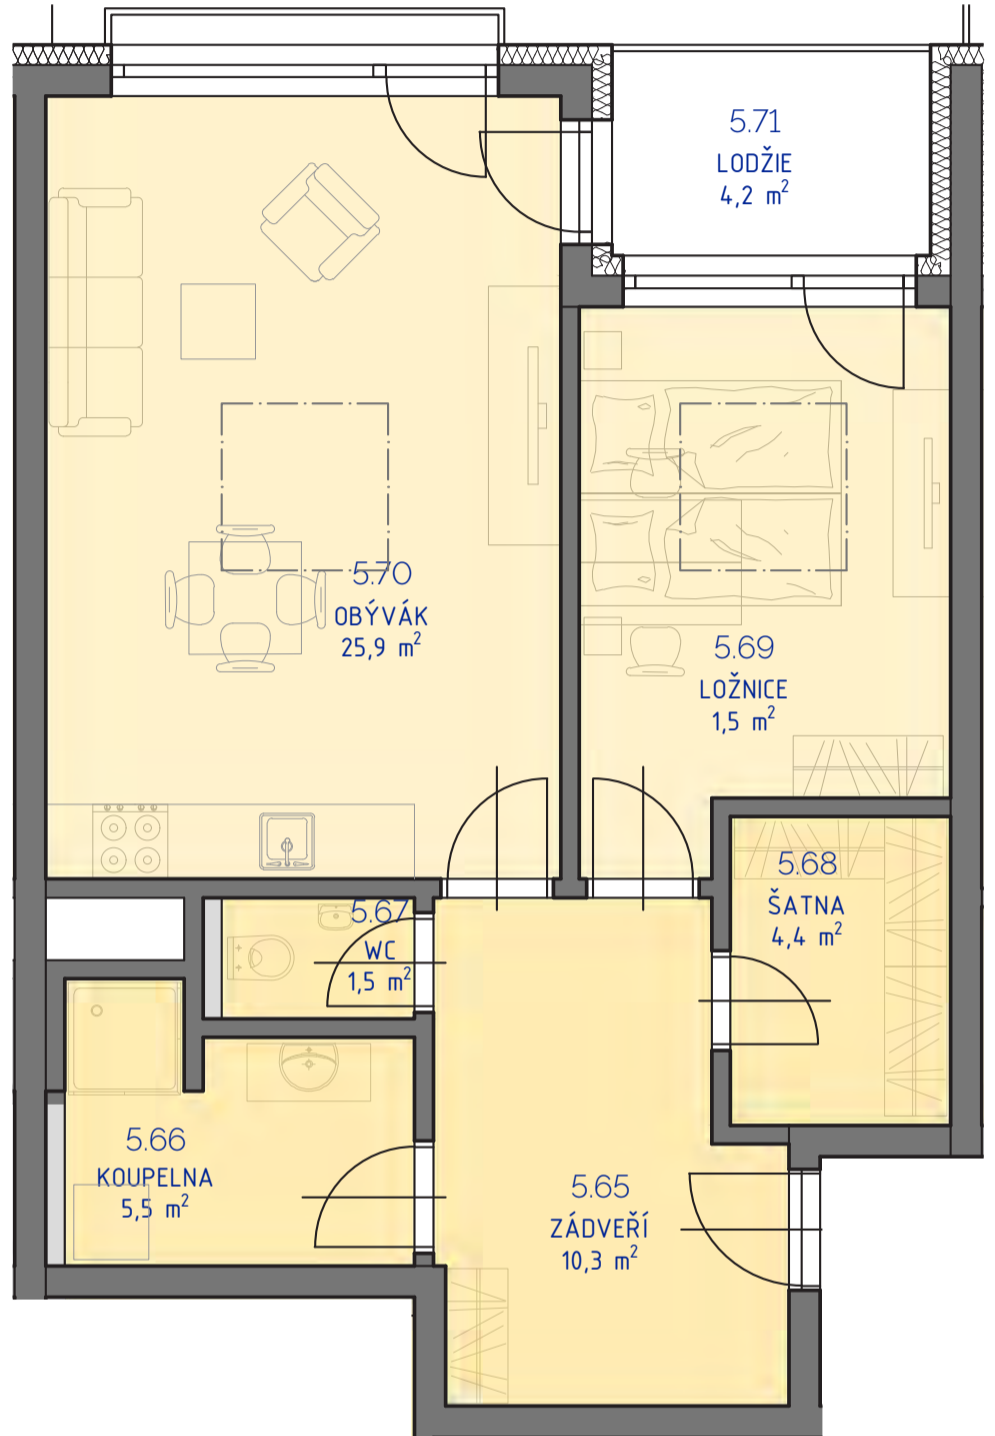

RESIDENCE

Kutná Hora

POLYFUNKČNÍ BYTOVÝ DŮM
KUTNÁ HORA

BYT 5.08

typ
plocha
podlaží

2+kk
63,06 m²
5. NP

*podlahová plocha dle nařízení vlády č. 366/213 Sb.

5.65	Zádveří	10,3 m ²
5.66	Koupelna	5,5 m ²
5.67	Wc	1,5 m ²
5.68	Šatna	4,4 m ²
5.69	Ložnice	12,4 m ²
5.70	Obývací	25,9 m ²
		59,9 m²
5.71	Lodžie	4,2 m ²