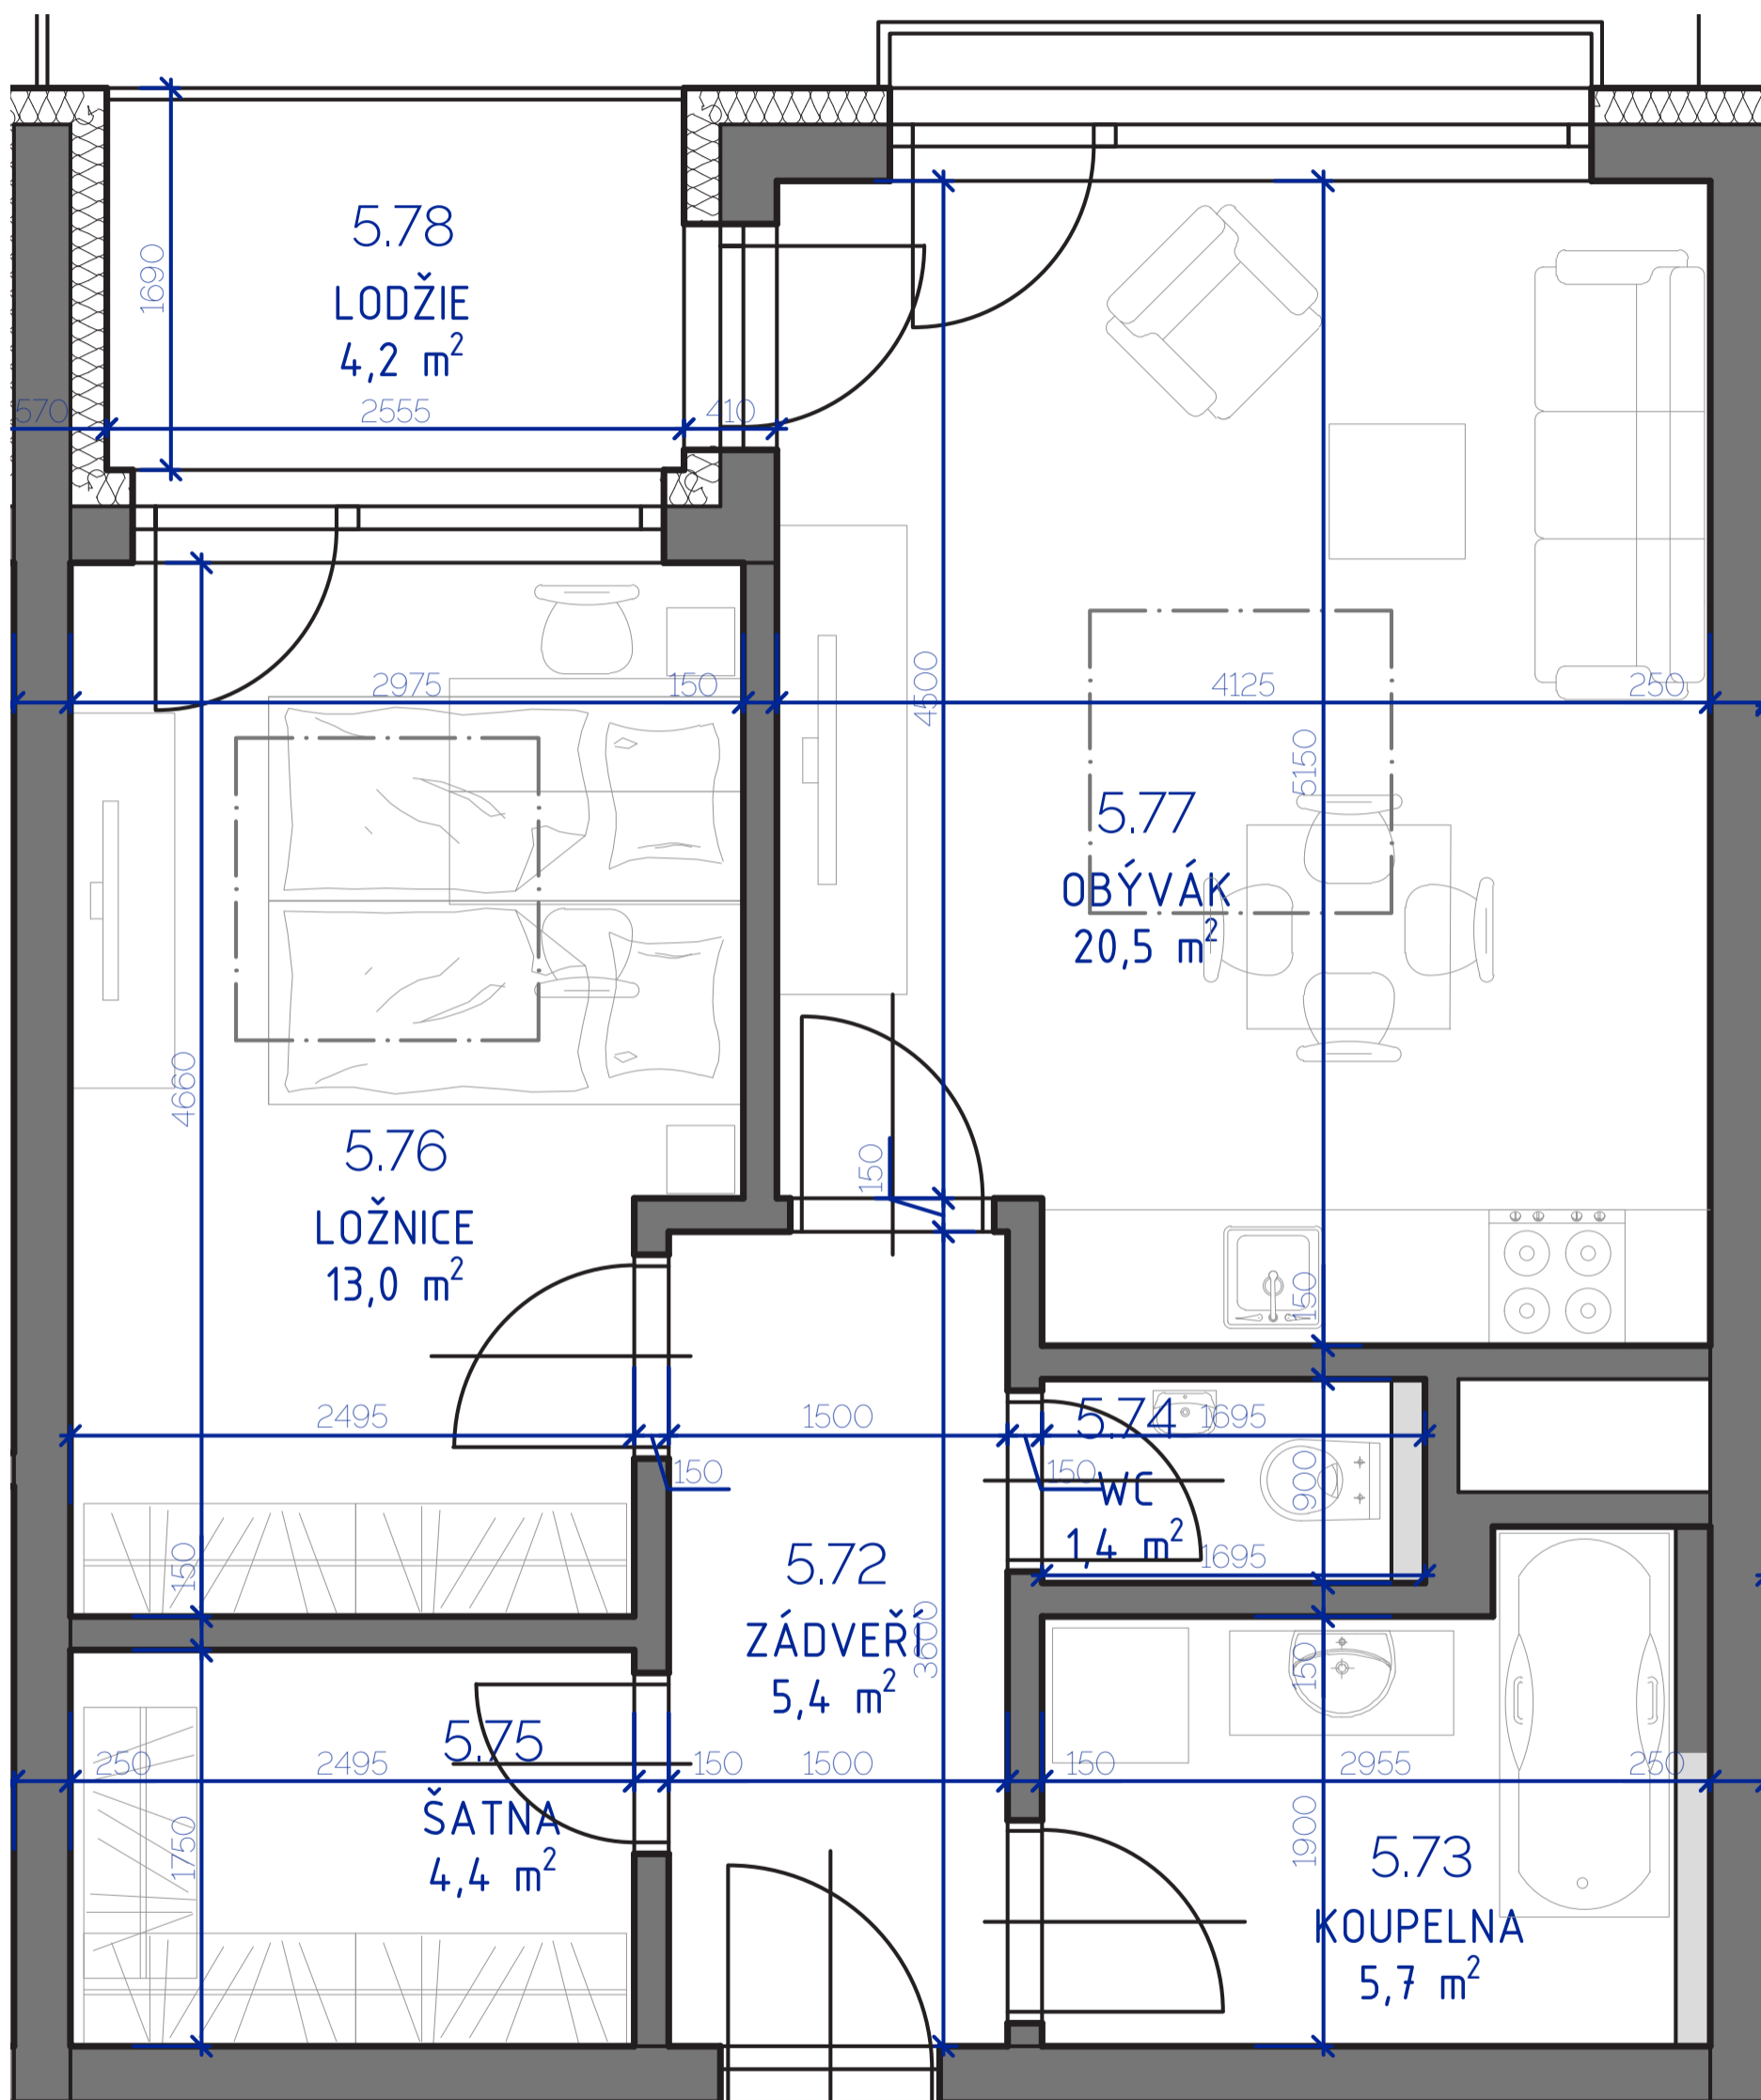

RESIDENCE

Kutná Hora

POLYFUNKČNÍ BYTOVÝ DŮM KUTNÁ HORA

BYT 5.09