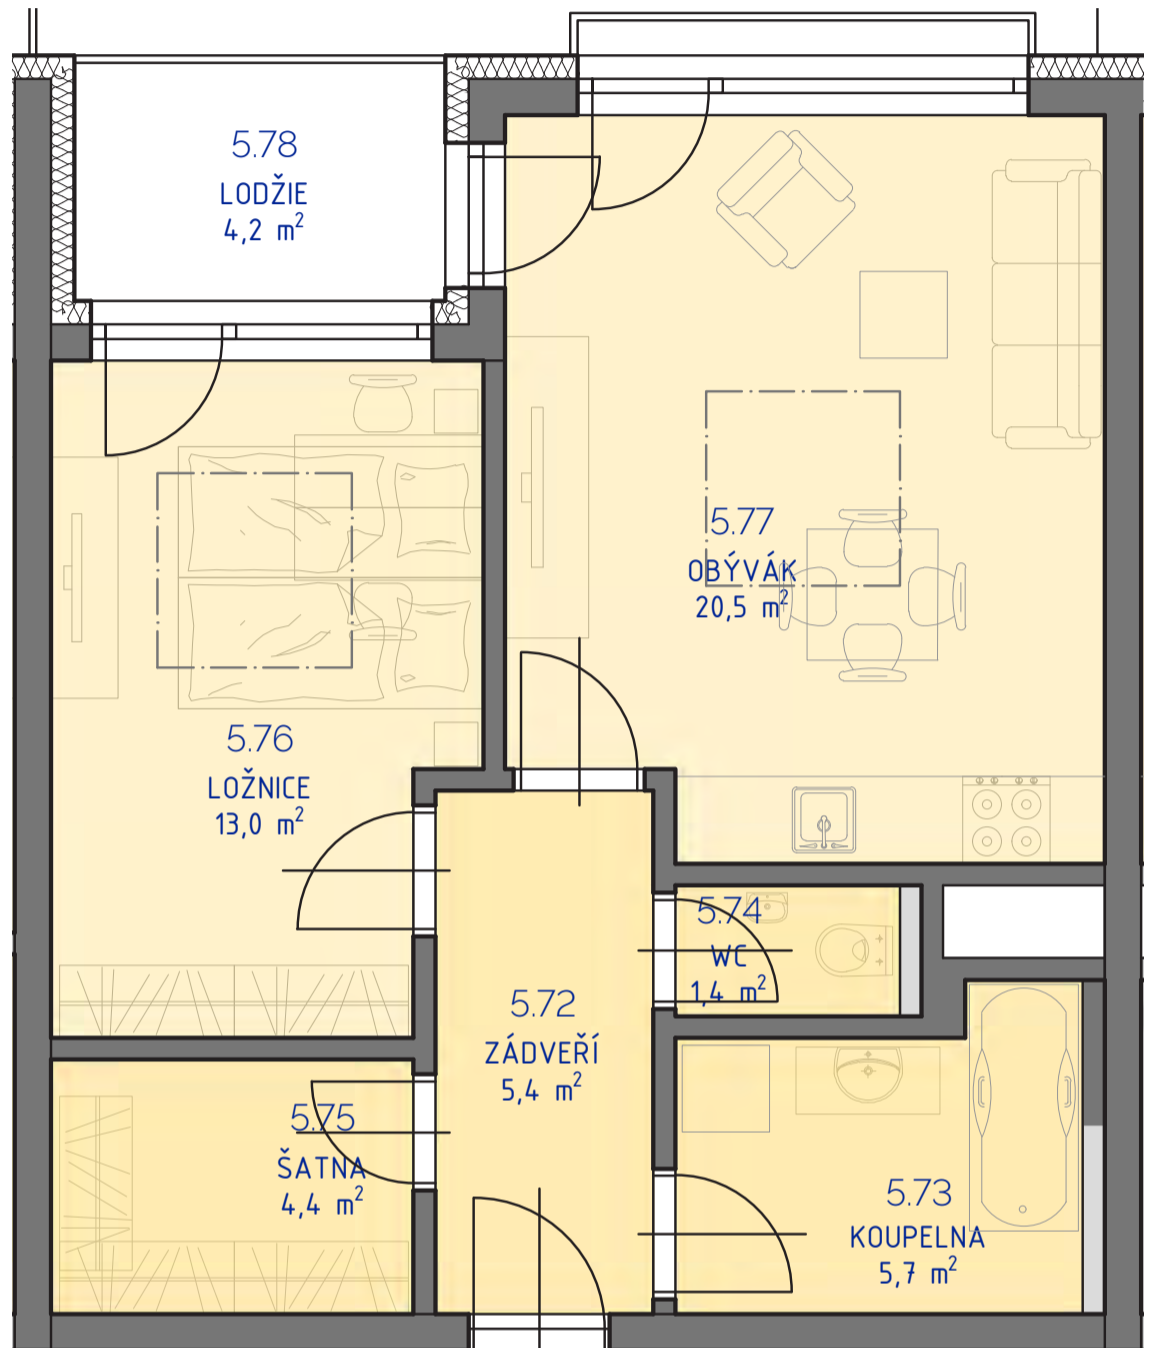

# Kutná Hora

POLYFUNKČNÍ BYTOVÝ DŮM  
KUTNÁ HORA

**BYT 5.09**

typ  
plocha  
podlaží

2+kk  
53,37 m<sup>2</sup>  
5. NP

\*podlahová plocha dle nařízení vlády č. 366/213 Sb.

5.72	Zádveří	5,4 m <sup>2</sup>
5.73	Koupelna	5,7 m <sup>2</sup>
5.74	Wc	1,4 m <sup>2</sup>
5.75	Šatna	4,4 m <sup>2</sup>
5.76	Ložnice	13,0 m <sup>2</sup>
5.77	Obývací	20,5 m <sup>2</sup>
		<b>50,3 m<sup>2</sup></b>
5.78	Lodžie	4,2 m <sup>2</sup>