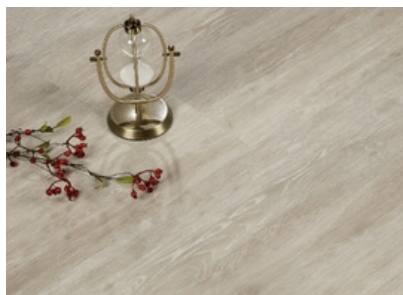

PANORAMA ROZTYLY

PRAHA

PODLAHA

VINYL

DUB SVĚTLÝ
DUB TMAVÝ