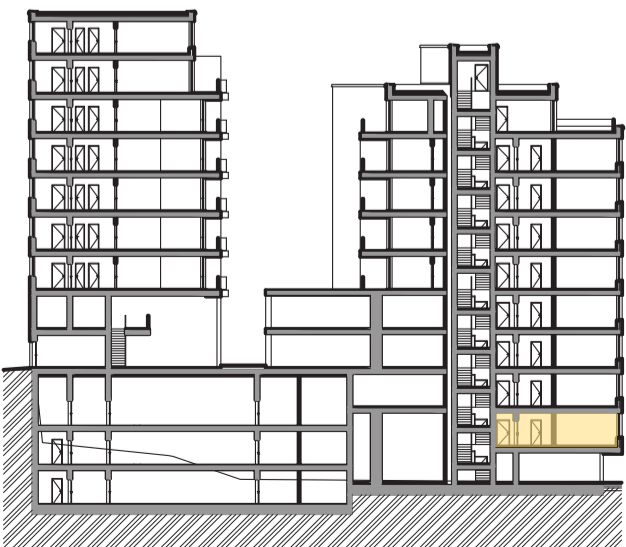

## BYT -D.208

typ  
podlaží  
plocha

2+kk

2. PP

47,3 m<sup>2</sup>

*podlahová plocha dle nařízení vlády č. 366/2013 Sb.*

Luxury Home - DELTA s.r.o.  
 Tepelská 137/3  
 353 01 Mariánské Lázně  
 www.luxury-home.info  
 720 034 158 | 704 615 141