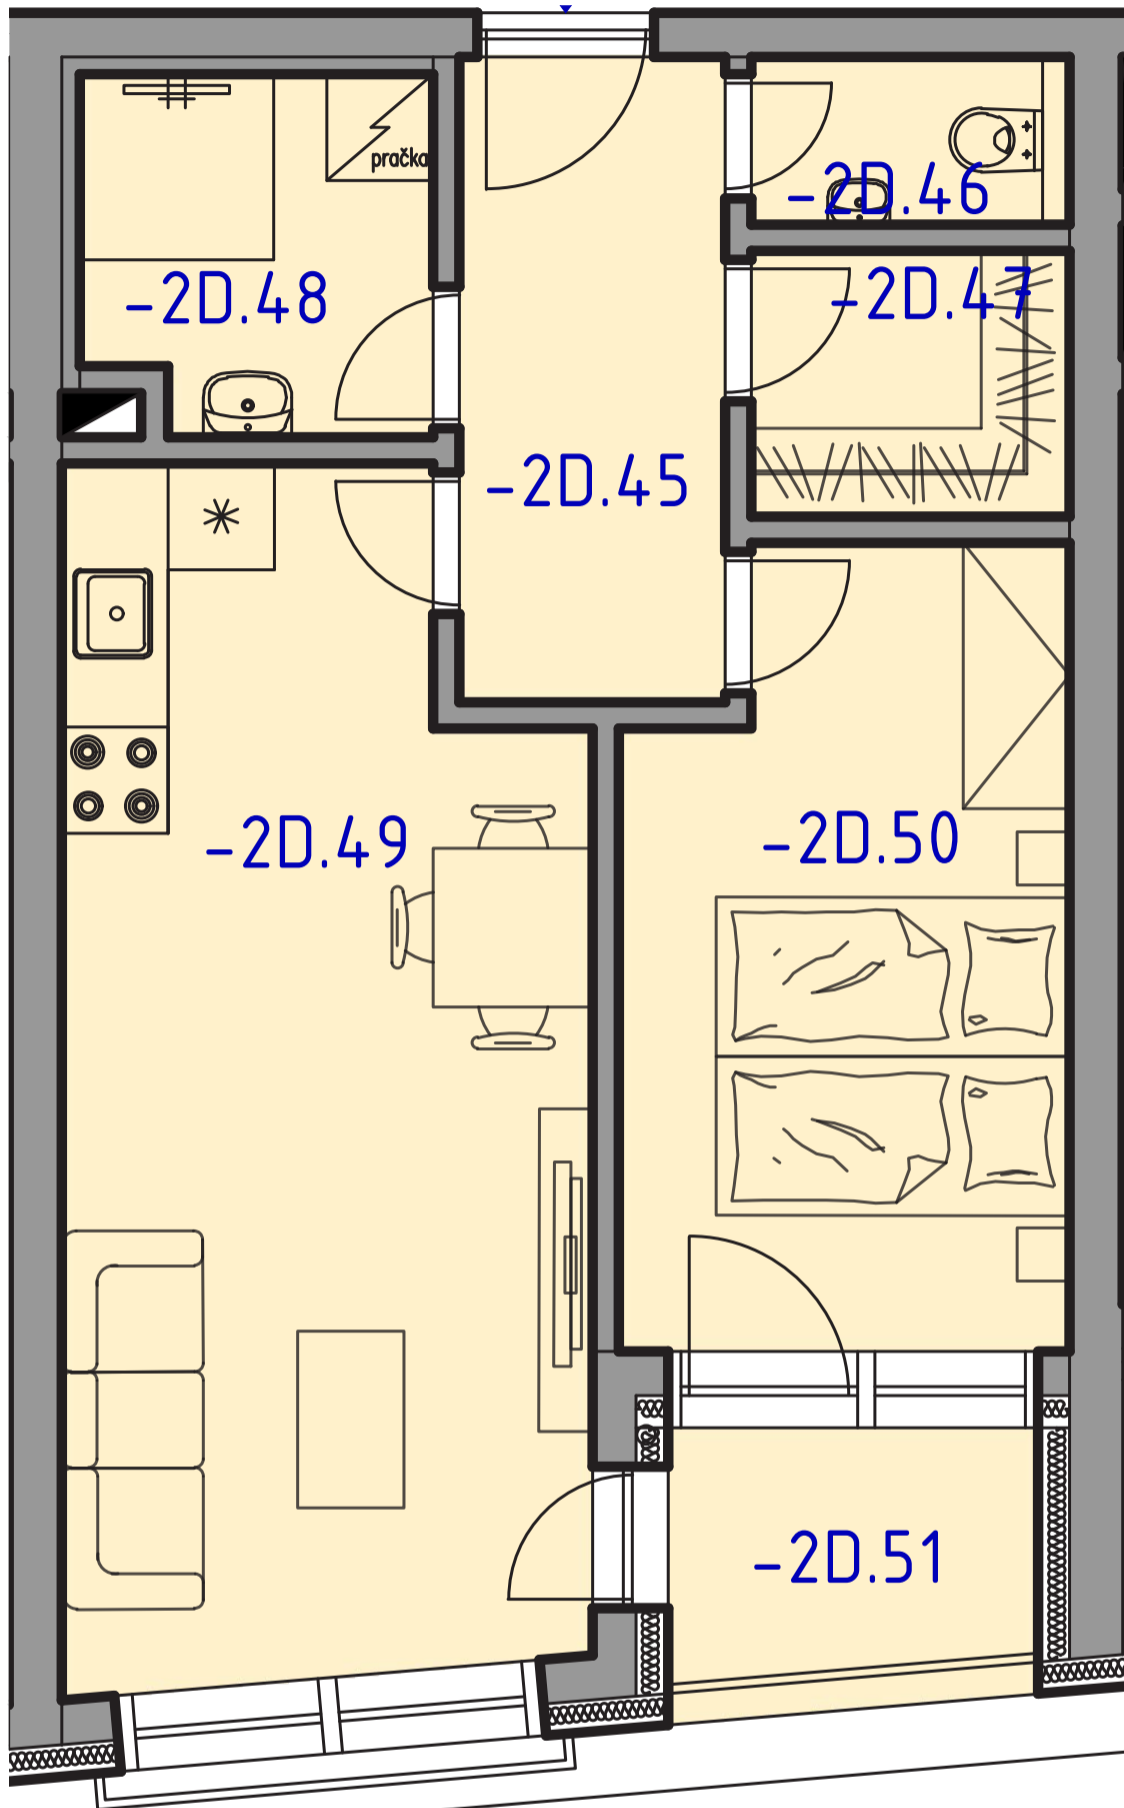

# Promenáda

POLYFUNKČNÍ BYTOVÝ DŮM  
**LIBEREC**

-2D.45	Předsíň	5.5 m <sup>2</sup>
-2D.46	WC	1.7 m <sup>2</sup>
-2D.47	Šatna	2.7 m <sup>2</sup>
-2D.48	Koupelna	3.9 m <sup>2</sup>
-2D.49	Obývací m. + kuchyně	19.3 m <sup>2</sup>
-2D.50	Ložnice	10.9 m <sup>2</sup>
-2D.51	Lodžie	3.3 m <sup>2</sup>
<b>43.9 m<sup>2</sup></b>		

## BYT -D.208

typ  
podlaží  
plocha

2+kk

2. PP

47,3 m<sup>2</sup>

*podlahová plocha dle nařízení vlády č. 366/2013 Sb.*

Luxury Home - DELTA s.r.o.  
 Tepelská 137/3  
 353 01 Mariánské Lázně  
 www.luxury-home.info  
 720 034 158 | 704 615 141