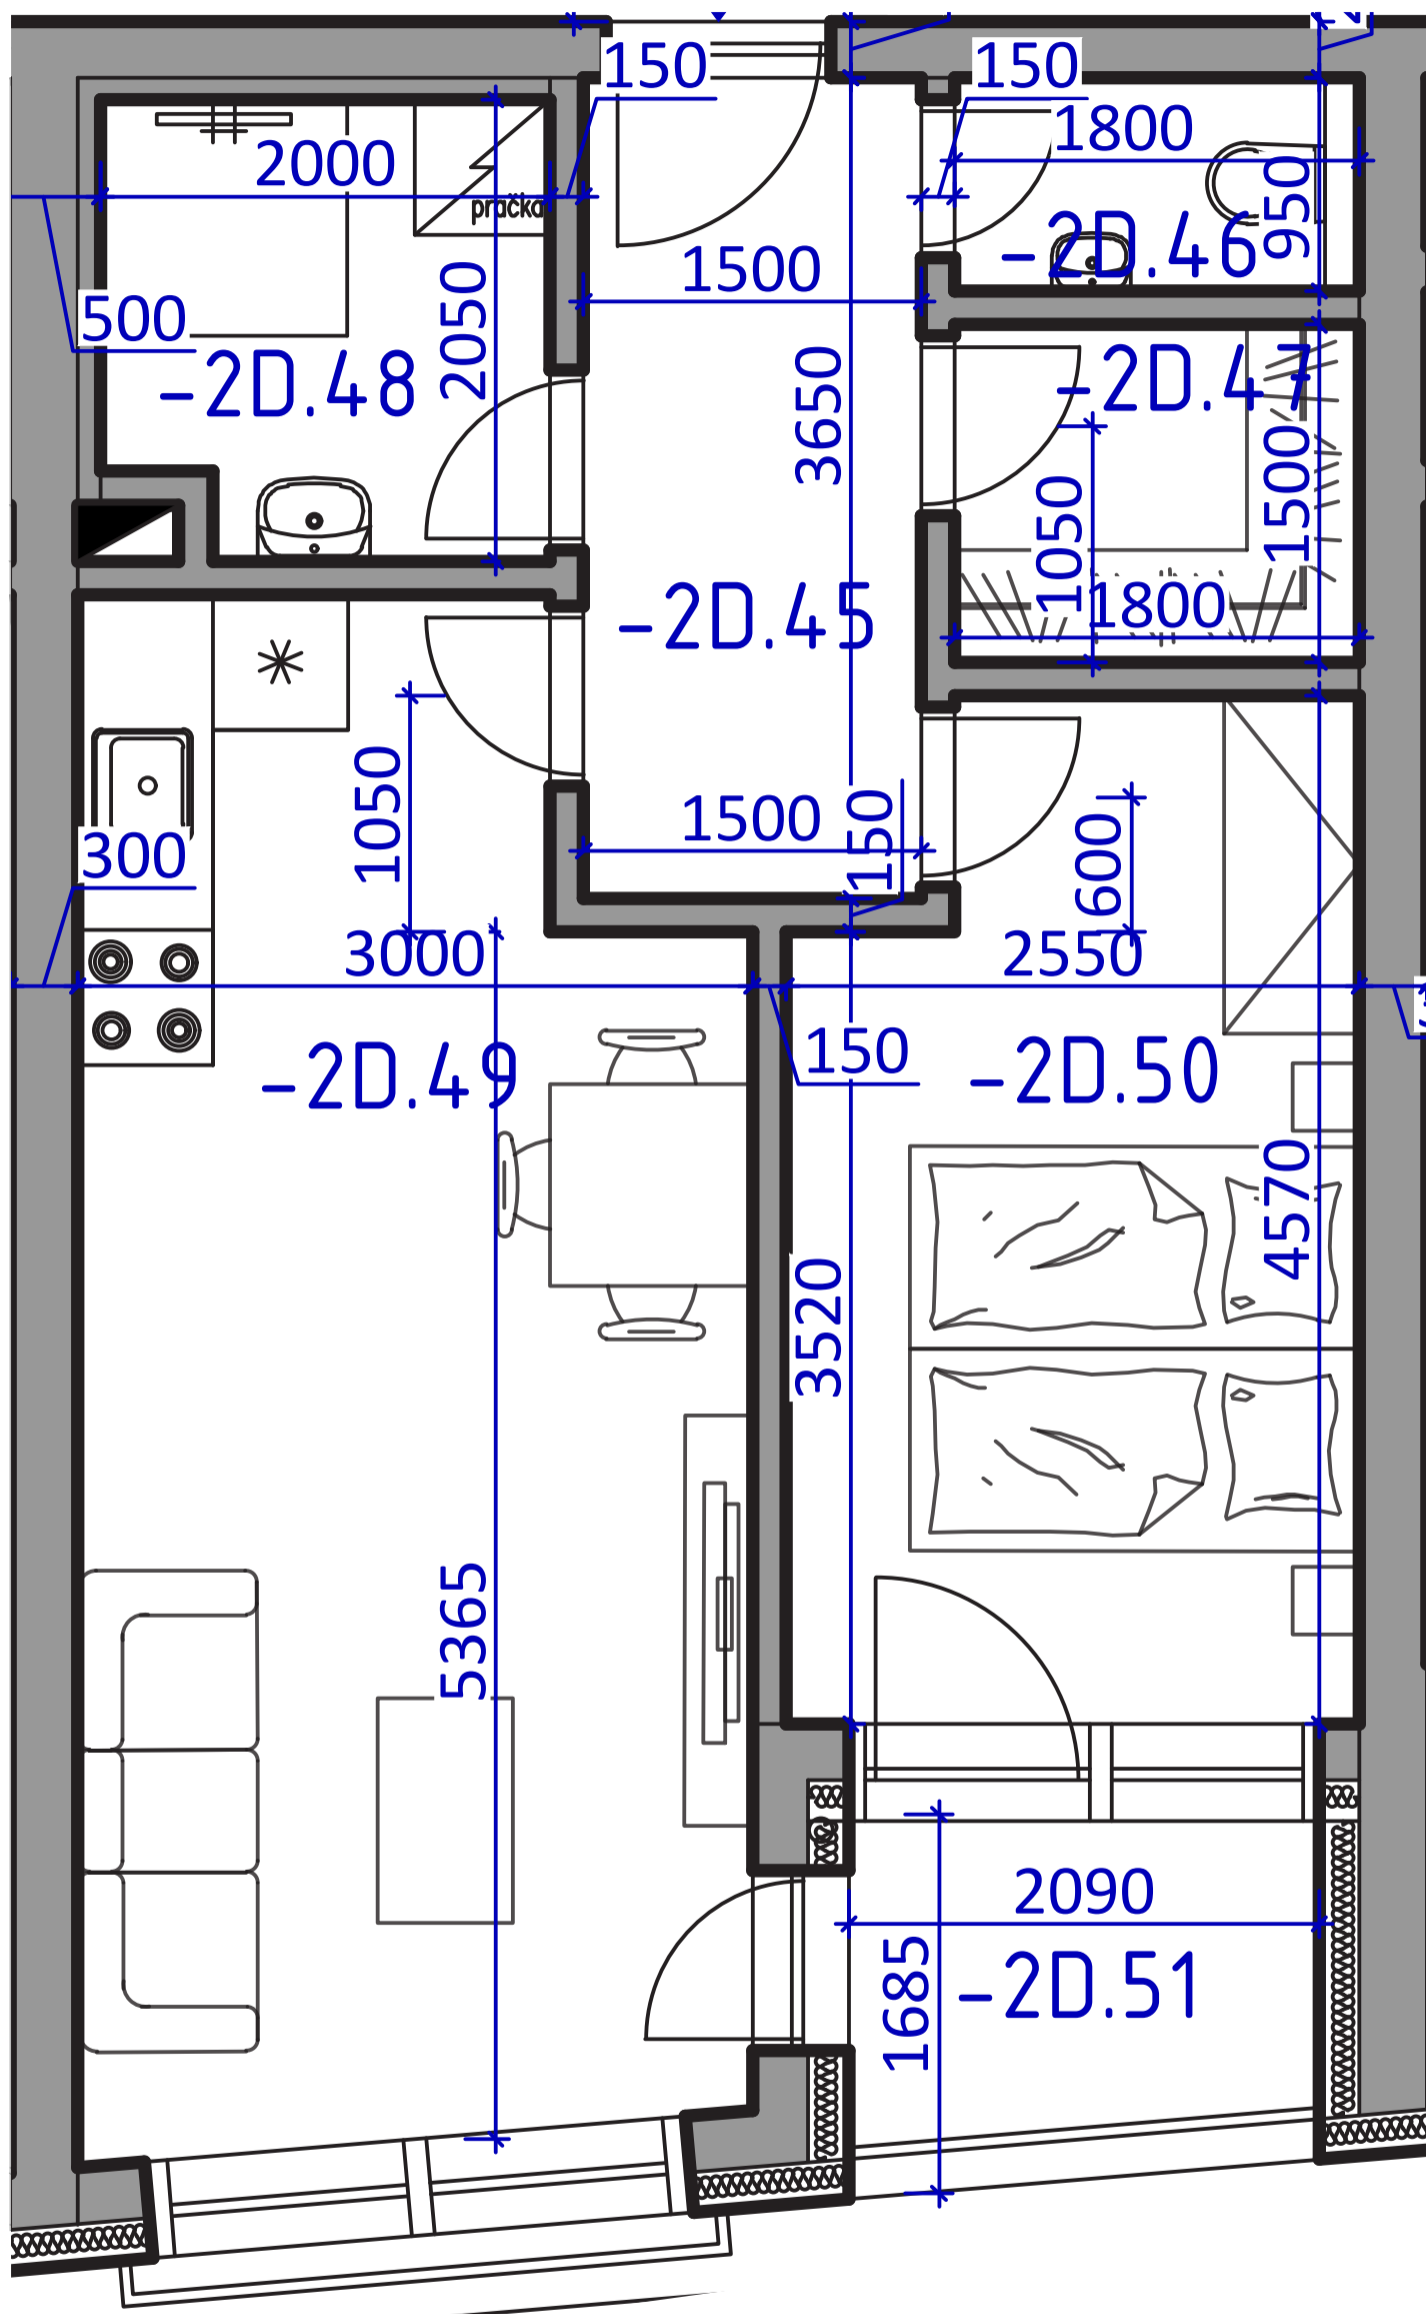

RESIDENCE

Promenáda

BYT -D.208

Luxury Home - DELTA s.r.o
Tepelská 137/3
353 01 Mariánské Lázně

www.luxury-home.info
720 034 158 | 704 615 141