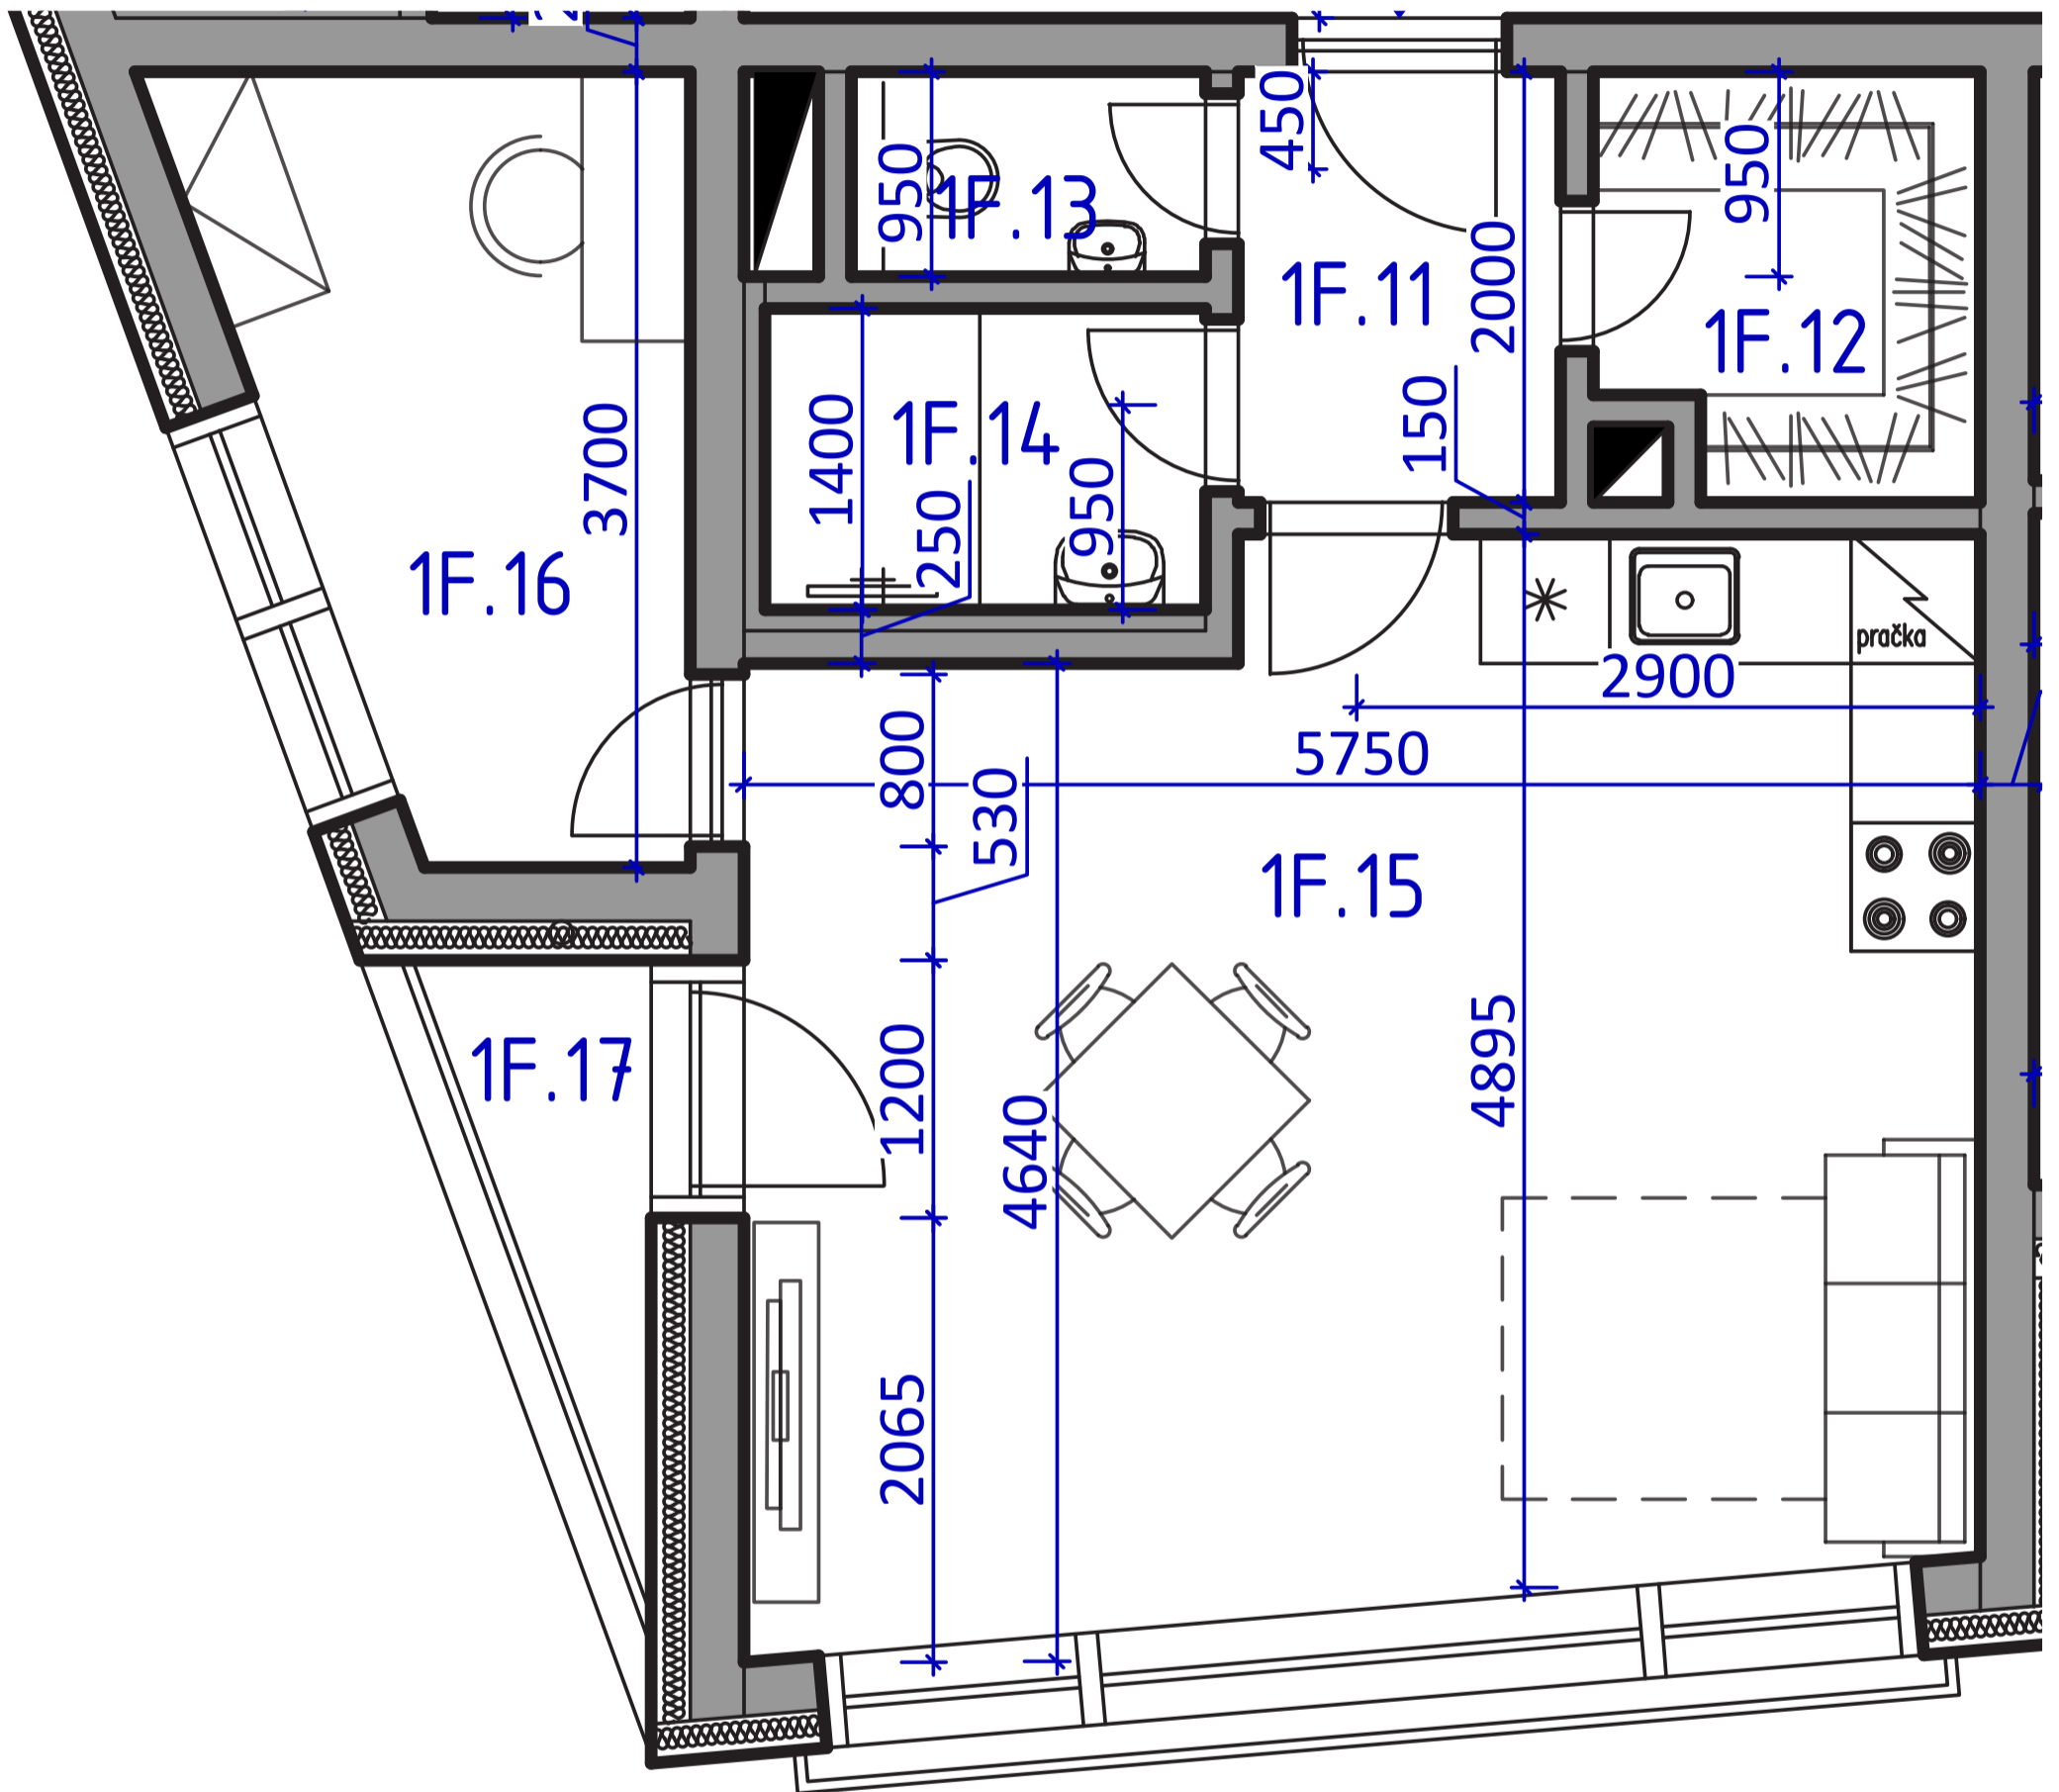

Luxury Home - DELTA s.r.o
Tepelská 137/3
353 01 Mariánské Lázně

www.luxury-home.info
720 034 158 | 704 615 141

**LUXURY
HOME**