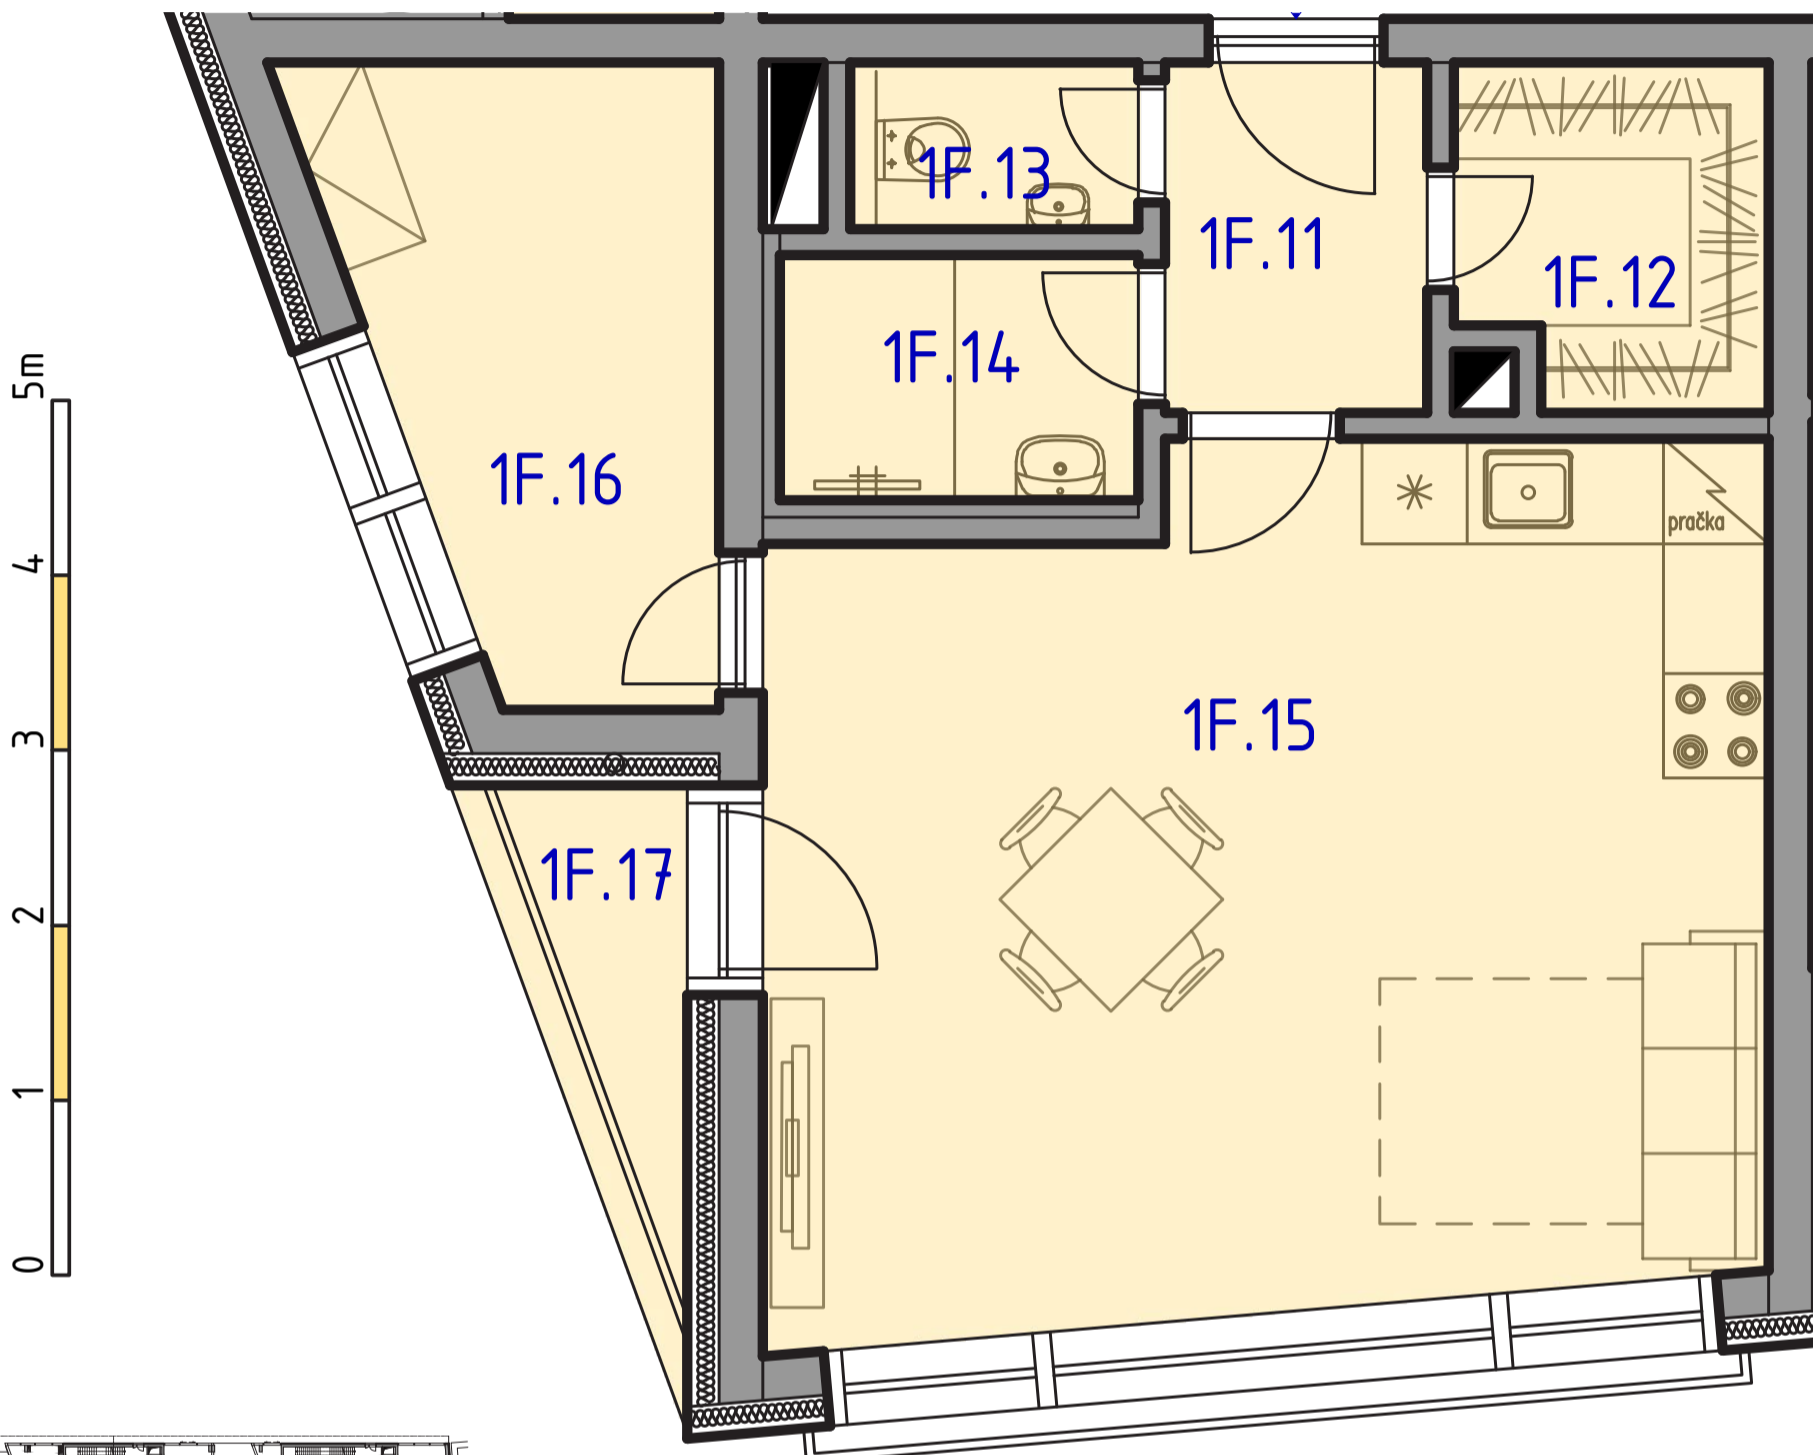

RESIDENCE

Promenáda

POLYFUNKČNÍ BYTOVÝ DŮM

LIBEREC

BYT F.102

typ

2+kk

podlaží

1. NP

plocha

49,1 m²

**podlahová plocha dle nařízení vlády č. 366/2013 Sb.*

1F.11	Předsíň	3,0 m ²
1F.12	Šatna	3,4 m ²
1F.13	WC	1,6 m ²
1F.14	Koupelna	2,9 m ²
1F.15	Obývací m. + kuchyně	27,4 m ²
1F.16	Pracovna	7,1 m ²
		45,2 m²
1F.17	Lodžie	2,5 m ²