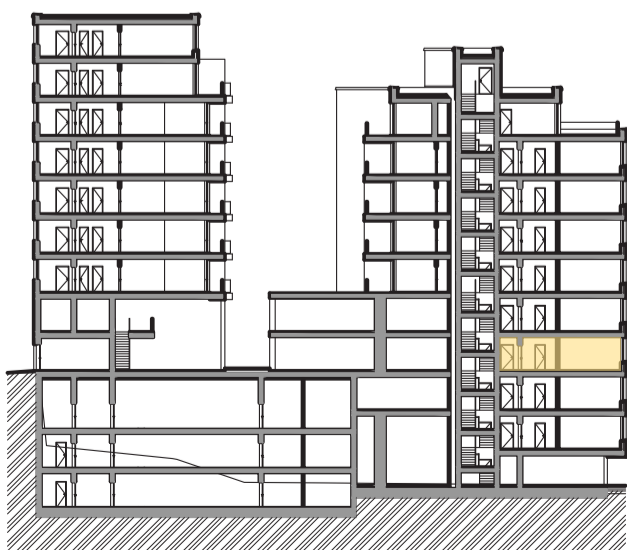

Luxury Home - DELTA s.r.o.
Tepelská 137/3
353 01 Mariánské Lázně

www.luxury-home.info
720 034 158 | 704 615 141

LUXURY HOME