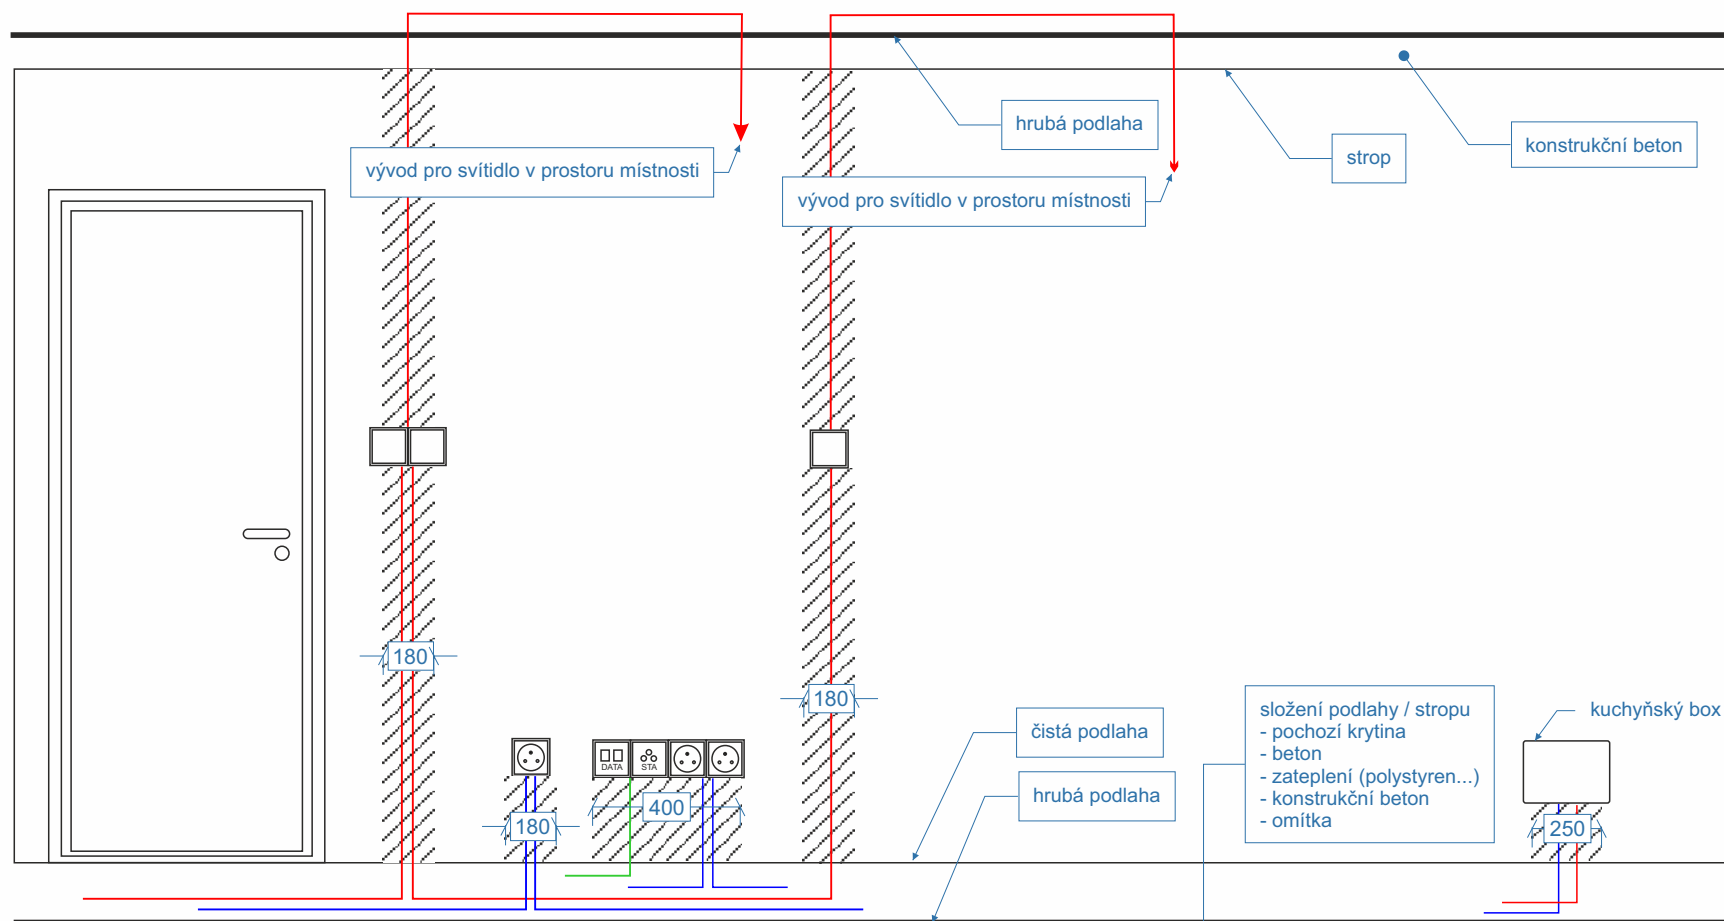

# Přehled tras vedení kabelových rozvodů v rámci bytové jednotky

## Legenda

- vedení pro světelné obvody
- vedení pro zásuvkové obvody slaboproudá vedení
- ////// ochranné pásmo kabelových tras

## Upozornění:

uvedené schéma je obvyklé. Není vyloučeno, že ve výjimečných případech může být trasa vedení odchylná od schématu, zejména pak z důvodu technických překážek při původním provádění instalací a rozvodů. Je důrazně doporučeno aby si před případnými zásahy do zdi uživatel nechal od odborníka vytrasovat uložená vedení. Majitel / uživatel bytové jednotky nese zodpovědnost za poškození kabelů a dalších zařízení při pozdějším provádění jakýchkoliv činností v rámci předané bytové jednotky.