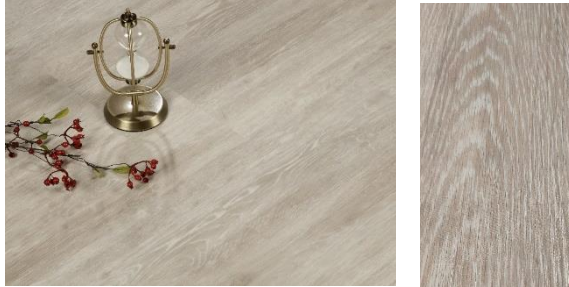

Vinylová podlaha

Vinylové podlahy jsou velice oblíbené zvláště kvůli teplému a měkkému povrchu, po kterém se příjemně pohybuje. Vinylová podlaha bude v bytech řešena jako bezprahová. Klient si může zvolit ze dvou variant – světlá nebo tmavá.

DUB SVĚTLÝ